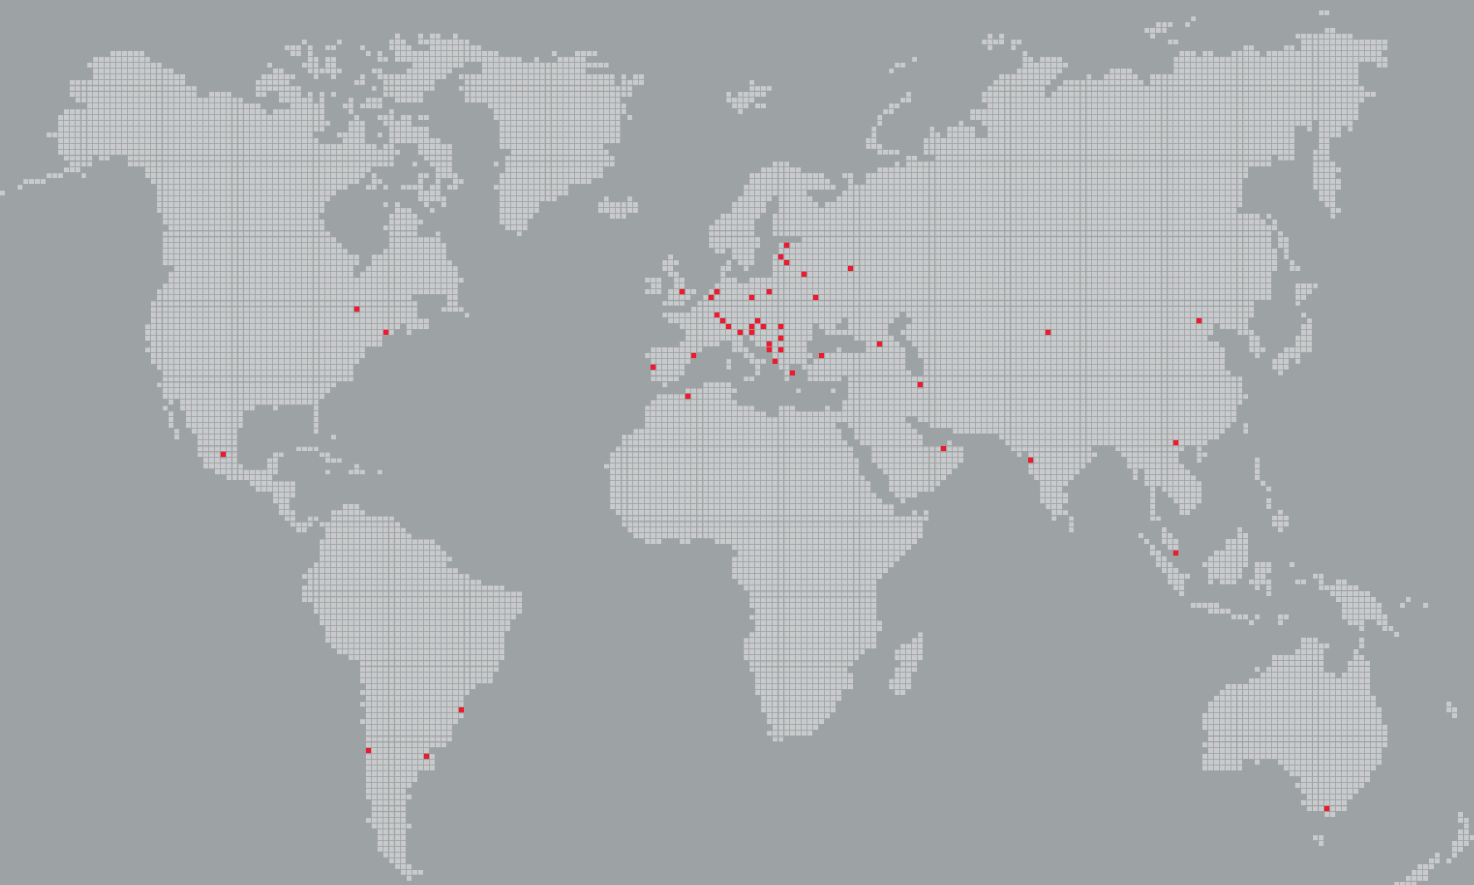

Su mejor aliado en herrajes
para puertas y ventanas.

Roto & Fermax do Brasil

Rodovia da Uva, 3911
Jardim Arapongas, CEP 83402-000
Colombo, Paraná, Brasil

Tel.: +55 41 3301 3536
Email: info.br@roto-frank.com
Web: www.rotofermax.com.br

Roto Frank Argentina

Murature, 4262 (B1672AWL)
Villa Lynch, San Martín
Buenos Aires, Argentina

Tel.: +54 11 4752 2769
Email: info@roto-click.com
Web: www.roto-click.com

Roto Frank Chile

Las Garzas, 930, Galpón C
Sector Industrial Lo Echevers,
Quilicura, Américo Vespucio Salida 12
Santiago, Chile

Tel.: +56 22 9637530
Email: info.chile@roto-frank.com