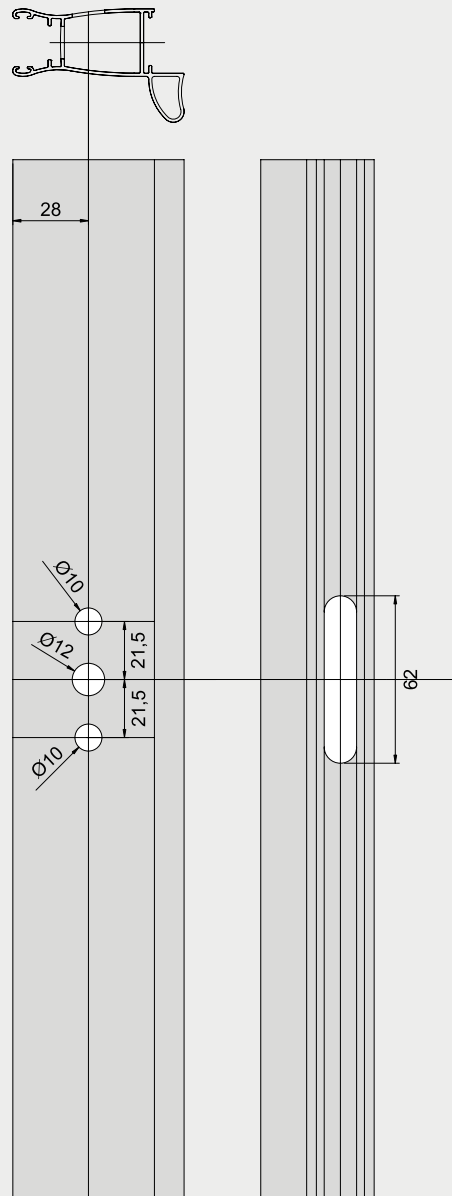

Linha

Inova

Atenção: Ajustar eixo e parafuso conforme necessidade.

Fora de escala.