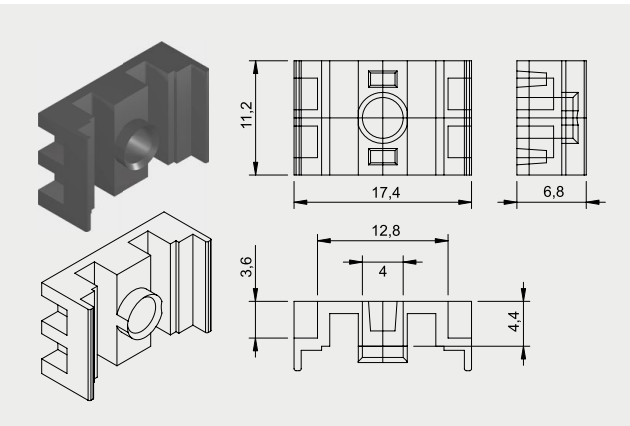

Calços p/ Cremona (pacote c/ 10 unidades)

CAL15

Obs.: Cores Pintado Branco P021 / Pintado Preto P022 / Anodizado Fosco A006.

Componentes para Reposição

Linha: Inova