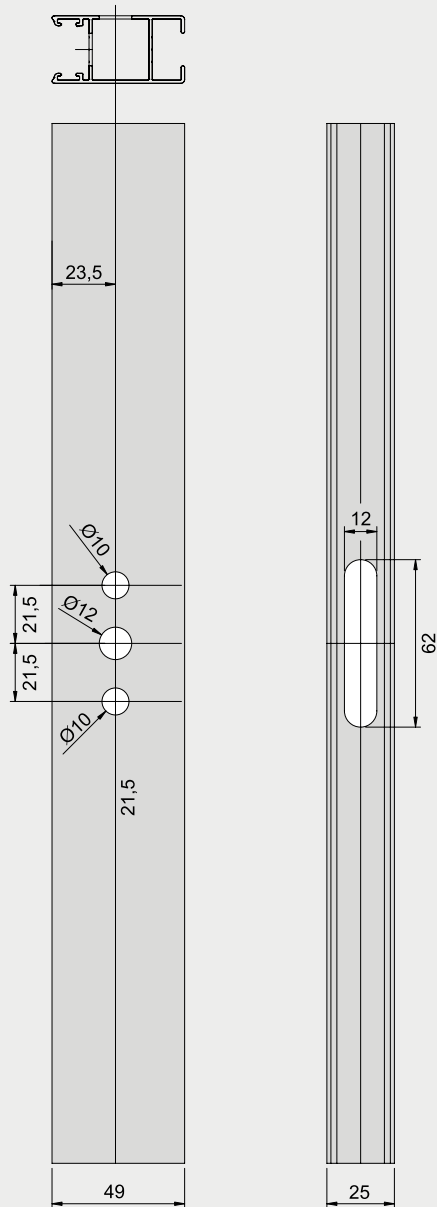

Linhas

Aglo 25
Imperial
Mega 2.5
Suprema