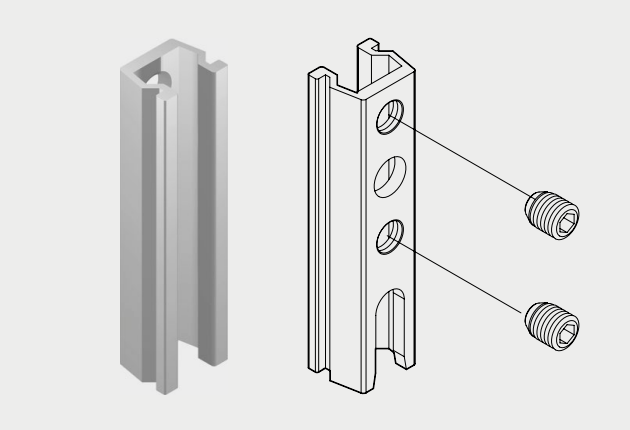

\*Obs.: Altura da folha.

**Maçaneta Roto Samba - Eixo 24mm**

Código	Cor	Eixo	Material N°
R 07.2	Branco	24mm	837 362
R 06.2M	Preto	24mm	837 361

**Componentes para Reposição**

Linhas: Aglo 2.5, Imperial 2.5, Inova, Mega 2.5 e Suprema