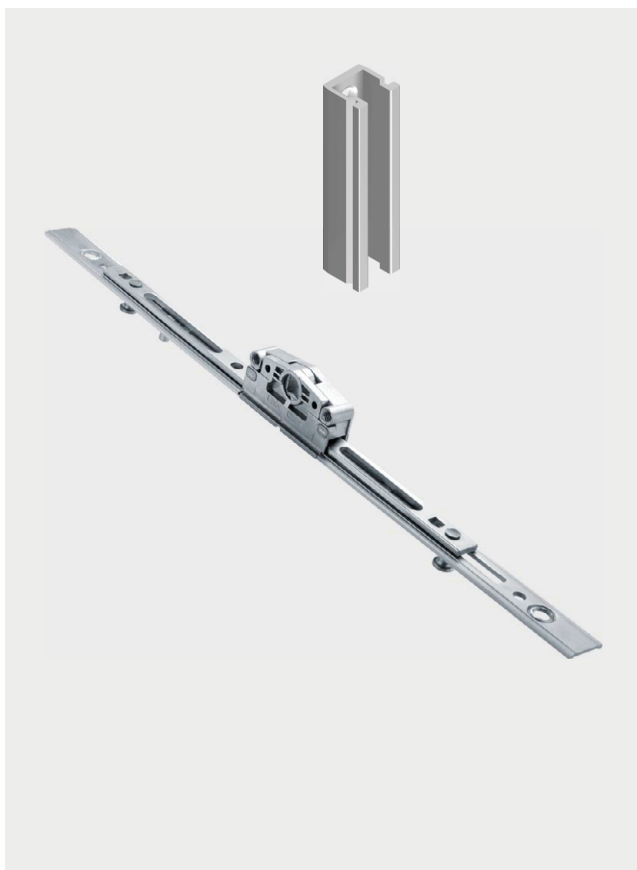

KMC07* - Aplicação: a partir de 500mm

Descrição	Quantidade
Cremona 400mm	1
Contrafechos (CFE73)	2

KMC08* - Aplicação: a partir de 701mm

Descrição	Quantidade
Cremona 600mm	1
Contrafechos (CFE73)	2

KMC09* - Aplicação: a partir de 1101mm

Descrição	Quantidade
Cremona 1000mm	1
Contrafechos (CFE73)	3

*Obs.: Cores Pintado Branco P021 / Pintado Preto P022.