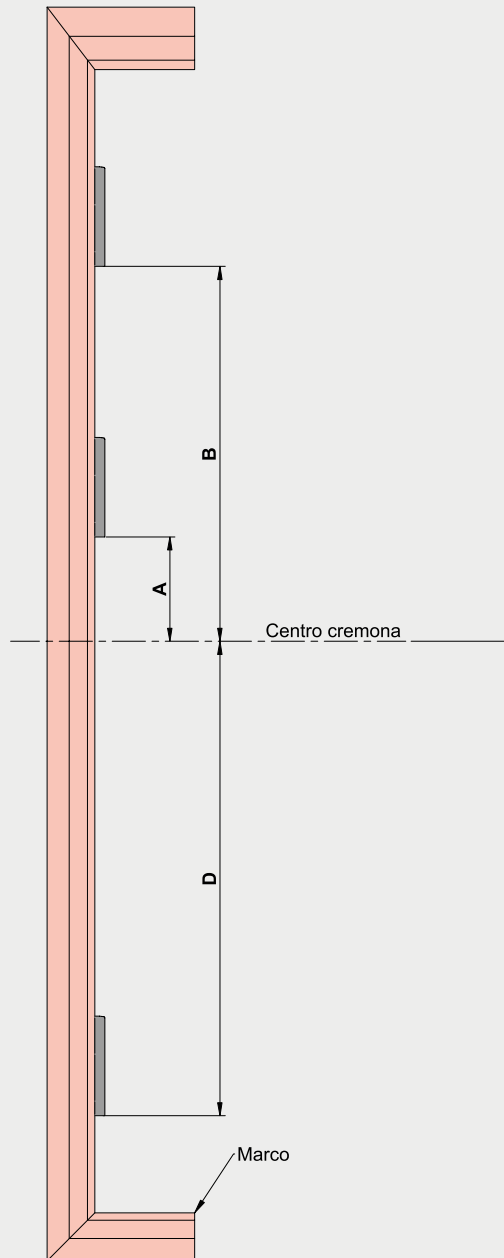

CFE72

CFE73

Fora de escala.

Cremona de 17mm

Largura*	Quantidade	A	B	D
400	2	-	139	131,5
600	2	-	239	231,5
1000	3	124	439	431,5

*Obs.: Valores em milímetros (mm).