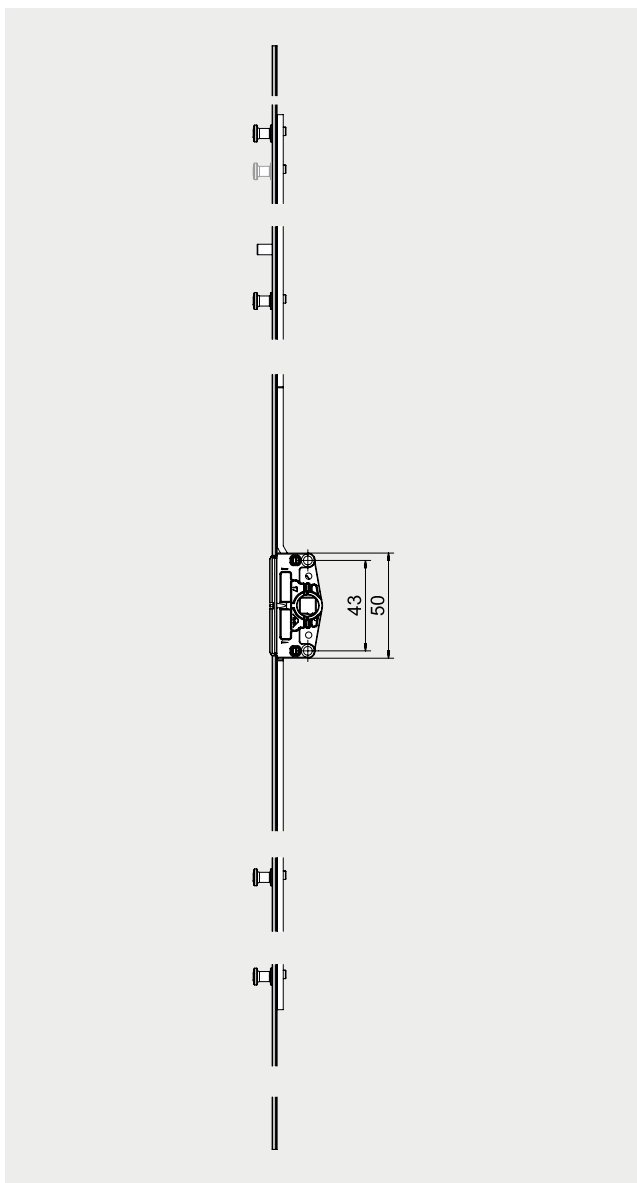

Componentes para Reposição

Linhas: Aglo 2.5, Imperial 2.5, Inova, Mega 2.5 e Suprema

Cremonas - Agulha de 17mm

Intervalo de Aplicação*	Comprimento	Calços Cremona	Contrafechos	Material N°
500-700mm	400mm	4	2	628 483
701-1100mm	600mm	6	2	628 484
1101-1300mm	1000mm	8	3	628 496

*Obs.: Altura da folha.