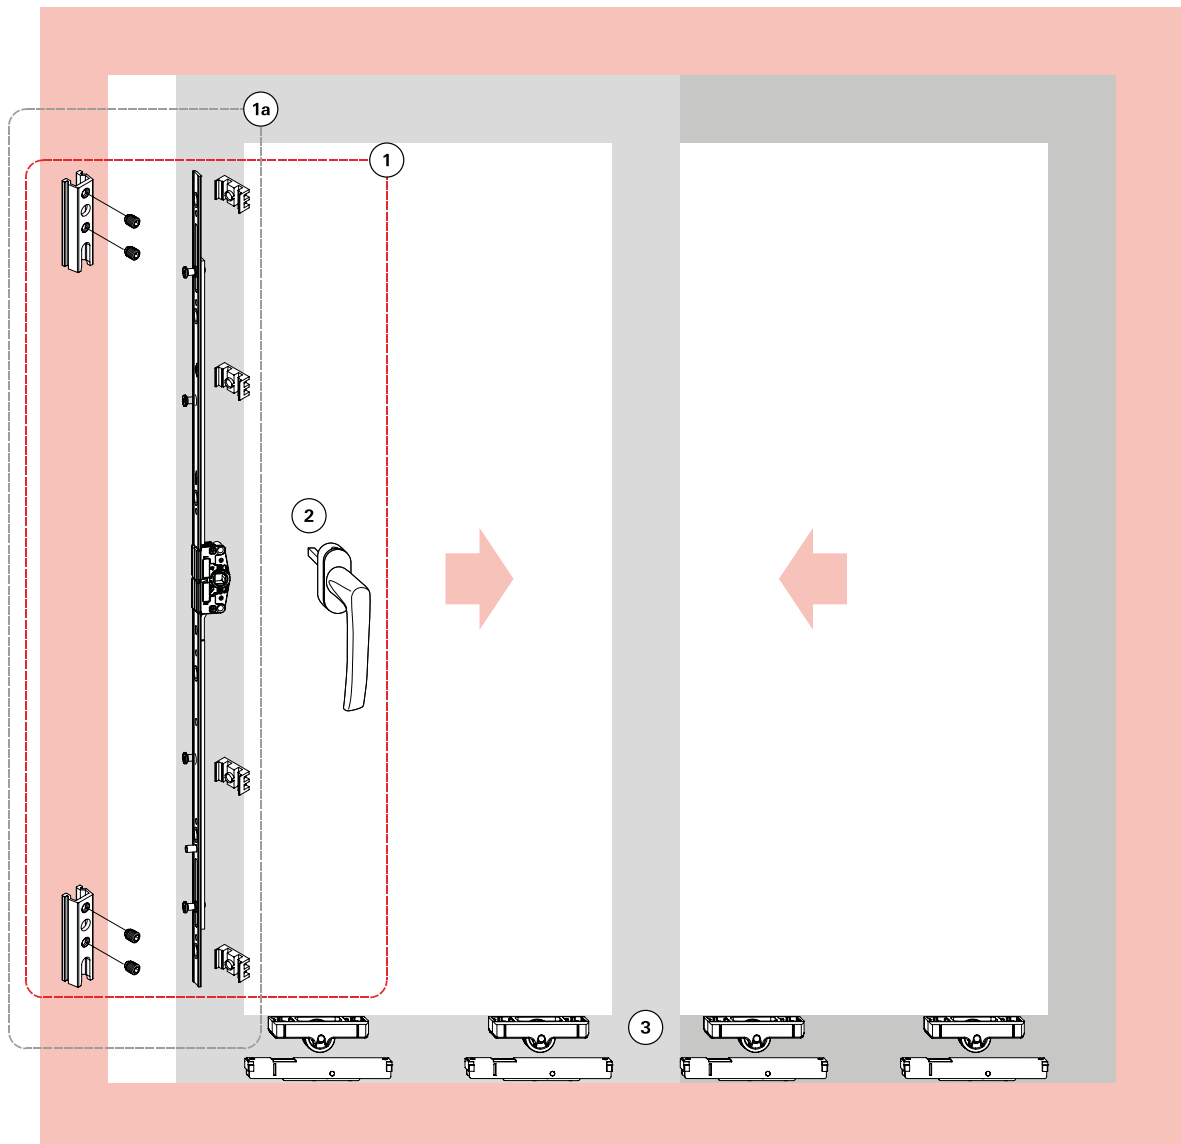

Linhas
Aglo 2.5, Imperial 2.5, Mega 2.5, Suprema

- ① **Kit Multiponto Correr** (Maçaneta + Cremona + Contrafechos + Calços p/ Cremona)
  - ①a Kit Multiponto Correr (Cremona + Contrafechos + Calços p/ Cremona)
- ② **Maçaneta**
- ③ **Roldanas**
- **Peças Reposição** (Maçanetas, Cremonas, Contrafechos e Calços p/ Cremona)
- **Complementos** (Guias, Tampas etc...)