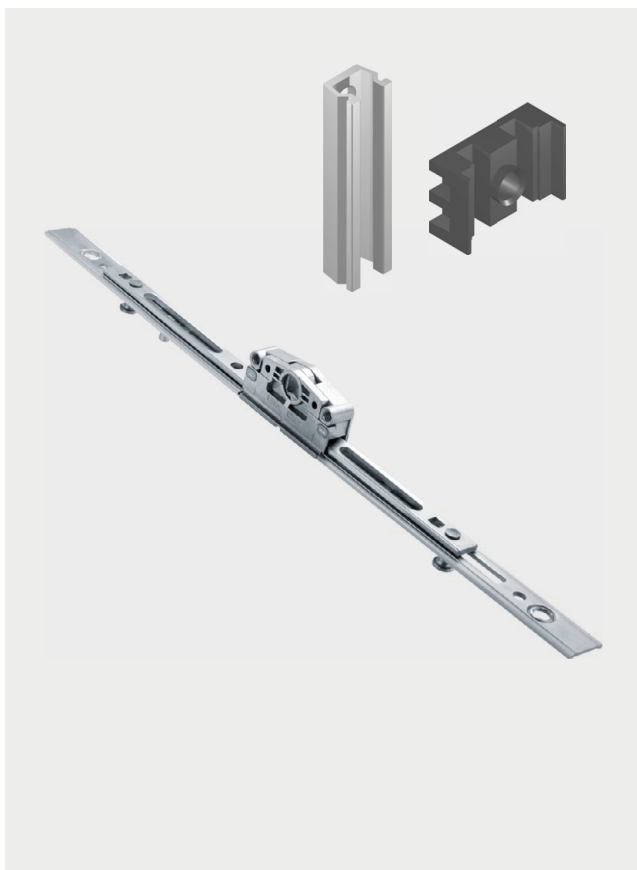

KMC01* - Aplicação: a partir de 500mm

Descrição	Quantidade
Cremona 400mm	1
Calços p/ cremona (CAL15)	4
Contrafechos (CFE72)	2

KMC02* - Aplicação: a partir de 701mm

Descrição	Quantidade
Cremona 600mm	1
Calços p/ cremona	6
Contrafechos	2

KMC03* - Aplicação: a partir de 1101mm

Descrição	Quantidade
Cremona 1000mm	1
Calços p/ cremona	8
Contrafechos	3

*Obs.: Cores Pintado Branco P021 / Pintado Preto P022.