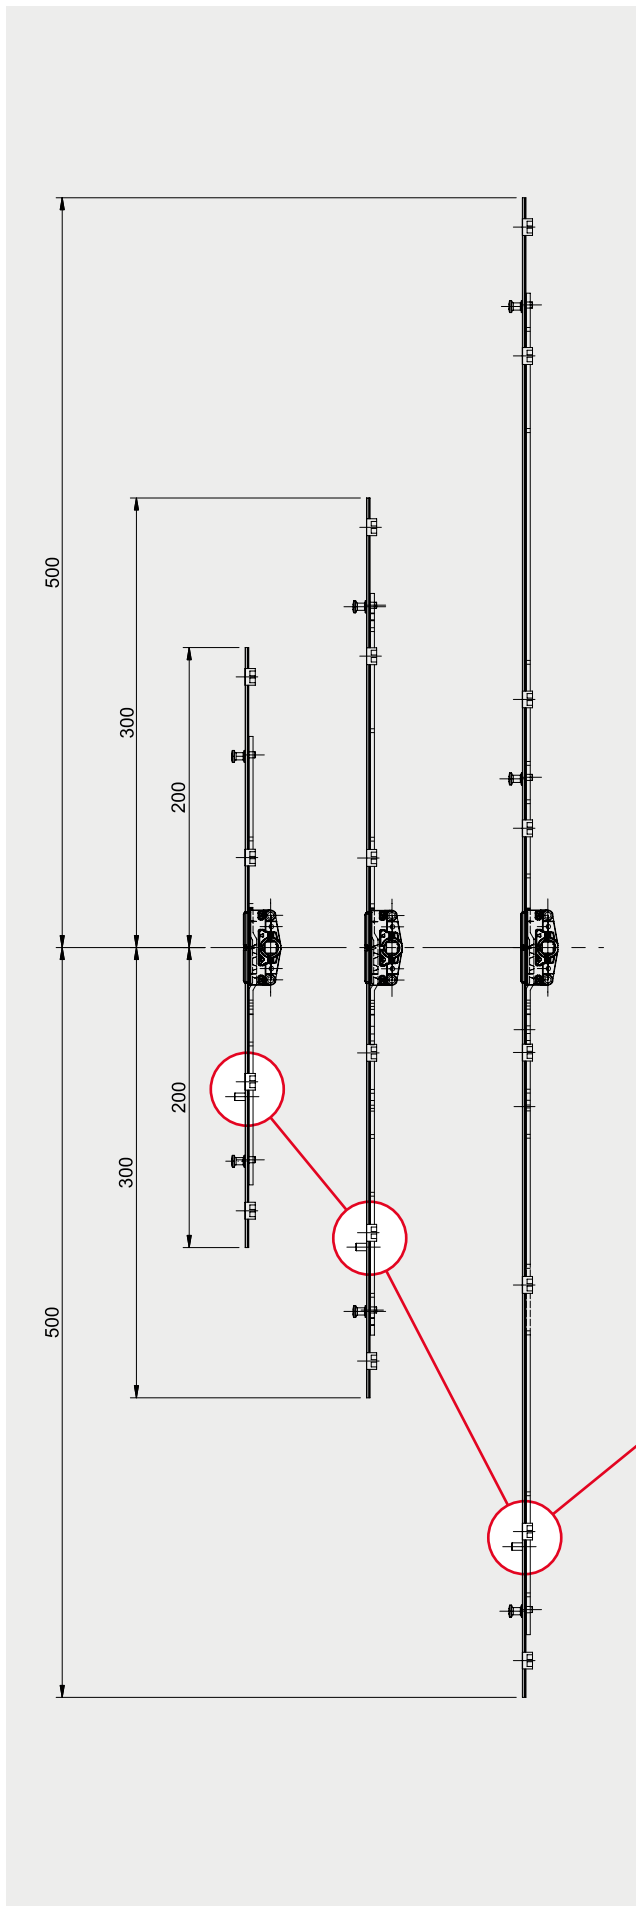

Cremona de 17mm

Comprimento*	Quantidade de Calços
400	4
600	6
1000	8

*Obs.: Valores em milímetros (mm).