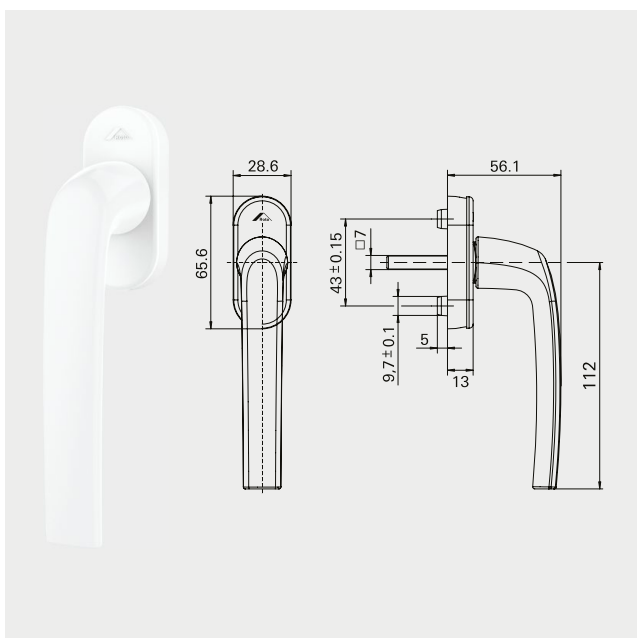

Maçaneta Roto Samba - Eixo 24mm

Código	Cor	Eixo	Material N°
R 07.2	Branco	24mm	837 362
R 06.2M	Preto	24mm	837 361