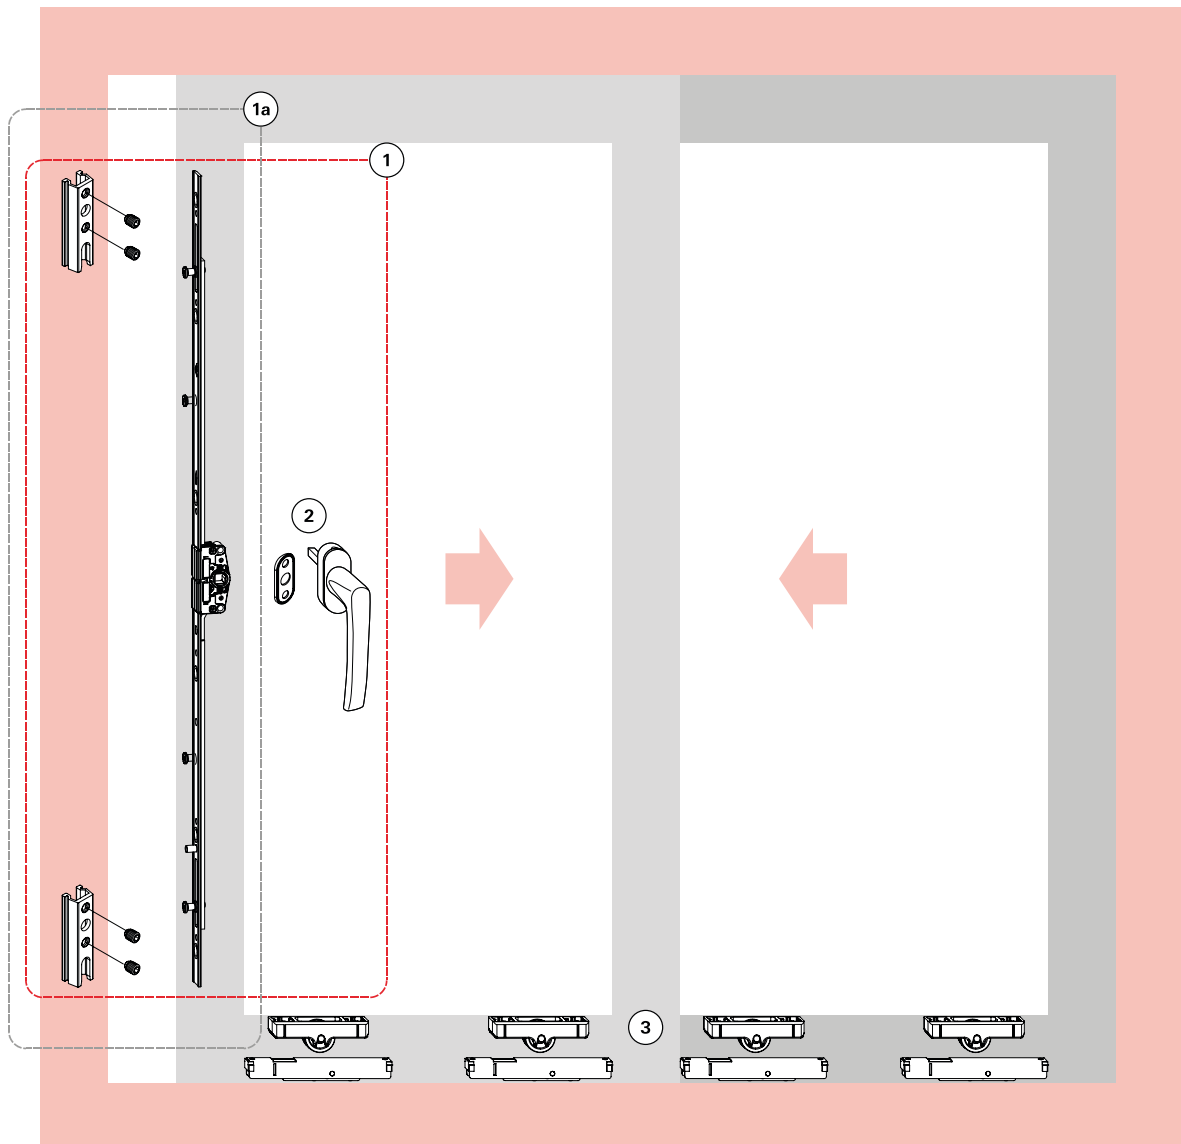

Linha
Inova

- ① **Kit Multiponto Correr** (Maçaneta + Cremona + Contrafechos + Calço p/ Maçaneta)
  - ①a Kit Multiponto Correr (Cremona + Contrafechos)
- ② **Maçaneta**
- ③ **Roldanas**
- **Peças Reposição** (Maçanetas , Cremonas, Contrafechos e Calço p/ Maçaneta)
- **Complementos** (Guias, Tampas etc...)