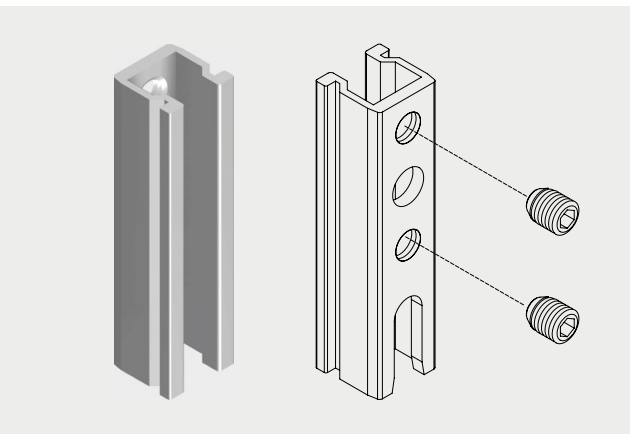

Contrafechos de Engavetar

CFE73

Obs.: Cores Pintado Branco P021 / Pintado Preto P022 / Anodizado Fosco A006.