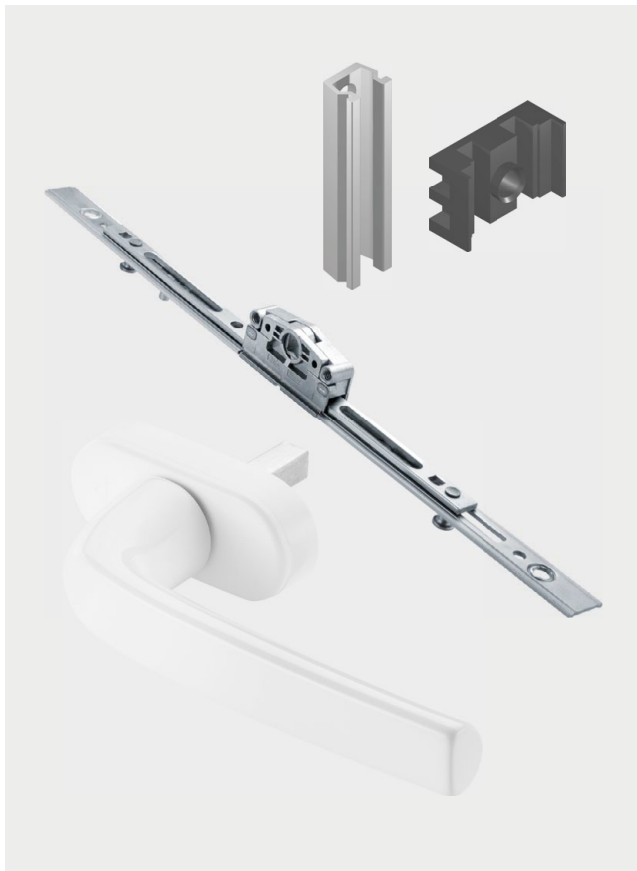

1. Kit Multiponto Correr (Cremona + Contrafechos + Maçaneta + Calços p/ Cremona)

Linhas: Aglo 2.5, Imperial 2.5, Mega 2.5 e Suprema

KMC04* - Aplicação: a partir de 500mm

Descrição	Quantidade
Cremona 400mm	1
Calços p/ cremona (CAL15)	4
Contrafechos (CFE72)	2
Maçaneta Roto Samba	1

KMC05* - Aplicação: a partir de 701mm

Descrição	Quantidade
Cremona 600mm	1
Calços p/ cremona	6
Contrafechos	2
Maçaneta Roto Samba	1

KMC06* - Aplicação: a partir de 1101mm

Descrição	Quantidade
Cremona 1000mm	1
Calços p/ cremona	8
Contrafechos	3
Maçaneta Roto Samba	1

*Obs.: Cores Pintado Branco P021 / Pintado Preto P022.

1a. KMC - Kit Multiponto Correr (Cremona + Contrafechos + Calços p/ Cremona)

Linhas: Aglo 2.5, Imperial 2.5, Mega 2.5 e Suprema