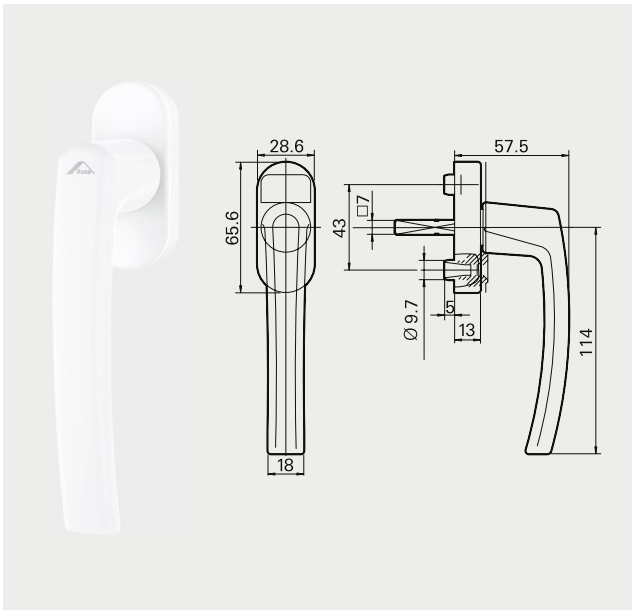

2. Maçanetas

Roto Line

Maçaneta Roto Line sem Chave

Código	Cor	Eixo	Material Nº
R 07.2	Branco	24mm	490545
R 06.2M	Preto	24mm	794253
R 01.1	Prata	24mm	262466