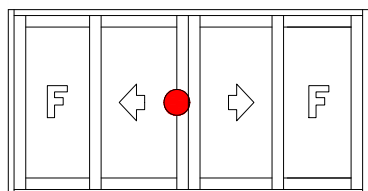

Aplicação em escala 1:2

Correr
Fecho tipo concha

1 por fechamento

					Nº
Fecho 160mm	RAL	Logo	Info.	Pcte.	Código
Preto	9005	Sim	Sem fixação aparente	1	FEC160P022
Branco Alu	9003	Sim	Sem fixação aparente	1	FEC160P021
Prata	9006	Sim	Sem fixação aparente	1	FEC160P074