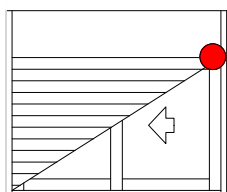

1 peça por persiana, nos perfis MI114 e VK695

Passa cinta saída inferior tampa para o recolhedor	Logo	Info.	Pcte.	Código
Preto	Não	Pcte c/ 1 pç	1	PCR04012
Branco	Não	Pcte c/ 1 pç	1	PCR04016