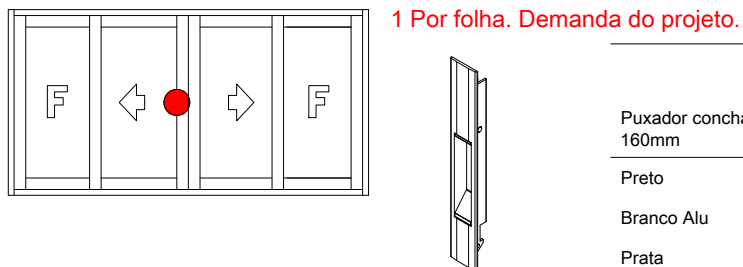

Correr
Fecho tipo concha Easy Touch

Aplicação em escala 1:2

Correr
Fecho tipo concha Easy Touch

					Nº
Fecho Easy Touch 160mm	RAL	Logo	Info.	Pcte.	Código
Preto	9005	Sim	Sem fixação aparente	1	FEC169P022
Branco Alu	9003	Sim	Sem fixação aparente	1	FEC169P021
Prata	9006	Sim	Sem fixação aparente	1	FEC169P074