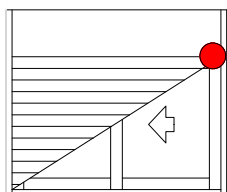

1 peça por persiana, nos perfis MI114, VK695 e MI321