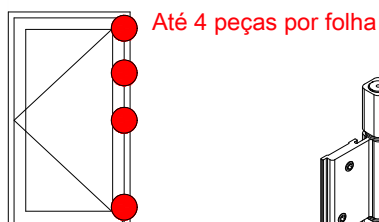

Porta de giro
Componentes

Dobradiça encaixe 3 abas					
	RAL	Logo	Info.	Pcte.	Código
Preto	9005	Não	Carga 20 kg/DOB	1	DOB24P022
Branco	9003	Não	Carga 20 kg/DOB	1	DOB24P021