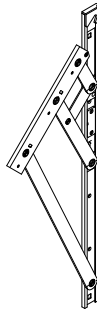

1 par por folha

1 par por folha

Articulação progressiva caixa 14,5mm em alumínio	Altura do canal da folha	Largura máxima folha	Info.	Carga máxima folha	Pcte.	Código
345 mm (L)	350 ~ 600 mm	1200 mm	Pcte c/ 1 par	22 kg	1	SRG01
600 mm (L)	601 ~ 1000 mm	1200 mm	Pcte c/ 1 par	30 kg	1	SRG02
951 mm (L)	952 ~ 1201 mm	1200 mm	Pcte c/ 1 par	36 kg	1	SRG03