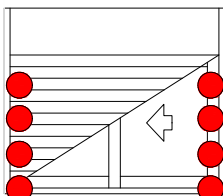

1 peças por palheta, aplicação nas duas pontas, escalonando palhetas.

Tampa palheta persiana 45mm	Logo	Info.	Pcte.	Código
Preto	Não	1 pcte c/ 200 pç	1	TPP03NU