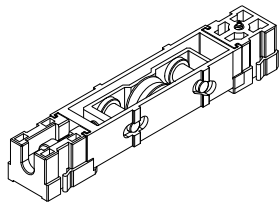

Roldana					
150 kg/folha	Logo	Parafuso	Info.	Pcte.	Código
Preto	Não	Com parafuso	150 kg/folha	1	ROL129NESP0244