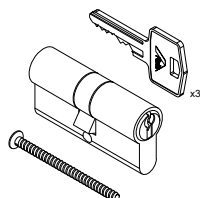

Cilindro	X/Y	Logo	Parafuso	Info.	Pcte.	Código
Natural	31 / 31	Sim	M5x60	Paraf. incluso	1	600068