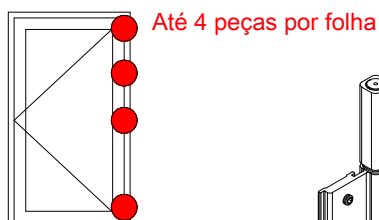

Dobradiça encaixe 2 abas					
	RAL	Logo	Info.	Pcte.	Código
Preto	9005	Não	Carga 10 kg/DOB	1	DOB17P022
Branco	9003	Não	Carga 10 kg/DOB	1	DOB17P021