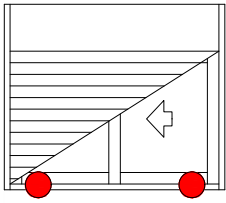

Persiana Integrada
Componentes

2 peças por esteira

				Nº
Batedeira esteira	Logo	Info.	Pcte.	Código
Preto	Não	1 pcte c/ 10 pç	1	BAT10012
Branco	Não	1 pcte c/ 10 pç	1	BAT10016