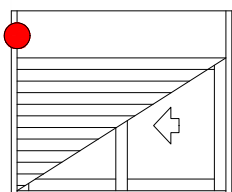

Item opcional, 1 peça por persiana com recolhedor