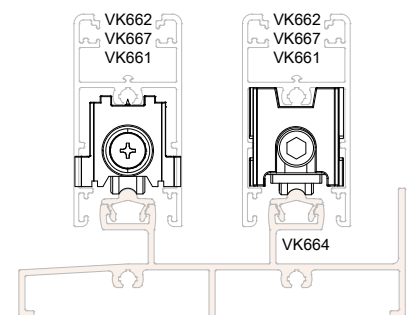

Aplicação em escala 1:2