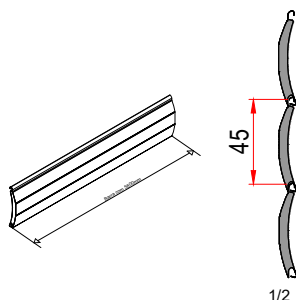

Palheta passo 45mm	Logo	Info.	Pcte.	Código
Ventilada	Não	Barra 5800mm	1	LFX45L
Cega	Não	Barra 5800mm	1	LFX45FL

	Diâmetro do Rolo da Persiana								
Altura Esteira (mm)	1000	1200	1400	1600	1800	2000	2200	2400	2600
Número de palhetas	23	27	32	36	40	45	49	54	58
Diâmetro (tubo 40)	115	123	131	138	143	150	155	162	168
Diâmetro (tubo 60)	122	128	135	141	148	155	160	167	172

*Medidas em mm.

Dados Técnicos das Palhetas	
Espessura da lâmina (mm)	0,235mm (+/- 0,02)
Passo	45mm
Espessura Nominal	8,8mm
Lâminas por metro de altura	22(unidade)
Eixo mínimo de enrolamento	40mm
Comprimento da barra	5800mm
Esteira montada	Sob medida
Desidade poliuretano	90Kg/m³
Peso por m²	2,06Kg
Largura máxima aconselhada	2600mm*
Quantidade por embalagem	40 barras

*Para maiores dimensões consulte o depto. técnico.

**Devido a falta de peso na parte superior das esteira, é recomendado o uso de palheta cegas (LFX45L - sem ventilação) em aproximadamente 20% do total de palhetas da esquadria, posicionadas na parte superior da esteira.