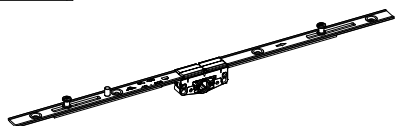

Correr
Fechamento correr sem chave

1 por fechamento

Haste Cremona AG 20mm sem entrada de cilindro	Altura do canal da folha	Logo	Qtde. Calços	Qtde. Contrafecho	Pcte.	Código
400mm (L)	500~700 mm	Sim	4 peças	2 peças	1	641988
600mm (L)	701~1100 mm	Sim	6 peças	2 peças	1	641989
1000mm (L)	> 1101 mm	Sim	8 peças	3 peças	1	641991