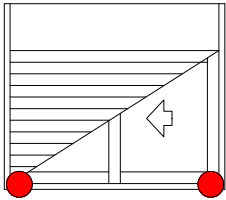

2 peças por esteira, no perfil VZ354

				Nº
Guia e limitador esteira	Logo	Info.	Pcte.	Código
Preto	Não	1 pcte c/ 25 pç	1	GUI28012