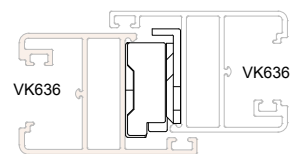

Aplicação em escala 1:2

1 par por folha

Articulação progressiva caixa 14,5mm em alumínio	Altura do canal da folha	Largura máxima folha	Info.	Carga máxima folha	Pcte.	Código
345 mm (L)	350 ~ 600 mm	1200 mm	Pcte c/ 1 par	22 kg	1	SRG01
600 mm (L)	601 ~ 1000 mm	1200 mm	Pcte c/ 1 par	30 kg	1	SRG02
951 mm (L)	952 ~ 1201 mm	1200 mm	Pcte c/ 1 par	36 kg	1	SRG03