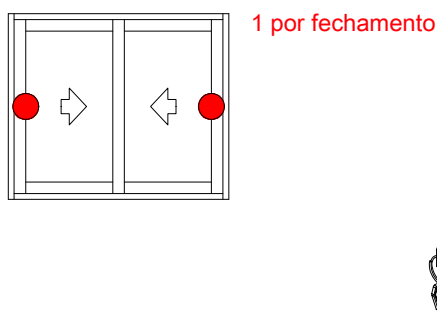

Nº
Fecho Easy Touch 192mm com chave	RAL	Logo	Info.	Pcte.	Código
Preto	9005	Sim	Com fixação aparente	1	FEC173P022
Branco Alu	9003	Sim	Com fixação aparente	1	FEC173P021
Prata	9006	Sim	Com fixação aparente	1	FEC173P074