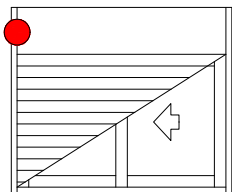

1 peça por persiana, eixo 40 (MI238) e eixo 60 (MI015)