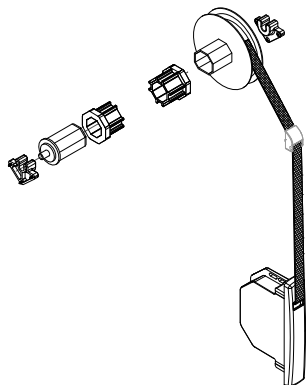

1 peça por persiana, eixo 40 (MI238) e eixo 60 (MI015)

Kit recolhedor sem fixação aparente	Logo	Peso máx. esteira	Info.	Pcte.	Código
Janela - eixo 40	Sim	20kg	Altura da folha 800 à 1400mm	1	RCE06G
Janela - eixo 60	Sim	20kg	Altura da folha 800 à 1400mm	1	RCE08G
Porta - eixo 40	Sim	25kg	Altura da folha 1400 à 2300mm	1	RCE07G
Porta - eixo 60	Sim	25kg	Altura da folha 1400 à 2300mm	1	RCE09G

1 peça por persiana, nos perfis MI114 e VK695

Passa cinta saída inferior tampa para o recolhedor	Logo	Info.	Pcte.	Código
Preto	Não	Pcte c/ 1 pç	1	PCR04012
Branco	Não	Pcte c/ 1 pç	1	PCR04016

1 peça por persiana, nos perfis MI114, VK695 e MI321

Passa cinta saída frontal tampa para o recolhedor	Logo	Info.	Pcte.	Código
Preto	Não	Pcte c/ 1 pç	1	PCR05012
Branco	Não	Pcte c/ 1 pç	1	PCR05016

Item opcional, 1 peça por persiana com recolhedor

Mancal com rolamento	Logo	Info.	Pcte.	Código
Natural	Não	Pcte c/ 1 pç	1	MCR01