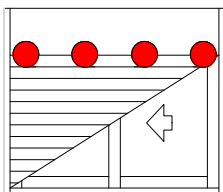

Mínimo 2 peças por esteira, distância máxima de 1000mm entre presilhas