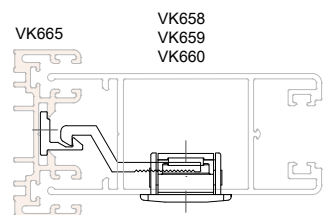

Conteúdo

Correr	5
Fecho tipo concha Easy Touch	5
Fecho tipo concha	8
Fechamento correr sem chave	11
Fechamento correr com chave	14
Roldanas	17
Correr	19
Componentes	19
Maxim-ar	22
Componentes	22
Porta de giro	24
Componentes	24
Persiana Integrada	27
Componentes	27

Correr
Fecho tipo concha Easy Touch

Aplicação em escala 1:2