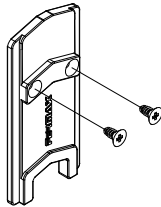

Nº
Guia da folha	Logo	Info.	Pcte.	Código
Preto	Sim	Pcte c/ 20 peças	1	GUI30012
Branco	Sim	Pcte c/ 20 peças	1	GUI30016