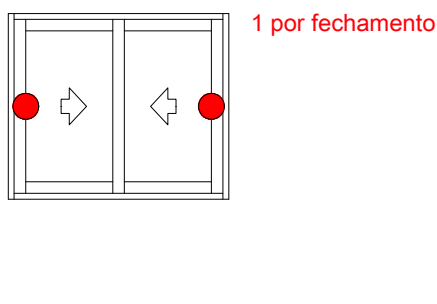

Nº
Fecho Easy Touch 192mm	RAL	Logo	Info.	Pcte.	Código
Preto	9005	Sim	Com fixação aparente	1	FEC175P022
Branco Alu	9003	Sim	Com fixação aparente	1	FEC175P021
Prata	9006	Sim	Com fixação aparente	1	FEC175P074