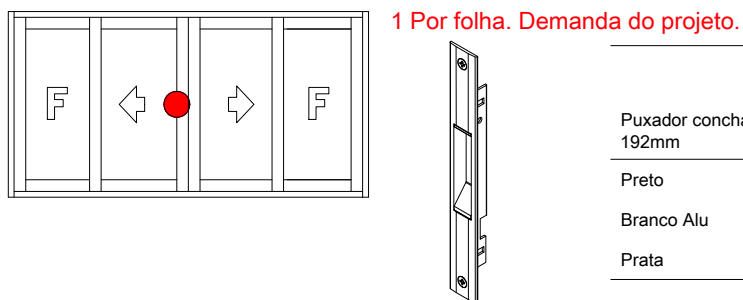

Nº
Puxador concha 192mm	RAL	Logo	Info.	Pcte.	Código
Preto	9005	Sim	Sem fixação aparente	1	CON21P022
Branco Alu	9003	Sim	Sem fixação aparente	1	CON21P021
Prata	9006	Sim	Sem fixação aparente	1	CON21P074