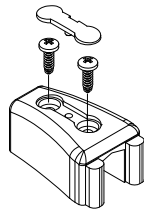

2 peça por reforço tubular, no perfil VK652

				Nº
Tampa reforço tubular	Logo	Info.	Pcte.	Código
Preto	Sim	Pcte c/ 8 peças	1	TMM45012
Branco	Sim	Pcte c/ 8 peças	1	TMM45016

2 peças por trilho

Batedeira de aplicação no trilho	RAL	Logo	Parafuso	Info.	Pcte.	Nº Código
Preto	9005	Não	3,9 x 13	Com parafuso	1	BTD10012
Branco	9003	Não	3,9 x 13	Com parafuso	1	BTD10016