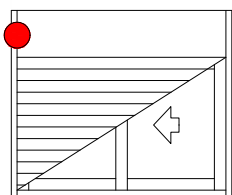

1 peça por persiana, eixo 40 (ECO708) e eixo 60 (ECO806)