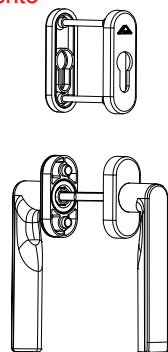

Maçaneta Roto Sea e Roseta int/ext	RAL	Logo	Parafuso	Eixo	Info.	Pcte.	Nº Código
Preto	9005	Sim	M5X120		-	1	614441P022
Branco Alu	9003	Sim	M5X120	100	-	1	2042436P021
Prata	9006	Sim	M5X120		-	1	2042437P074
Marrom	8019	Sim	M5X120		-	1	796407P019