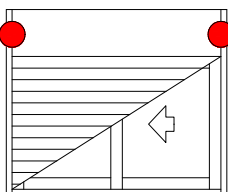

1 par por persiana, no perfil VT969