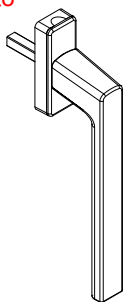

Maçaneta Roto Aris Longa							Nº Código
Preto	9005	Sim	M5X40			1	2034540P022
Branco Alu	9003	Sim	M5X40	30		1	2034542P021
Prata		Sim	M5X40			1	2034544P074
Marrom		Sim	M5X40			1	2034543P019