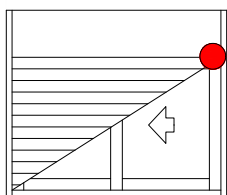

1 peça por persiana, nos perfis VT819 e VT869