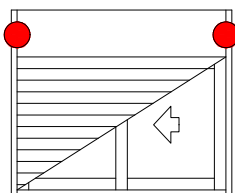

1 par por esteira, no perfil ECO708