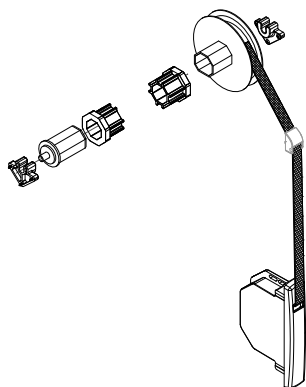

1 peça por persiana, eixo 40 (ECO708) e eixo 60 (ECO806)

Kit recolhedor sem fixação aparente	Logo	Peso máx. esteira	Info.	Pcte.	Código
Janela - eixo 40	Sim	20kg	Altura da folha 800 à 1400mm	1	RCE06G
Janela - eixo 60	Sim	20kg	Altura da folha 800 à 1400mm	1	RCE08G
Porta - eixo 40	Sim	25kg	Altura da folha 1400 à 2300mm	1	RCE07G
Porta - eixo 60	Sim	25kg	Altura da folha 1400 à 2300mm	1	RCE09G

1 peça por persiana, no perfil VT969

Passa cinta saída inferior tampa para o recolhedor	Logo	Info.	Pcte.	Código
Preto	Não	Pcte c/ 1 pç	1	PCR04012
Branco	Não	Pcte c/ 1 pç	1	PCR04016

1 peça por persiana, nos perfis MI114, VK695 e MI321

Passa cinta saída frontal tampa para o recolhedor	Logo	Info.	Pcte.	Código
Preto	Não	Pcte c/ 1 pç	1	PCR05012
Branco	Não	Pcte c/ 1 pç	1	PCR05016

1 peça por persiana, nos perfis VT819 e VT869

Passa cinta saída frontal tampa para o recolhedor	Logo	Info.	Pcte.	Código
Preto	Não	Pcte c/ 1 pç	1	PCR03012
Branco	Não	Pcte c/ 1 pç	1	PCR03016

Item opcional, 1 peça por persiana com recolhedor

Mancal com rolamento	Logo	Info.	Pcte.	Código
Natural	Não	Pcte c/ 1 pç	1	MCR01