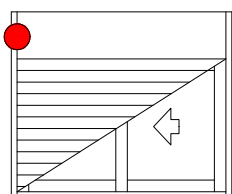

Item opcional, 1 peça por persiana com recolhedor