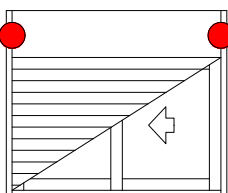

2 peças por esteira, nos perfis VT842, VT1904 e VT848

				Nº
Guia da persiana	Logo	Info.	Pcte.	Código
Preto	Não	1 pcte c/ 10 pç	1	GUI07012

1 par por persiana, no perfil VT819

				Nº
Tampa lateral persiana	Logo	Info.	Pcte.	Código
Preto	Sim	1 pcte c/ 1 par	1	TML20012
Branco	Sim	1 pcte c/ 1 par	1	TML20016