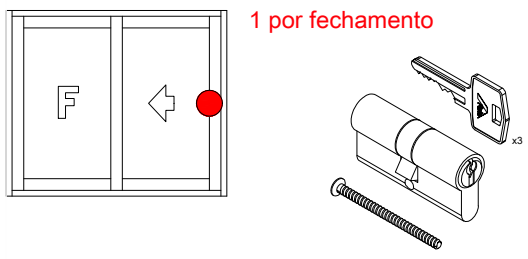

Nº
Cilindro	X/Y	Logo	Parafuso	Info.	Pcte.	Código
Natural	35 / 35	Sim	M5x60	Paraf. incluso	1	640071