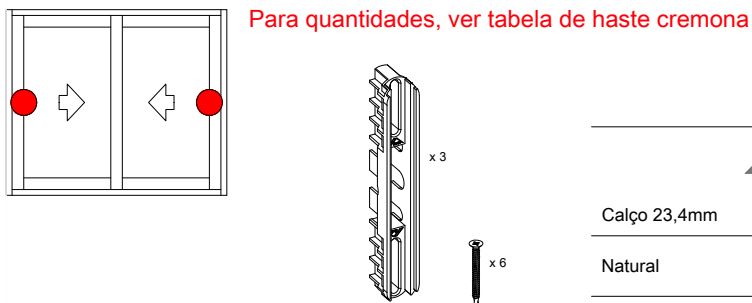

Nº
Calço 23,4mm	Logo	Parafuso	Info.	Pcte.	Código
Natural	Sim	Par. A. B. C. C 3,9x38mm	Pcte c/ 3 peças	1	564314