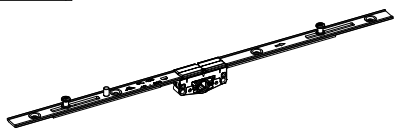

Correr
Fechamento correr sem chave

1 por fechamento

						Nº
Haste Cremona AG 17mm sem entrada de chave	Altura do canal da folha	Logo	Qtde. Calços	Qtde. Contrafecho	Pcte.	Código
240mm (L)	240~400 mm	Sim	2 peças	2 peças	1	628482
400mm (L)	401~600 mm	Sim	3 peças	2 peças	1	628483
600mm (L)	601~800 mm	Sim	3 peças	2 peças	1	628484
800mm (L)	801~1000 mm	Sim	3 peças	2 peças	1	628495
1000mm (L)	1001~1200 mm	Sim	5 peças	3 peças	1	628496
1200mm (L)	1201~1800mm	Sim	6 peças	3 peças	1	628497
1800mm (L)	1801~2900 mm	Sim	7 peças	4 peças	1	628498