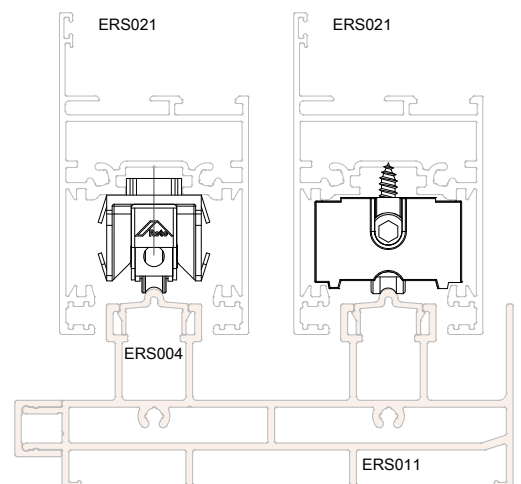

Aplicação em escala 1:2