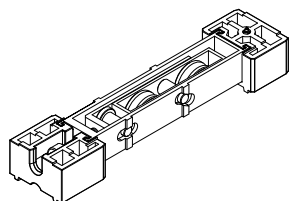

Nº
Roldana 300 kg/folha	Logo	Parafuso	Info.	Pcte.	Código
Preto	Não	Com parafuso	-	1	ROL143042