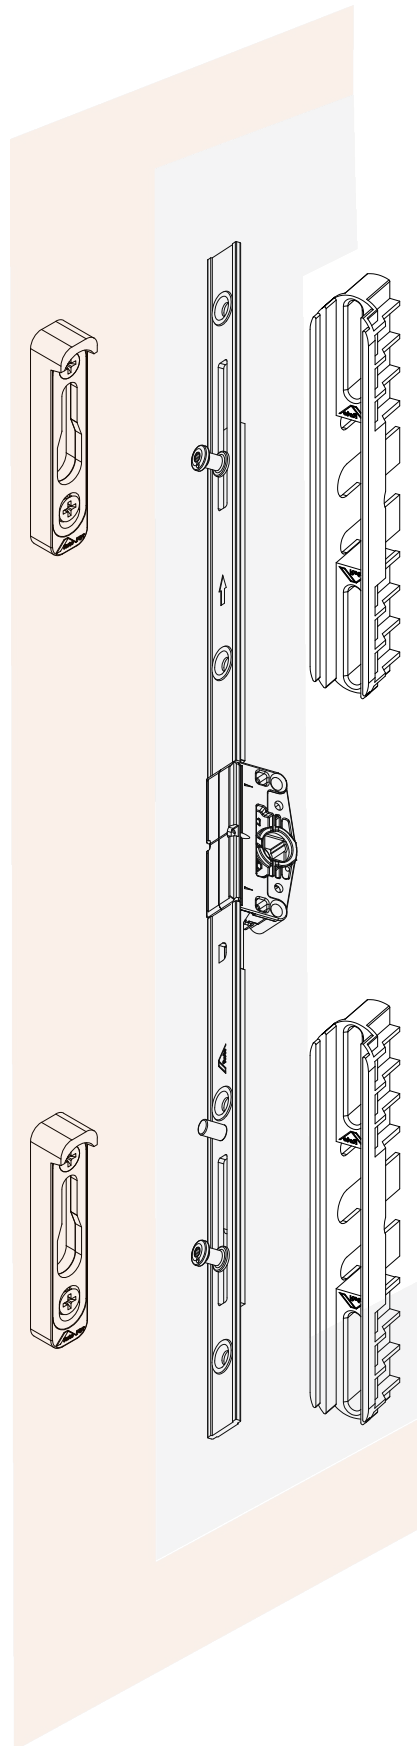

Conteúdo

Correr	5
Fechamento correr sem chave	5
Fechamento correr com chave	8
Roldanas	11
Componentes	13
Persiana Integrada	15
Componentes	15

Correr
Fechamento correr sem chave

Aplicação em escala 1:2