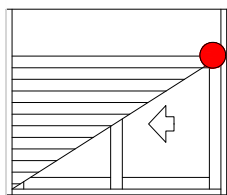

1 peça por persiana, nos perfis MI114, VK695 e MI321