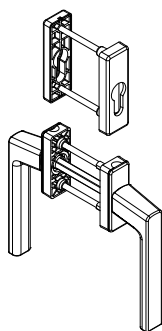

Maçaneta Roto Aris Std e Roseta int/ext	RAL	Logo	Parafuso	Eixo	Info.	Pcte.	Nº Código
Preto	9005	Sim	M5X120		-	1	2034550P022
Branco Alu	9003	Sim	M5X120	100	-	1	2034552P021
Prata	-	Sim	M5X120		-	1	2034553P074
Marrom	-	Sim	M5X120		-	1	2034554P019