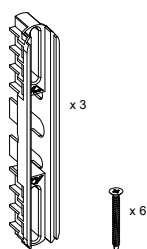

Correr
Fechamento correr sem chave

1 por fechamento

						Nº
Haste Cremona AG 17mm sem entrada de chave	Altura do canal da folha	Logo	Qtde. Calços	Qtde. Contrafecho	Pcte.	Código
240mm (L)	240~400 mm	Sim	2 peças	2 peças	1	628482
400mm (L)	401~600 mm	Sim	3 peças	2 peças	1	628483
600mm (L)	601~800 mm	Sim	3 peças	2 peças	1	628484
800mm (L)	801~1000 mm	Sim	3 peças	2 peças	1	628495
1000mm (L)	1001~1200 mm	Sim	5 peças	3 peças	1	628496
1200mm (L)	1201~1800mm	Sim	6 peças	3 peças	1	628497
1800mm (L)	1801~2900 mm	Sim	7 peças	4 peças	1	628498

Para quantidades, ver tabela de haste cremona

					Nº
Calço 23,4mm	Logo	Parafuso	Info.	Pcte.	Código
Natural	Sim	Par. A. B. C. C 3,9x38mm	Pcte c/ 3 peças	1	564314

Para quantidades, ver tabela de haste cremona