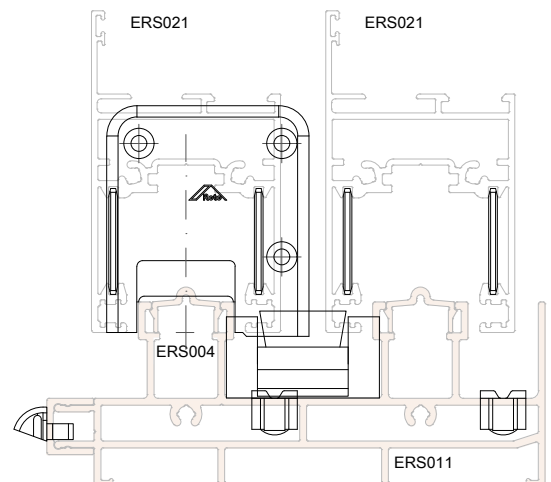

Aplicação em escala 1:2