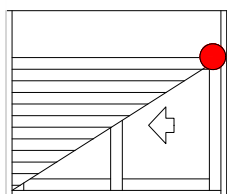

1 peça por persiana, eixo 40 (ECO708) e eixo 60 (ECO806)

Kit recolhedor sem fixação aparente	Logo	Peso máx. esteira	Info.	Pcte.	Código
Janela - eixo 40	Sim	20kg	Altura da folha 800 à 1400mm	1	RCE06G
Janela - eixo 60	Sim	20kg	Altura da folha 800 à 1400mm	1	RCE08G
Porta - eixo 40	Sim	25kg	Altura da folha 1400 à 2300mm	1	RCE07G
Porta - eixo 60	Sim	25kg	Altura da folha 1400 à 2300mm	1	RCE09G