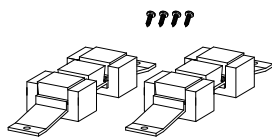

2 peças por folha

					Nº
Roldana 300 kg/folha	Logo	Parafuso	Info.	Pcte.	Código
Preto	Não	Com parafuso	-	1	ROL143042

Aplicação em escala 1:2

Correr
Componentes

1 conjunto por encontro de folhas

Vedação de marco no encontro de folha	Logo	Info.	Pcte.	Código
Preto	Não	-	1	VDS09012U
Branco	Não	-	1	VDS09016U