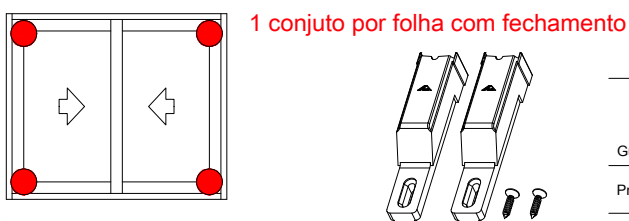

Nº
Guia e batedeira folha	Logo	Parafuso	Info.	Pcte.	Código
Preto	Sim	Par. A.A.C.C. 4,8x22	Sistema de encaixe no canal	1	GUI56PP45