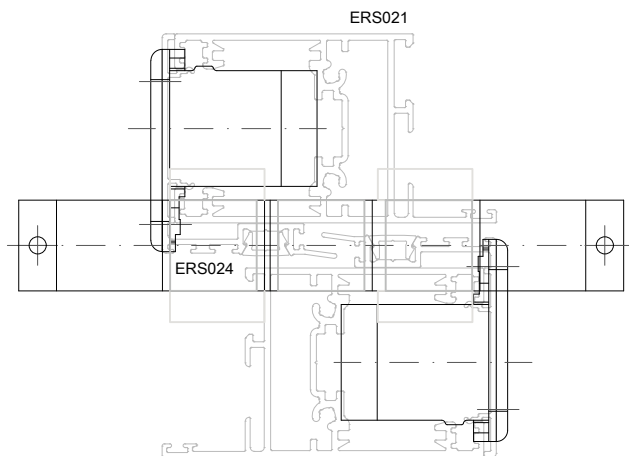

Aplicação em escala 1:2