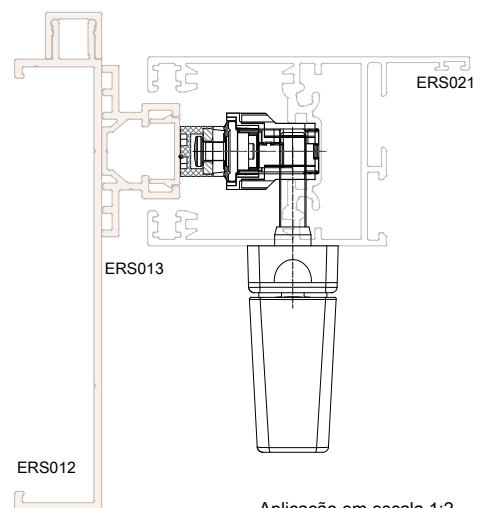

Conteúdo

Correr	5
Fechamento correr sem chave	5
Fechamento correr com chave	8
Roldanas	11
Componentes	13
Persiana Integrada	15
Componentes	15

Correr
Fechamento correr sem chave

Aplicação em escala 1:2