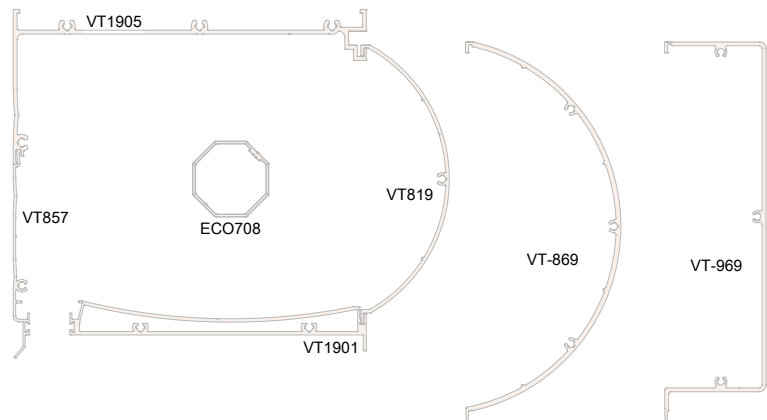

***A RotoFermax não possui para essa linha:**

- Conexões de folha e marco;
- Tampas e guias deslizantes para mão de amigo minimalista;
- Fita escovas e borrachas de vidro;

Escala 1:4

Persiana Integrada
Componentes