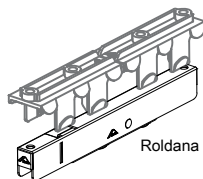

Nº
Roldana 120kg/folha	Logo	Parafuso	Info.	Pcte.	Código
Natural	Sim	Sem parafuso	120 kg/folha	1	615951