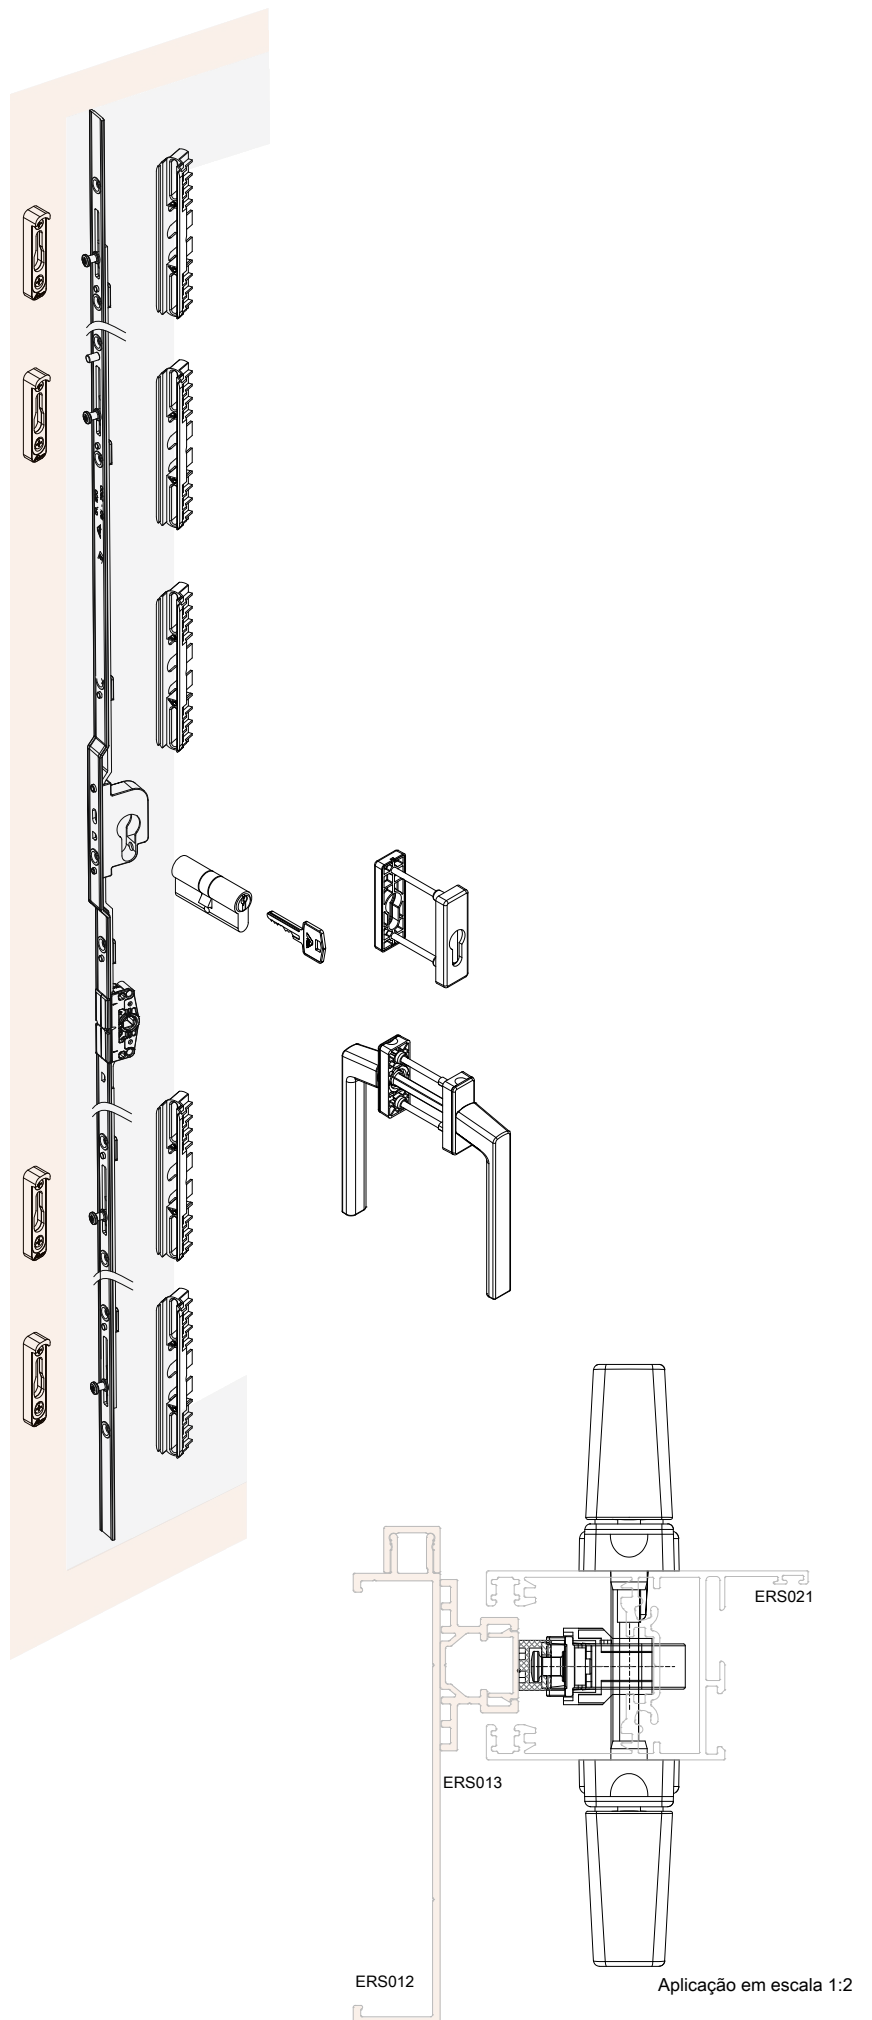

1 por fechamento

Maçaneta Pop-up								Nº Código
Preto	9005	Sim	M5x20	8	21.5		1	637960P022
Branco (ALU)	9003	Sim	M5x20				1	643675P021

Correr
Fechamento correr com chave

Correr
Fechamento correr com chave