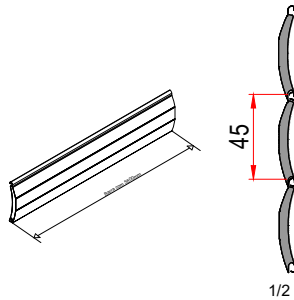

Item opcional, 1 peça por persiana com recolhedor

Mancal com rolamento	Logo	Info.	Pcte.	Código
Natural	Não	Pcte c/ 1 pç	1	MCR01

Mínimo 2 peças por esteira, distância máxima de 1000mm entre presilhas

Presilha esteira	Logo	Info.	Pcte.	Código
Natural	Não	Pcte c/ 1 pç	1	PRE04NU

Palheta é altura dividido pelo passo, dando a quantidade de palhetas esteira.

Palheta passo 45mm	Logo	Info.	Pcte.	Código
Ventilada	Não	Barra 5800mm	1	LFX45L
Cega	Não	Barra 5800mm	1	LFX45FL

	Diâmetro do Rolo da Persiana								
Altura Esteira (mm)	1000	1200	1400	1600	1800	2000	2200	2400	2600
Número de palhetas	23	27	32	36	40	45	49	54	58
Diâmetro (tubo 40)	115	123	131	138	143	150	155	162	168
Diâmetro (tubo 60)	122	128	135	141	148	155	160	167	172

*Medidas em mm.

Dados Técnicos das Palhetas	
Espessura da lâmina (mm)	0,235mm (+/- 0,02)
Passo	45mm
Espessura Nominal	8,8mm
Lâminas por metro de altura	22(unidade)
Eixo mínimo de enrolamento	40mm
Comprimento da barra	5800mm
Esteira montada	Sob medida
Desidade poliuretano	90Kg/m ³
Peso por m ²	2,06Kg
Largura máxima aconselhada	2600mm*
Quantidade por embalagem	40 barras