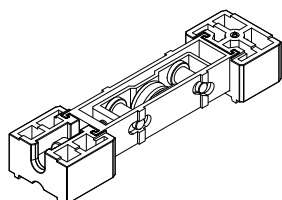

Nº
Roldana 150 kg/folha	Logo	Parafuso	Info.	Pcte.	Código
Preto	Não	Com parafuso	-	1	ROL142042