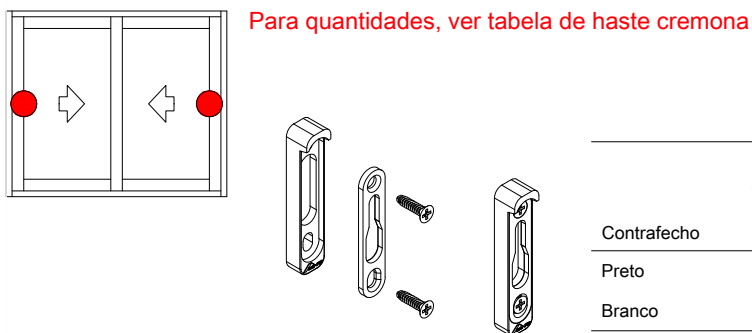

Nº
Contrafecho	Logo	Parafuso	Info.	Pcte.	Código
Preto	Sim	Par. C. C. 3,9x32 PHS	Pcte 1 peça	1	2040268
Branco	Sim	Par. C. C. 3,9x32 PHS	Pcte 1 peça	1	2040294