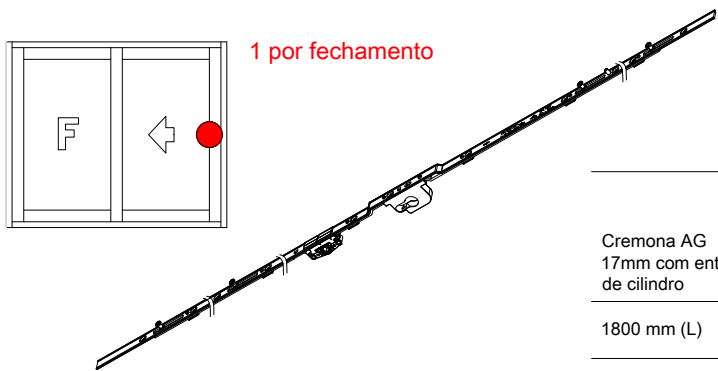

1 por fechamento

Maçaneta Pop-up								Nº Código
Preto	9005	Sim	M5x20	8	21.5		1	637960P022
Branco (ALU)	9003	Sim	M5x20				1	643675P021

Correr
Fechamento correr com chave

Correr
Fechamento correr com chave