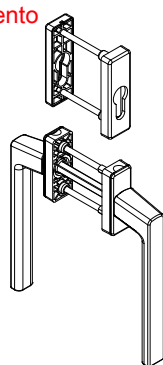

Maçaneta Roto Aris Longa e Roseta int/ext	RAL	Logo	Parafuso	Eixo	Info.	Pcte.	Nº Código
Preto	9005	Sim	M5X120		-	1	2034555P022
Branco Alu	9003	Sim	M5X120	100	-	1	2034557P021
Prata	-	Sim	M5X120		-	1	2034558P074
Marrom	-	Sim	M5X120		-	1	2034559P019