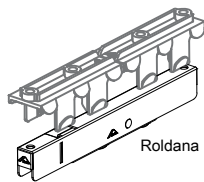

Roldana 120kg/folha	Logo	Parafuso	Info.	Pcte.	Código
Natural	Sim	Sem parafuso	120 kg/folha	1	615951