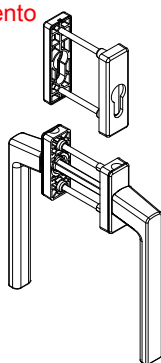

Maçaneta Roto Aris Longa e Roseta int/ext	RAL	Logo	Parafuso	Eixo	Info.	Pcte.	Nº Código
Preto	9005	Sim	M5X120		-	1	2034555P022
Branco Alu	9003	Sim	M5X120	100	-	1	2034557P021
Prata	-	Sim	M5X120		-	1	2034558P074
Marrom	-	Sim	M5X120		-	1	2034559P019