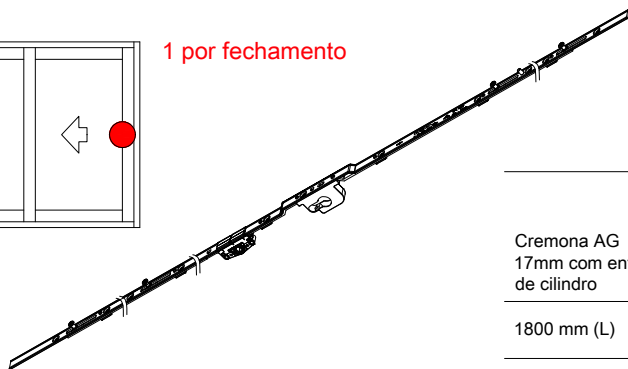

Correr
Fechamento correr com chave

1 por fechamento

						Nº
Cremona AG 17mm com entrada de cilindro	Altura do canal da folha	Logo	Qtde. Calços	Qtde. Contrafecho	Pcte.	Código
1800 mm (L)	1801 ~ 2900 mm	Sim	7 peças	4 Peças	1	772745

1 por fechamento

						Nº
Cilindro	X/Y	Logo	Parafuso	Info.	Pcte.	Código
Natural	35 / 35	Sim	M5x60	Paraf. incluso	1	640071

Para quantidades, ver tabela de haste cremona

					Nº
Calço 23,4mm	Logo	Parafuso	Info.	Pcte.	Código
Natural	Sim	Par. A. B. C. C 3,9x38mm	Pcte c/ 3 peças	1	564314

Para quantidades, ver tabela de haste cremona