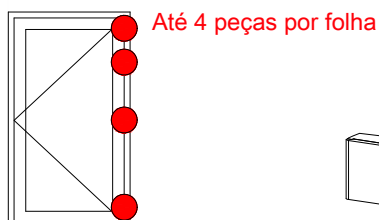

Dobradiça AT90	RAL	Logo	Info.	Pcte.	Nº
Preto	9005	Sim	Até 90 kg/folha	1	487497
Branco	9003	Sim	Até 90 kg/folha	1	2044230P021