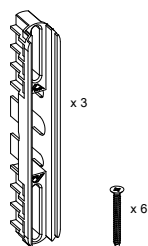

Nº
Calço 23,4mm	Logo	Parafuso	Info.	Pcte.	Código
Natural	Sim	Par. A. B. C. C 3,9x38mm	Pcte c/ 3 peças	1	564314