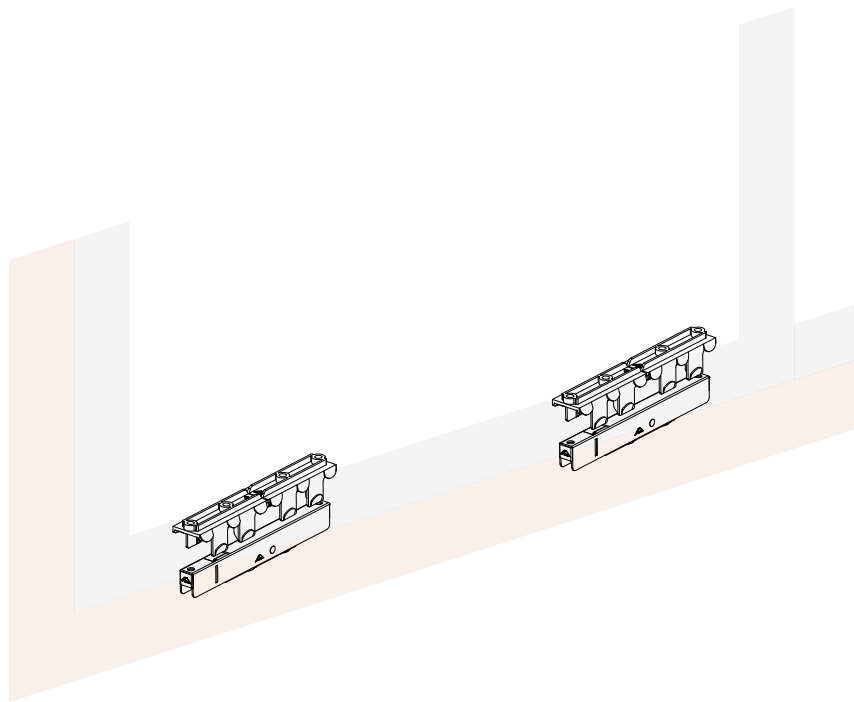

Aplicação em escala 1:2