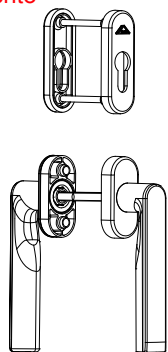

Maçaneta Roto Sea e Roseta int/ext	RAL	Logo	Parafuso	Eixo	Info.	Pcte.	Nº Código
Preto	9005	Sim	M5X120		-	1	614441P022
Branco Alu	9003	Sim	M5X120	100	-	1	2042436P021
Prata	9006	Sim	M5X120		-	1	2042437P074
Marrom	8019	Sim	M5X120		-	1	796407P019