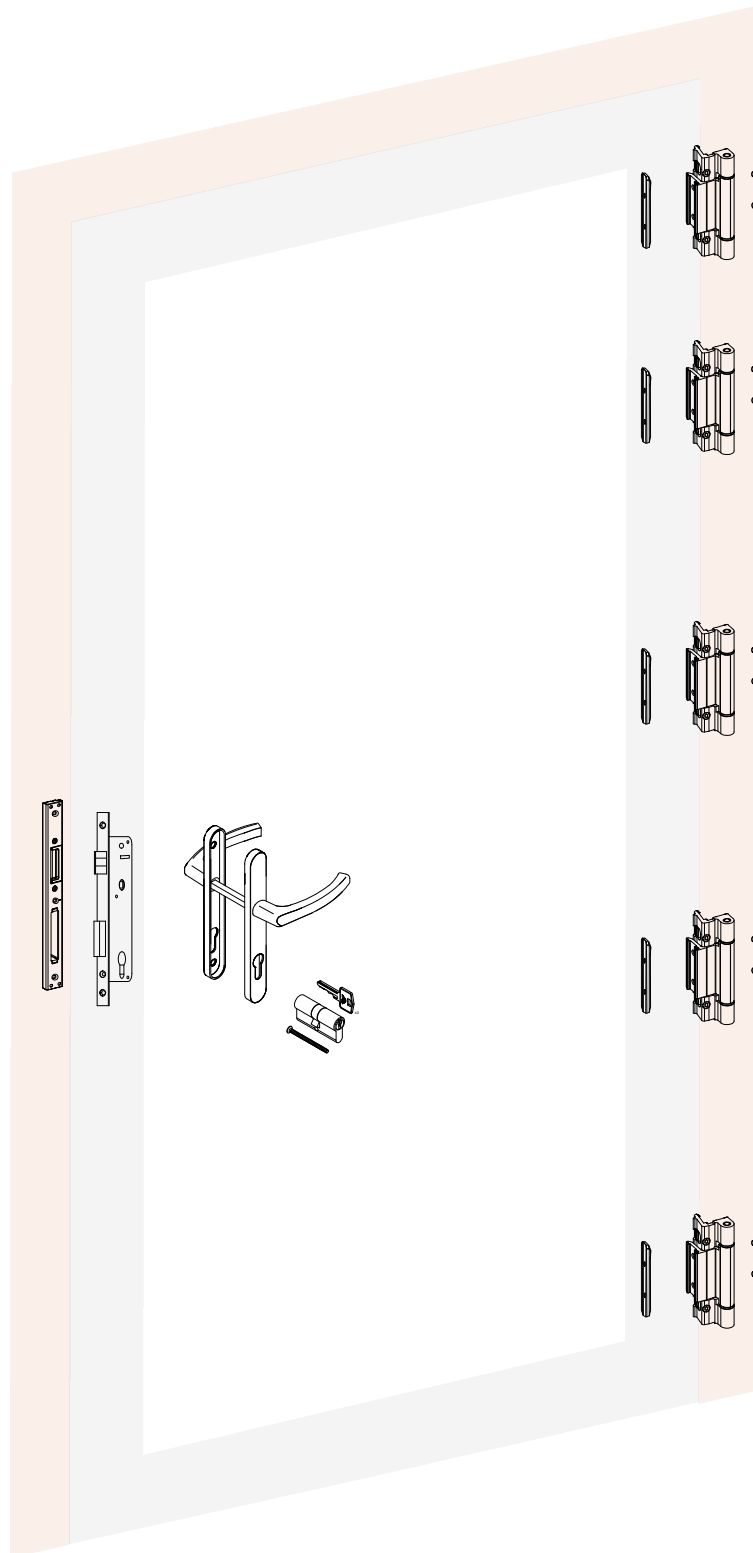

Aplicação em escala 1:4