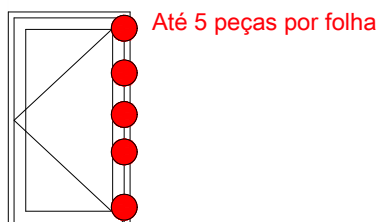

Porta de giro
Componentes - Dobradiças

Dobradiça de encaixe canal europeu	RAL	Logo	Info.	Pcte.	Nº
Preto	9005	Não	Até 90 kg/folha	1	728775
Branco	9016	Não	Até 90 kg/folha	1	728776
Prata	-	Não	Até 90 kg/folha	1	728773
Inox	-	Não	Até 90 kg/folha	1	714303