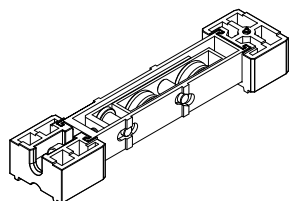

Roldana 300 kg/folha	Logo	Parafuso	Info.	Pcte.	Código
Preto	Não	Com parafuso	-	1	ROL143042