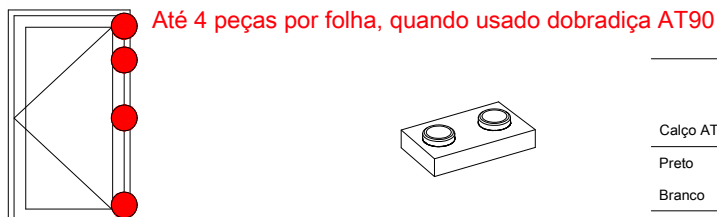

Calço AT90	RAL	Logo	Info.	Pcte.	Nº
Preto	9005	Não	-	1	570969P022
Branco	9003	Não	-	1	570971P021

- Para outros modelos de dobradiças, verificar o catálogo Solid S.