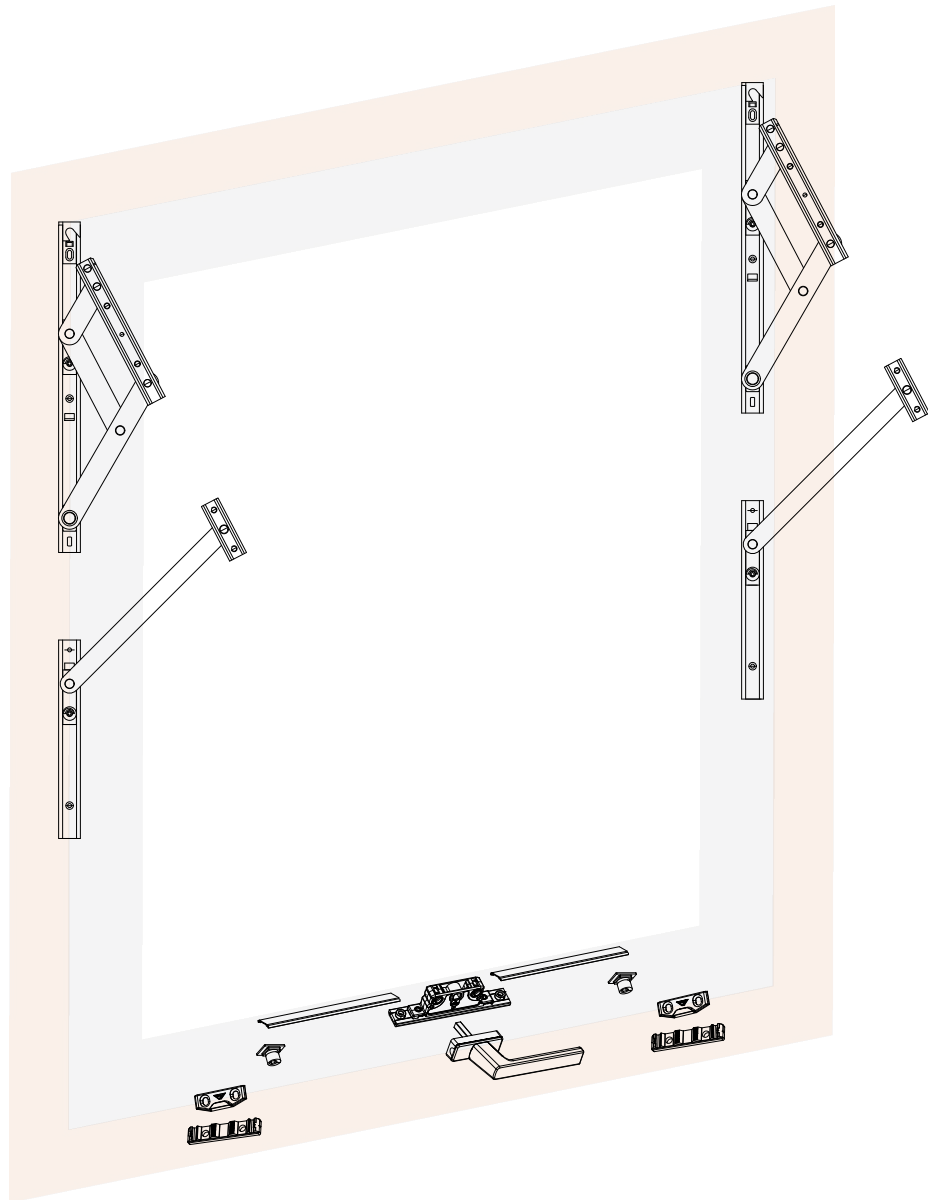

Aplicação em escala 1:2