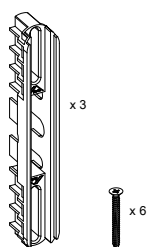

Calço 23,4mm	Logo	Parafuso	Info.	Pcte.	Código
Natural	Sim	Par. A. B. C. C 3,9x38mm	Pcte c/ 3 peças	1	564314