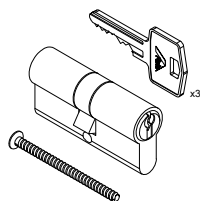

Nº
Cilindro	X/Y	Logo	Parafuso	Info.	Pcte.	Código
Natural	35 / 35	Sim	M5x60	Paraf. incluso	1	640071