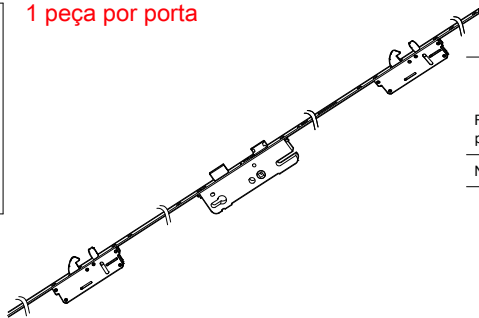

Porta de giro
Componentes - Fechaduras

1 peça por porta

Maçaneta int/ext com espelho grande							Nº Código
Preto	9005F	Sim	M5x65 M5x75	130	-	1	319955
Branco	9016	Sim	M5x65 M5x75		-	1	319954
Titanium	Anod.	Sim	M5x65 M5x75		-	1	333215
Cinza	9007	Sim	M5x65 M5x75		-	1	322928P038

1 peça por porta

Cilindro						Nº Código
Natural	31 / 40	Sim	M5x60	Paraf. incluso	1	640074

1 peça por porta

Fechadura						Nº Código
Natural	22	35	Não	Paraf. não incluso	1	451242

1 peça por porta

Contratesta				Nº Código
Esquerda	Não	Parafuso não incluso	1	611028
Direita	Não	Parafuso não incluso	1	611029

1 peça por porta

Fechadura multiponto para porta de giro 92mm							Nº Código
Natural	1900-2200	24	35	Sim	-	1	776669

2 peça por porta, quando usado fechadura multiponto

Contratesta gancho				Nº Código
Natural	Não	Paraf. não incluso	1	611035