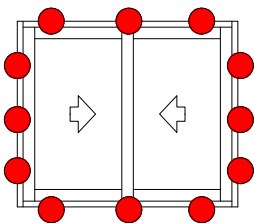

2 folhas, 2 planos = 2 peças
4 folhas, 2 planos = 4 peças
3 folhas, 3 planos = 4 peças

				Nº
Válvula drenagem	Logo	Info.	Pcte.	Código
Preto	Não	Diâmetro do furo de 12mm	1	VDD02012

2 peças por folha

						Nº
Batedeira folha	RAL	Logo	Parafuso	Info.	Pcte.	Código
Preto	9005	Não	4,8 x 13	Sem parafuso	1	335555
Branco	9003	Não	4,8 x 13	Sem parafuso	1	317250