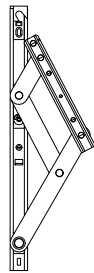

Braço alumínio canal europeu	RAL	Logo	Altura canal da folha (mm)	Lrgura máx. (mm)	Carga	Informação	Pcte.	Código
340mm - Preto	9005	Sim	340-650	1200	22kg	pcte c/ 1 par	1	2041229
340mm - Branco	9003	Sim	340-650	1200	22kg	pcte c/ 1 par	1	2041330
640mm - Preto	9005	Sim	651-900	1200	45kg	pcte c/ 1 par	1	2041231
640mm - Branco	9003	Sim	651-900	1200	45kg	pcte c/ 1 par	1	2041232