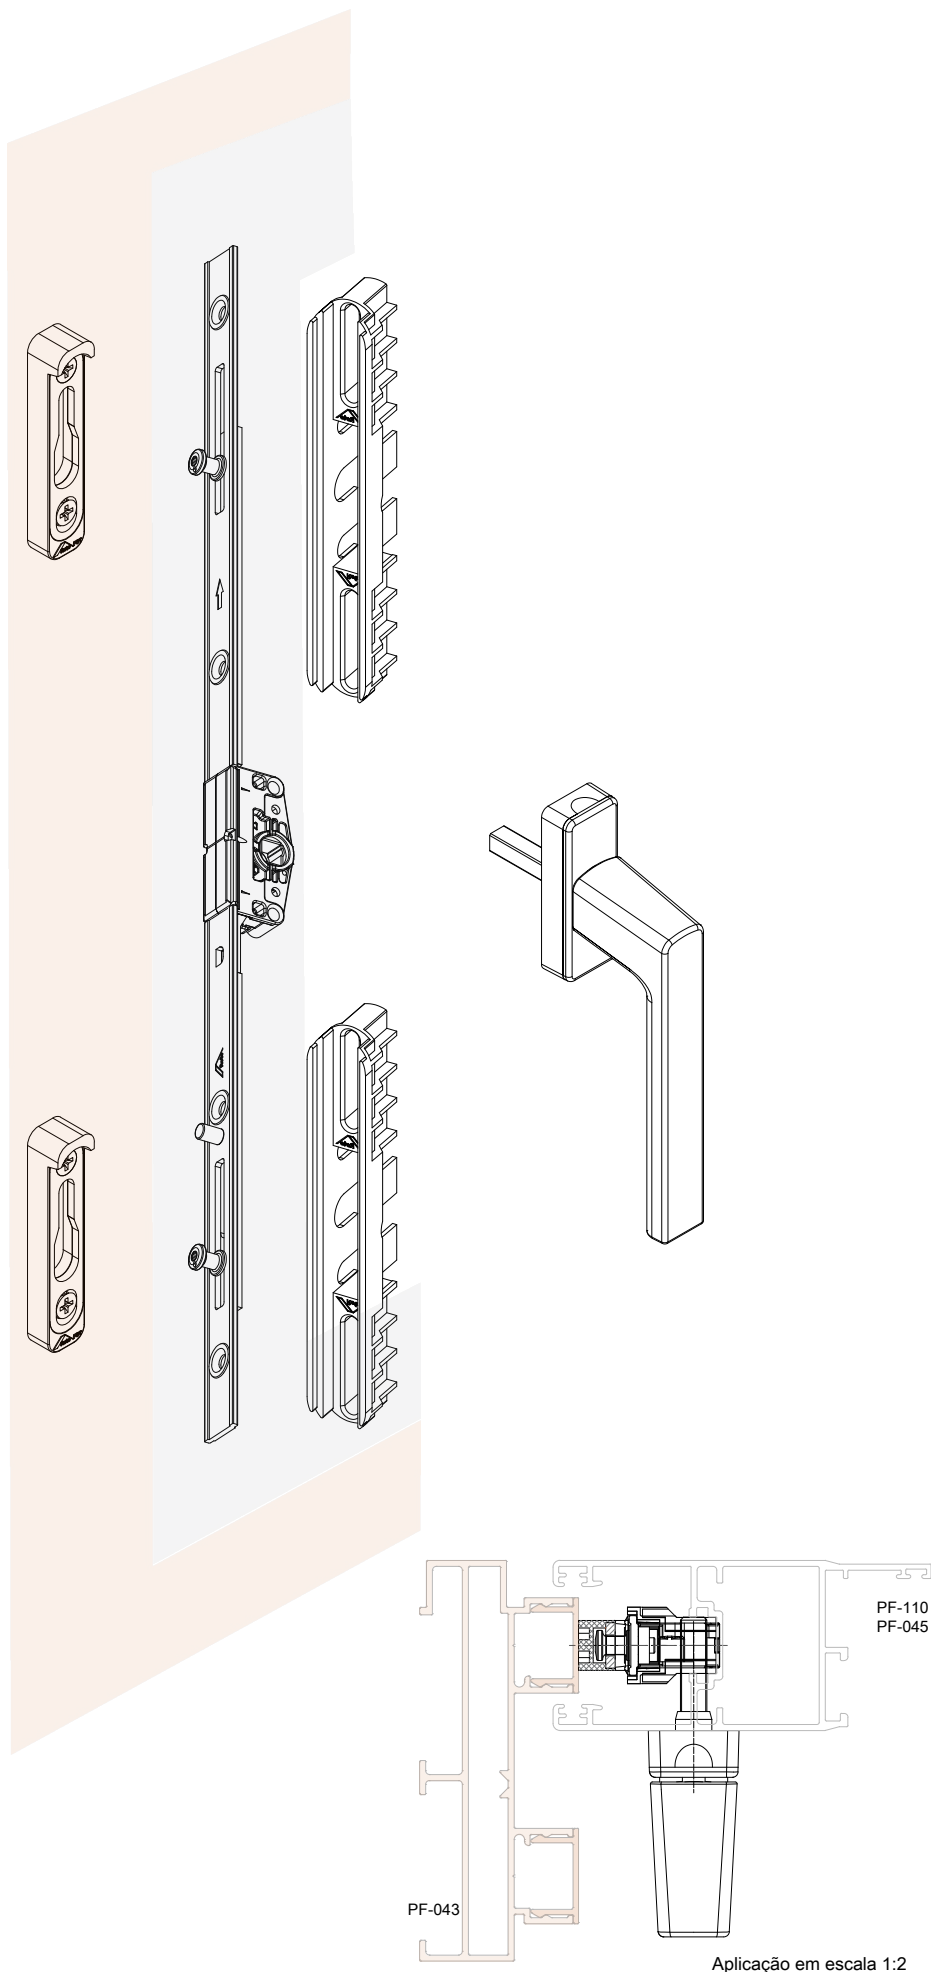

Conteúdo

Correr	5
Fechamento correr sem chave	5
Fechamento correr com chave	8
Roldanas	11
Componentes	13
Maxim-ar	15
Componentes	15
Porta de giro	18
Componentes	18
Componentes - Dobradiças	19
Componentes - Fechaduras	20

Correr
Fechamento correr sem chave