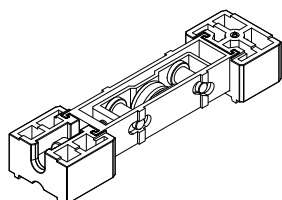

Roldana 150 kg/folha	Logo	Parafuso	Info.	Pcte.	Código
Preto	Não	Com parafuso	-	1	ROL142042