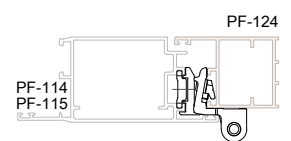

Aplicação em escala 1:4