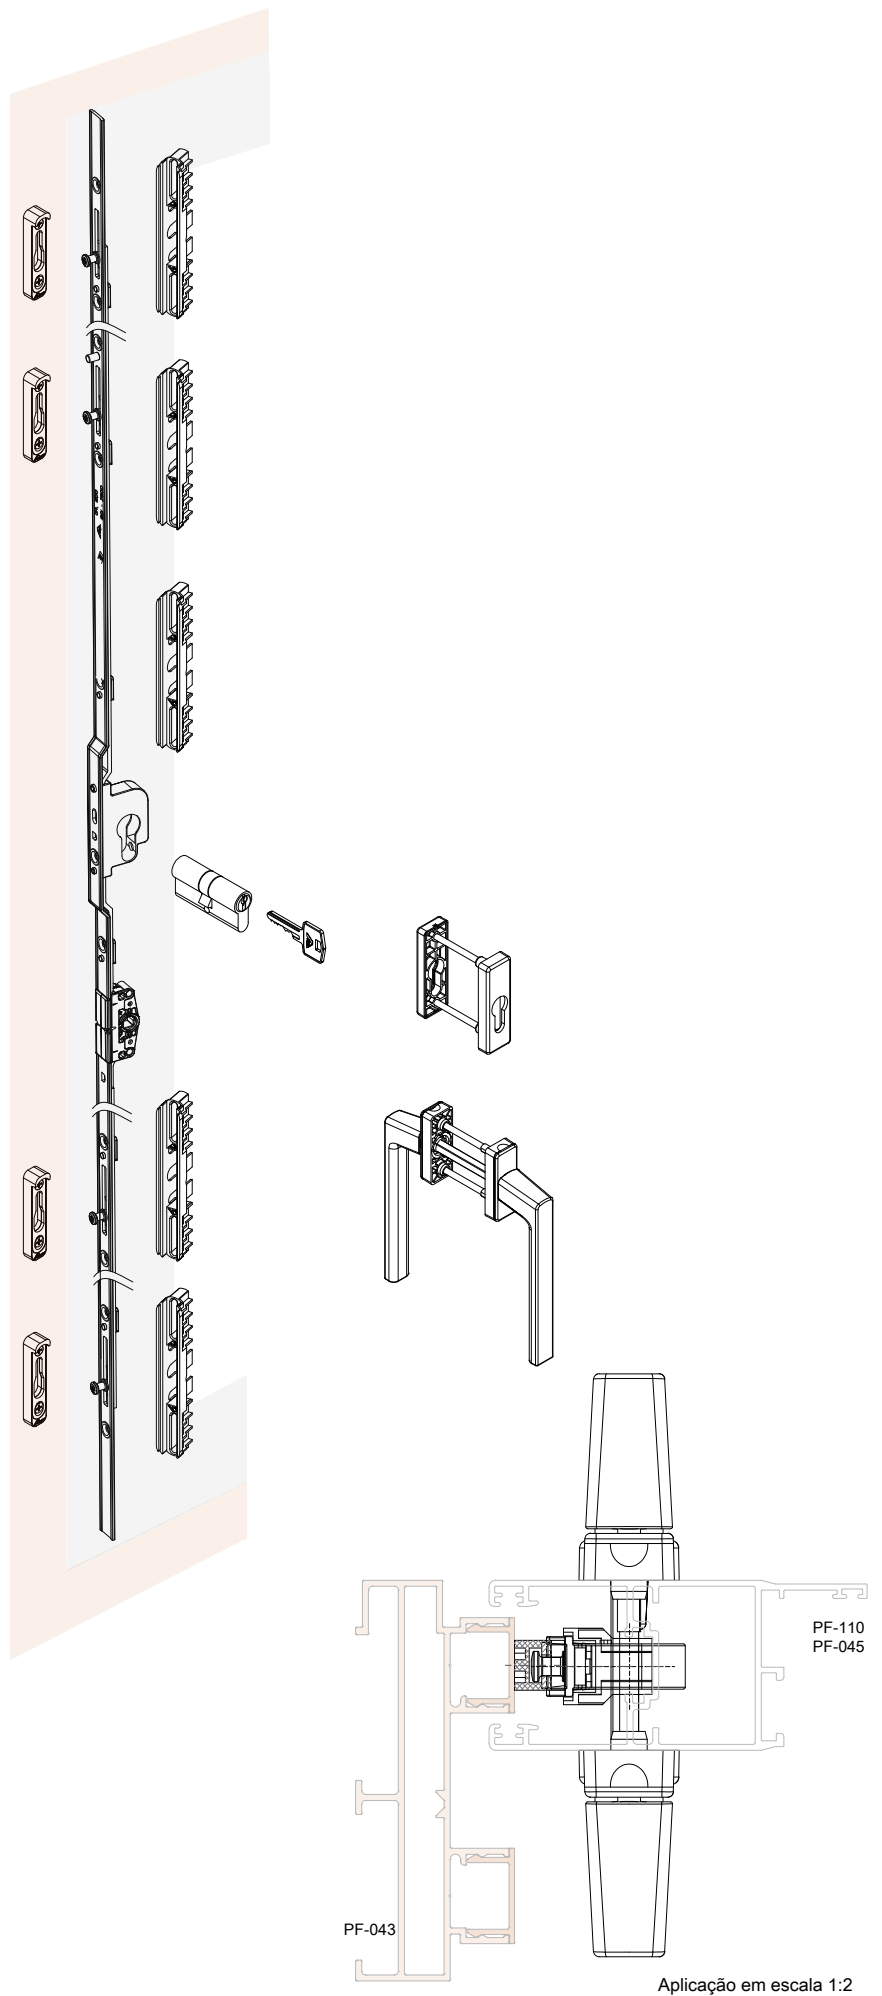

Correr
Fechamento correr com chave