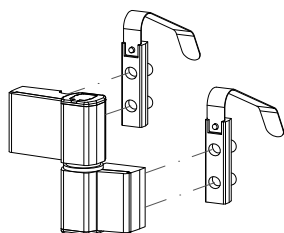

Dobradiça AT90	RAL	Logo	Info.	Pcte.	Nº
Preto	9005	Sim	Até 90 kg/folha	1	487497
Branco	9003	Sim	Até 90 kg/folha	1	2044230P021