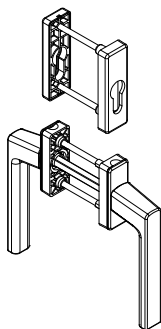

Maçaneta Roto Aris Std e Roseta int/ext	RAL	Logo	Parafuso	Eixo	Info.	Pcte.	Nº Código
Preto	9005	Sim	M5X120		-	1	2034550P022
Branco Alu	9003	Sim	M5X120	100	-	1	2034552P021
Prata	-	Sim	M5X120		-	1	2034553P074
Marrom	-	Sim	M5X120		-	1	2034554P019