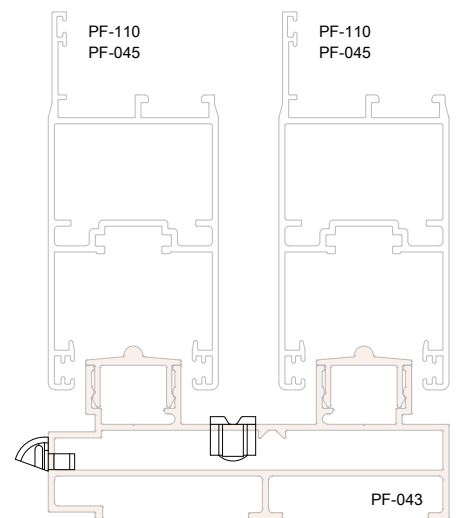

Aplicação em escala 1:2