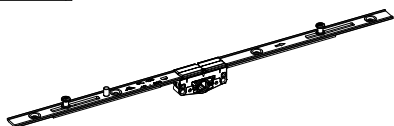

Correr
Fechamento correr sem chave

Correr
Fechamento correr sem chave

1 por fechamento

Haste Cremona AG 17mm sem entrada de chave	Altura do canal da folha	Logo	Qtde. Calços	Qtde. Contrafecho	Pcte.	Código
240mm (L)	240~400 mm	Sim	2 peças	2 peças	1	628482
400mm (L)	401~600 mm	Sim	3 peças	2 peças	1	628483
600mm (L)	601~800 mm	Sim	3 peças	2 peças	1	628484
800mm (L)	801~1000 mm	Sim	3 peças	2 peças	1	628495
1000mm (L)	1001~1200 mm	Sim	5 peças	3 peças	1	628496
1200mm (L)	1201~1800mm	Sim	6 peças	3 peças	1	628497
1800mm (L)	1801~2900 mm	Sim	7 peças	4 peças	1	628498