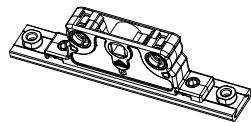

Nº
Mecanismo bidirecional AG22 Direito	Logo	Parafuso	Info.	Pcte.	Código
Natural	Sim	Sem parafuso	Agulha 22mm	1	487491