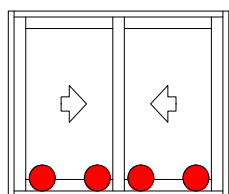

2 peças por folha, quando usado roldana 615951