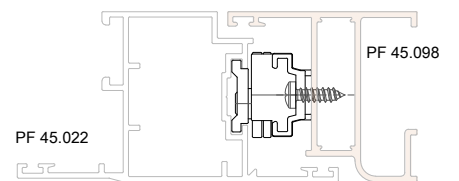

Aplicação em escala 1:2