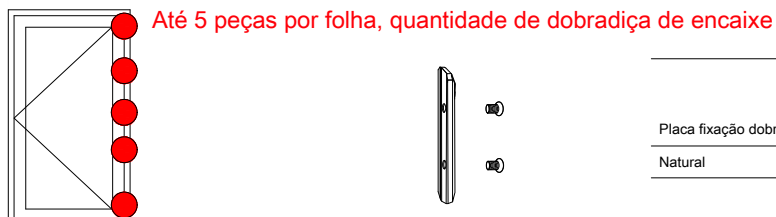

Placa fixação dobradiça	Logo	Parafuso	Info.	Pcte.	Nº
Natural	Não	Par. C.C. M5x9 Torx	-	1	728966