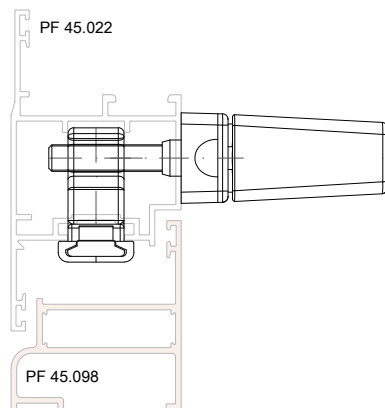

Aplicação em escala 1:2