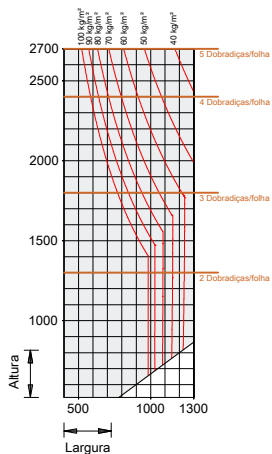

Placa fixação dobradiça	Logo	Parafuso	Info.	Pcte.	Nº
Natural	Não	Par. C.C. M5x9 Torx	-	1	728966