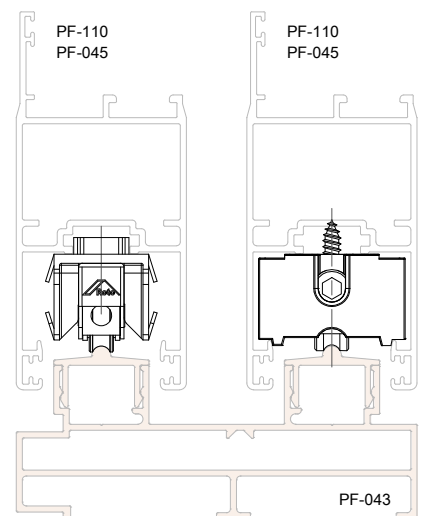

Aplicação em escala 1:2