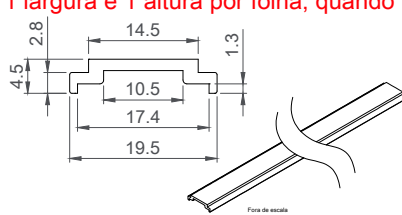

Nº
Barra de comando	Logo	Comprimento	Informação	Pcte.	Código
Natural Anod. Fosco	Não	6000	-	1	B3346656006
Natural Anod. Fosco	Não	3000	-	1	B3346653006
Natural Anod. Fosco	Não	2000	-	1	B3346652006