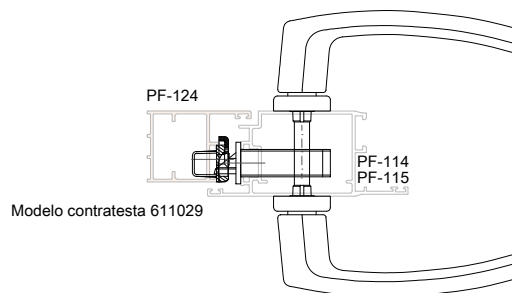

Aplicação em escala 1:4