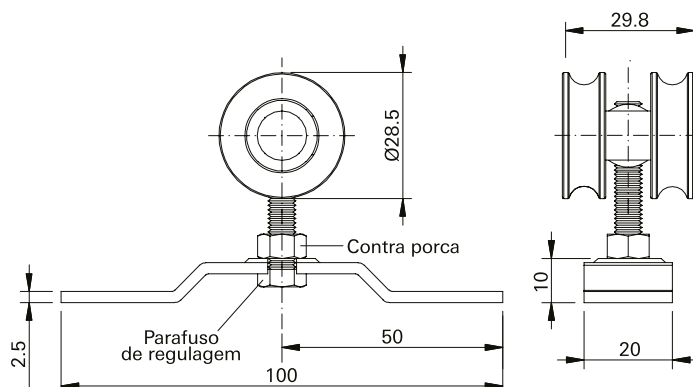

■ **ROL45**

Roldana côncava 2 rodas com rolamento blindado - linha moveleira