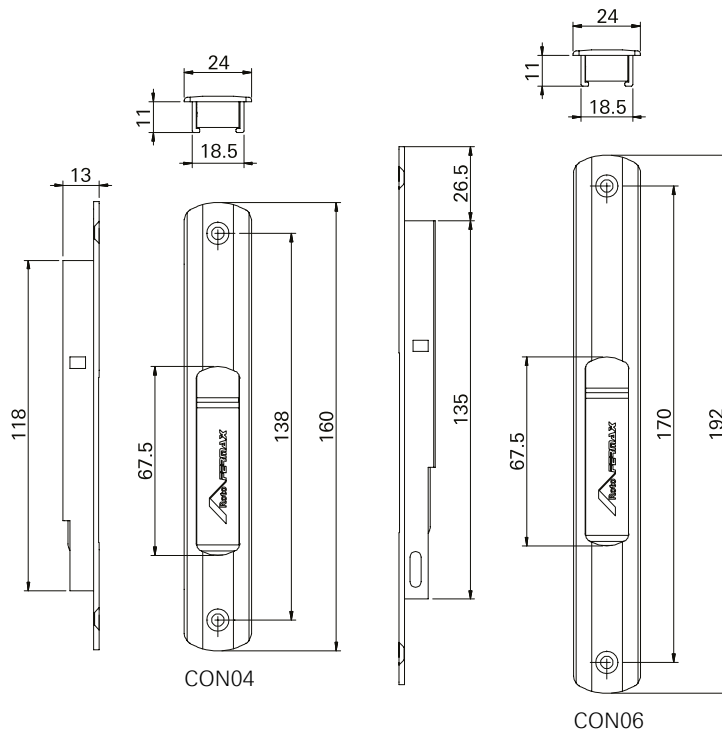

■ **CON04 / 06**

Fechos concha alumínio - 160 e 192mm