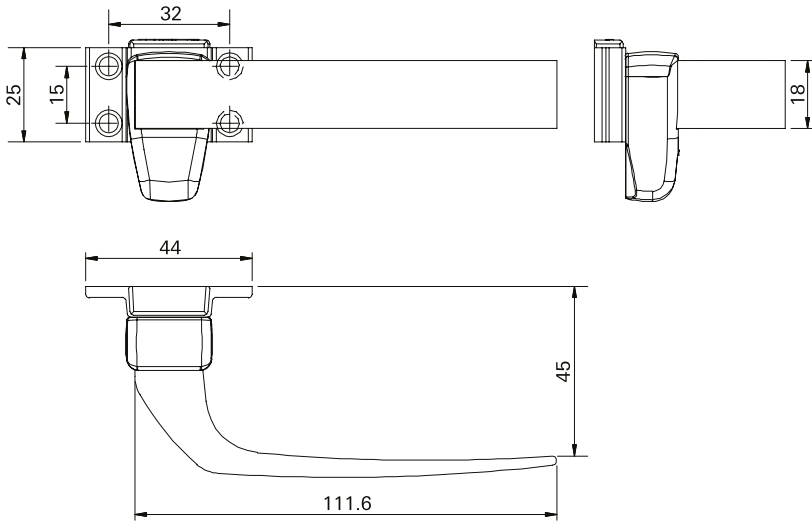

■ **FMA37 / 49**

Fecho puxadores central - frontal

FMA49

■ **Composição**

Base e Cabo: Alumínio
Contrafecho e Lingueta: Nylon
Parafusos: Inox