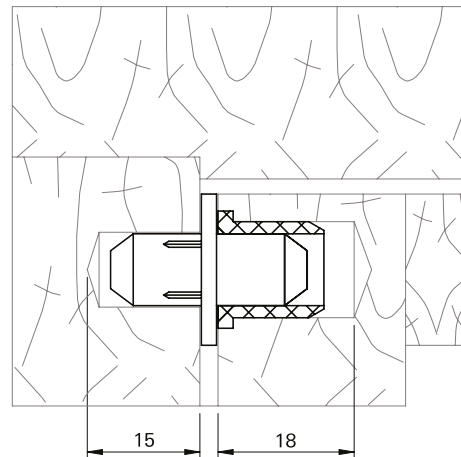

Instalação para janela pivotante