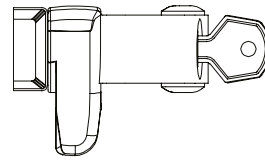

■ **FMA24 / 114**

Fecho puxadores central - frontal

FMA24

FMA114

■ **Composição**

- Base e Cabo: Alumínio
- Fechadura: Latão (FMA24)
- Contrafecho, Arremates e Lingueta: Nylon
- Parafusos: Inox