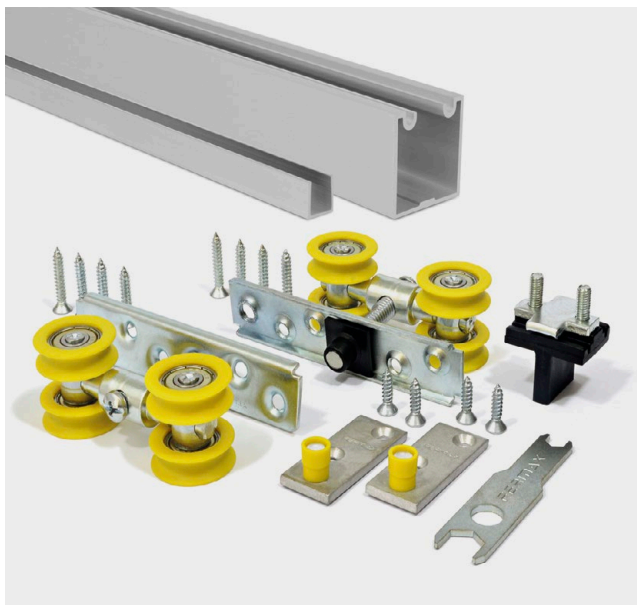

Kit13CHA02 - Solução Correr Madeira até 160kg*

Composição

2 roldanas côncavas com rolamento blindado 4 rodas (RRC04)

2 chapas retas de fixação

2 roletes guia para trilho guia 1/2"

1 limitador de curso

1 chave de regulagem

Parafusos para instalação

* Carga por folha;
Não acompanha porta, puxador e trilhos;
Trilhos vendidos separadamente (ver pág. 12).