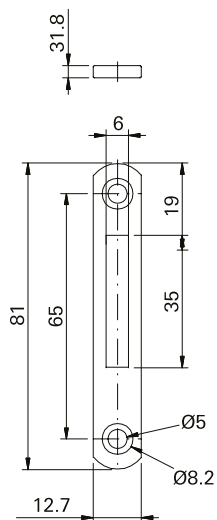

■ **CTE04**

Contratesta para FEC 160 e 192mm

■ **Composição**

Estrutura: Alumínio
Parafusos: Inox 4,2 x 16