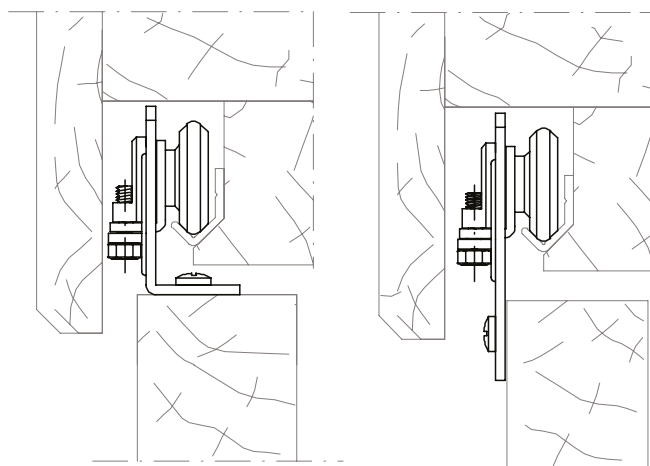

Instalação

■ **Composição**

Roda e Suporte: Poliamida 6.6

Esferas: Aço carbono

Cavalete: Aço zincado