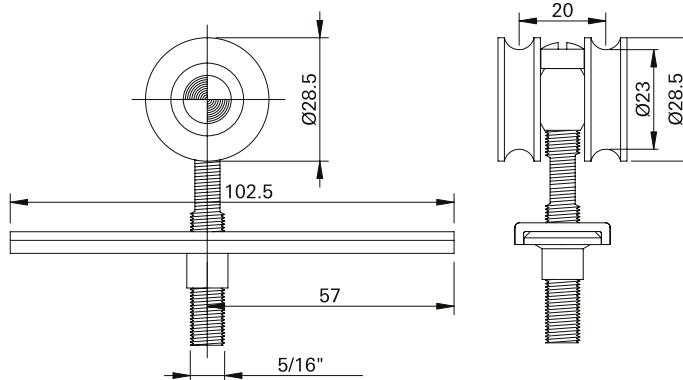

■ **RNC02**

Roldana côncava 2 rodas com esferas