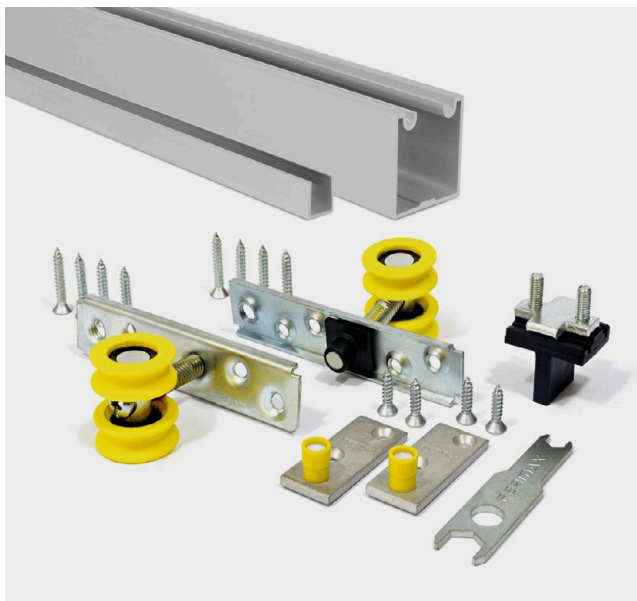

Soluções Madeira Correr

Trilho 35x35

Kit11CHA02 - Solução Correr Madeira até 40kg*

Composição

2 roldanas côncavas com esferas 2 rodas (RNC02)

2 chapas retas de fixação

2 roletes guia para trilho guia 1/2"

1 limitador de curso

1 chave de regulagem

Parafusos para instalação

* Carga por folha;
Não acompanha porta, puxador e trilhos;
Trilhos vendidos separadamente (ver pág. 12).