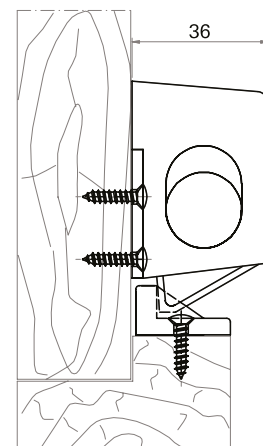

Base e Cabo: Nylon
 Suporte do Cabo e Eixo: Alumínio
 Parafusos: Inox 3,9 x 9,5

■ **FMA04**

Fecho gatilho

Instalação

■ **Composição**

Caixa: Zamak
 Lingueta: Poliamida 6.6
 Mola: Aço carbono

De um único fornecedor.