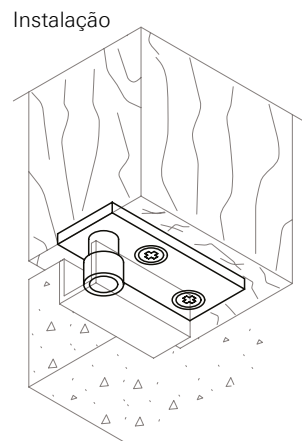

Instalação

- **Composição**
 Chapa: Alumínio
 Rolete: Poliamida 6.6
 Eixo: Alumínio

Rolete Guia

Código	Trilho	ØA	B
RGU02	1/2"	9	10,5
RGU04	5/8"	12	13,5

■ **RGU01 / RGU03**

Rolete guia - chapa reta

■ **Composição**