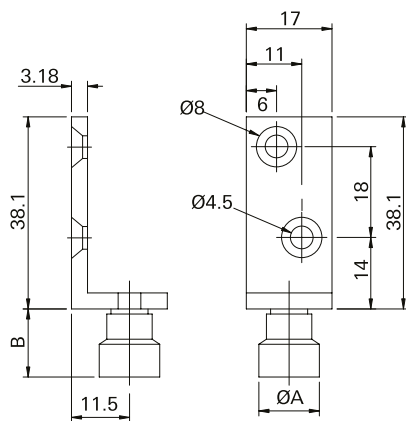

■ **RGU09 / RGU10**
Rolete guia - chapa curva