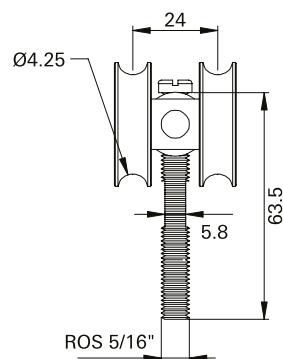

■ **ROL96**

Roldana côncava 2 rodas com rolamento blindado

Carga máxima por folha: 80Kg

■ **ROL97**

Roldana côncava 4 rodas com rolamento blindado

Carga máxima por folha: 160Kg

■ **Composição**

Roda: Poliamida 6.6
 Eixos: Aço zincado
 Rolamento: Blindado
 Parafusos: Aço zincado