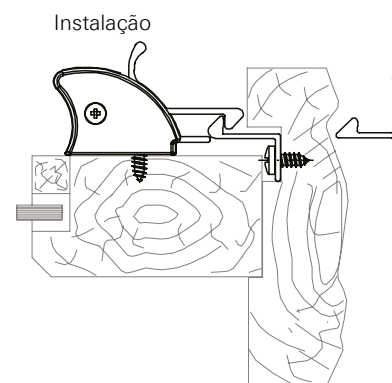

■ **FEC87 / 88**
Fecho lateral

■ **Composição**

Base e Cabo: Alumínio
Contrafecho: Alumínio (FEC87/88)
Tampas: Poliamida 6.6
Mola: Aço carbono
Borracha de Fixação: PVC flexível
Parafusos: Inox