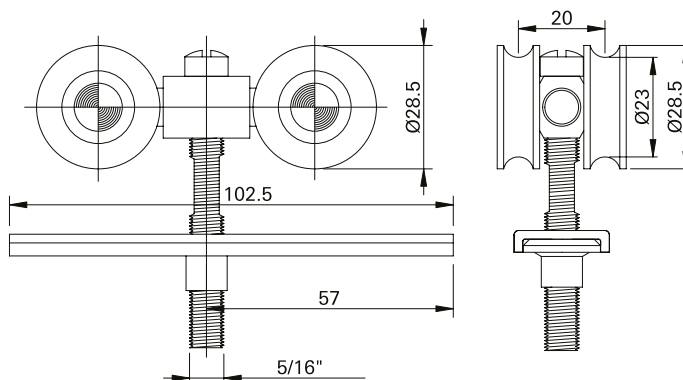

Instalação

■ **RNC02**

Roldana côncava 2 rodas com esferas

Carga máxima por folha: 40Kg

■ **RNC04**

Roldana côncava 4 rodas com esferas

Carga máxima por folha: 80Kg

■ **Composição**