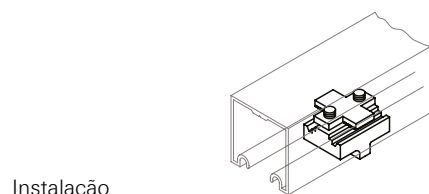

■ **LPT01**

Limitador de curso - curto