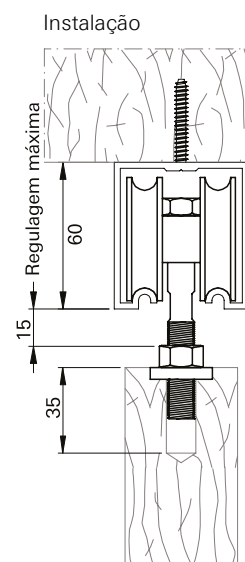

■ **RAN02**

Roldana côncava 2 rodas com rolamento blindado

Carga máxima por folha: 200Kg

■ **RAN04**

Roldana côncava 4 rodas com rolamento blindado

Carga máxima por folha: 400Kg

■ **Composição**

Roda: Poliamida 6.6
Eixos: Chumbaloy
Capa do Rolamento: Poliamida 6.6
Rolamento: Aço carbono