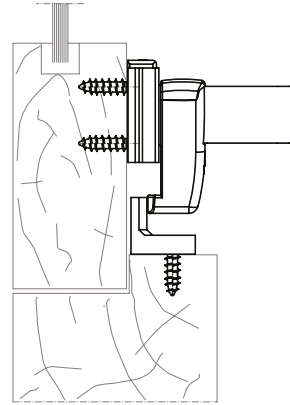

Instalação