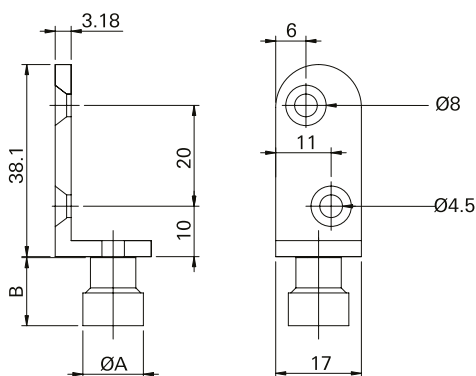

■ **RGU02 / RGU04**
Rolete guia - chapa curva