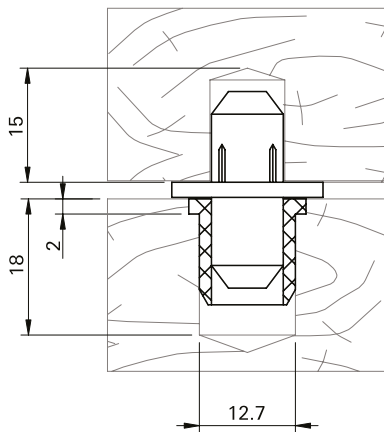

■ **Composição**

Chapa de Aperto: Aço zincado
 Batente: Poliamida 6.6
 Parafusos: Aço zincado M5 x 18

■ **PIV01**

Pivot - aplicação em janelas Pivotantes, Maxim-ar, de Correr e Basculantes

Instalação para janela basculante