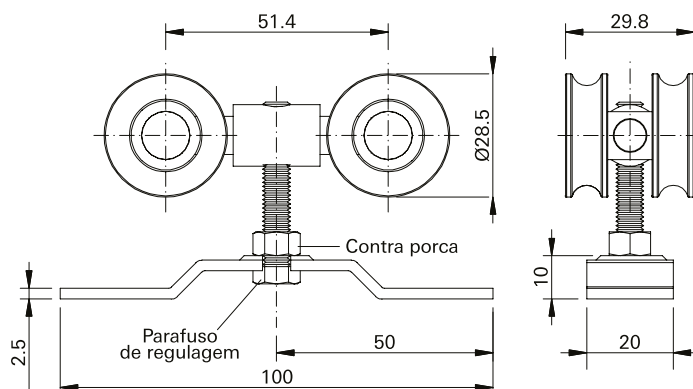

■ **ROL44**

Roldana côncava 4 rodas com rolamento blindado - linha moveleira