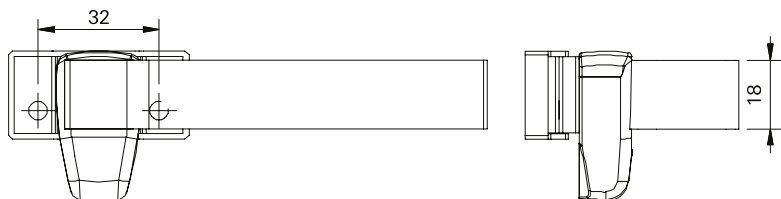

■ **FMA36 / 63**

Fecho puxadores central - frontal

FMA36

Calços Opcionais para FMA63

Código	Medida
CAL05	2,5mm
CAL06	4,0mm
CAL07	6,0mm

■ **Composição**

Base e Cabo: Alumínio
Contrafecho e Lingueta: Nylon
Parafusos: Inox