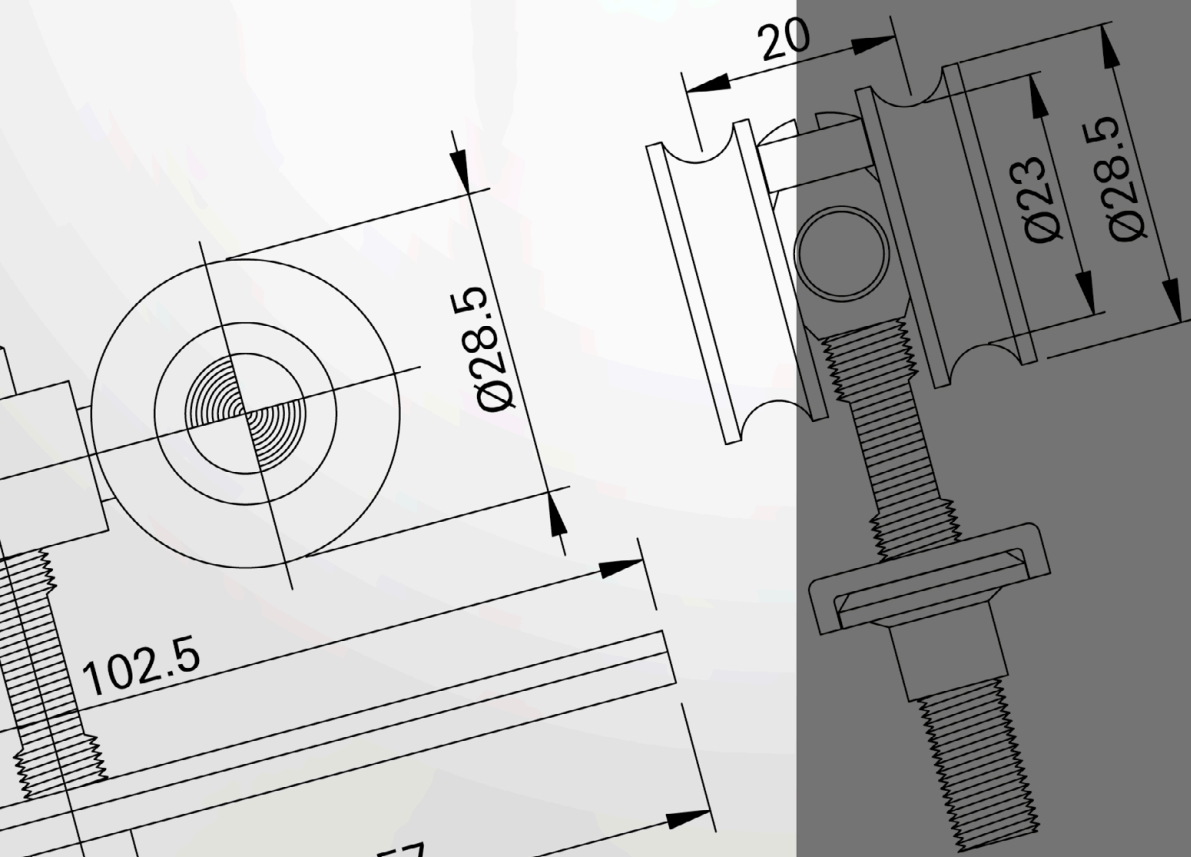

Detalhes e Informações Técnicas