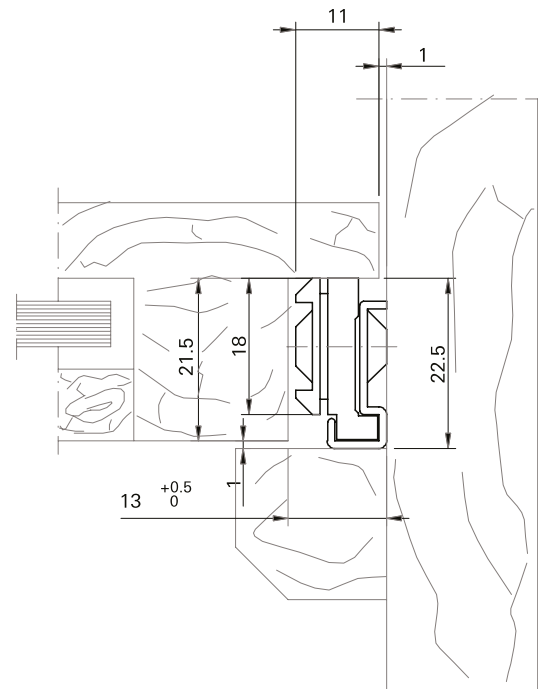

■ **Composição**

- Estrutura: Alumínio
- Buchas e Guia: Poliamida 6.6
- Rebites: Alumínio
- Roseta: Poliacetal