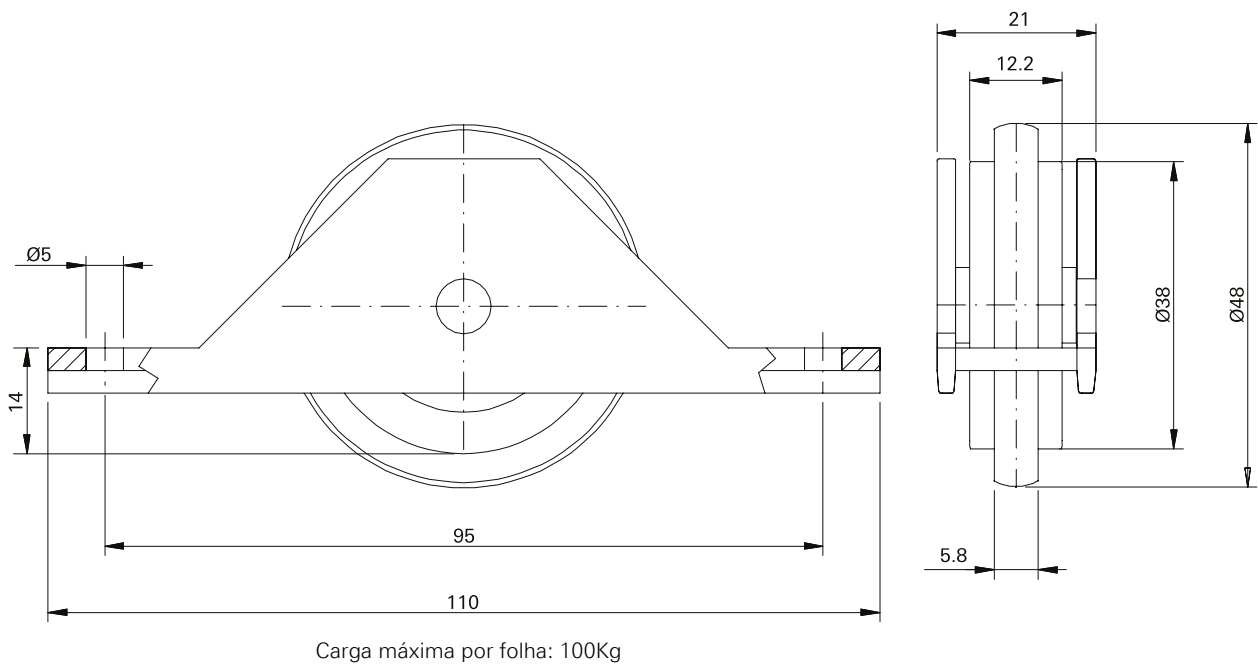

■ ROL70

Roldana 1 roda com rolamento blindado