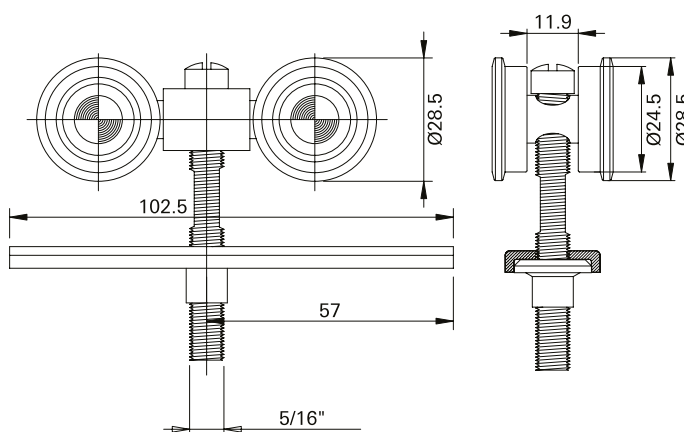

Instalação

■ **RNB02**

Roldana banda 2 rodas com esferas

Carga máxima por folha: 40Kg

■ **RNB04**

Roldana banda 4 rodas com esferas

Carga máxima por folha: 80Kg

Instalação