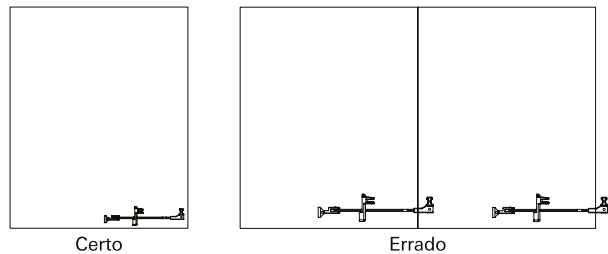

■ **FIXAÇÃO CORRETA DOS PARAFUSOS**

Posicionamento correto das hastes

A Roto Fermax reserva-se ao direito de modificar as características técnicas dos seu produtos SEM AVISO PRÉVIO.