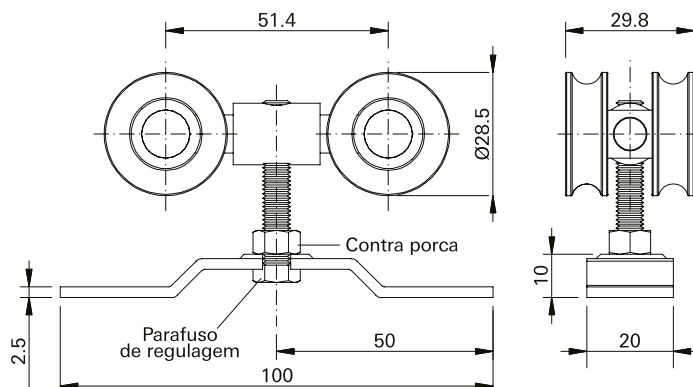

■ **ROL48**

Roldana côncava 2 rodas com esferas - linha moveleira

Carga máxima por folha: 20Kg

■ **ROL43**

Roldana côncava 4 rodas com esferas - linha moveleira

Carga máxima por folha: 80Kg

■ **Composição**