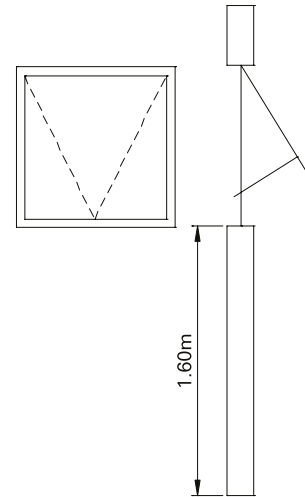

■ **ALINHAMENTO E REGULAGEM DE FREIO**