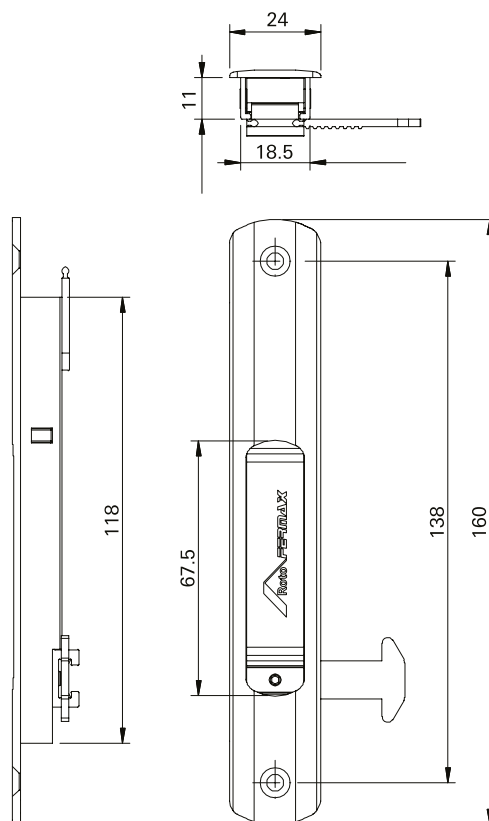

1/2" para rolete 9mm

■ **Composição**

Material: Alumínio
Comprimento da Barra: 1,6m, 2m, 3m e 6m

■ **Unidade de Fornecimento**

Peça

■ **TGU02K**

5/8" para rolete 12mm

■ **Composição**

Material: Alumínio
Comprimento da Barra: 1,6m, 2m, 3m e 6m

■ **Unidade de Fornecimento**

Peça

■ **FEC16 / 19 / 37 / 38**
Fechos de embutir 160mm com e sem chave

Instalação

- **Composição**
Estrutura: Alumínio
Lingueta/Parafusos: Inox
Chave: Cromada (FEC19/38)