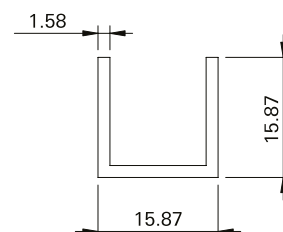

1/2" para rolete 9mm

■ **Composição**

Material: Alumínio
Comprimento da Barra: 1,6m, 2m, 3m e 6m

■ **Unidade de Fornecimento**

Peça

■ **TGU02K**

5/8" para rolete 12mm

■ **Composição**