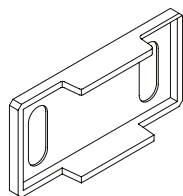

Calços Opcionais para FMA63

Código	Medida
CAL05	2,5mm
CAL06	4,0mm
CAL07	6,0mm