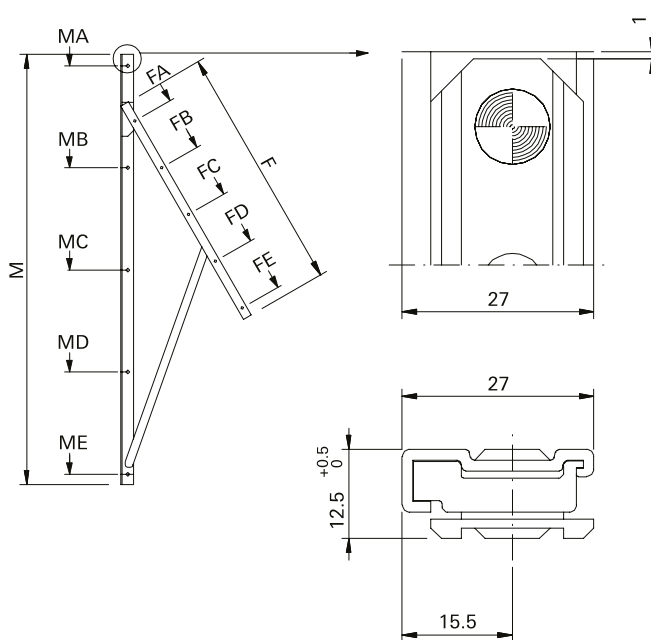

■ **BRM01 / 02 / 03 / 04**

Articulação reversível 90° com regulagem de freio

Articulação em Alumínio BRM				
Código	Comprimento	Folha Altura Máxima	Folha Largura Máxima	Folha Carga Máxima
BRM 01	320	400	1200	12kg
BRM 02	400	650	1200	20kg
BRM 03	650	900	1200	27kg
BRM 04	900	1200	1200	32kg

Referência de Furação								
Medida	BRM01		BRM02		BRM03		BRM04	
	320	400	650	900				
M	Esq.	Dir.	Esq.	Dir.	Esq.	Dir.	Esq.	Dir.
MA	35	25	35	25	35	25	35	25
MB	176	166	156	146	239	229	250	240
MC	-	-	276	266	443	433	465	455
MD	-	-	-	-	-	-	680	670
ME	313	306	393	386	643	636	893	886
F	193		261		420		582	
FA	34		34		34		34	
FB	104,5		138,5		156		166,6	
FC	-		-		-		299	
FD	-		-		-		-	
FE	154,5		200		302,4		434,6	
Fixação: Parafusos Ø4,2x16 cabeça chata phillips (aço inox)								
Qt.	12		14		16		18	

Medidas em milímetros (mm).