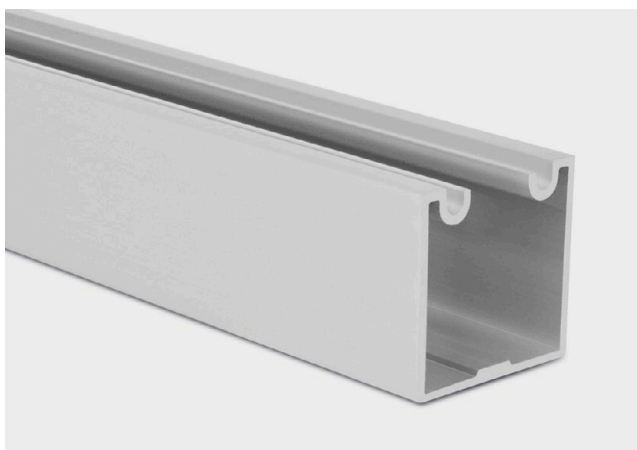

Trilho TRF55K

Descrição	Comprimento	Acabamento	Cor	N° Material
Trilho 55x60	2m	Bruto	Natural	TRF55K2041
Trilho 55x60	3m	Bruto	Natural	TRF55K3041
Trilho 55x60	6m	Bruto	Natural	TRF55K6041