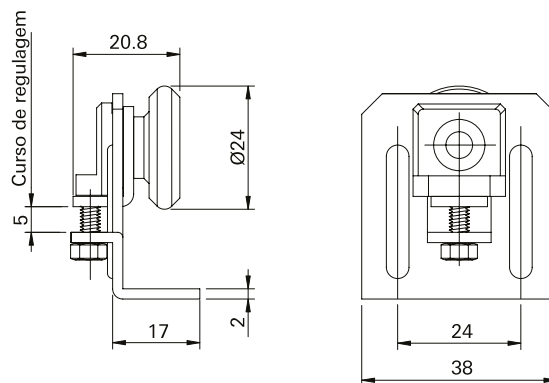

■ **ROL24**

Roldana convexa 1 roda com esferas - chapa curva

Carga máxima por folha: 20Kg