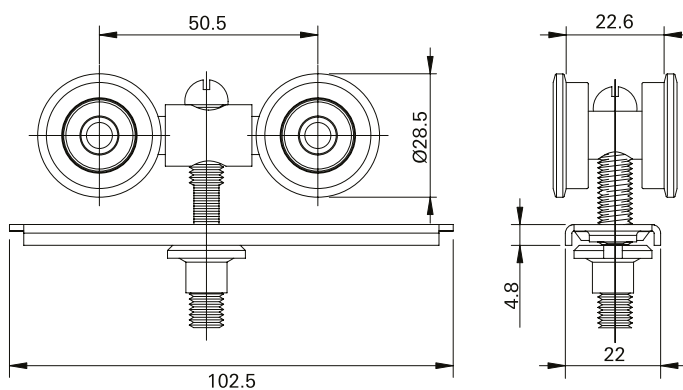

■ **RRB04**

Roldana banda 4 rodas com rolamento blindado

Carga máxima por folha: 160Kg