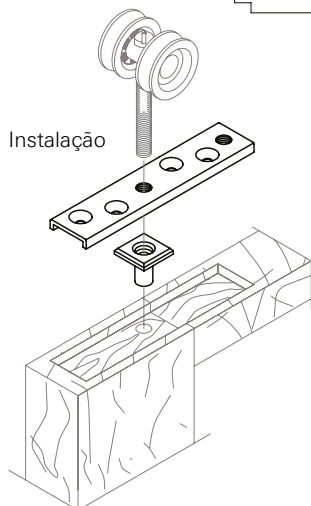

■ **CHF02**

Chapa de fixação reta - 22 x 102,5 mm

■ **Composição**

Chapa: Aço carbono
Bucha de Frenagem: Poliamida 6.6
Parafuso de Fixação: Aço carbono 4,2 x 25