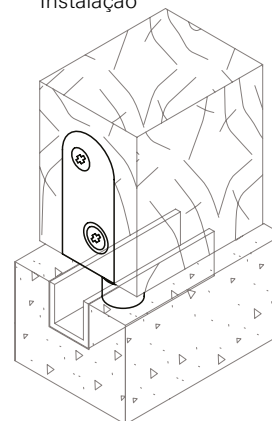

Instalação