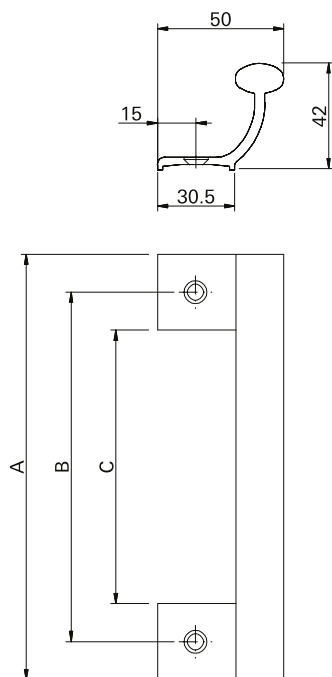

Estrutura: Alumínio
 Parafusos: Inox 4,2 x 16

■ **PUX11N / 12N / 14N**

Fecho concha alumínio

■ **Composição**

Estrutura: Alumínio

Fecho Concha Alumínio

Código	A	B	C
PUX11N	168mm	138mm	108mm
PUX12N	200mm	170mm	138mm
PUX14N	250mm	170mm	108mm