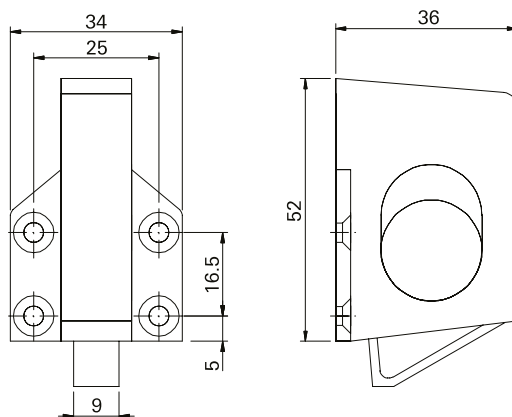

■ **FMA04**

Fecho gatilho