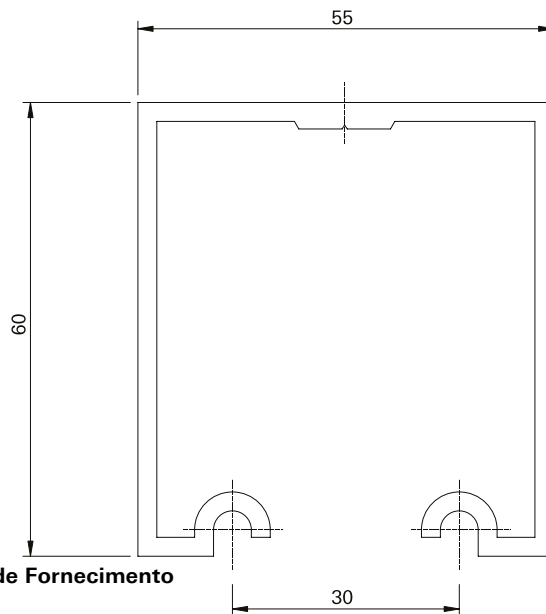

■ TRF55K

■ Composição

Material: Alumínio
Comprimento da Barra: 2m / 3m / 6m

■ TRF70K

■ Composição

Material: Alumínio
Comprimento da Barra: 2m / 3m / 6m