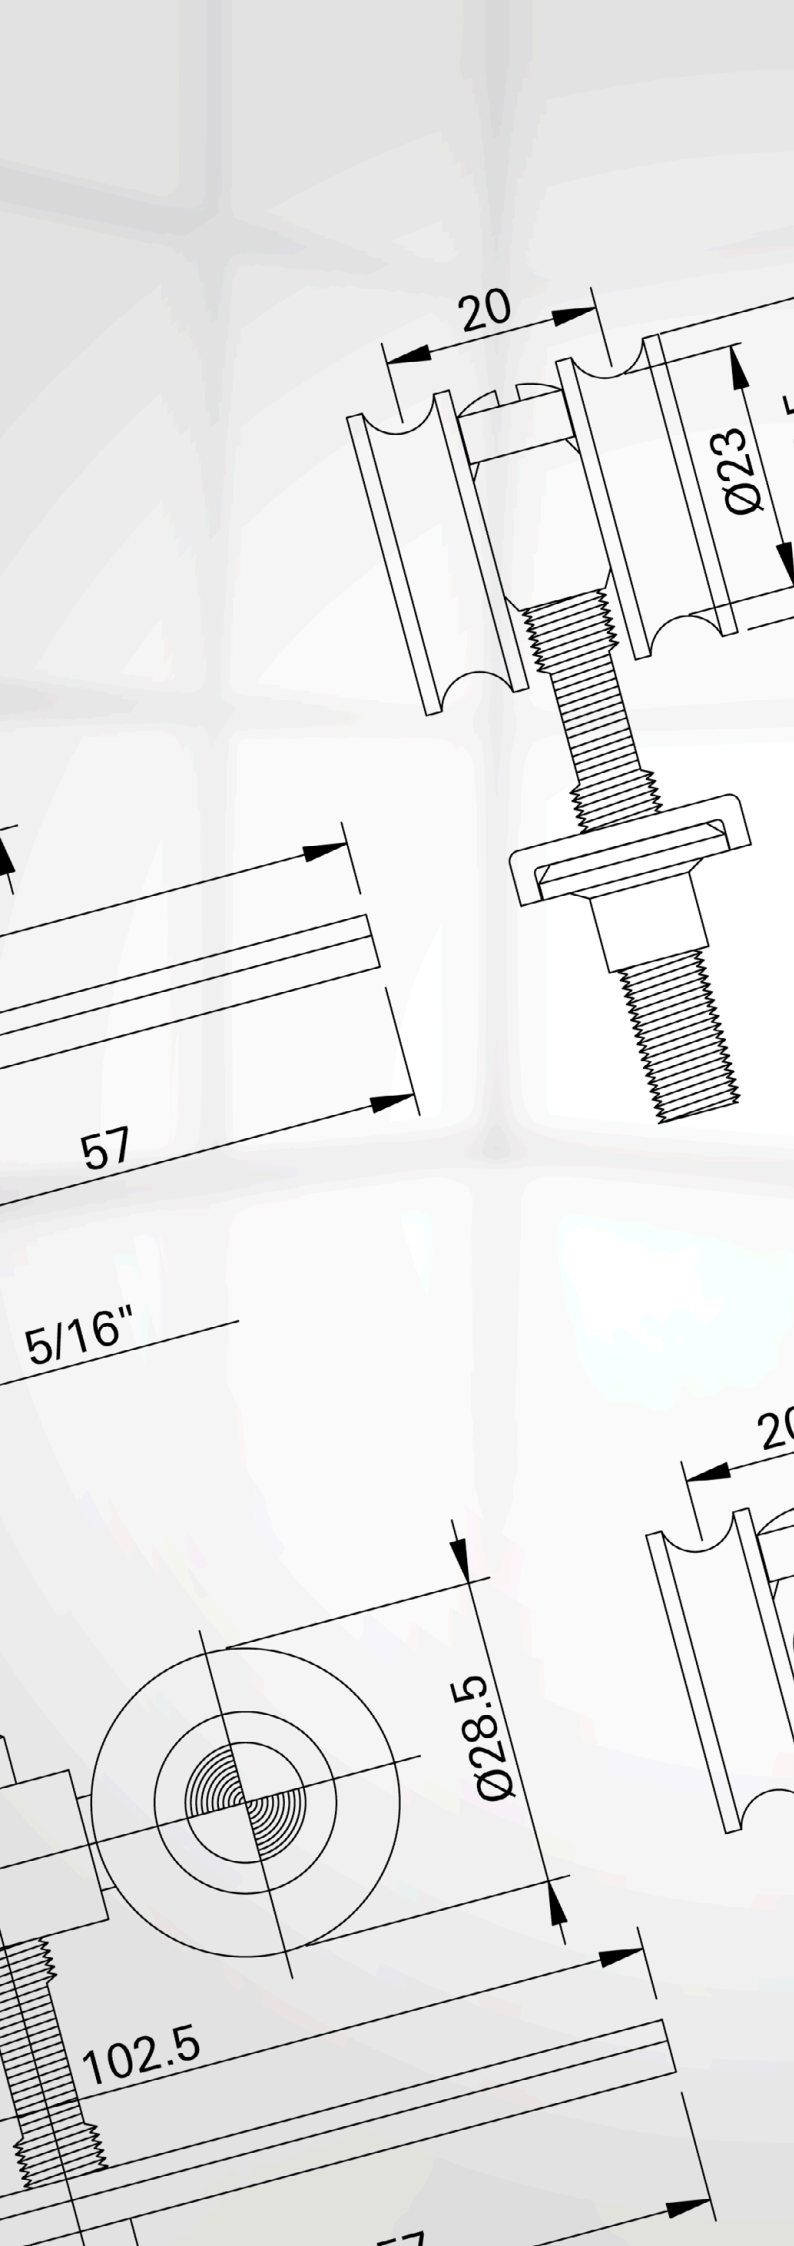

Detalhes e Informações Técnicas