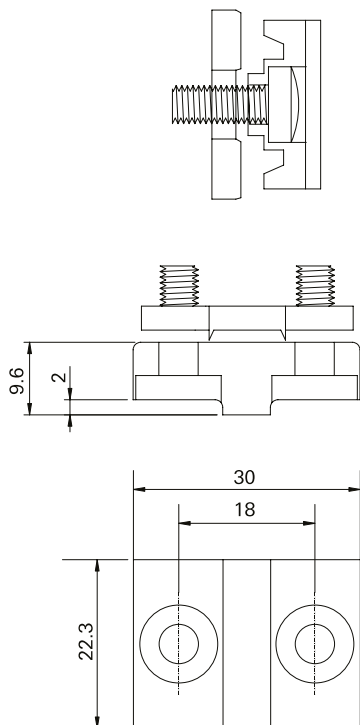

■ **LPT01**

Limitador de curso - curto