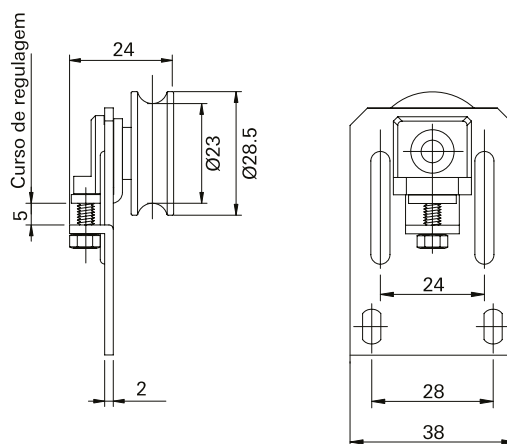

■ **ROL26**

Roldana côncava 1 roda com esferas - chapa reta