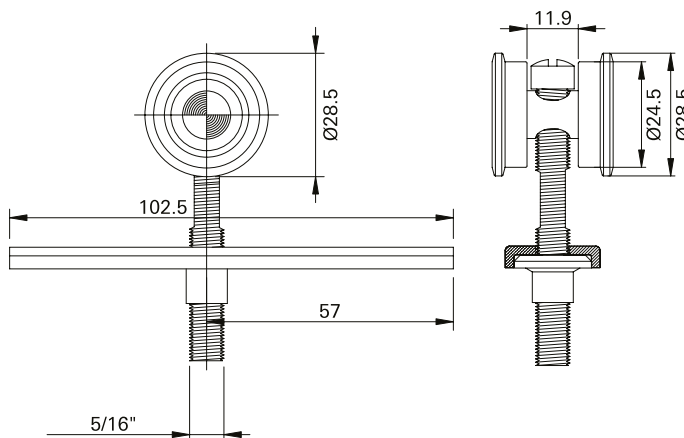

Instalação

■ **RNB02**

Roldana banda 2 rodas com esferas

Carga máxima por folha: 40Kg

■ **RNB04**

Roldana banda 4 rodas com esferas

Carga máxima por folha: 80Kg

Instalação