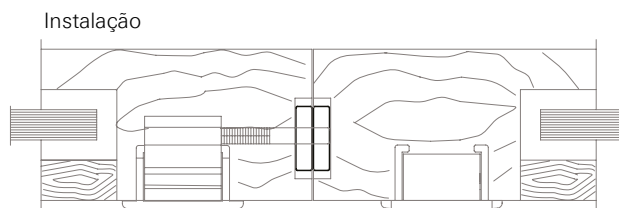

■ **CON04 / 06**

Fechos concha alumínio - 160 e 192mm

Instalação

■ **Composição**

Estrutura: Alumínio
Parafusos: Inox

■ **CTE04**

Contratesta para FEC 160 e 192mm

■ **Composição**