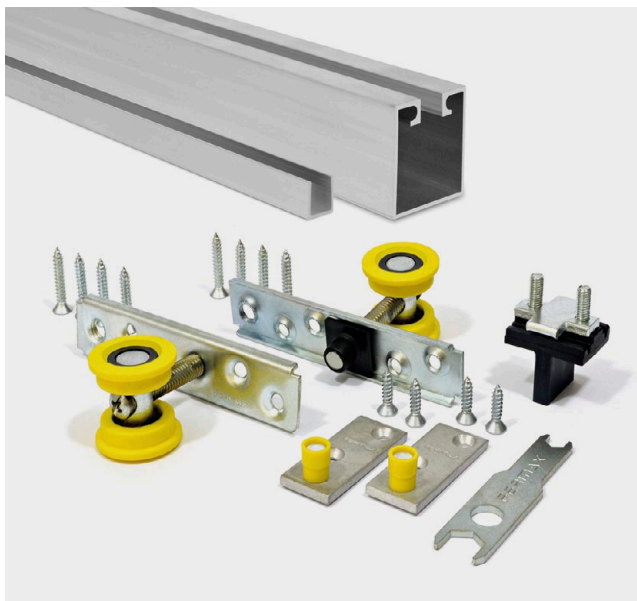

Soluções Madeira Correr

Trilho Stanley 38x38

Kit14CHA02 - Solução Correr Madeira até 40kg*

Composição

2 roldanas banda com esferas 2 rodas (RNB02)

2 chapas retas de fixação

2 roletes guia para trilho guia 1/2"

1 limitador de curso

1 chave de regulagem

Parafusos para instalação

* Carga por folha;
Não acompanha porta, puxador e trilhos;
Trilhos vendidos separadamente (ver pág. 12).