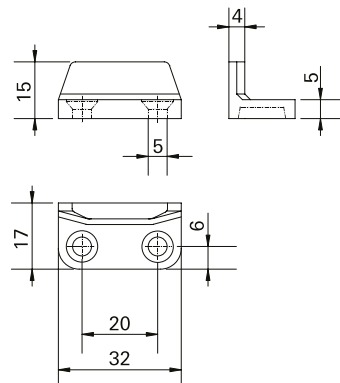

Contrafecho