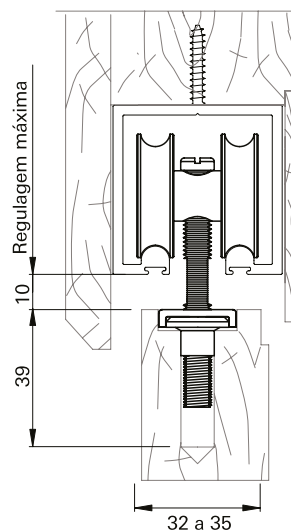

Instalação