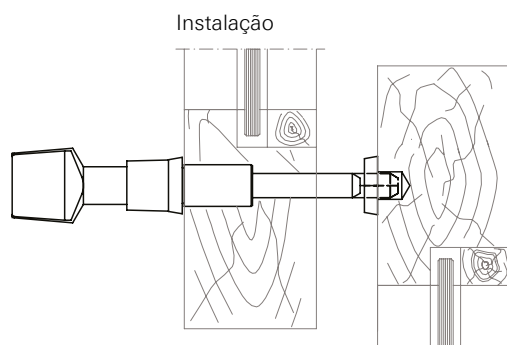

■ **FEC01012**

Fecho trava

■ **Composição**

Base e Cabo: Poliacetal
Capa da Base: Alumínio
Pino Trava: Latão