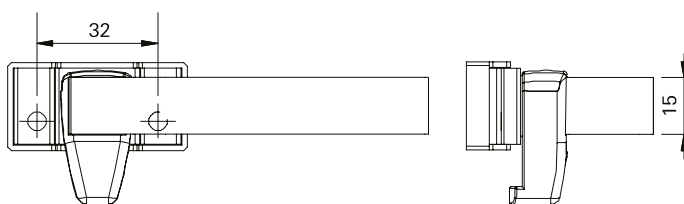

■ **FMA36 / 63**

Fecho puxadores central - frontal

FMA63

Calços Opcionais para FMA63

Código	Medida
CAL05	2,5mm
CAL06	4,0mm
CAL07	6,0mm

■ **Composição**

Base e Cabo: Alumínio
Contrafecho e Lingueta: Nylon
Parafusos: Inox