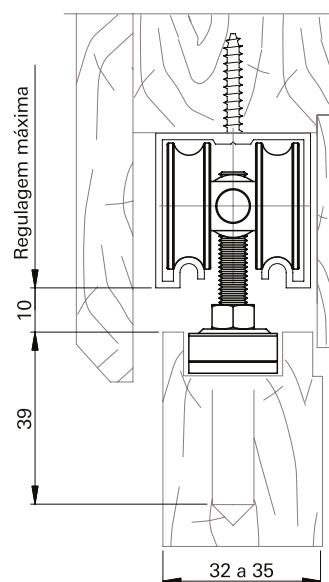

Instalação