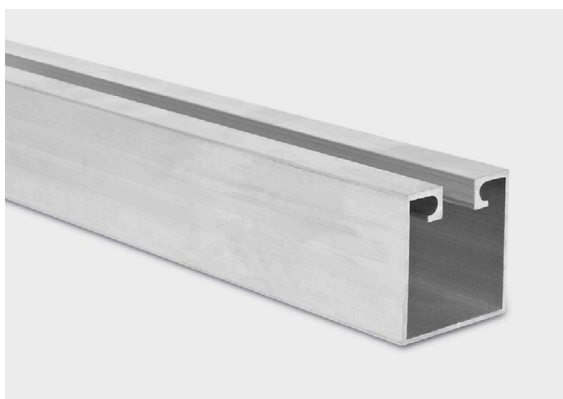

■ TRF38K

- **Composição**
  Material: Alumínio
  Comprimento da Barra: 1,6m / 2m / 3m / 6 metros

- **Unidade de Fornecimento**
  Peça