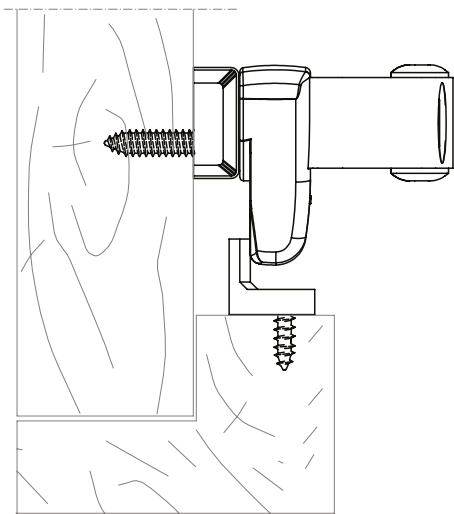

Medidas em milímetros (mm).

■ **Composição**

- Estrutura: Alumínio
- Buchas e Guia: Poliamida 6.6
- Rebites: Alumínio
- Roseta: Poliacetal

■ **HAS26 / 27 / 28 / 38**

Haste de comando projetante com descanso integrado

■ **Composição**

Haste e Eixo da Base: Alumínio
Cabo e Contrafecho: Poliamida 6.6
Parafusos: Inox

Instalação

■ **FMA24 / 114**

Fecho puxadores central - frontal

FMA24

FMA114

Instalação