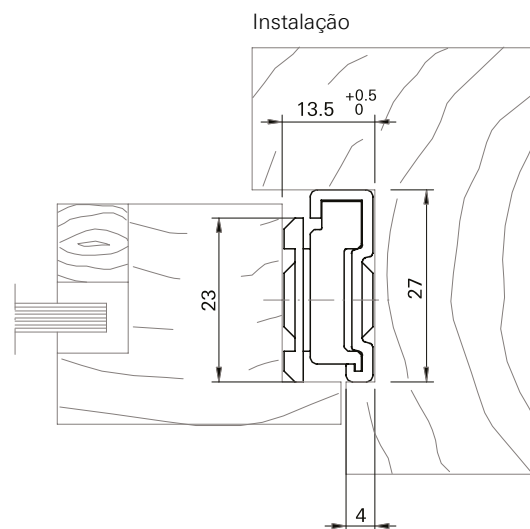

■ **Composição**

Estrutura: Alumínio
Buchas e Guia: Poliamida 6.6
Rebites: Alumínio
Roseta: Poliacetal