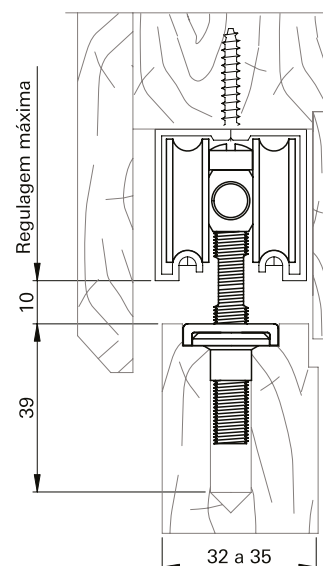

Instalação