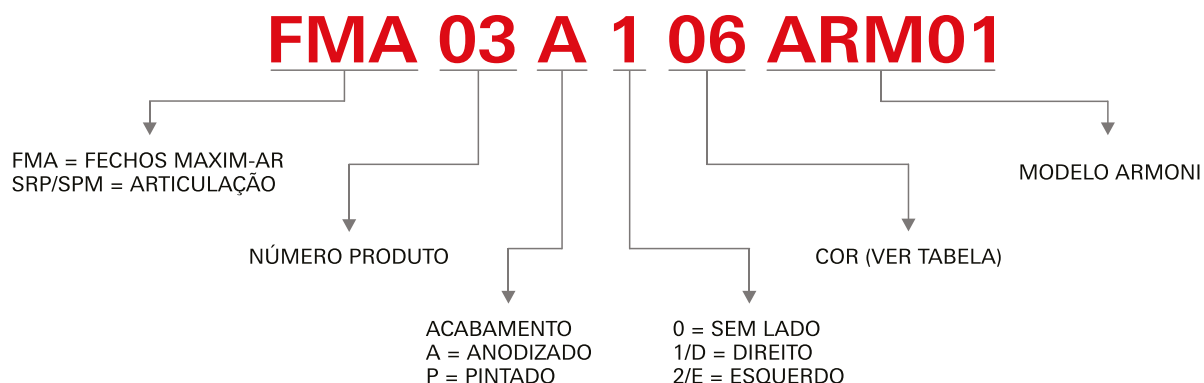

96h Express, o que é?

Consiste na rápida e eficiente liberação de qualquer pedido¹, garantindo a disponibilidade imediata de um selecionado mix de produtos com um curto prazo de entrega.

Mais de 1.000 produtos!

Entre em contato conosco e solicite a lista completa com os produtos que fazem parte do serviço 96h Express e descubra como se beneficiar.

**Correr**

Trilhos 35x35	7
Trilhos 38x38	8
Roldanas	9
Trilhos	12
Fechos	14
Complementos	16

Maxim-ar

Articulações	19
Fechos	20

Informações Técnicas

Roldanas	23
Trilhos	34
Trilhos Guia	36
Correr	37
Compenentes	43
Maxim-ar	48

■ **Formação do Código do Produto**

■ **Cores**

Cores		
Cor	Acabamento	Código
bronze	anodizado	03
preto	anodizado	05
fosco	anodizado	06
branco	pintado	21
preto	pintado	22
marrom	pintado	23
prata	pintado	24