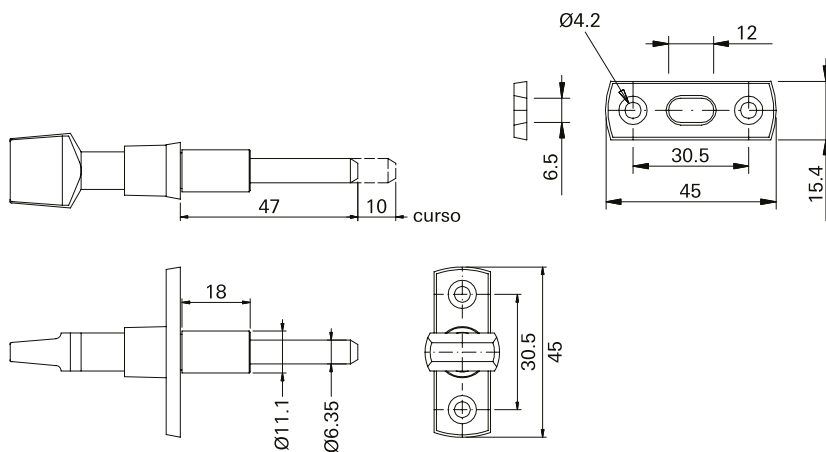

■ **FEC01012**

Fecho trava

■ **Composição**

Base e Cabo: Poliacetal
Capa da Base: Alumínio
Pino Trava: Latão