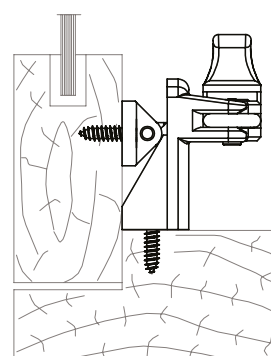

■ **Composição**

Haste e Eixo da Base: Alumínio
Cabo e Contrafecho: Poliamida 6.6
Parafusos: Inox

Instalação