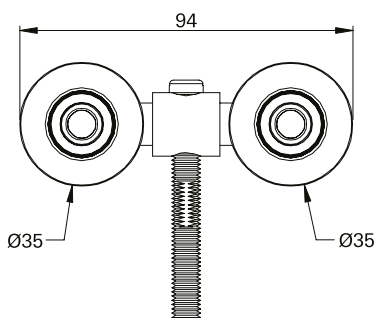

■ **ROL97**

Roldana côncava 4 rodas com rolamento blindado