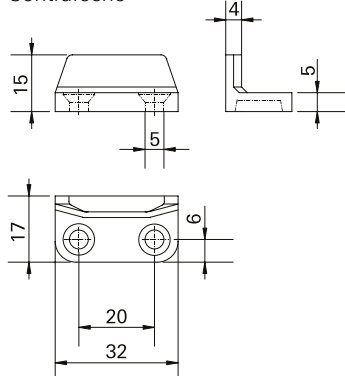

Código	Medida
CAL05	2,5mm
CAL06	4,0mm
CAL07	6,0mm

Instalação

Contrafecho

■ **Composição**

Base e Cabo: Alumínio
 Contrafecho e Lingueta: Nylon
 Parafusos: Inox

■ **FMA37 / 49**

Fecho puxadores central - frontal