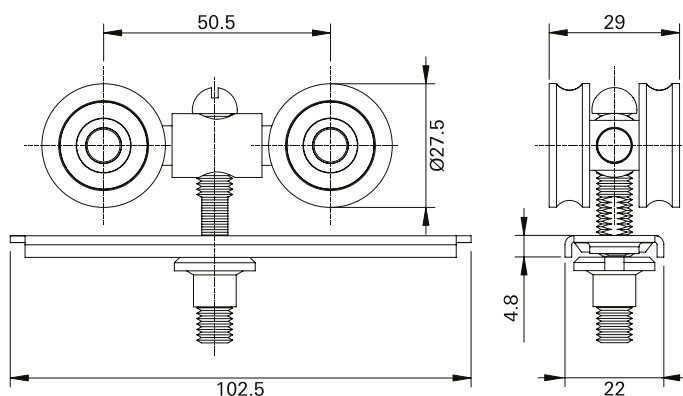

■ **RRC04**

Roldana côncava 4 rodas com rolamento blindado