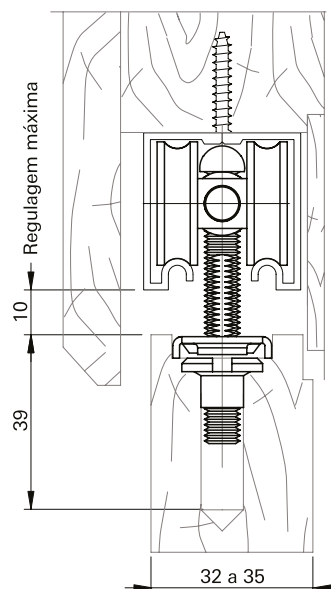

Instalação