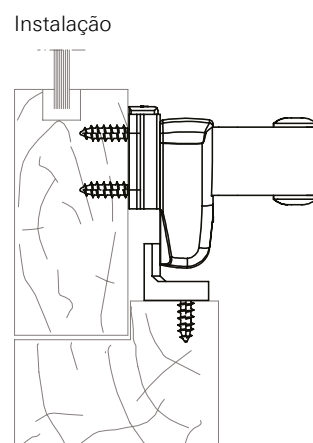

■ **FMA06**

Fecho puxadores central - frontal