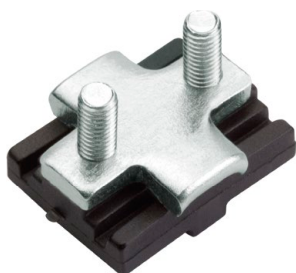

■ **LPT01**

Limitador de curso - curto