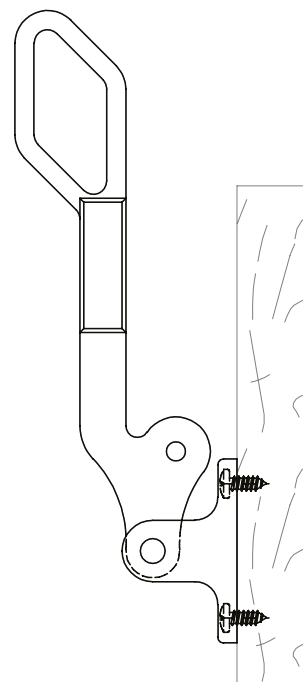

Instalação

■ **Composição**

Base e Cabo: Nylon
Suporte do Cabo e Eixo: Alumínio
Parafusos: Inox 3,9 x 9,5