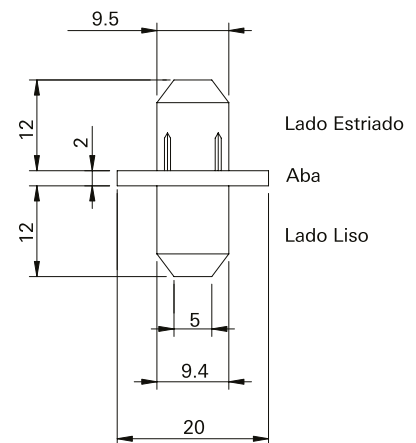

■ **PIV01**

Pivot - aplicação em janelas Pivotantes, Maxim-ar, de Correr e Basculantes