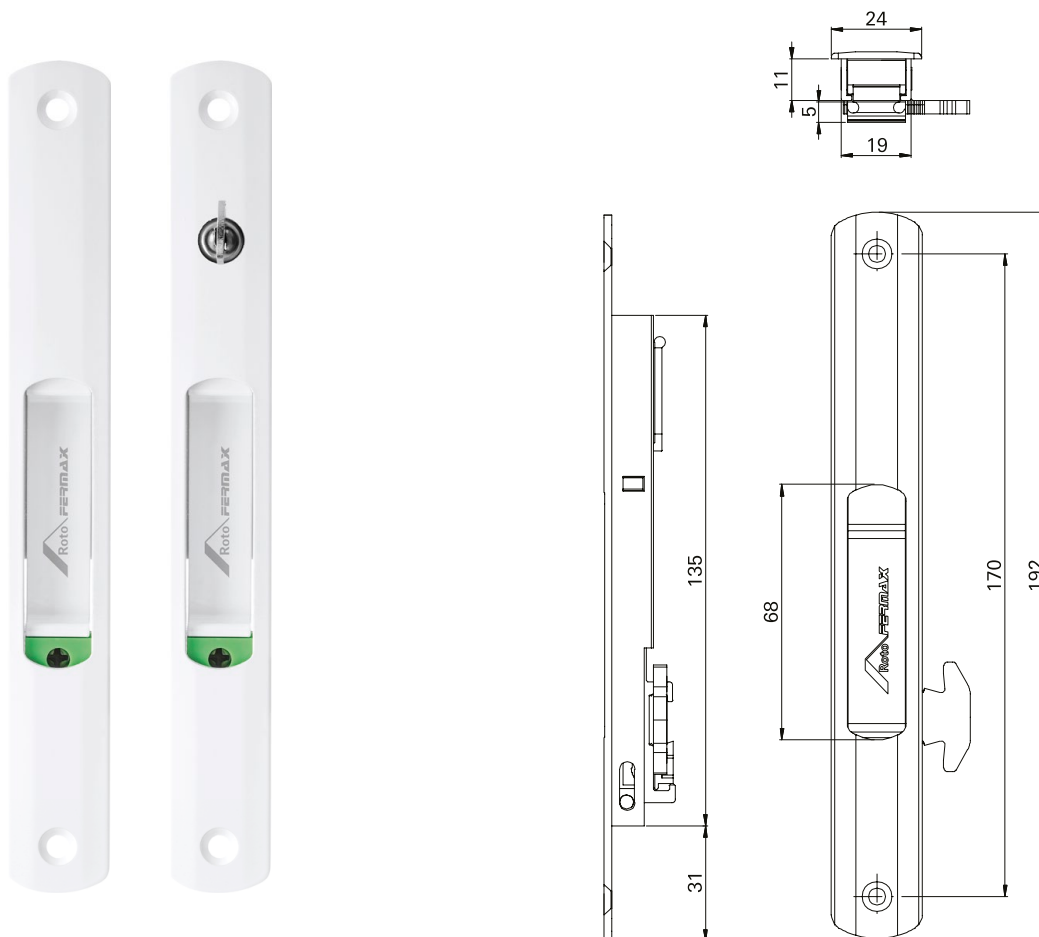

1/2" para rolete 9mm

■ **Composição**

Material: Alumínio
Comprimento da Barra: 1,6m, 2m, 3m e 6m

■ **Unidade de Fornecimento**

Peça

■ **TGU02K**

5/8" para rolete 12mm

■ **Composição**

Material: Alumínio
Comprimento da Barra: 1,6m, 2m, 3m e 6m

■ **Unidade de Fornecimento**

Peça

■ **FEC16 / 19 / 37 / 38**
Fechos de embutir 160mm com e sem chave

Instalação

- **Composição**
Estrutura: Alumínio
Lingueta/Parafusos: Inox
Chave: Cromada (FEC19/38)

■ **FEC42 / 43 / 44 / 45**
Fechos de embutir 192mm com e sem chave

Instalação

- **Composição**
Estrutura: Alumínio
Lingueta: Zamak
Mola: Aço carbono (FEC43/45)
Parafusos: Inox

■ **FEC83 / 84**
 Fecho central