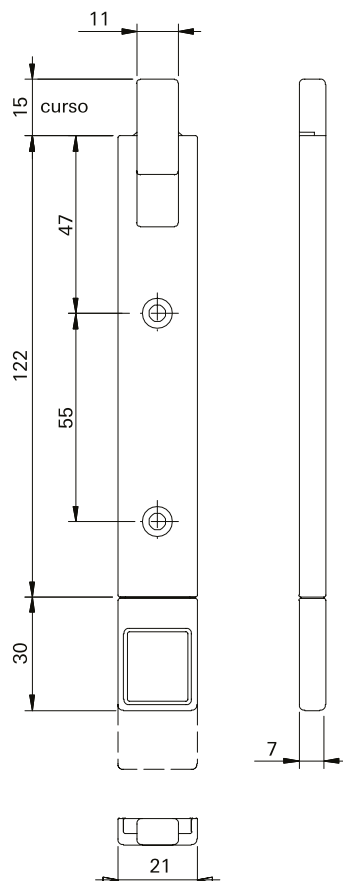

■ **FEC14**

Fecho unha de sobrepor curso 15mm

■ **Composição**

Base: Alumínio
Guia: Poliamida 6.6