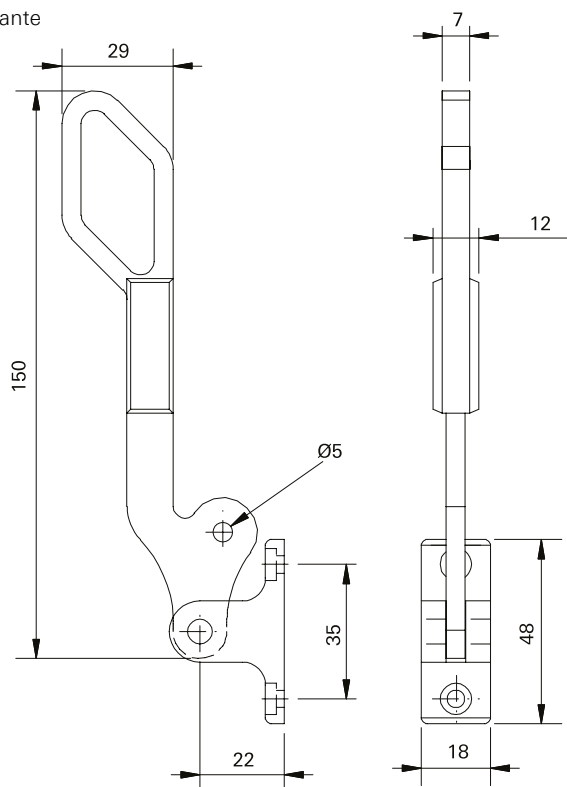

■ **ALA03**

Alavanca de comando para basculante