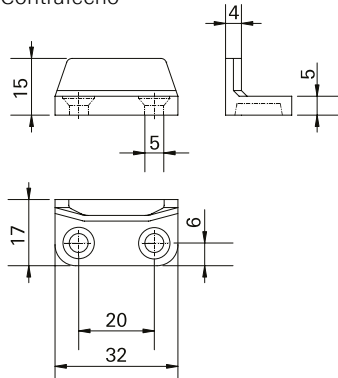

Contrafecho