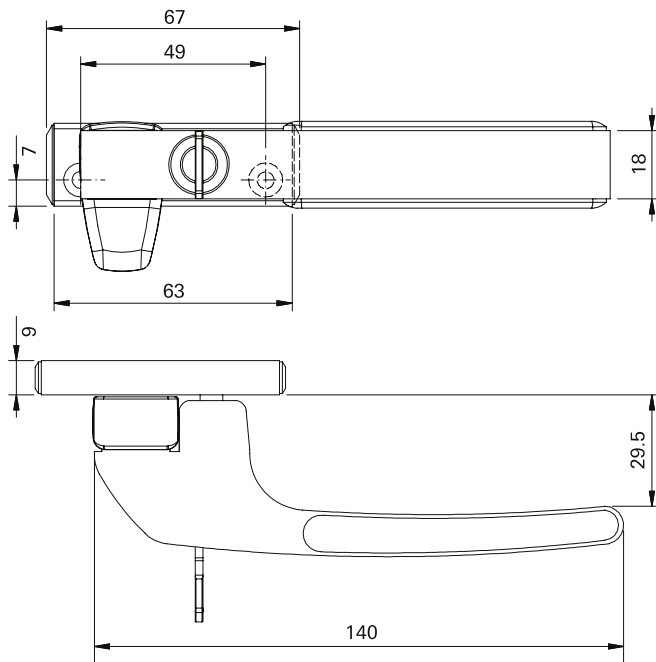

FMA24

FMA114