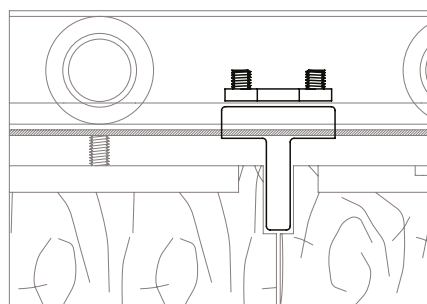

■ **LPT01**

Limitador de curso - curto

Instalação

■ **Composição**

Chapa: Aço zincado
 Batente: Poliamida 6.6
 Parafusos: Aço zincado M5 x 18

■ **LPT02**

Limitador de curso - longo

Instalação