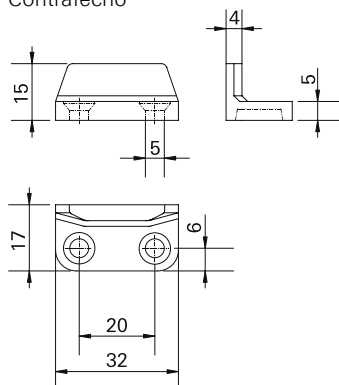

Contrafecho

■ **Composição**

Base e Cabo: Alumínio
Contrafecho, Arremates e Lingueta: Nylon
Parafusos: Inox