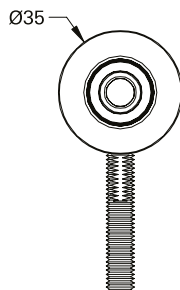

■ **ROL96**

Roldana côncava 2 rodas com rolamento blindado