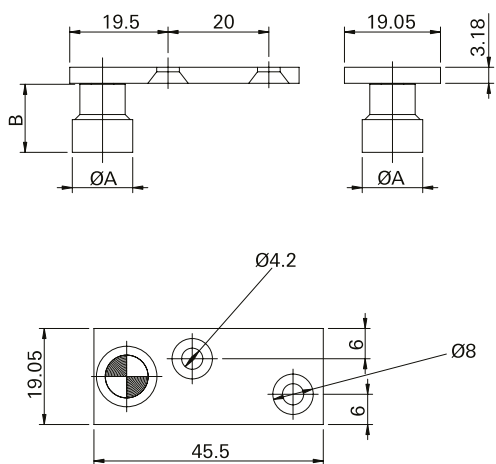

Instalação

- **Composição**
 Chapa: Alumínio
 Rolete: Poliamida 6.6
 Eixo: Alumínio

Rolete Guia

Código	Trilho	ØA	B
RGU02	1/2"	9	10,5
RGU04	5/8"	12	13,5

■ **RGU01 / RGU03**

Rolete guia - chapa reta

■ **Composição**