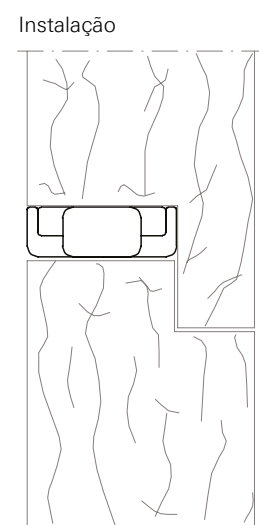

■ **FEC01012**

Fecho trava

■ **Composição**

Base e Cabo: Poliacetal
 Capa da Base: Alumínio
 Pino Trava: Latão

■ **FEC14**

Fecho unha de sobrepor curso 15mm

■ **Composição**

Base: Alumínio
 Guia: Poliamida 6.6