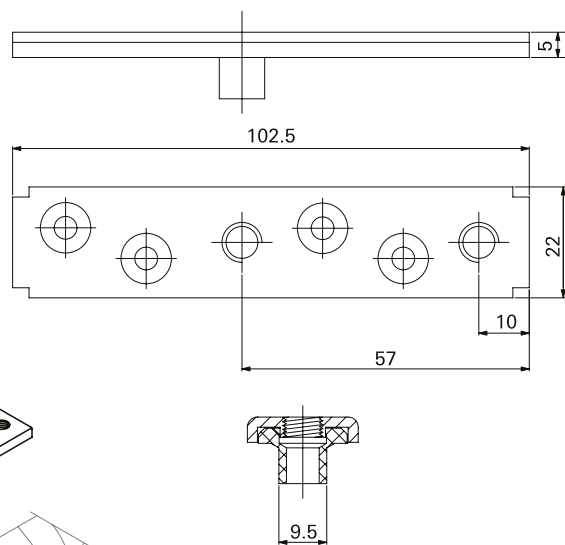

■ **CHF02**

Chapa de fixação reta - 22 x 102,5 mm

■ **Composição**

Chapa: Aço carbono
Bucha de Frenagem: Poliamida 6.6
Parafuso de Fixação: Aço carbono 4,2 x 25