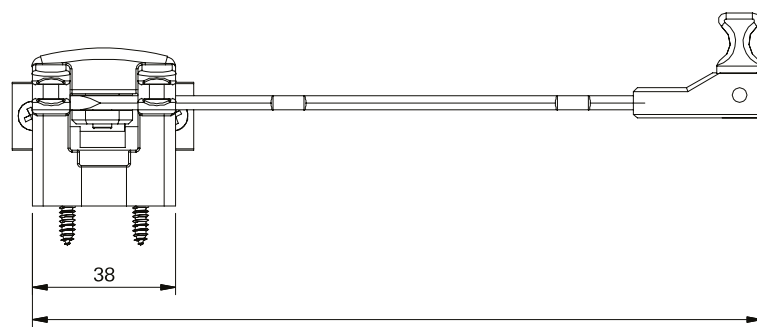

Medidas em milímetros (mm).

■ **Composição**

- Estrutura: Alumínio
- Buchas e Guia: Poliamida 6.6
- Rebites: Alumínio
- Roseta: Poliacetal

■ **HAS26 / 27 / 28 / 38**

Haste de comando projetante com descanso integrado