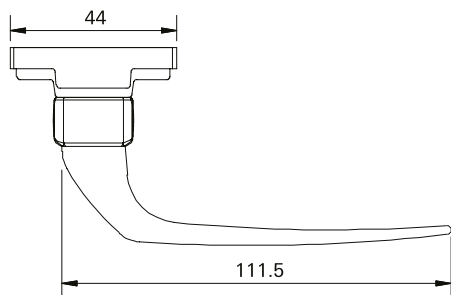

■ **FMA36 / 63**

Fecho puxadores central - frontal

FMA36

Calços Opcionais para FMA63

Código	Medida
CAL05	2,5mm
CAL06	4,0mm
CAL07	6,0mm

■ **Composição**

Base e Cabo: Alumínio
Contrafecho e Lingueta: Nylon
Parafusos: Inox