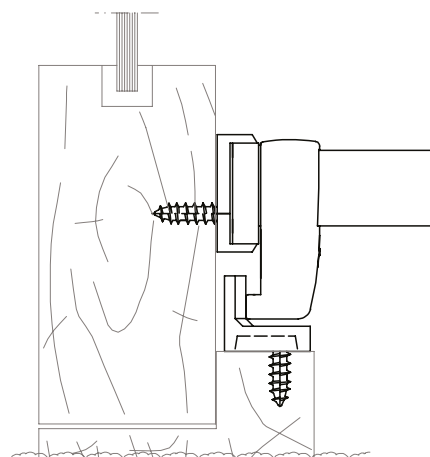

Contrafecho

■ **Composição**

- Base e Cabo: Alumínio
- Fechadura: Latão (FMA24)
- Contrafecho, Arremates e Lingueta: Nylon
- Parafusos: Inox

■ **FMA36 / 63**

Fecho puxadores central - frontal

FMA36

FMA63

Calços Opcionais para FMA63

Código	Medida
CAL05	2,5mm
CAL06	4,0mm
CAL07	6,0mm

Instalação

Contrafecho

■ **Composição**

Base e Cabo: Alumínio
 Contrafecho e Lingueta: Nylon
 Parafusos: Inox

■ **FMA37 / 49**

Fecho puxadores central - frontal