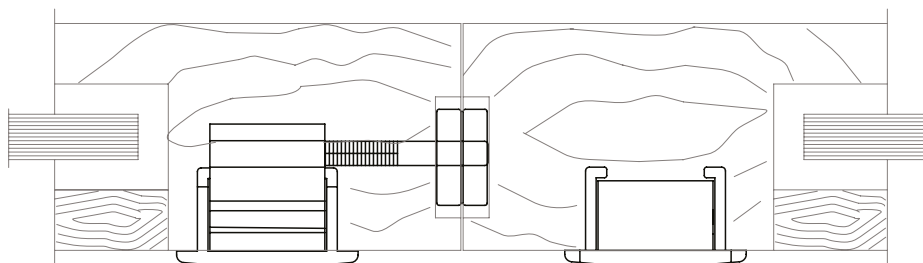

Instalação

1. **Composição**
   Estrutura: Alumínio
   Lingueta: Zamak
   Mola: Aço carbono (FEC43/45)
   Parafusos: Inox