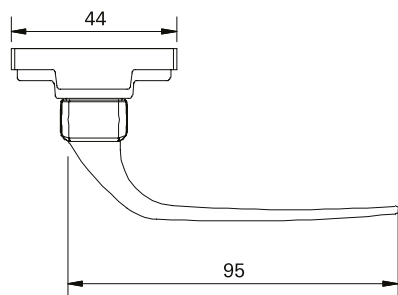

■ **FMA36 / 63**

Fecho puxadores central - frontal

FMA63

Calços Opcionais para FMA63

Código	Medida
CAL05	2,5mm
CAL06	4,0mm
CAL07	6,0mm

■ **Composição**

Base e Cabo: Alumínio
Contrafecho e Lingueta: Nylon
Parafusos: Inox