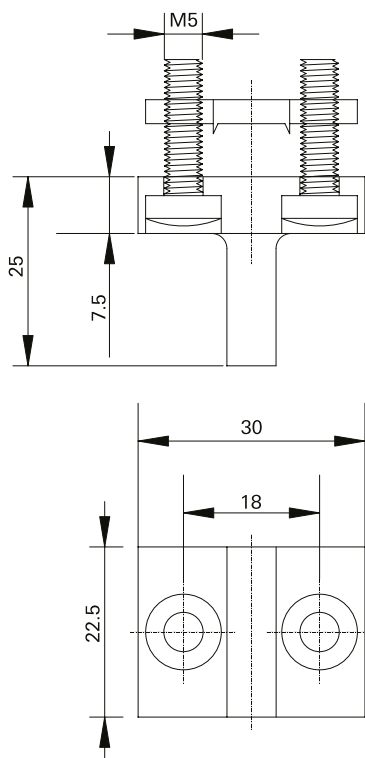

■ **LPT01**

Limitador de curso - curto

Instalação

■ **Composição**

Chapa: Aço zincado
 Batente: Poliamida 6.6
 Parafusos: Aço zincado M5 x 18

■ **LPT02**

Limitador de curso - longo

Instalação