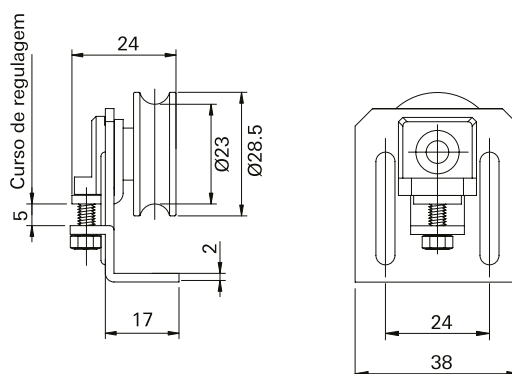

■ **ROL27**

Roldana côncava 1 roda com esferas - chapa curva