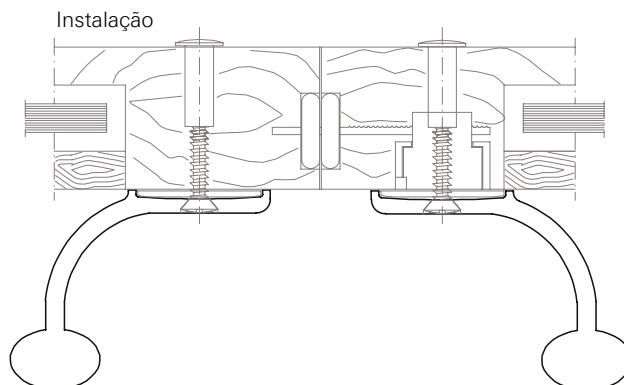

Estrutura: Alumínio
 Parafusos: Inox 4,2 x 16

■ **PUX11N / 12N / 14N**

Fecho concha alumínio

■ **Composição**

Estrutura: Alumínio

Fecho Concha Alumínio

Código	A	B	C
PUX11N	168mm	138mm	108mm
PUX12N	200mm	170mm	138mm
PUX14N	250mm	170mm	108mm