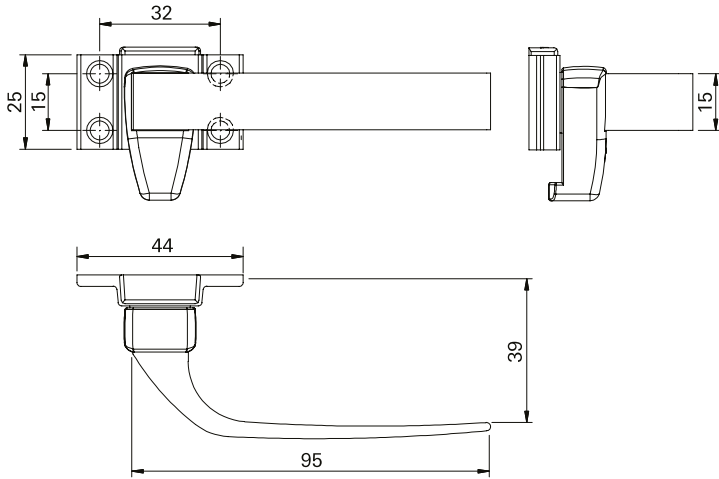

■ **FMA37 / 49**

Fecho puxadores central - frontal

FMA37

■ **Composição**

Base e Cabo: Alumínio
Contrafecho e Lingueta: Nylon
Parafusos: Inox