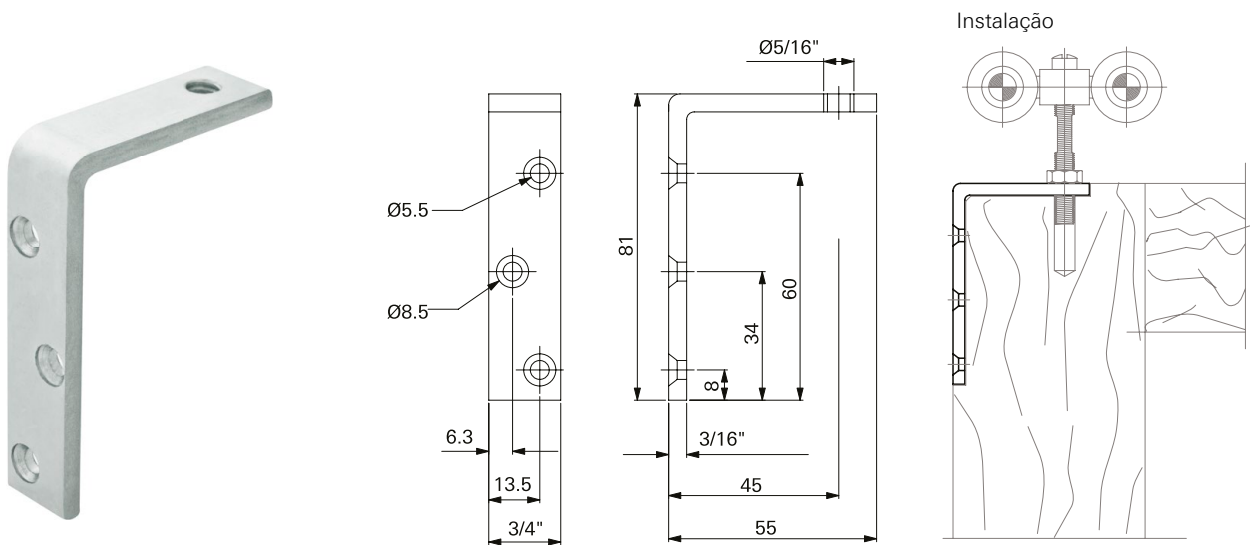

■ **CHF04**

Chapa de fixação cantoneira - 26 x 97 mm

■ **Composição**

Chapa: Aço carbono
 Parafuso de Fixação: Aço carbono 4,2 x 25

■ **CHF05**

Chapa de fixação cantoneira - 55 x 81 mm

■ **Composição**

Chapa: Aço carbono
 Parafuso de Fixação: Aço carbono 4,2 x 25