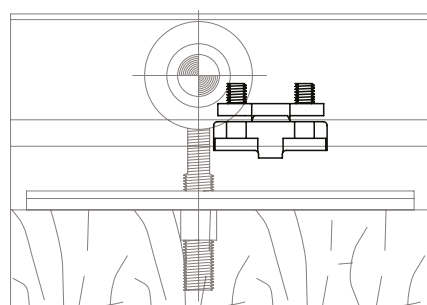

Instalação

■ **Composição**

Chapa: Aço zincado
Batente: Poliamida 6.6
Parafusos: Aço zincado M5 x 18