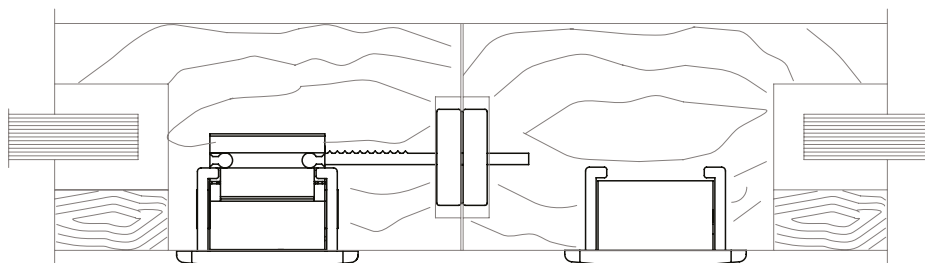

Material: Alumínio
Comprimento da Barra: 1,6m, 2m, 3m e 6m

■ **Unidade de Fornecimento**

Peça

■ **FEC16 / 19 / 37 / 38**
Fechos de embutir 160mm com e sem chave

Instalação

- **Composição**
Estrutura: Alumínio
Lingueta/Parafusos: Inox
Chave: Cromada (FEC19/38)