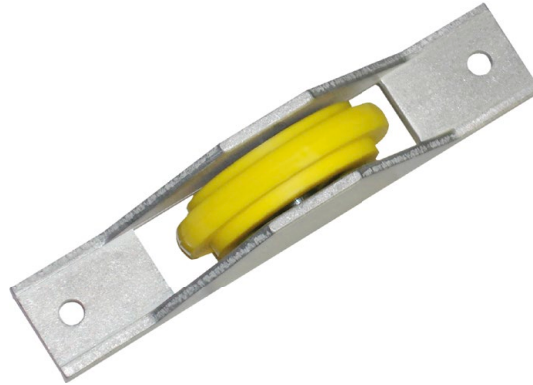

Instalação

■ ROL70

Roldana 1 roda com rolamento blindado

■ Composição

Rolamento: Blindado
Cavalete e Eixo: Alumínio
Roda: Poliamida 6.6

Instalação

■ TRF35K

- **Composição**
Material: Alumínio
Comprimento da Barra: 1,6m / 2m / 3m / 6m