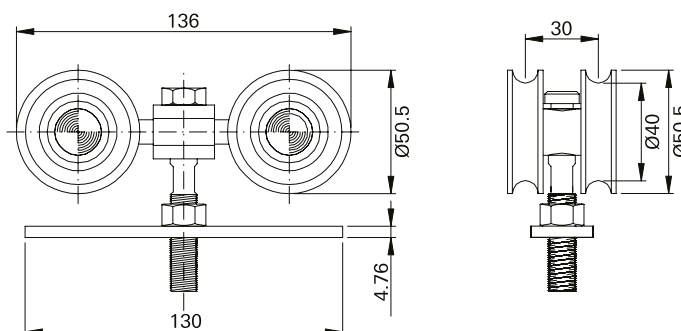

■ **RAN04**

Roldana côncava 4 rodas com rolamento blindado

Carga máxima por folha: 400Kg

■ **Composição**

Roda: Poliamida 6.6
Eixos: Chumbaloy
Capa do Rolamento: Poliamida 6.6
Rolamento: Aço carbono