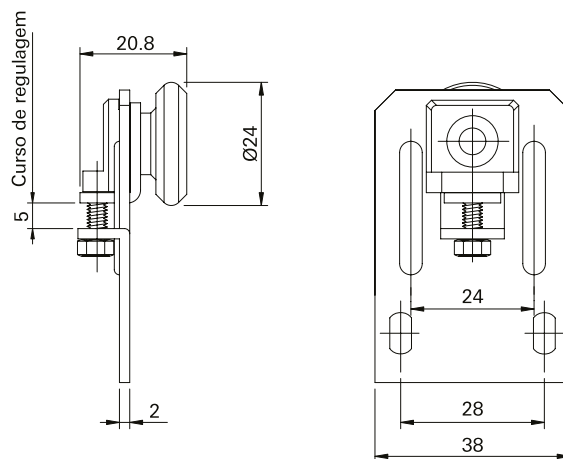

Roda: Poliamida 6.6
 Eixos: Chumbaloy
 Capa do Rolamento: Poliamida 6.6
 Rolamento: Aço carbono

■ **ROL24**

Roldana convexa 1 roda com esferas - chapa curva

Carga máxima por folha: 20Kg

■ **ROL25**

Roldana convexa 1 roda com esferas - chapa reta