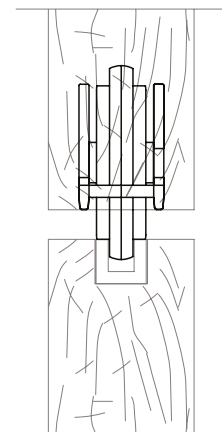

Instalação

■ ROL70

Roldana 1 roda com rolamento blindado

■ Composição

Rolamento: Blindado
Cavalete e Eixo: Alumínio
Roda: Poliamida 6.6

Instalação

■ TRF35K

- **Composição**
Material: Alumínio
Comprimento da Barra: 1,6m / 2m / 3m / 6m