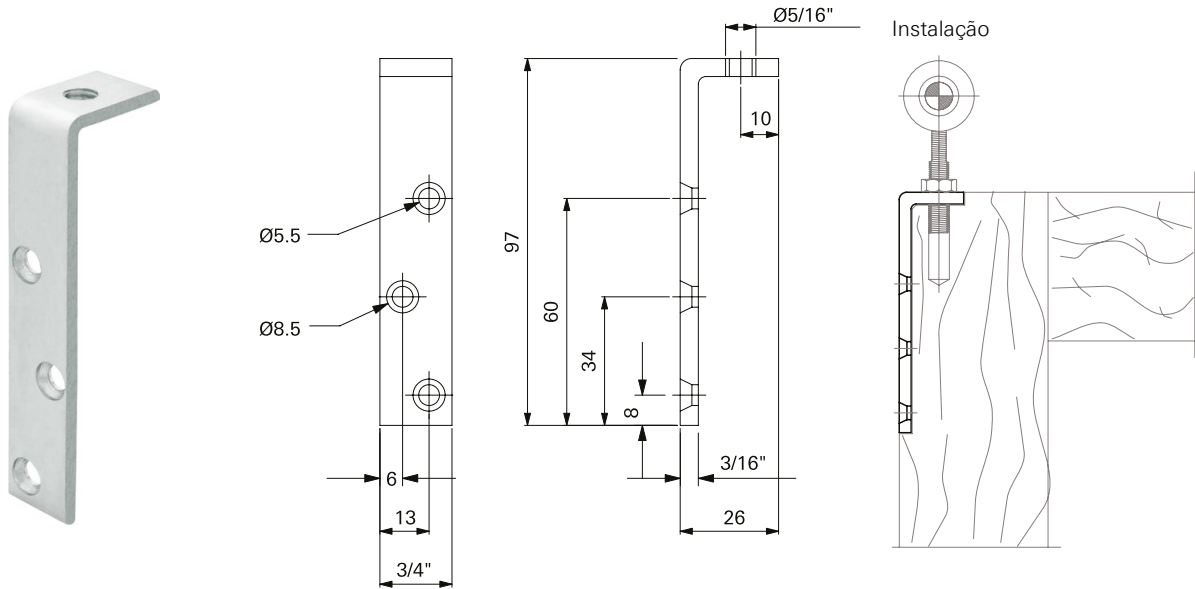

■ **CHF04**

Chapa de fixação cantoneira - 26 x 97 mm

■ **Composição**

Chapa: Aço carbono
Parafuso de Fixação: Aço carbono 4,2 x 25