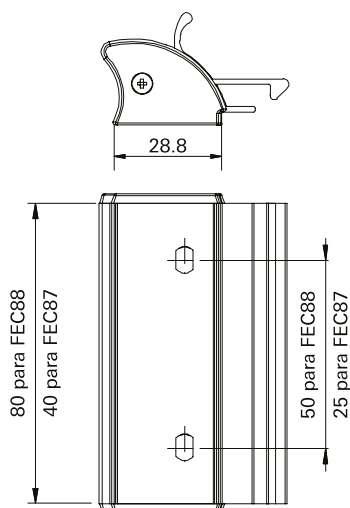

■ **FEC87 / 88**
Fecho lateral

■ **Composição**

Base e Cabo: Alumínio
Contrafecho: Alumínio (FEC87/88)
Tampas: Poliamida 6.6
Mola: Aço carbono
Borracha de Fixação: PVC flexível
Parafusos: Inox