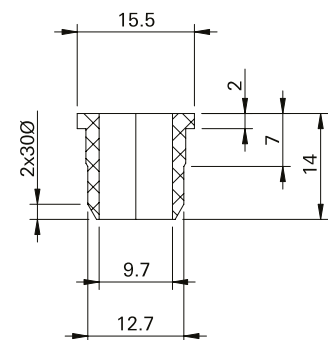

■ **PIV01**

Pivot - aplicação em janelas Pivotantes, Maxim-ar, de Correr e Basculantes