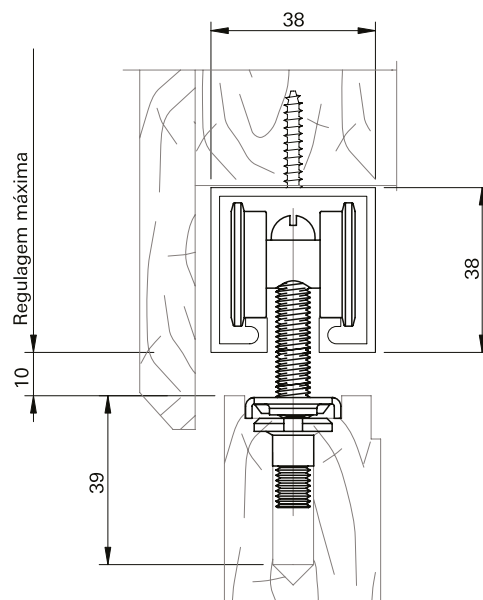

Instalação

■ **Composição**

Roda: Poliamida 6.6
Eixos: Chumbaloy
Rolamento: Blindado
Parafusos: Aço auto-atarrachante 4,2 x 25