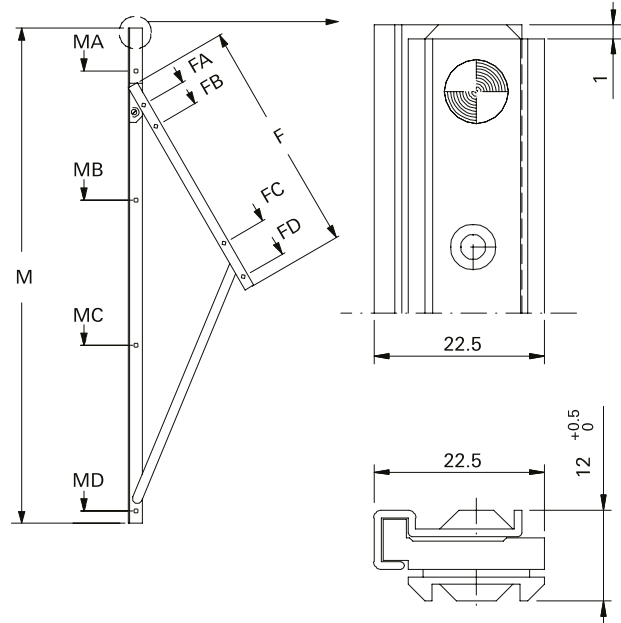

■ **SRU01 / 02 / 03 / 04 / 05**

Articulação reversível 90° com regulagem de freio

Articulação em Alumínio BRM					
Código	Comprimento	Folha Altura Máxima	Folha Largura Máxima	Carga Máxima	Folha
SRU 01	250	320	1000	6,4kg	
SRU 02	320	400	1000	7,5kg	
SRU 03	400	600	1000	8,7kg	
SRU 04	600	1000	1000	10,8kg	
SRU 05	200	260	1000	6,4kg	

Tamanhos disponíveis										
Medida	SRU01		SRU02		SRU03		SRU04		SRU05	
	250	320	400	600	200					
M	Esq.	Dir.	Esq.	Dir.	Esq.	Dir.	Esq.	Dir.	Esq.	Dir.
MA	45	50	45	50	45	50	45	50	30	50
MB	123	127	150	170	195	205	216	205	188	184
MC	-	-	-	-	-	-	430,5	384	-	-
MD	238	234	308	304	388	384	588	584	-	-
F	117		162		197		281		117	
FA	30		30		30		30		30	
FB	-		62		62		62		-	
FC	-		-		-		229		-	
FD	110		155		190		274		110	
Fixação: Parafusos Ø3,9x16 cabeça chata fenda phillips										
Qt.	10		12		12		16		08	

Medidas em milímetros (mm).