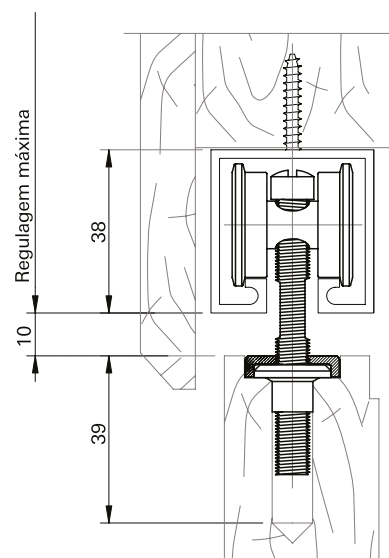

Instalação

■ **Composição**

- Roda: Poliamida 6.6
- Eixos: Chumbaloy
- Bucha e Separadores: Poliamida 6.6
- Esferas: Aço carbono
- Parafusos: Aço auto-atarrachante 4,2 x 25