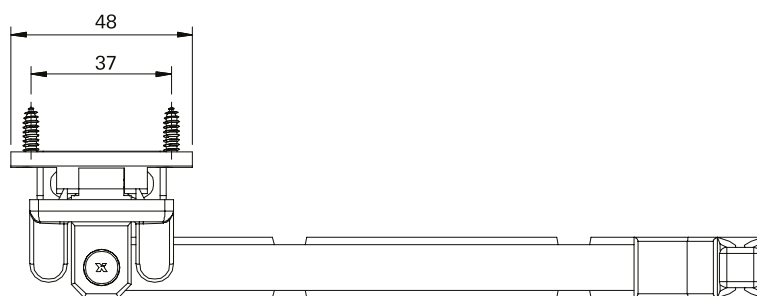

Medidas em milímetros (mm).

■ **Composição**

- Estrutura: Alumínio
- Buchas e Guia: Poliamida 6.6
- Rebites: Alumínio
- Roseta: Poliacetal

■ **HAS26 / 27 / 28 / 38**

Haste de comando projetante com descanso integrado