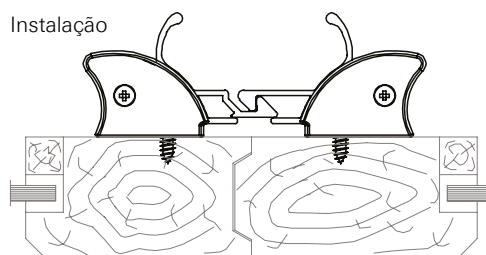

■ **FEC42 / 43 / 44 / 45**
Fechos de embutir 192mm com e sem chave

Instalação

- **Composição**
Estrutura: Alumínio
Lingueta: Zamak
Mola: Aço carbono (FEC43/45)
Parafusos: Inox

■ **FEC83 / 84**
 Fecho central