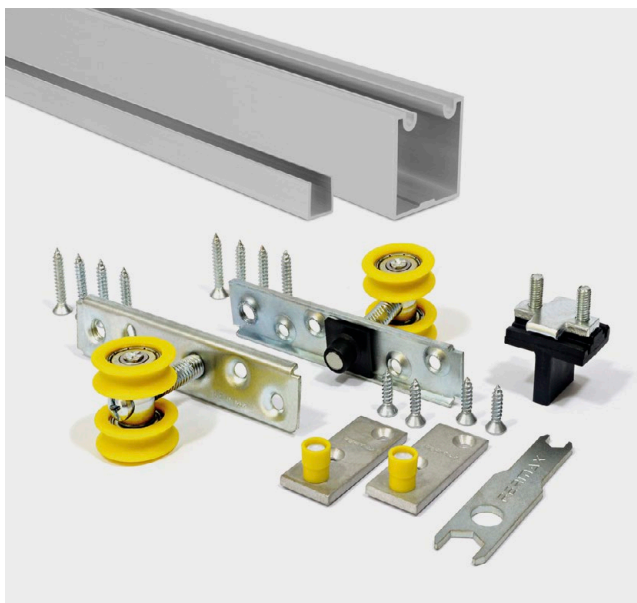

■ **Cabos Armoni**

Somente para fechos sem chave

Soluções Madeira Correr

Trilho 35x35

Kit11CHA02 - Solução Correr Madeira até 40kg*

Composição

2 roldanas côncavas com esferas 2 rodas (RNC02)

2 chapas retas de fixação

2 roletes guia para trilho guia 1/2"

1 limitador de curso

1 chave de regulagem

Parafusos para instalação

* Carga por folha;
Não acompanha porta, puxador e trilhos;
Trilhos vendidos separadamente (ver pág. 12).