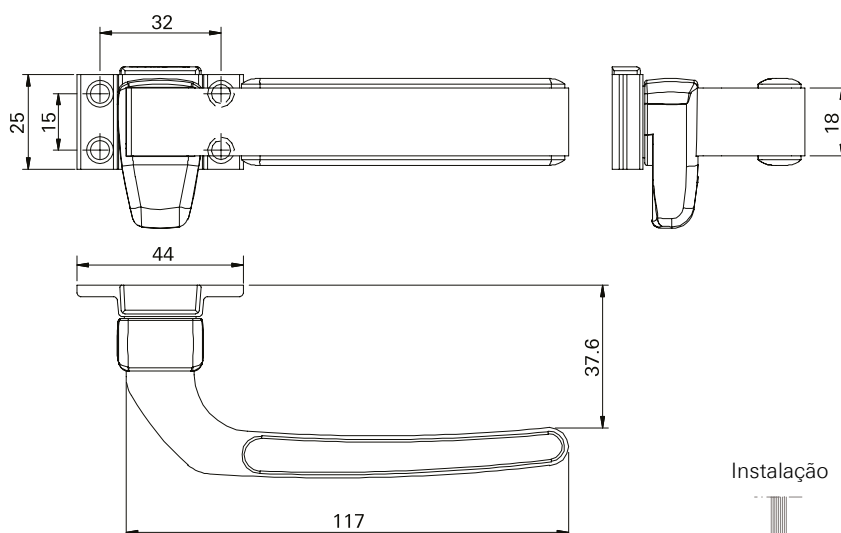

■ **FMA06**

Fecho puxadores central - frontal