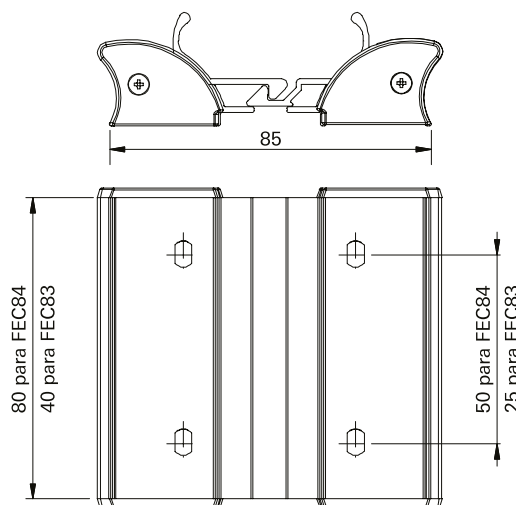

■ **FEC83 / 84**
Fecho central

■ **Composição**

Base e Cabo: Alumínio
Tampas: Poliamida 6.6
Mola: Aço carbono
Borracha de Fixação: PVC flexível
Parafusos: Inox