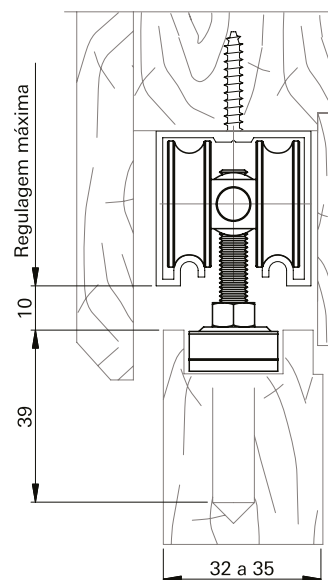

Instalação