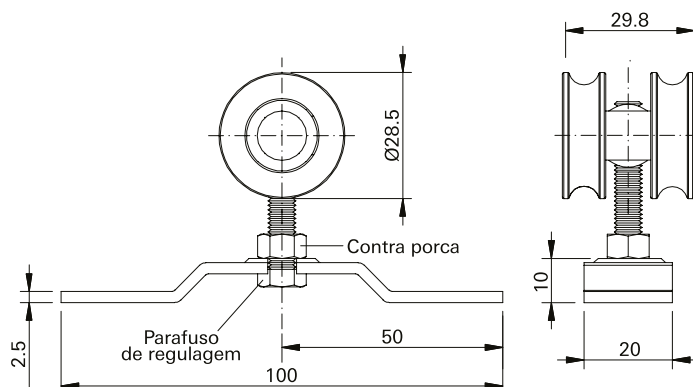

■ **ROL48**

Roldana côncava 2 rodas com esferas - linha moveleira