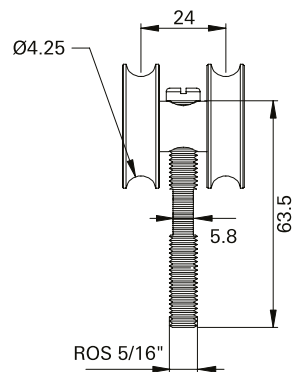

■ **ROL96**

Roldana côncava 2 rodas com rolamento blindado