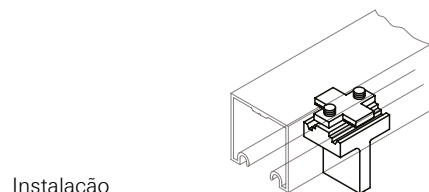

■ **LPT01**

Limitador de curso - curto

Instalação

■ **Composição**

Chapa: Aço zincado
 Batente: Poliamida 6.6
 Parafusos: Aço zincado M5 x 18

■ **LPT02**

Limitador de curso - longo

Instalação