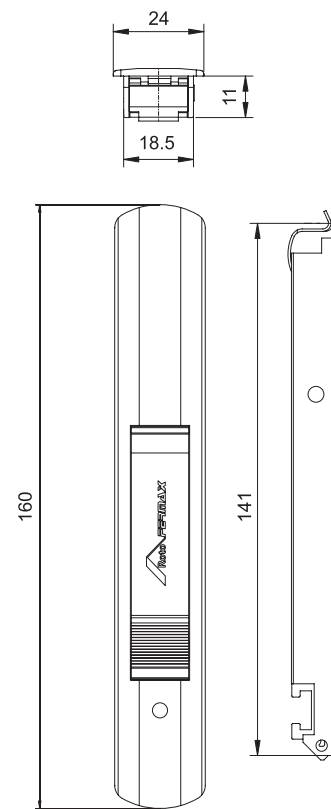

Botões de acionamento externo

Disponível nas cores: preto ou branco.

- Instalação pelo lado externo da folha;
- Três modelos de botões de acordo com a bitola do perfil:
BAC 01 para bitola de 20mm;
BAC 02 para bitolas de 25 a 32mm;
BAC 03 para bitola de 35mm.

*1 No caso dos FEC118/118S e FEC120/120S a lingueta acompanha o produto.

Cores Fechos e Conchas

Cores dos Botões Acionadores

Fechos e Conchas 160mm

Com fixação aparente.

■ **FEC118, FEC120 e FEC129**
Fechos sem chave

■ **CON09**
Concha fixa

Fechos e Conchas 160mm

Sem fixação aparente.

■ **FEC118S, FEC120S e FEC129S**
Fechos sem chave

■ **CON09S**
Concha fixa

Fechos e Conchas 192mm

Com fixação aparente.

*1 Aplica-se o FEC133 c/ botão integrado somente em perfis de bitola à partir de 32 mm.