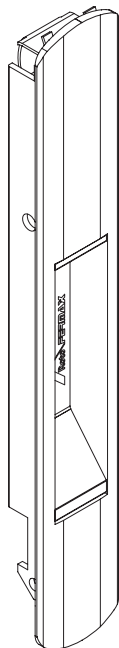

Com ou sem chave.

Com botão de acionamento integrado.

■ FEC131 ■ FEC132 ■ FEC133 ■ CON13

Fechos e Conchas 160mm

Com ou sem fixação aparente.

Sem chave.

■ FEC118 ■ FEC118S ■ CON09 ■ CON09S
■ FEC120 ■ FEC120S
■ FEC129 ■ FEC129S

Botões de acionamento externo

Disponível nas cores: preto ou branco.

- Instalação pelo lado externo da folha;
- Três modelos de botões de acordo com a bitola do perfil:
BAC 01 para bitola de 20mm;
BAC 02 para bitolas de 25 a 32mm;
BAC 03 para bitola de 35mm.

*1 No caso dos FEC118/118S e FEC120/120S a lingueta acompanha o produto.

Cores Fechos e Conchas

Cores dos Botões Acionadores

Fechos e Conchas 160mm

Com fixação aparente.

■ **FEC118, FEC120 e FEC129**
Fechos sem chave

■ **CON09**
Concha fixa

Fechos e Conchas 160mm

Sem fixação aparente.

■ **FEC118S, FEC120S e FEC129S**
Fechos sem chave

■ **CON09S**
Concha fixa

Fechos e Conchas 192mm

Com fixação aparente.

*1 Aplica-se o FEC133 c/ botão integrado somente em perfis de bitola à partir de 32 mm.