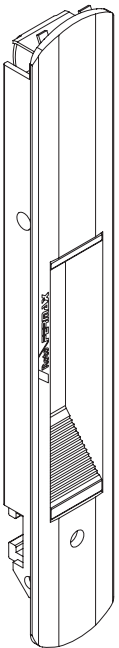

Botões de acionamento externo

Disponível nas cores: preto ou branco.

- Instalação pelo lado externo da folha;
- Três modelos de botões de acordo com a bitola do perfil:
BAC 01 para bitola de 20mm;
BAC 02 para bitolas de 25 a 32mm;
BAC 03 para bitola de 35mm.

*1 No caso dos FEC118/118S e FEC120/120S a lingueta acompanha o produto.

Cores Fechos e Conchas

Cores dos Botões Acionadores

Fechos e Conchas 160mm

Com fixação aparente.

■ **FEC118, FEC120 e FEC129**
Fechos sem chave

■ **CON09**
Concha fixa

Fechos e Conchas 160mm

Sem fixação aparente.

■ **FEC118S, FEC120S e FEC129S**
Fechos sem chave

■ **CON09S**
Concha fixa

Fechos e Conchas 192mm

Com fixação aparente.

*1 Aplica-se o FEC133 c/ botão integrado somente em perfis de bitola à partir de 32 mm.