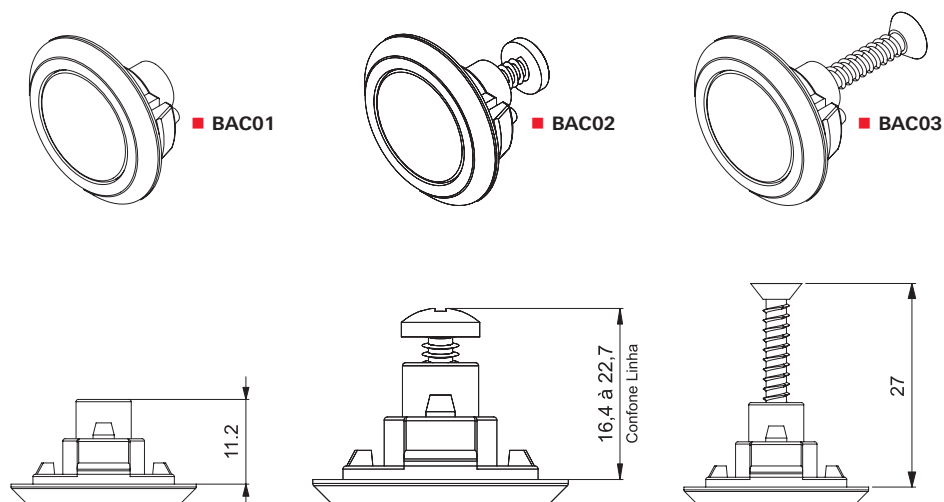

Botões de acionamento externo

BAC01, BAC02 e BAC03.