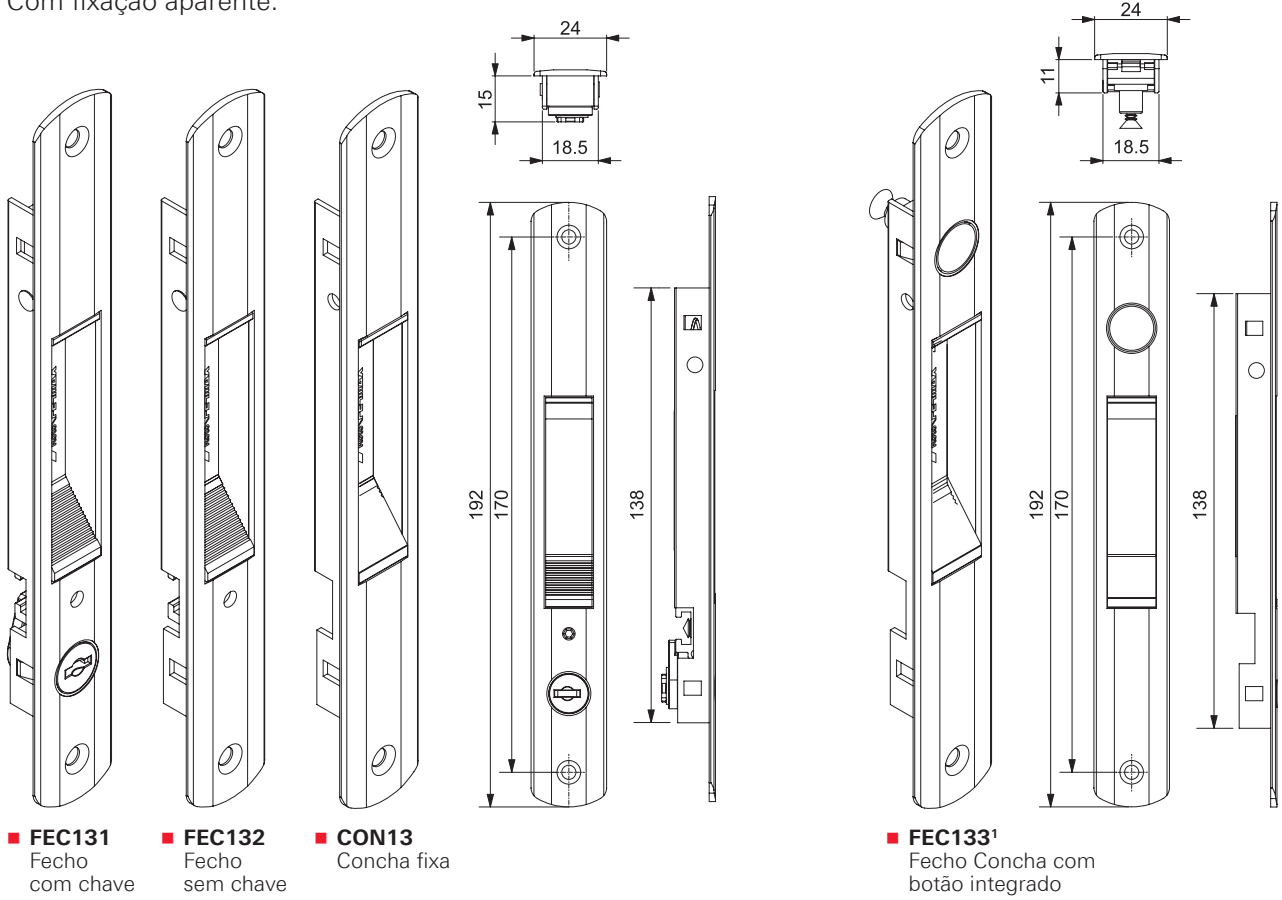

Botões de acionamento externo

Disponível nas cores: preto ou branco.

- Instalação pelo lado externo da folha;
- Três modelos de botões de acordo com a bitola do perfil:
BAC 01 para bitola de 20mm;
BAC 02 para bitolas de 25 a 32mm;
BAC 03 para bitola de 35mm.

*1 No caso dos FEC118/118S e FEC120/120S a lingueta acompanha o produto.

Cores Fechos e Conchas

Cores dos Botões Acionadores

Fechos e Conchas 160mm

Com fixação aparente.

■ **FEC118, FEC120 e FEC129**
Fechos sem chave

■ **CON09**
Concha fixa

Fechos e Conchas 160mm

Sem fixação aparente.

■ **FEC118S, FEC120S e FEC129S**
Fechos sem chave

■ **CON09S**
Concha fixa

Fechos e Conchas 192mm

Com fixação aparente.

*1 Aplica-se o FEC133 c/ botão integrado somente em perfis de bitola à partir de 32 mm.