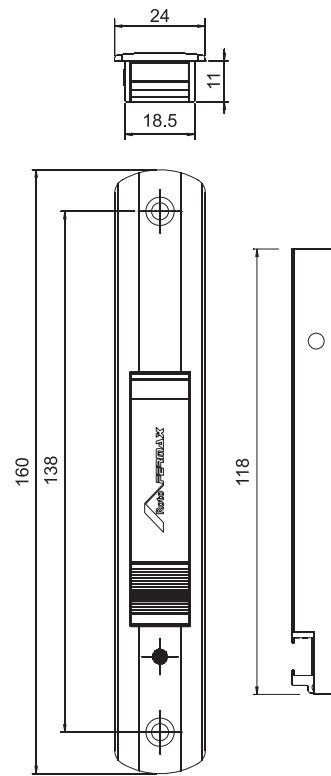

Botões de acionamento externo

Disponível nas cores: preto ou branco.

- Instalação pelo lado externo da folha;
- Três modelos de botões de acordo com a bitola do perfil:
BAC 01 para bitola de 20mm;
BAC 02 para bitolas de 25 a 32mm;
BAC 03 para bitola de 35mm.

*1 No caso dos FEC118/118S e FEC120/120S a lingueta acompanha o produto.

Cores Fechos e Conchas

Cores dos Botões Acionadores

Fechos e Conchas 160mm

Com fixação aparente.

■ **FEC118, FEC120 e FEC129**
Fechos sem chave

■ **CON09**
Concha fixa

Fechos e Conchas 160mm

Sem fixação aparente.

■ **FEC118S, FEC120S e FEC129S**
Fechos sem chave

■ **CON09S**
Concha fixa

Fechos e Conchas 192mm

Com fixação aparente.

*1 Aplica-se o FEC133 c/ botão integrado somente em perfis de bitola à partir de 32 mm.