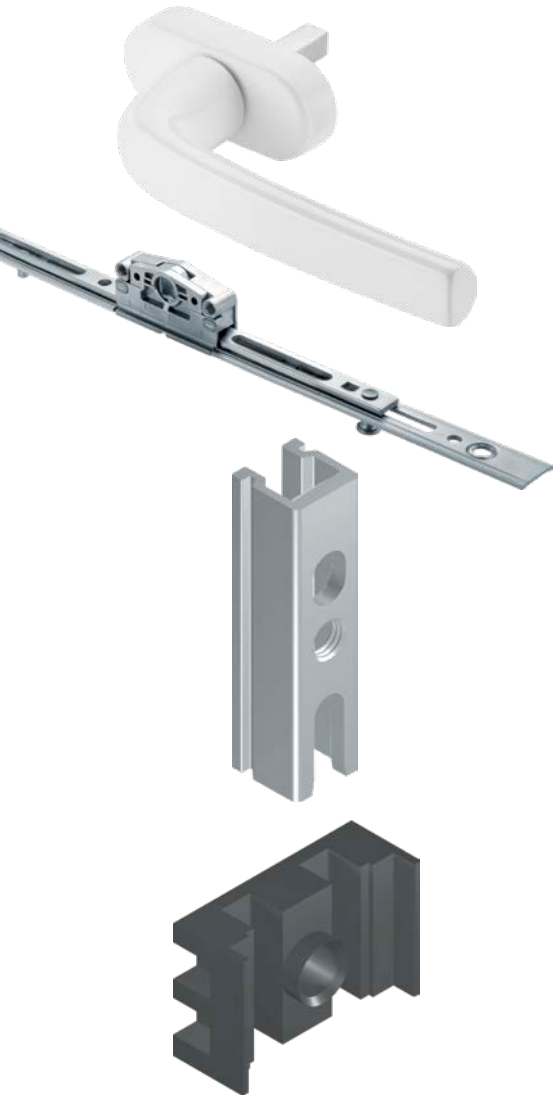

Agregue mais valor às esquadrias da sua obra

Kits de Fechamento Multiponto

PRODUTIVA25

LANÇAMENTO

Para Portas e Janelas de Correr

Segurança

Até 3 pontos de travamento;
Pino antielevação na cremona que ajuda evitar arrombamentos.

Design

Maçanetas elegantes e modernas que valorizam o ambiente;
Contrafechos na cor da maçaneta.

Desempenho

Melhor vedação, contribuindo para um desempenho mais eficiente da esquadria;
Maçanetas anatômicas que facilitam a abertura e fechamento da folha.
Fácil de montar e fabricar;
5 anos de garantia.

Composição dos Kits

KMC34* - Aplicação: a partir de 500mm

Descrição	Quantidade
Cremona agulha 17mm - 400mm	1
Calços para cremona - CAL15	4
Contrafechos - CFE79	2
Maçaneta Roto Samba	1

KMC35* - Aplicação: a partir de 701mm

Descrição	Quantidade
Cremona agulha 17mm - 600mm	1
Calços para cremona - CAL15	6
Contrafechos - CFE79	2
Maçaneta Roto Samba	1

KMC36* - Aplicação: a partir de 1101mm

Descrição	Quantidade
Cremona agulha 17mm - 1000mm	1
Calços para cremona - CAL15	8
Contrafechos - CFE79	3
Maçaneta Roto Samba	1