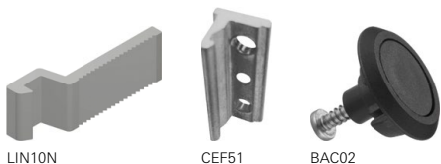

Descrição	com fixação aparente	sem fixação aparente
Concha cega	CON06	CON06S

Lingueta (zamak)

LIN03N*

Contrafecho (lateral)

CFE22N

Contrafecho (central)

CFE23

*Obs.: vendido separadamente (embalagem com 10 peças).

CORRER

Linha Suprema e similares
Lista de componentes

1 Fechos concha / conchas cega Easy Touch

160mm - com e sem fixação aparente

Com fixação aparente

Sem fixação aparente

LIN10N

CEF51

BAC02

Fechos concha Easy Touch

Descrição	com fixação aparente	sem fixação aparente
Sem chave	FEC129	FEC129S

Conchas cega Easy Touch

Descrição	com fixação aparente	sem fixação aparente
Concha cega	CON09	CON09S