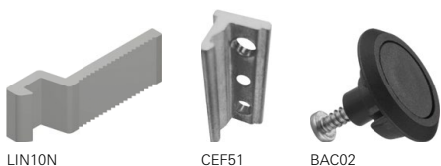

CORRER

Linha Suprema e similares
Lista de componentes

1 Fechos concha / conchas cega Easy Touch

160mm - com e sem fixação aparente

Com fixação aparente

Sem fixação aparente

LIN10N

CEF51

BAC02

Fechos concha Easy Touch

Descrição	com fixação aparente	sem fixação aparente
Sem chave	FEC129	FEC129S

Conchas cega Easy Touch

Descrição	com fixação aparente	sem fixação aparente
Concha cega	CON09	CON09S

Lingueta (alumínio)

LIN10N*

Contrafecho (lateral/central)

CEF51

Botão de acionamento (externo)

BAC02

*Obs.: vendido separadamente (embalagem com 10 peças).

192mm - para portas

Com fixação aparente

LIN10N

CEF51

BAC02

Fechos concha Easy Touch

Descrição	com fixação aparente	sem fixação aparente
Sem chave	FEC132	-
Com chave	FEC131	-
Com botão integrado	FEC133	-

Concha cega Easy Touch