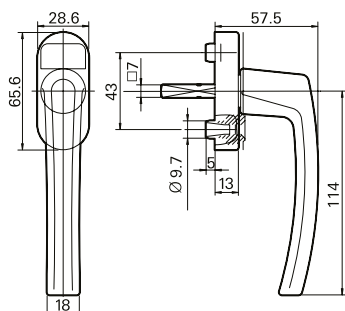

4 Maçanetas

Roto Samba - eixo 24mm

Maçanetas Roto Samba

Código	Cor	Eixo	Material N°
R07.2	Branco	24mm	837362
R06.2M	Preto	24mm	837361

Roto Line

Maçanetas Roto Line (sem chave)

Código	Cor	Eixo	Material N°
R07.2	Branco	24mm	800294P021
R06.2M	Preto	24mm	788812P022