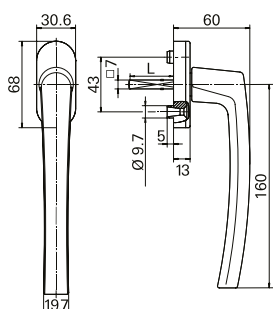

Maçanetas Patio S (sem chave)

Código	Cor	Eixo	Material N°
R07.2	Branco	30mm	772358
R06.2M	Preto	35mm	794352