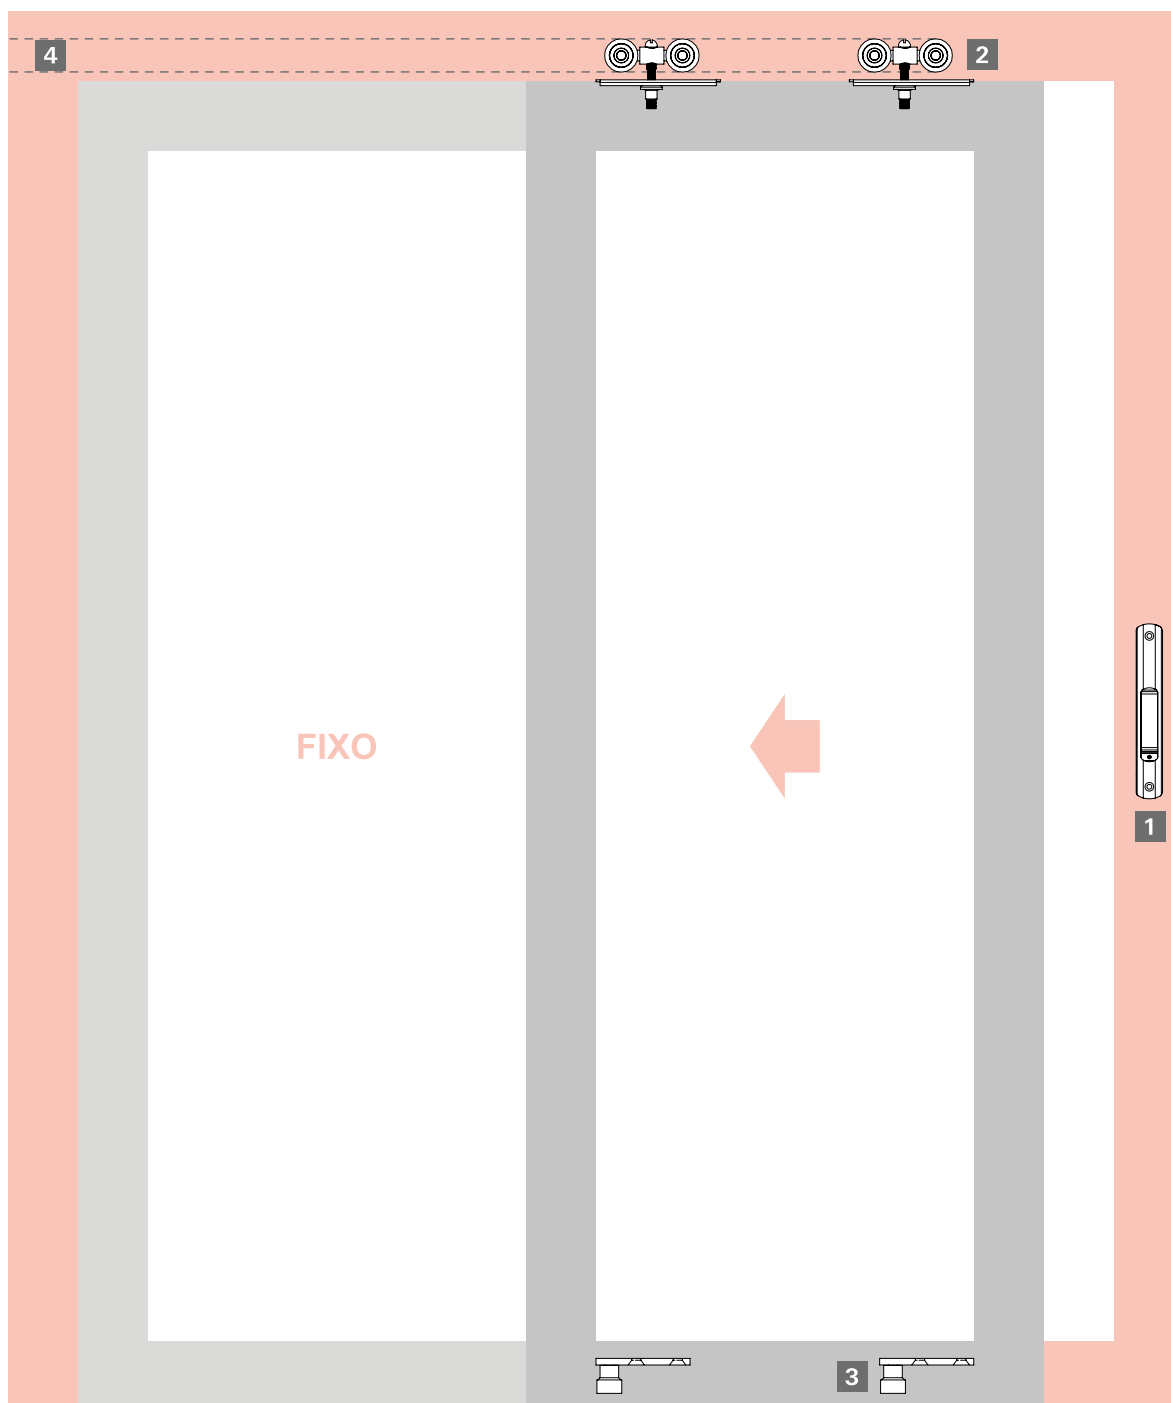

Tabela padrão de cores

Obs.: cores especiais sob consulta.

PORTA SUSPensa - CORRER

Linha Suprema e similares

Esquema de aplicação

1 Fechos Concha / Conchas Cega 160/192mm

Ver Linguetas

Ver Contrafechos