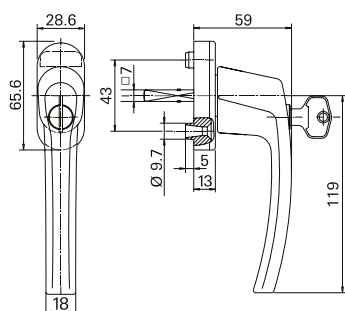

4 Maçanetas

Roto Samba - eixo 24mm

Maçanetas Roto Samba

Código	Cor	Eixo	Material N°
R07.2	Branco	24mm	837362
R06.2M	Preto	24mm	837361

Roto Line

Maçanetas Roto Line (sem chave)

Código	Cor	Eixo	Material N°
R07.2	Branco	24mm	800294P021
R06.2M	Preto	24mm	788812P022