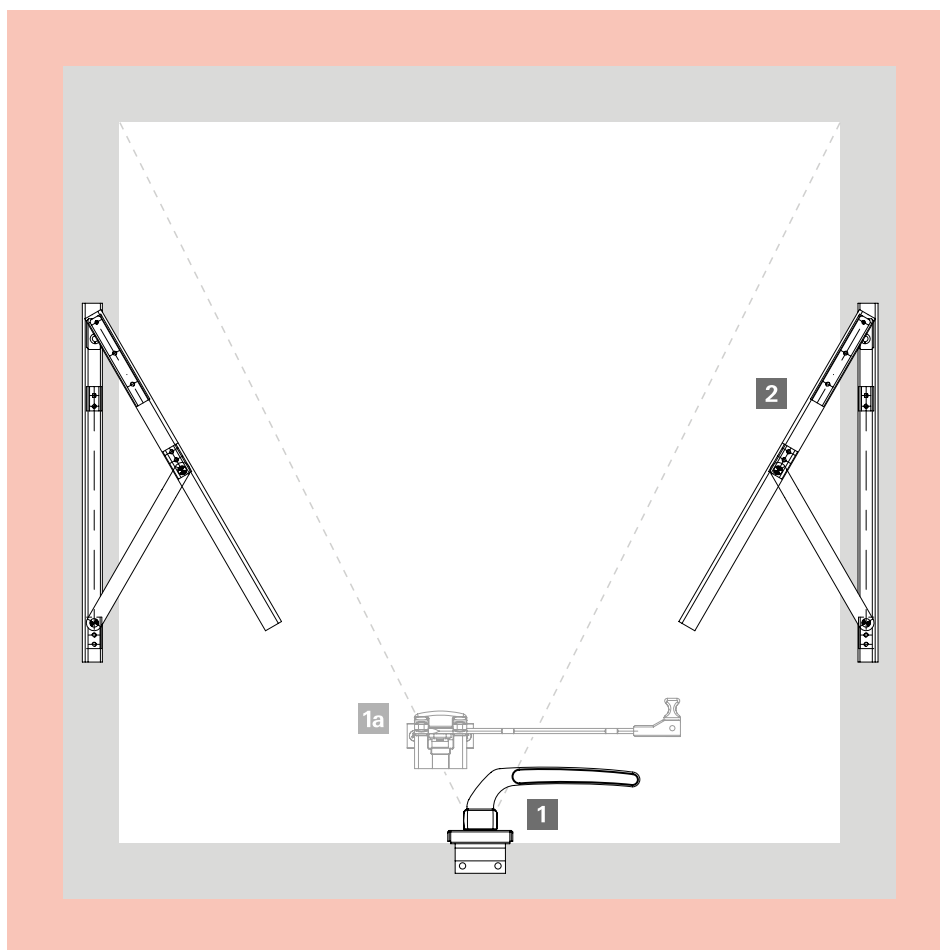

MAXIM-AR

Linha Suprema e similares
Esquema de aplicação

1 Fechos

1a Haste de Comando

2 Braços / Articulações

Complementos