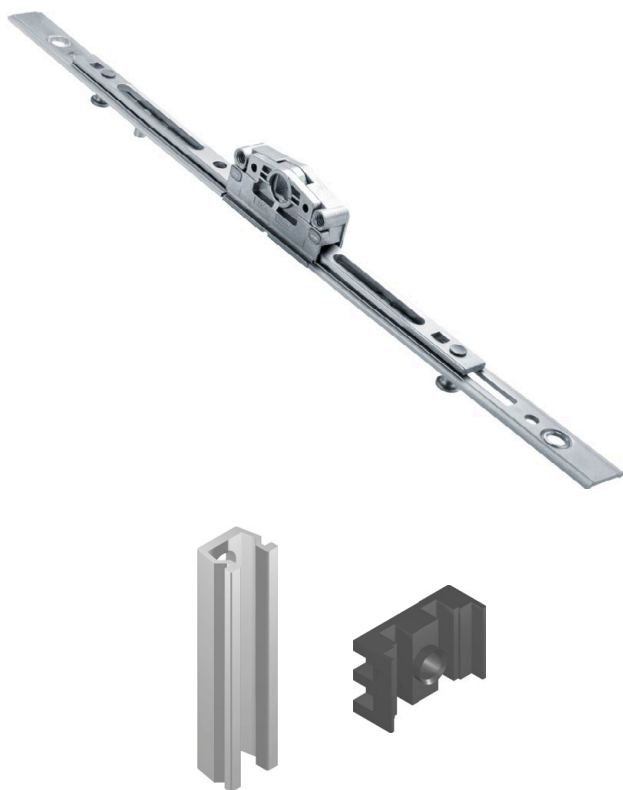

CORRER

Linha Suprema e similares
Lista de componentes

3b Kit multiponto correr

Sem maçaneta

Aplicação a partir de 500mm

Descrição	Branco	Preto
Kit fechamento multiponto correr	KMC01P021	KMC01P022
Composição do kit		Quantidade
Cremona 400mm		1
Contrafecho		2
Calço para cremona		4

Aplicação a partir de 701mm

Descrição	Branco	Preto
Kit fechamento multiponto correr	KMC02P021	KMC02P022
Composição do kit		Quantidade
Cremona 600mm		1
Contrafecho		2
Calço para cremona		6

Aplicação a partir de 1101mm

Descrição	Branco	Preto
Kit fechamento multiponto correr	KMC03P021	KMC03P022
Composição do kit		Quantidade
Cremona 1000mm		1
Contrafecho		3
Calço para cremona		8