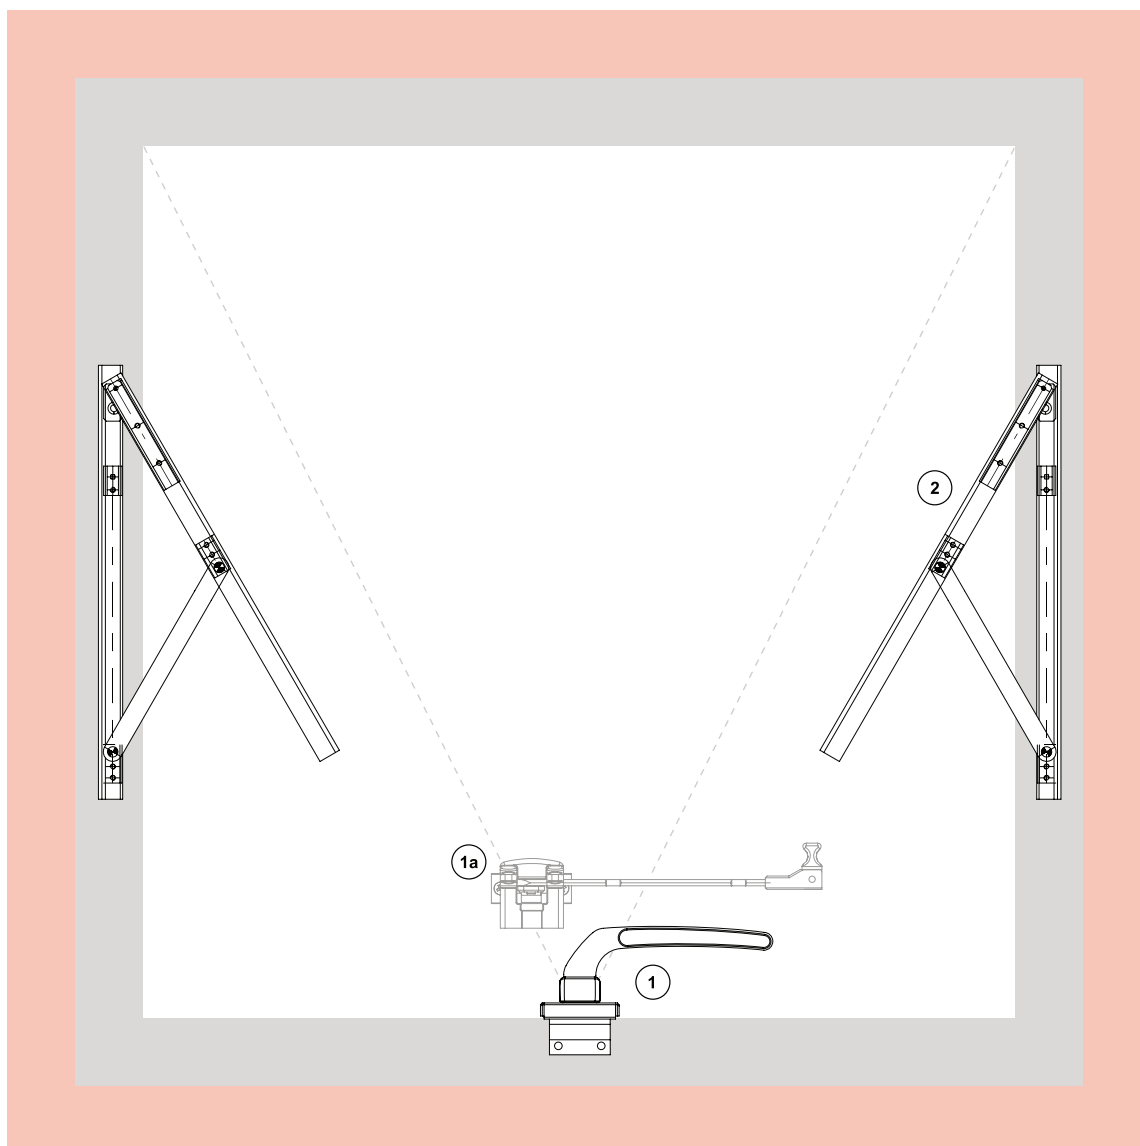

### Especificações Técnicas

Descrição	Imagem	Aplicação	Embalagem	Cor	Material N°
Batedeira Janela			10 peças	Preto Branco	BTD03012 BTD03016
Batedeira Porta			10 peças	Preto Branco	BTD04012 BTD04016
Caixa de Dreno			10 peças	Preto Branco	CDD02012 CDD02016
Calço da Folha Fixa			20 peças	Preto	CFF01012
Guia da Folha			10 peças	Preto Branco	GUI13012 GUI13016
Guia da Folha			10 peças	Preto Branco	GUI14012 GUI14016
Botão de Fixação do Arremate			500 peças	Preto	PRE05012
Presilha do Arremate			100 peças	Preto	PRE965FX
Trava da Folha Fixa			10 peças	Preto Branco	TLF01042 TLF01P021
Tampa do Montante			20 pares	Preto Branco	TMM04012 TMM04016
Tampa do Montante			20 pares	Preto Branco	TMM05012 TMM05016
Tampa do Montante			20 pares	Preto Branco	TMM06012 TMM06016
Tampa do Montante			20 pares	Preto Branco	TMM07012 TMM07016
Vedação Superior			10 peças	Preto Branco	VDS02012 VDS02016
Conexão de Alinhamento			100 peças	Preto	CNA02012