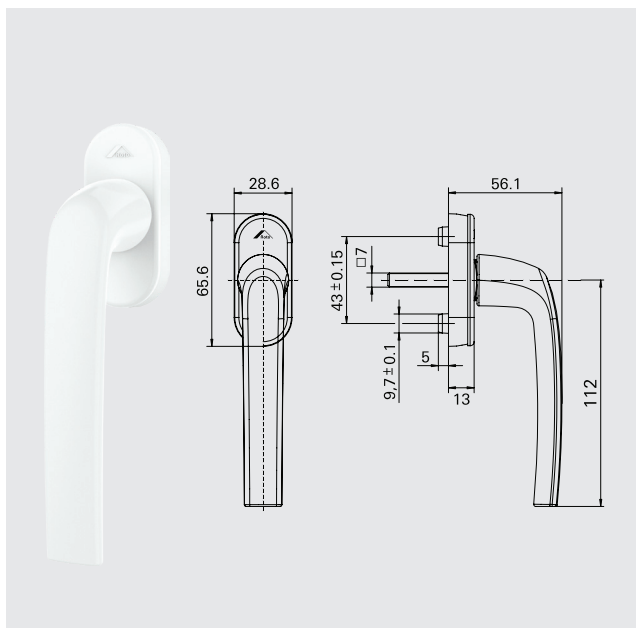

4. Maçanetas

Maçanetas Roto Samba

Código Cor	Cor	Eixo	Material Nº
R07.2	Branco	24mm	837362
R06.2M	Preto	24mm	837361