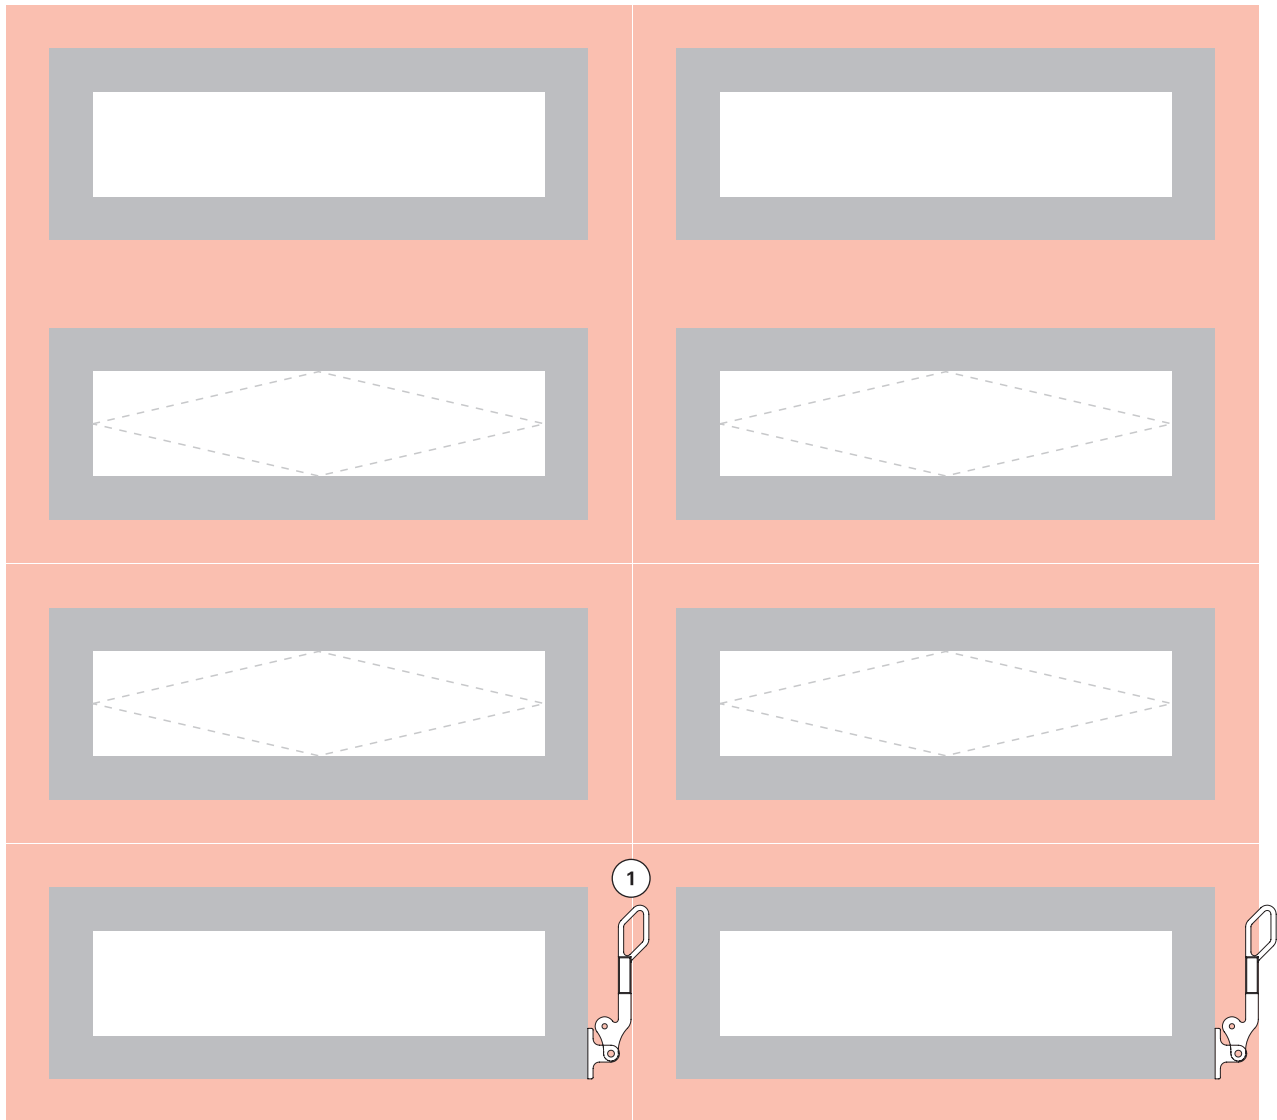

- ① Alavanca de comando
- Complementos