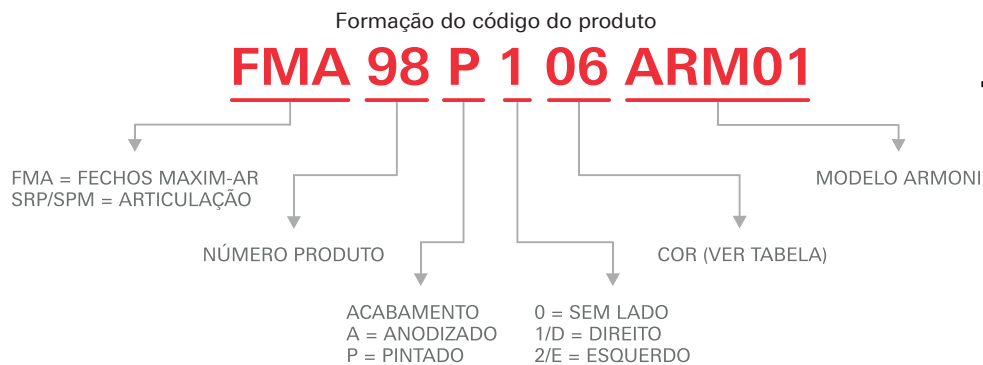

### Pivot

Descrição	Comprimento	Carga	Branco	Prata
Limitador de abertura	63mm	6Kg	PIV09P021	PIV09P024

**Complementos - Especificações Técnicas**

Descrição	Imagem	Aplicação	Embalagem	Cor	Material N°
Conexão da Travessa			10 peças	Polido	CNT06042
Botão de Fixação do Arremate			500 peças	Preto	PRE05N012
Presilha do Arremate			100 peças	Preto	PRE965FX

■ **Fechos Armoni**

Obs.: Foram mantidas as características de instalação, usinagem e furações dos fechos existentes.

- ① Alavanca de comando
- Complementos