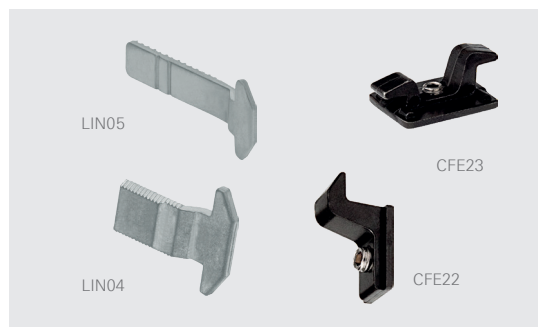

Linguetas e Contrafechos

192mm - com e sem fixação aparente