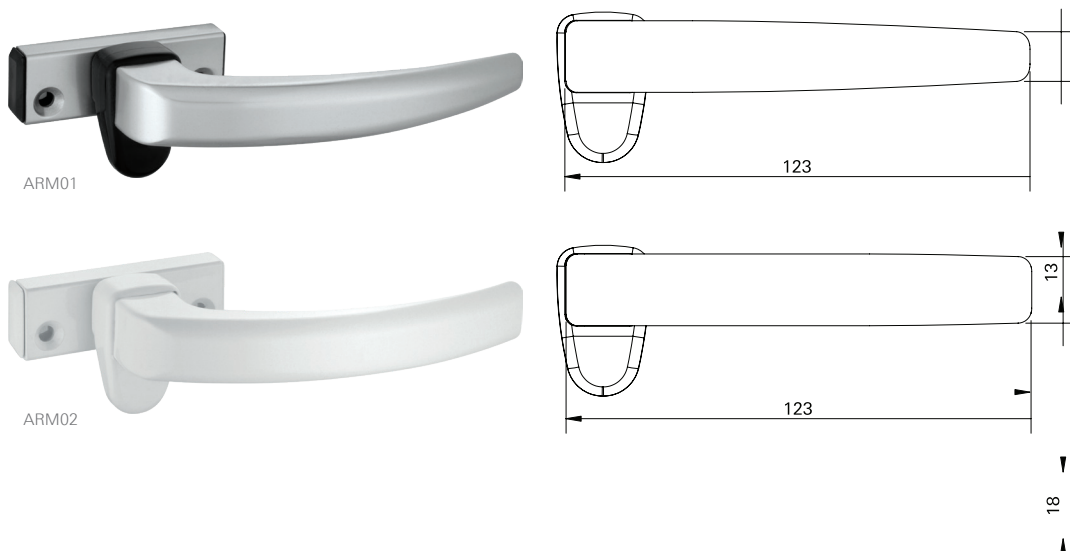

Complementos - Especificações Técnicas

Descrição	Imagem	Aplicação	Embalagem	Cor	Material N°
Conexão da Travessa			10 peças	Polido	CNT06042
Botão de Fixação do Arremate			500 peças	Preto	PRE05N012
Presilha do Arremate			100 peças	Preto	PRE965FX

■ **Fechos Armoni**

Obs.: Foram mantidas as características de instalação, usinagem e furações dos fechos existentes.