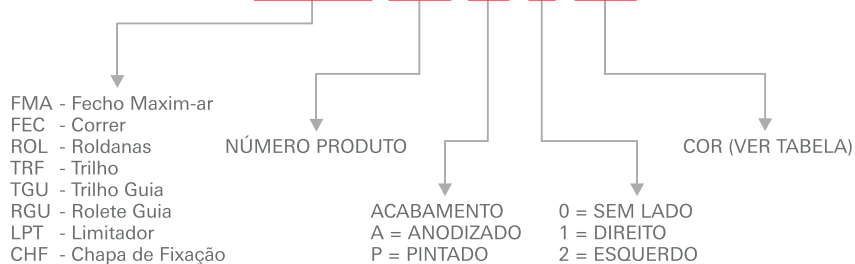

## Principais funcionalidades

Acesso a  
Ordens de Compra

Rastreamento em  
tempo real da entrega

Previsão de  
Faturamento

Qual transportadora  
está fazendo a logística  
e qual sua localização

Visualização de  
Nota Fiscal

Tirar dúvidas  
e dar sugestões

Solicitação de  
2ª Via de Boletos

Acesse o endereço [www.rotofermax.com.br](http://www.rotofermax.com.br)

**Clique no ícone** demonstrado ao lado, localizado na barra superior do menu de navegação.

Formação do código do produto

**FMA 70 P 1 06**

EXEMPLOS:

**FMA70P106**  
**FMA70P106ARM02**

Obs.: Foram mantidas as características de instalação, usinagem e furações dos fechos existentes.

Tabela padrão de cores