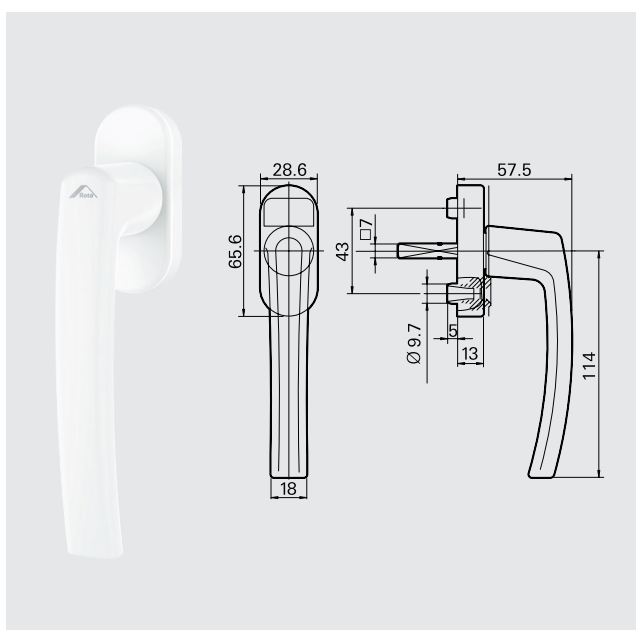

Maçanetas Roto Line

Código Cor	Cor	Eixo	Material Nº
R07.2	Branco	24mm	800294P021
R06.2M	Preto	24mm	788812P022