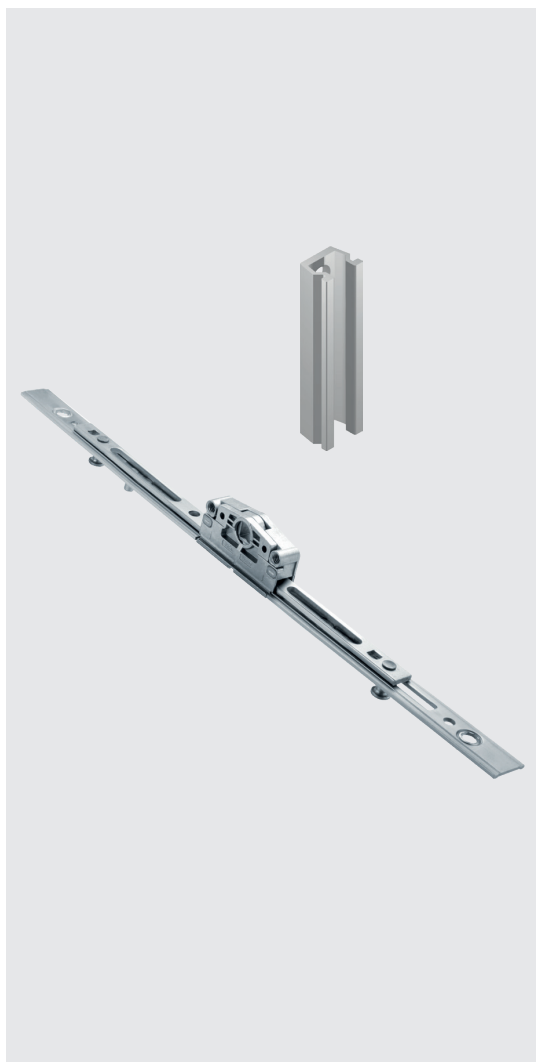

3a. Kit Multiponto Correr

Sem maçaneta

Kit Multiponto Correr

Sem maçaneta

Aplicação a partir de 500mm

Descrição	Branco	Preto
Kit fechamento multiponto correr	KMC07P021	KMC07P022

Composição do kit

Quantidade	Descrição
1	Cremona 400mm
2	Contrafecho

Aplicação a partir de 701mm

Descrição	Branco	Preto
Kit fechamento multiponto correr	KMC08P021	KMC08P022

Composição do kit

Quantidade	Descrição
1	Cremona 600mm
2	Contrafecho

Aplicação a partir de 1101mm

Descrição	Branco	Preto
Kit fechamento multiponto correr	KMC09P021	KMC09P022

Composição do kit

Quantidade	Descrição
1	Cremona 1000mm
3	Contrafecho