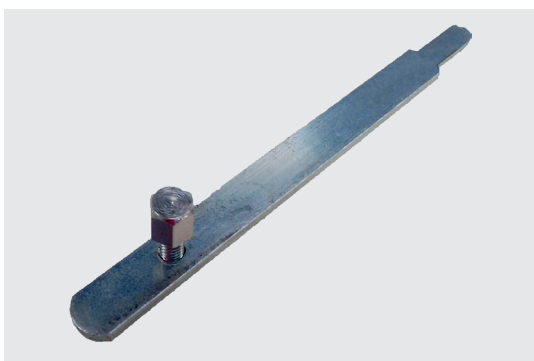

Opcionais

Trava

Descrição	Preto
Trava lateral para integrada	TLE01LU