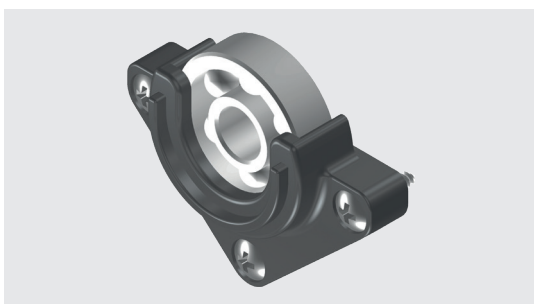

Passa Cinta do Recolhedor

Passa cinta do Recolhedor

Descrição	Branco	Preto
Passa cinta do recolhedor - saída inferior	PCR04016	PCR04012

Recolhedores com Mancal de Rolamento

Como solicitar

RCE01G 016 ESP0114

Obs.: Em caso de troca/reposição do mancal com rolamento, solicitar MCR01.

Opcionais

Trava

Descrição	Preto
Trava lateral para integrada	TLE01LU

Kit Projetante

Descrição	Branco	Preto
Kit braço projetante para integrada	KIT06P021	KIT06P022
Kit fecho para integrada	KIT07P021	KIT07P022