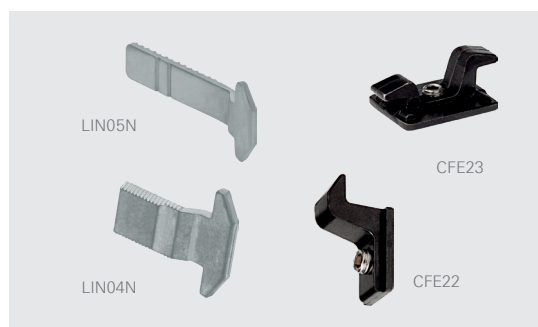

*Obs: não acompanha lingueta

1. Fechos Concha / Conchas Cega

192mm - com e sem fixação aparente

Fechos e Conchas 160mm - sem fixação aparente

Descrição	Branco	Preto
Fecho concha manual sem chave	FEC16SP021	FEC16SP022
Fecho concha manual com chave	FEC19SP021	FEC19SP022
Fecho concha automático sem chave	FEC37SP021	FEC37SP022
Fecho concha automático com chave	FEC38SP021	FEC38SP022
Concha cega	CON04SP021	CON04SP022

*Obs: não acompanha lingueta

Fechos e Conchas 160mm - com fixação aparente

Descrição	Branco	Preto
Fecho concha manual sem chave	FEC93P021	FEC93P022
Fecho concha manual com chave	FEC94P021	FEC94P022
Fecho concha automático sem chave	FEC125P021	FEC125P022
Fecho concha automático com chave	FEC126P021	FEC126P022
Concha cega	CON04P021	CON04P022

*Obs: não acompanha lingueta

Linguetas e Contrafechos

192mm - com e sem fixação aparente

Linguetas

Descrição	Material N°
Lingueta Inox para fechos de 160mm	LIN05N042
Lingueta em zamak para fechos de 192mm	LIN04N042

Contrafechos para fechos de 160mm e 192mm

Descrição	Branco	Preto
Contrafecho lateral	CFE22BU	CFE22PU
Contrafecho central	CFE23021	CFE23032

1. Fechos Concha / Conchas Cega EASY TOUCH

160mm - com e sem fixação aparente