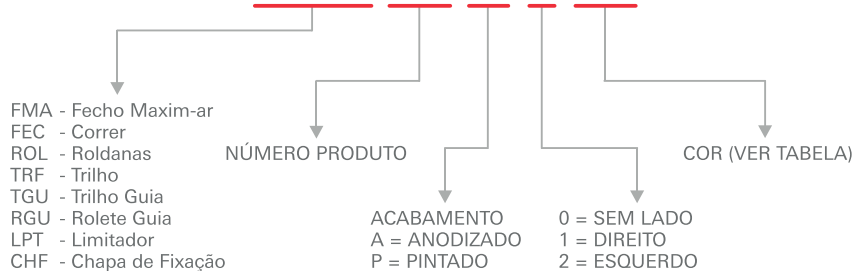

Nossa conexão ficou ainda mais forte!

Principais funcionalidades

Acesso a
Ordens de Compra

Rastreamento em
tempo real da entrega

Previsão de
Faturamento

Qual transportadora
está fazendo a logística
e qual sua localização

Visualização de
Nota Fiscal

Tirar dúvidas
e dar sugestões

Solicitação de
2ª Via de Boletos

Acesse o endereço www.rotofermax.com.br

Clique no ícone demonstrado ao lado, localizado na barra superior do menu de navegação.

Formação do código do produto

FMA 70 P 1 06

EXEMPLOS:

FMA70P106
FMA70P106ARM02

Obs.: Foram mantidas as características de instalação, usinagem e furações dos fechos existentes.

Tabela padrão de cores

					
021 - Branco	022 - Preto	024 - Prata Fosco	026 - Bronze	023 - Marrom	074 - Prata Natural