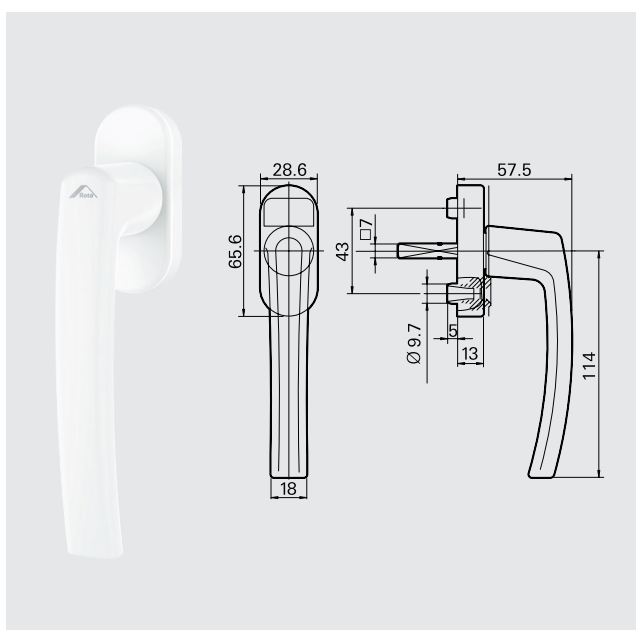

Maçanetas Roto Line

Código Cor	Cor	Eixo	Material N°
R07.2	Branco	24mm	800294P021
R06.2M	Preto	24mm	788812P022