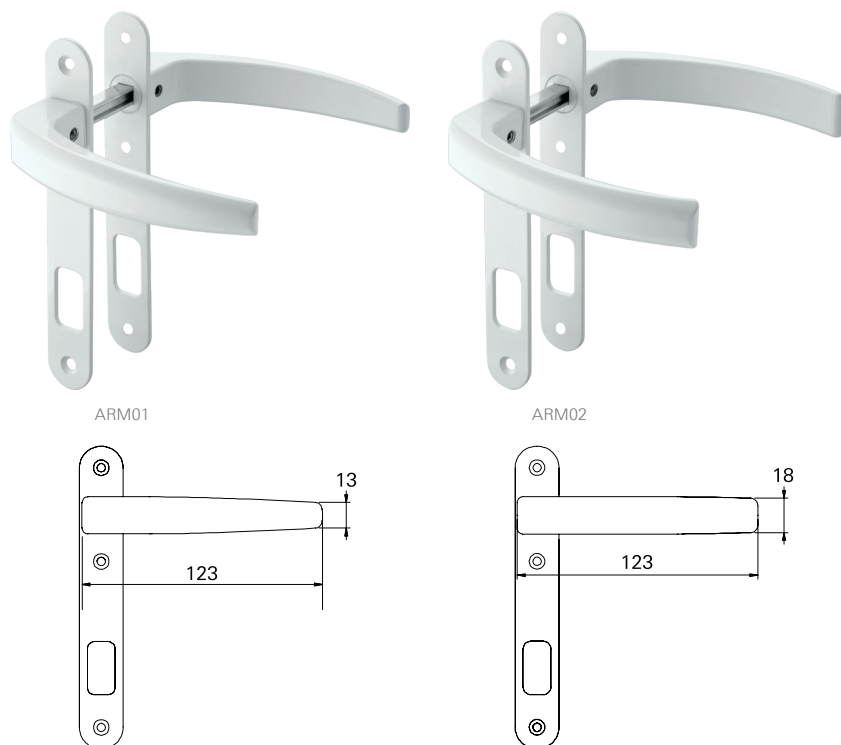

■ **Maçanetas Armoni**

EXEMPLOS:

CMF03P006ARM02
CMF04P005ARM02

Obs.: Foram mantidas as características de instalação, usinagem e furações dos fechos existentes.