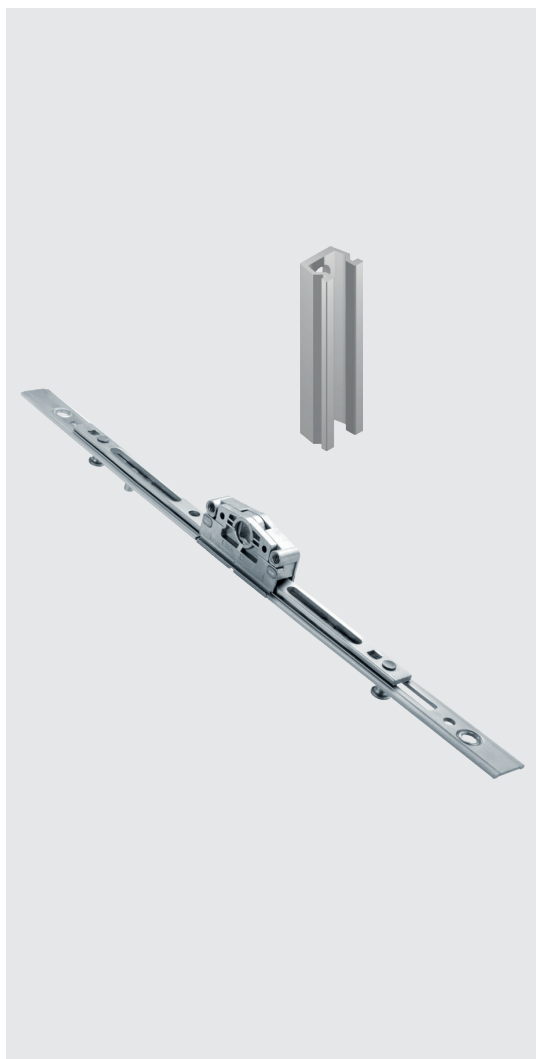

Composição do kit

Quantidade	Descrição
1	Cremona 1000mm
1	Maçaneta Roto Samba
3	Contrafecho
1	Calço para maçaneta

3a. Kit Multiponto Correr

Sem maçaneta

Kit Multiponto Correr

Sem maçaneta

Aplicação a partir de 500mm