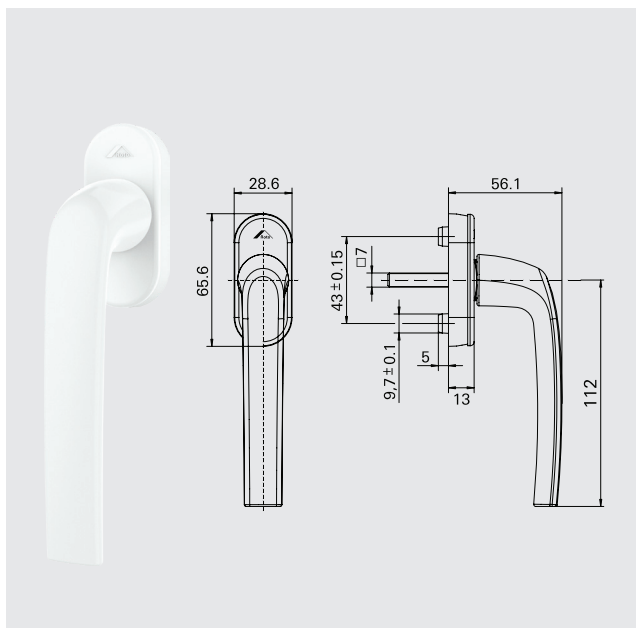

4. Maçanetas

Maçanetas Roto Samba

Código Cor	Cor	Eixo	Material N°
R07.2	Branco	24mm	837362
R06.2M	Preto	24mm	837361