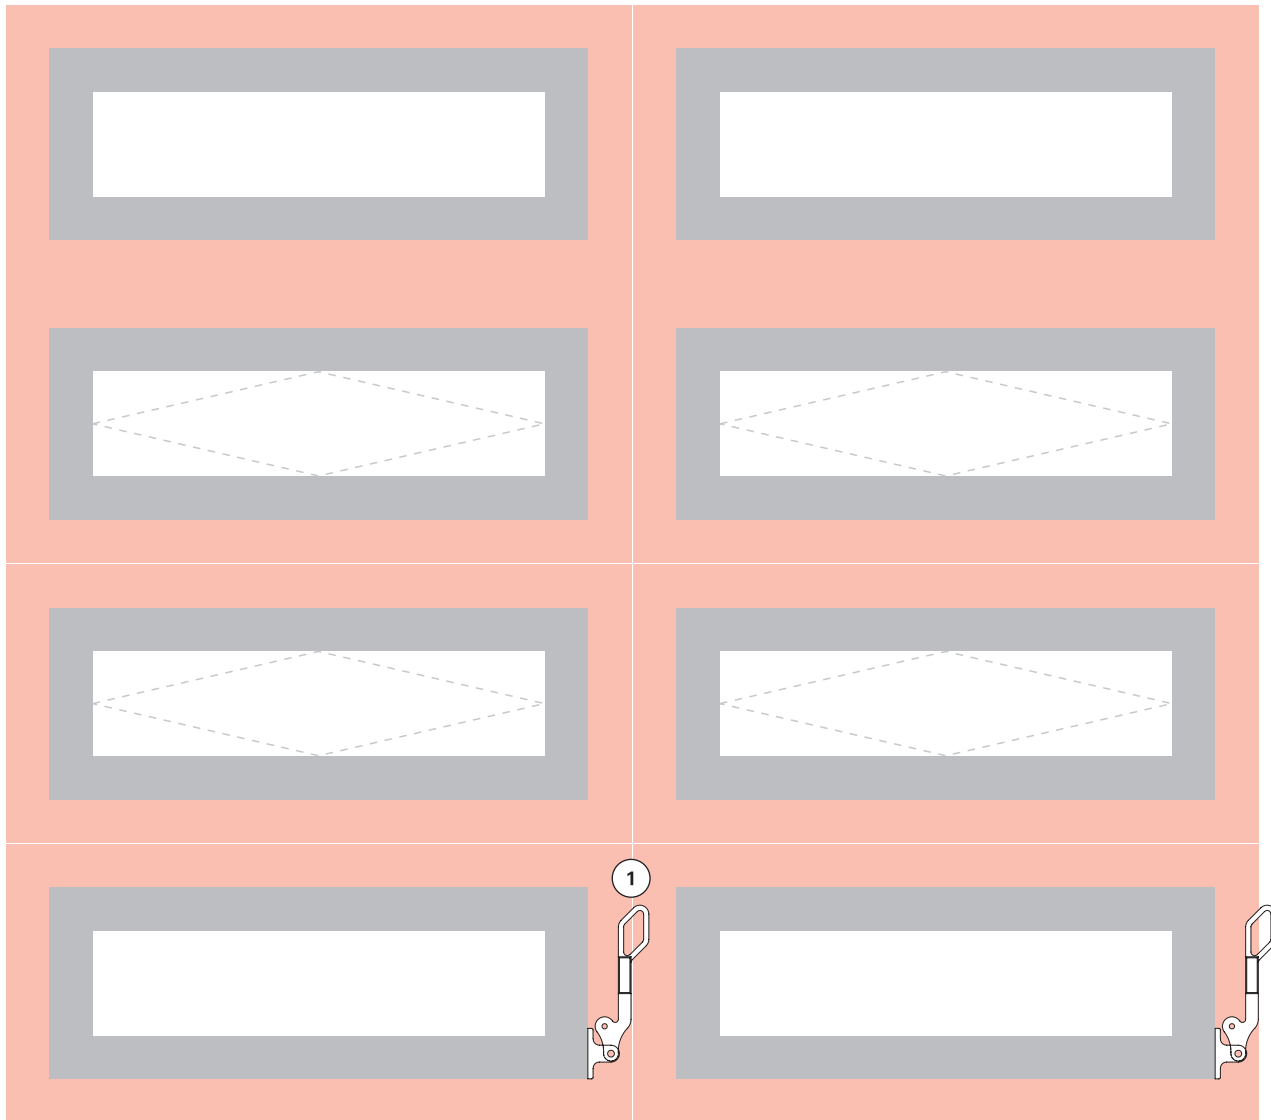

■ **Fechos Armoni**

ARM01

ARM02

Formação do código do produto

FMA 98 P 1 06 ARM01

Obs.: Foram mantidas as características de instalação, usinagem e furações dos fechos existentes.

- ① Alavanca de comando
- Complementos