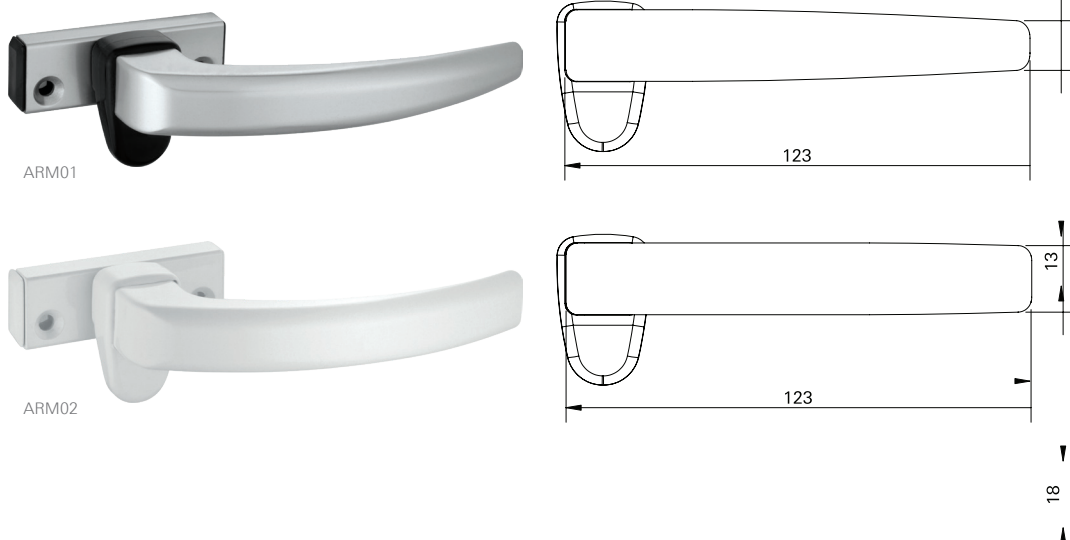

Complementos - Especificações Técnicas

Descrição	Imagem	Aplicação	Embalagem	Cor	Material N°
Conexão da Travessa			10 peças	Polido	CNT06042
Botão de Fixação do Arremate			500 peças	Preto	PRE05N012
Presilha do Arremate			100 peças	Preto	PRE965FX

■ **Fechos Armoni**