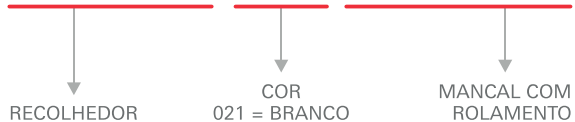

Como solicitar

RCE01G 016 ESP0114

Obs.: Em caso de troca/reposição do mancal com rolamento, solicitar MCR01.