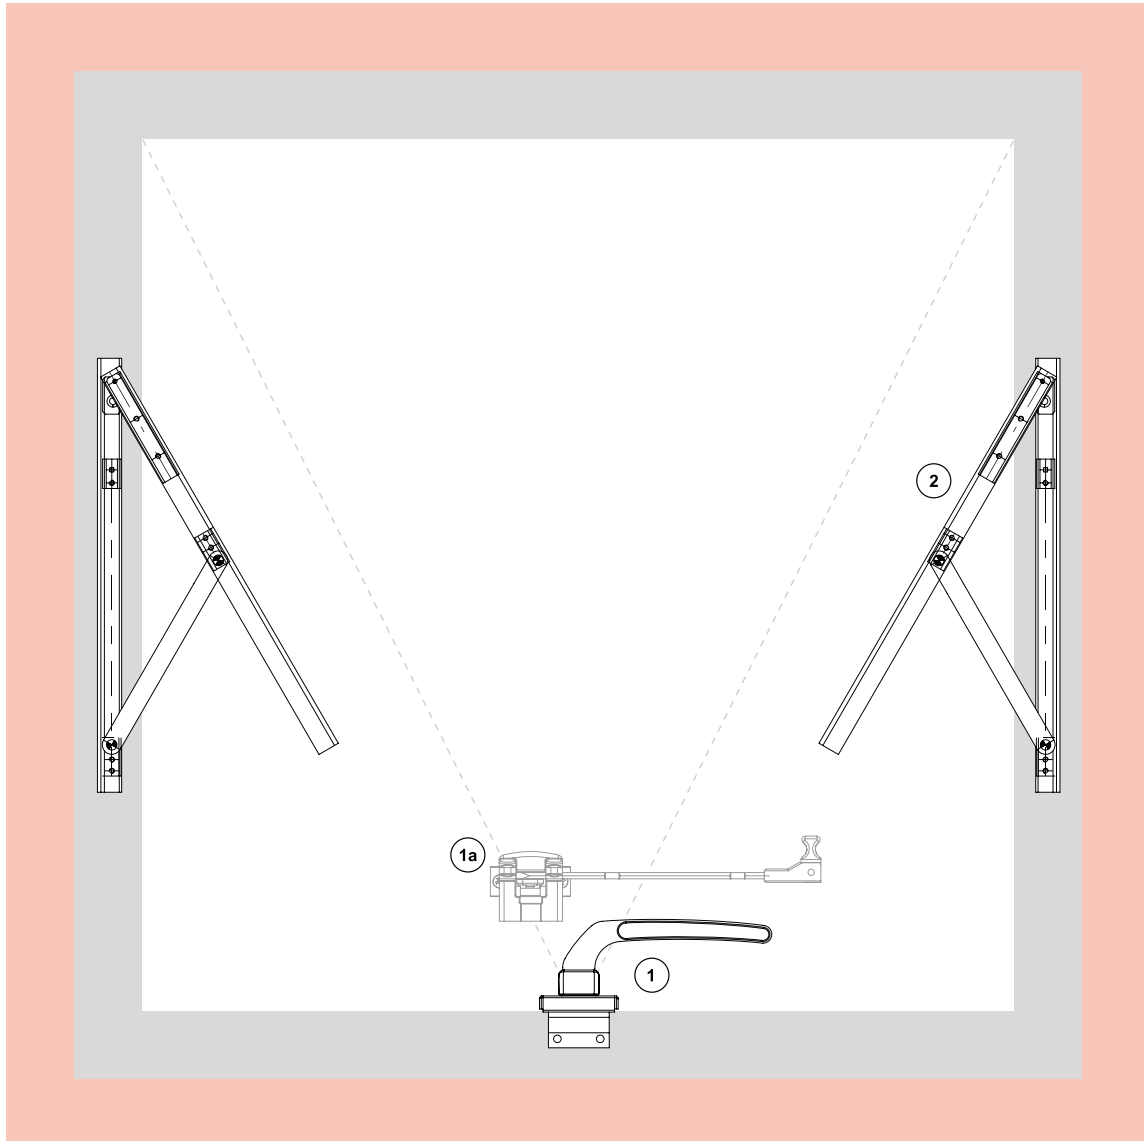

- ① **Fechos**
- ①a Haste de Comando
- ② **Braços / Articulações**
- **Complementos**