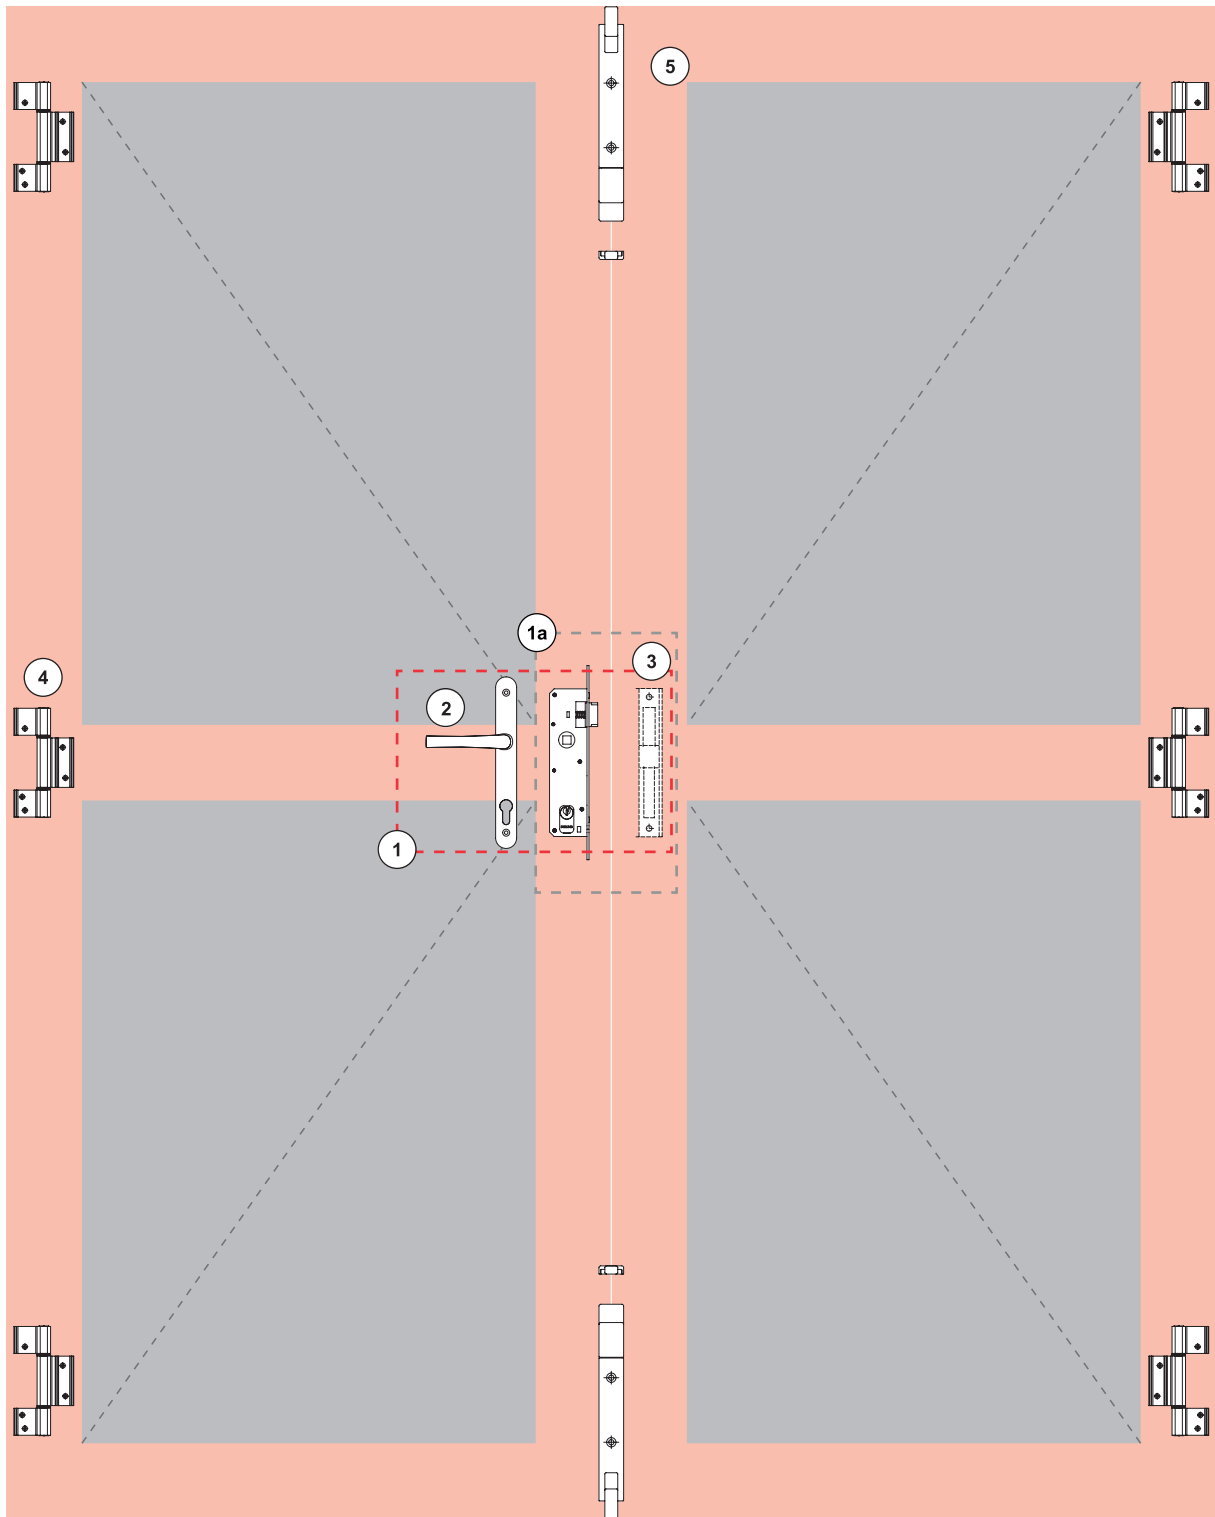

- ① Kit Fechadura (Fechadura, Maçaneta, Contratesta)
- ①a Kit Fechadura (Fechadura e Contratesta)
- ② Maçaneta
- ③ Contratesta
- ④ Dobradiça
- ⑤ Fecho Unha
- Complementos