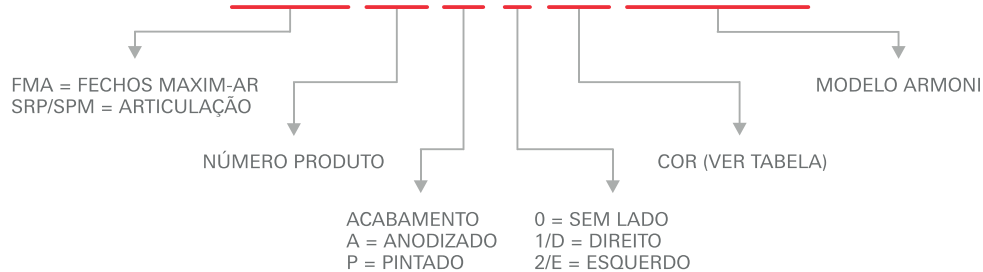

■ **Fechos Armoni**

ARM01

ARM02

Formação do código do produto

FMA 98 P 1 06 ARM01

Obs.: Foram mantidas as características de instalação, usinagem e furações dos fechos existentes.

- ① Alavanca de comando
- Complementos