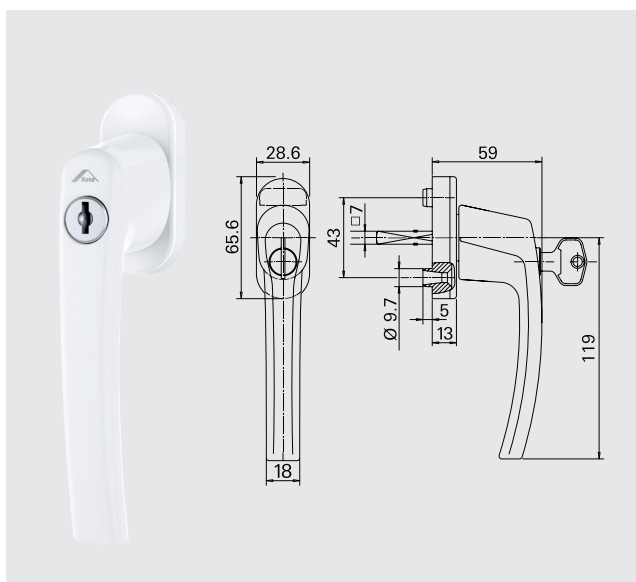

Maçanetas Roto Line com chave

Código Cor	Cor	Eixo	Material N°
R07.2	Branco	30mm	738966
R06.2M	Preto	35mm	794352

Para Reposição

Cremona agulha 17mm

Comprimento	Aplicação	Pontos de trava	Material N°
400mm	A partir de 500mm	2	628483
600mm	A partir de 701mm	2	628484
1000mm	A partir de 1101mm	3	628496