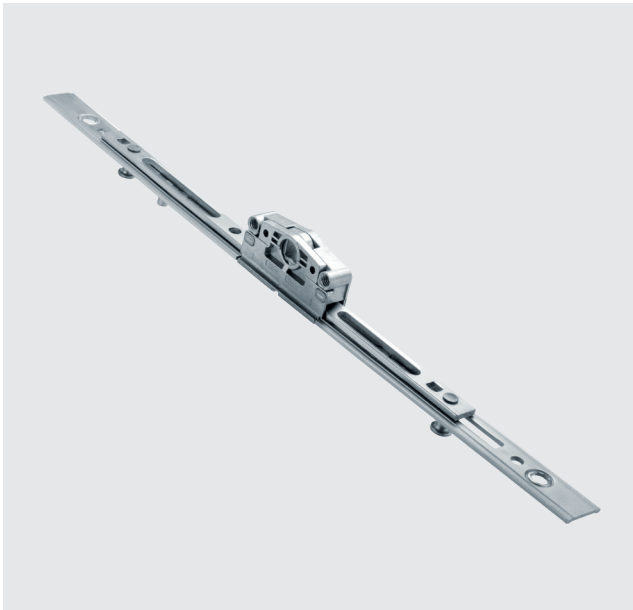

Para Reposição

Cremona agulha 17mm

Comprimento	Aplicação	Pontos de trava	Material N°
400mm	A partir de 500mm	2	628483
600mm	A partir de 701mm	2	628484
1000mm	A partir de 1101mm	3	628496

*Obs.: aplicação = altura da folha.