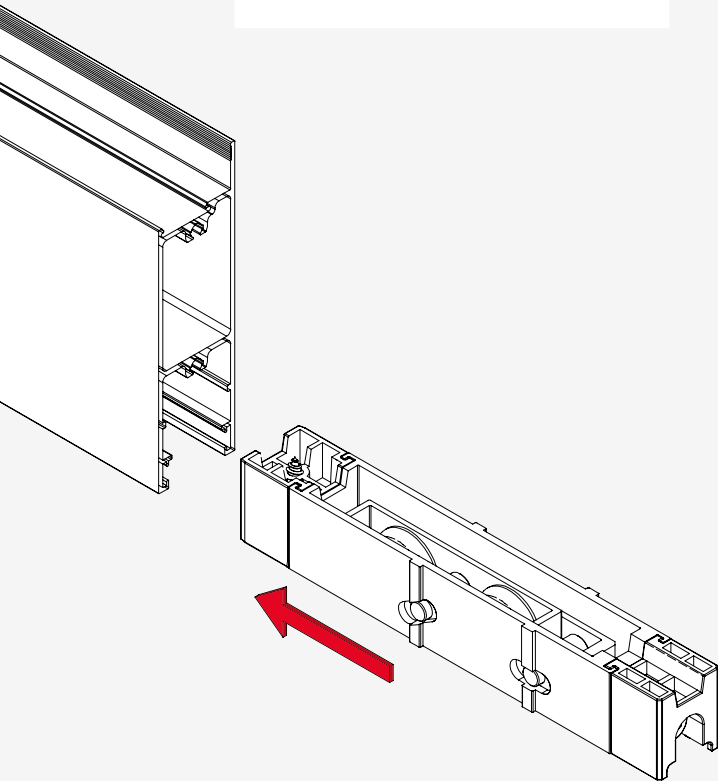

Atende a norma ABNT
NBR 15969-1:2011

- **Praticidade**
Dispensam a usinagem do perfil
- **Sistema de balancim**
Distribuição uniforme da carga na folha
- **Capacidade**
Suportam pesos de até 300kg por folha
- **Design**
Desenvolvidas para atender grandes vãos
- **Conforto**
Garantem um deslizar suave e contínuo das folhas

- **Qualidade**

- **Disponíveis nas versões**
Com regulagem

- **Fácil instalação**
Com sistema de encaixe

- **Simple**
Até 150kg de carga por folha
- **Dupla**
Até 300kg de carga por folha

Roldanas Strong Fit

Para perfis de linhas 32 a 55mm

Simplex	ROL129N	ROL136	ROL138	ROL140	ROL142	ROL144	ROL159	ROL148N
Dupla	ROL128N	ROL137	ROL139	ROL141	ROL143	ROL145	ROL160	ROL149N
	-	-	-	-	Sound Confort	-	-	-
	-	-	-	-	Euro Concept 45 ¹	-	Euro Concept 32	Euro Concept 45 ²
	Prime 32	-	-	-	-	-	-	-
	-	-	-	Euroshow 3.4	-	-	-	Euroshow 4.5
	Mega 32	-	-	-	-	-	-	-
	-	-	-	Imperial 3.5	-	-	-	-
	-	-	-	-	Primora R450	-	Primora R320	Primora R450
	Renoir 3.3 D'oro	-	-	-	-	-	-	-
	-	-	-	-	Perfetta 45 ^{1,2}	-	Perfetta 55 ^{1,2} Perfetta 35 ^{1,2}	-
	Gold	Nova Gold	-	-	-	Única ¹	-	Única ²
	-	-	-	-	-	-	Autem 32	Autem 45
	-	-	-	Sublime 3.5	-	-	-	-
	Aglo 3.2	-	-	-	Lock - S	-	-	-
	Chroma	-	-	-	-	-	-	-
	Perfileve 32	-	-	-	-	-	-	-
	Aura 40 Aura 55C	-	-	-	-	-	-	Aura 125C
	-	-	Infinite S-32	-	-	-	-	Infinite - S-55