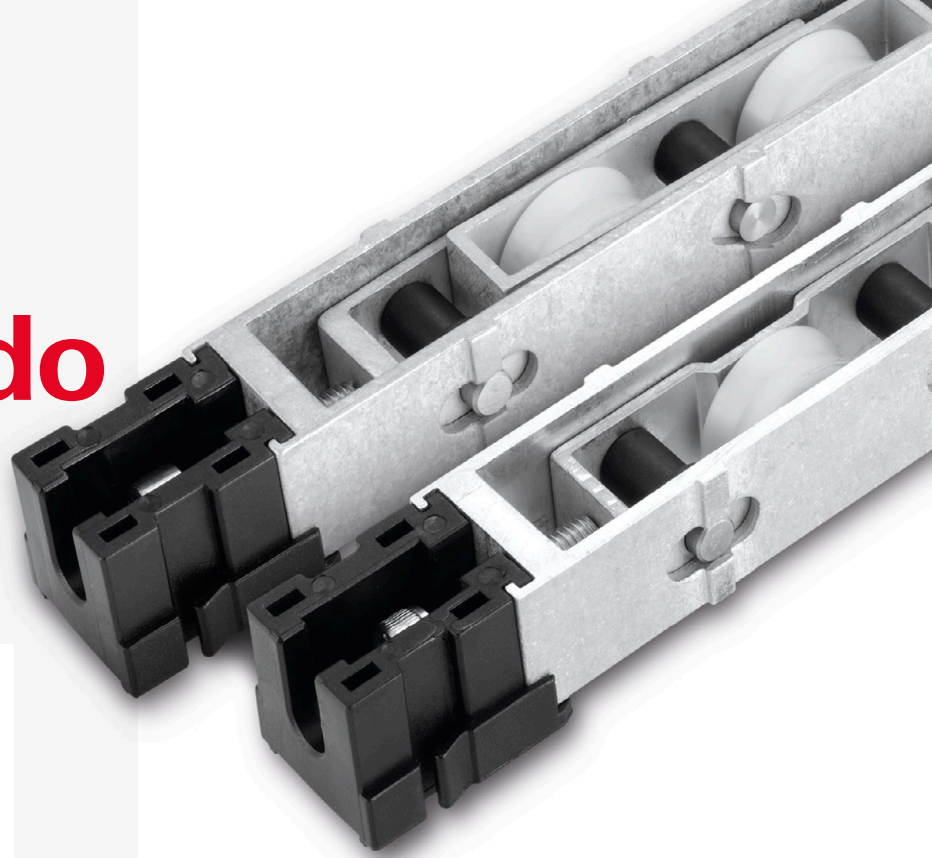

Roldanas

STRONG
FIT

PRODUTO

CERTIFICADO

Atende a norma ABNT
NBR 15969-1:2011

Roldanas Strong Fit

Alto desempenho para grandes vãos - até 300kg

Produto Certificado

Atende a norma ABNT
NBR 15969-1:2011

- **Praticidade**
Dispensam a usinagem do perfil
- **Sistema de balancim**
Distribuição uniforme da carga na folha
- **Capacidade**
Suportam pesos de até 300kg por folha
- **Design**
Desenvolvidas para atender grandes vãos
- **Conforto**
Garantem um deslizar suave e contínuo das folhas

- **Qualidade**

- **Disponíveis nas versões**
Com regulagem

- **Fácil instalação**
Com sistema de encaixe

- **Simple**
Até 150kg de carga por folha
- **Dupla**
Até 300kg de carga por folha

Roldanas Strong Fit

Para perfis de linhas 32 a 55mm

Simplex	ROL129N	ROL136	ROL138	ROL140	ROL142	ROL144	ROL159	ROL148N
Dupla	ROL128N	ROL137	ROL139	ROL141	ROL143	ROL145	ROL160	ROL149N
	-	-	-	-	Sound Confort	-	-	-
	-	-	-	-	Euro Concept 45 ¹	-	Euro Concept 32	Euro Concept 45 ²
	Prime 32	-	-	-	-	-	-	-
	-	-	-	Euroshow 3.4	-	-	-	Euroshow 4.5
	Mega 32	-	-	-	-	-	-	-
	-	-	-	Imperial 3.5	-	-	-	-
	-	-	-	-	Primora R450	-	Primora R320	Primora R450
	Renoir 3.3 D'oro	-	-	-	-	-	-	-
	-	-	-	-	Perfetta 45 ^{1,2}	-	Perfetta 55 ^{1,2} Perfetta 35 ^{1,2}	-
	Gold	Nova Gold	-	-	-	Única ¹	-	Única ²
	-	-	-	-	-	-	Autem 32	Autem 45
	-	-	-	Sublime 3.5	-	-	-	-
	Aglo 3.2	-	-	-	Lock - S	-	-	-
	Chroma	-	-	-	-	-	-	-
	Perfileve 32	-	-	-	-	-	-	-
	Aura 40 Aura 55C	-	-	-	-	-	-	Aura 125C
	-	-	Infinite S-32	-	-	-	-	Infinite - S-55