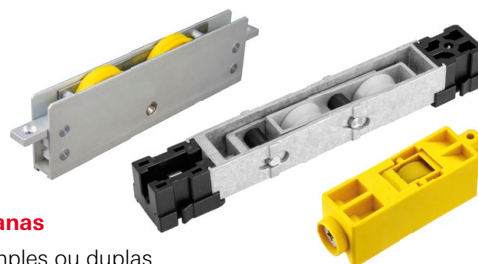

Cremonas

- + Com e sem cilindro
- + De 1 a 4 pontos de travamento
- + Com pino anti-elevação

Linha de Fechos

- + Manuais ou automáticos
- + Com ou sem fixação aparente
- + Tamanhos: 160mm e 192mm

Roldanas