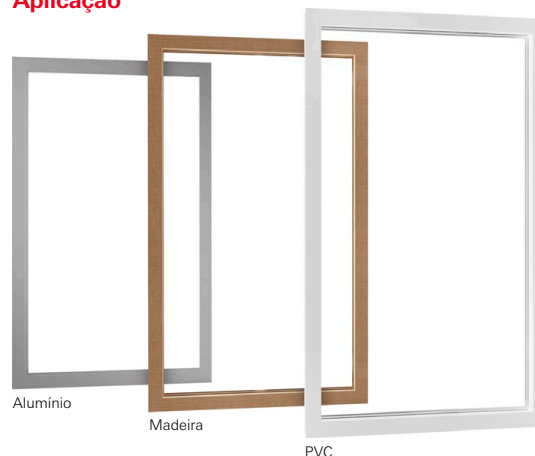

**folhas
de até
300kg**

- + Portfólio completo para a abertura mais vendida do Brasil
- + Roldanas de alto desempenho e aplicação: de 15kg até 300kg por folha
- + Opção de fechamento multiponto através da cremona e maçaneta
- + Compatíveis com as principais linhas do mercado
- + Ampla gama de fechos e maçanetas
- + Ferragens fáceis de instalar

Indicação do Desempenho Acústico de Esquadrias

Índice de Redução Sonora Ponderado - R_w (dB)	Eficiência deste Produto
  A $R_w \geq 30$	
B $24 \leq R_w < 30$	
C $18 \leq R_w < 24$	
D $R_w < 18$	

ABNT-NBR 10821-4

Aplicação

Isolamento acústico:
35dB - persiana levantada
38dB - persiana fechada

Vidro laminado 10mm, com fechamento multiponto.