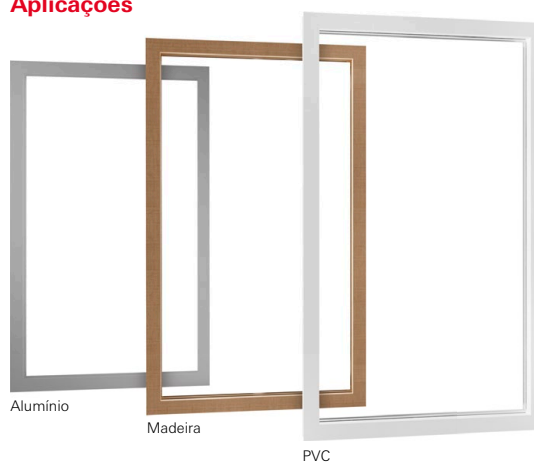

Roldanas de aço inox Plus

Feita com rolamentos esféricos de aço inox para um manuseio confiável e maior durabilidade. Ideal para regiões litorâneas

DesignLocking

No lado do marco, o contrafecho impressiona com um visual nivelado.

Roto Patio Fold

Ferragens para sistemas de correr articulados - camarão

A solução premium da Roto

- + Possibilita criar vãos de até 6m de abertura
- + Abertura total do vão sem perda de espaço
- + Acessibilidade: integração e passagem entre ambientes
- + Permite integrar uma folha oscilobatente ao sistema
- + Versátil: abertura interna ou externa
- + Isolamento térmico
- + Conforto acústico

Detalhes técnicos

	Alumínio	PVC - Madeira
 Largura máx.	930mm	900mm
 Altura máx.	2830mm	2800mm
 Carga p/folha máx.	100kg	100kg

Aplicações

Carros

Com rolamento esférico e rodas em PVC: maior durabilidade e conforto no manuseio.

Dobradiças

Dobradiças reguláveis com fixação não aparente. Abertura interna/externa.

Maçaneta extraplana

Permite a articulação da folha em ângulo de 90° sem esmagar a maçaneta.

Soleira embutida

Acessibilidade: permite transições entre ambientes sem barreiras.