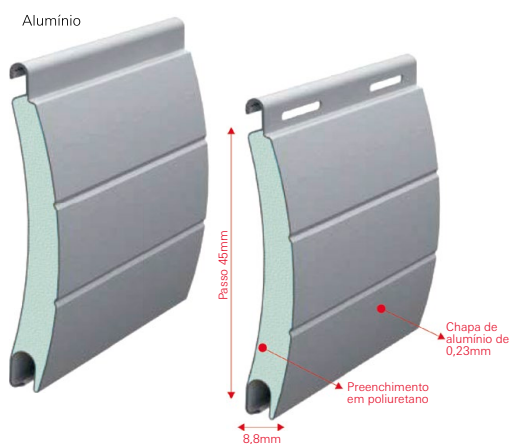

- + Isolamento térmico
- + Conforto acústico
- + Sistema de motorização
- + Proteção contra raios UV
- + Privacidade e iluminação controlada
- + Variedade em cores: para todos os tipos de projetos e necessidades
- + Versátil: podem ser utilizadas tanto em portas como em janelas

Palhetas
Cegas e ventiladas.