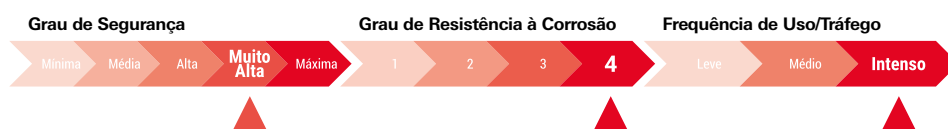

Molas aéreas

Embutir.

Veda portas

Sobrepor.

Embutir.

**Solid C:
Dobradiça
oculta**

Door

Ferragens para portas - NBR 55

Linha NBR 55

Atende
a Norma
NBR
14913

Fechaduras

- + Para portas em alumínio, madeira e ACM
- + Distância de broca: 55mm
- + Espessura da porta: entre 30mm a 45mm
- + Distância entre centros: 72mm

Maçanetas | Guarnições