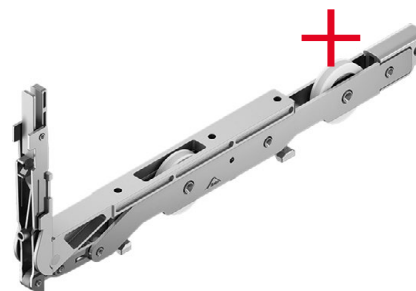

Tipo gancho, com regulagem para um fechamento mais eficiente da folha.

Roto Patio Lift

Ferragens para sistemas de correr eleváveis - até 400kg por folha

Agora também para perfis slim

- + Ampla gama de aplicação: de 150kg até 400kg por folha
- + Compatível com sistemas de perfis com bitola a partir de 45mm
- + DesignLocking: aparência moderna e conforto aprimorado
- + Possibilita construir folhas com grandes dimensões
- + Alto desempenho acústico
- + Excelente isolamento térmico
- + Deslizamento suave e silencioso das folhas

Roldanas de aço inox Plus

Feita com rolamentos esféricos de aço inox para um manuseio confiável e maior durabilidade. Ideal para regiões litorâneas

DesignLocking

No lado do marco, o contrafecho impressiona com um visual nivelado.