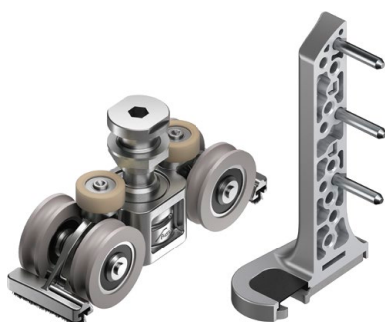

A solução premium da Roto

- + Possibilita criar vãos de até 6m de abertura
- + Abertura total do vão sem perda de espaço
- + Acessibilidade: integração e passagem entre ambientes
- + Permite integrar uma folha oscilobatente ao sistema
- + Versátil: abertura interna ou externa
- + Isolamento térmico
- + Conforto acústico

Detalhes técnicos

	Alumínio	PVC - Madeira
Largura máx.	930mm	900mm
Altura máx.	2830mm	2800mm
Carga p/folha máx.	100kg	100kg

Aplicações

Carros

Com rolamento esférico e rodas em PVC: maior durabilidade e conforto no manuseio.