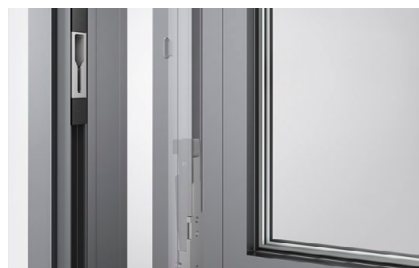

DesignLocking

No lado do marco, o contrafecho impressiona com um visual nivelado.