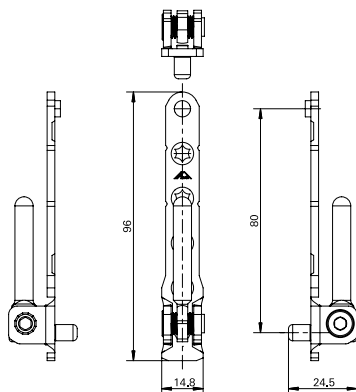

15 Suporte dobradiça angular P6/130kg

Suporte dobradiça angular P6/130kg

Cor	Material N°
Natural	787208

16 Capas de acabamento

Capa do compasso

Cor	Material N°
Branco R07.2	788410
Titan R01.3	788404
Preto R06.2	821926

17 Capa do suporte do compasso

Capa do suporte do compasso

Cor	Material N°
Branco R07.2	861167
Titan R01.3	861155
Preto R06.2	862558