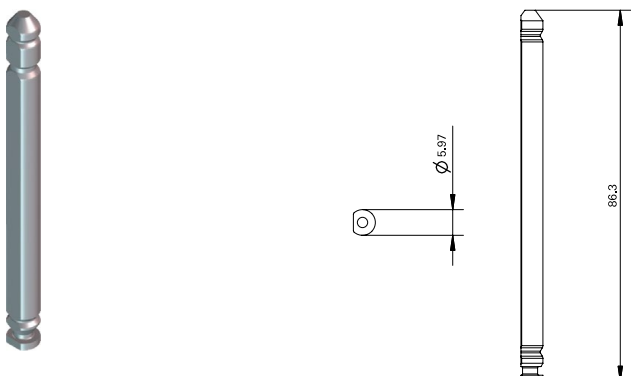

10a Eixo do suporte de compasso

Eixo do suporte de compasso

Cor	Material N°
Natural	834705