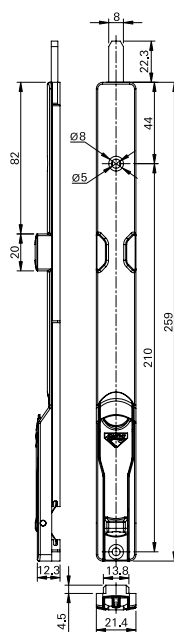

### 4a Fecho passador 259mm