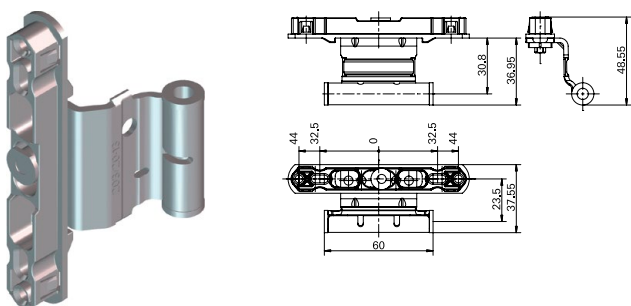

7 Dobradiça intermediária NX P/130kg 12/20/13

Dobradiça intermediária NX P/130kg 12/20/13

Cor	Material N°
Natural	787387