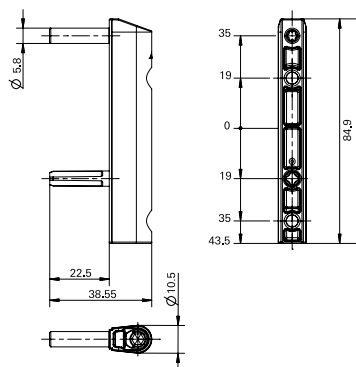

13 Dobradiça angular K6/130kg

Dobradiça angular K6/130kg

Cor	Material N°
Natural	263858