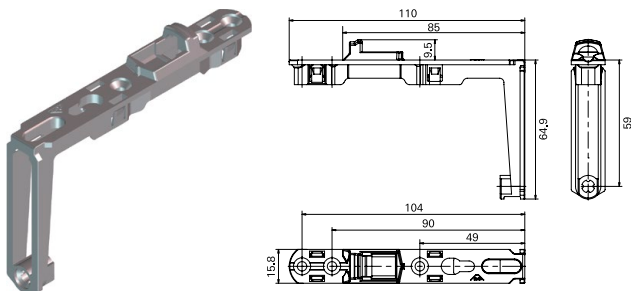

8 Base falso compasso

Base falso compasso

Cor	Material N°
Natural	331488