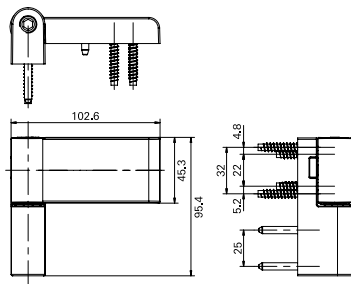

Door PVC

Folha passiva

Lista de componentes

2 Dobradiça - DL-S 150P - 110kg

Dobradiça - DL-S 150P - 110kg

Cor	Material N°
Preto R06.2	799873
Branco R07.2	738083
Cinza RAL9022	768879