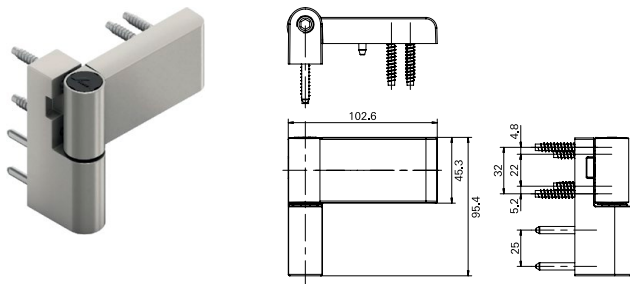

Door PVC

Folha ativa

Lista de componentes

2 Dobradiça - DL-S 150P - 110kg

Dobradiça - DL-S 150P - 110kg

Cor	Material N°
Preto R06.2	799873
Branco R07.2	738083
Cinza RAL9022	768879

3 Contrafecho lateral para fechaduras multiponto

Contrafecho lateral para fechaduras multiponto

Sistema	Linha	Eixo	Material N°
Veka	Softline 50	13mm	332438
Rehau	Euro Design 60	13mm	332439
Archicentro	Archiline Elegance	13mm	332438
Kommerling	Eurofine	13mm	738470
Tecnoperfiles	Newen 58	13mm	332438
Salamander	Streamline 60	13mm	331489
Bazze/Wolff	Europa	9mm	260368
Deceuninck	Everest Max	13mm	370071