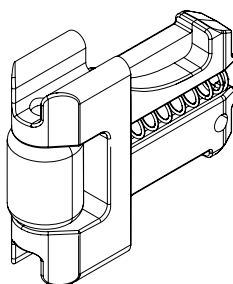

Lingueta tipo rolete

p/ fechadura multiponto C600 - backset 35mm

Descrição	Material N°
Lingueta tipo rolete	814961