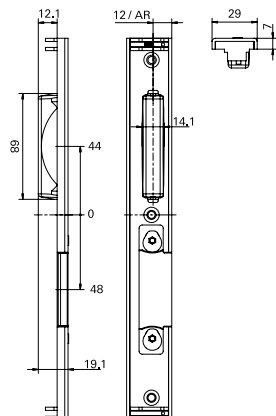

Door PVC

Folha passiva

Lista de componentes

5 Contratesta central para folha passiva

Contratesta central para folha passiva

Lado	Material N°
Esquerdo	442055
Direito	442056