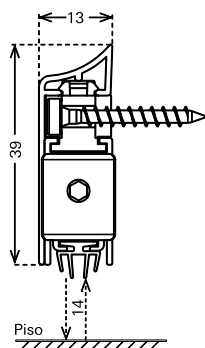

#### Capa dobradiça K

Cor	Material N°
Branco R07.2	788434
Titan R01.3	788428
Preto R06.2	821923

**Acessórios**

**Veda porta automático de embutir**

Tamanho	Material N°
830mm	817428
1030mm	817423

+ Excelente isolamento acústico: 51dB.