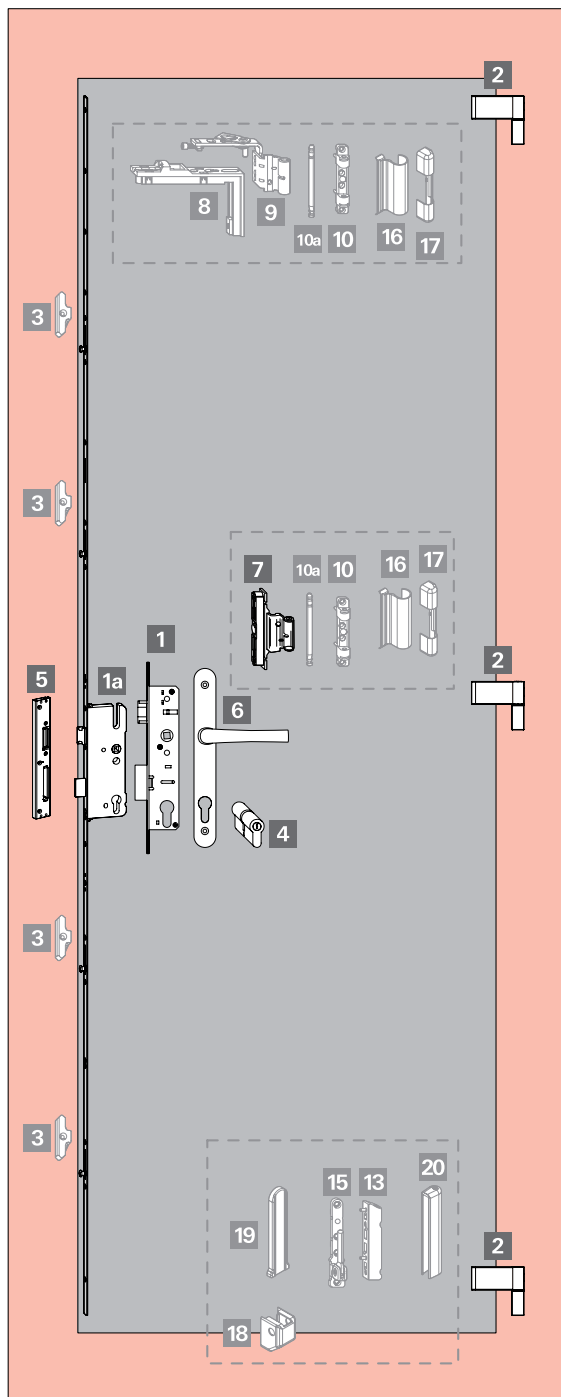

Door PVC

Folha ativa

Esquema de aplicação

Fechadura

1 Fechadura Monoponto

1a Fechadura Multiponto

1. 3 Contrafecho lateral - para fechadura multiponto

Dobradiça

2 Dobradiça DL-S 150P 110kg - opção 1

7 Dobradiça intermediária P/130kg 12/20/13 - opção 2

1. 8 Base falso compasso
   9 Falso compasso
   10 Suporte do compasso P/130kg
   10a Eixo do suporte
   13 Dobradiça angular K6/130
   15 Suporte dobradiça angular P6/130kg
   16 Capa do compasso
   17 Capa do suporte do compasso
   18 Capa da base do suporte da dobradiça
   19 Capa base para ângulo K
   20 Capa dobradiça K

4 Cilindro

5 Contratesta central

6 Maçaneta