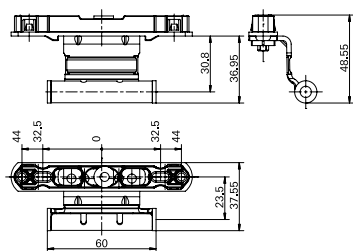

7 Dobradiça intermediária NX P/130kg 12/20/13

Dobradiça intermediária NX P/130kg 12/20/13

Cor	Material N°
Natural	787387