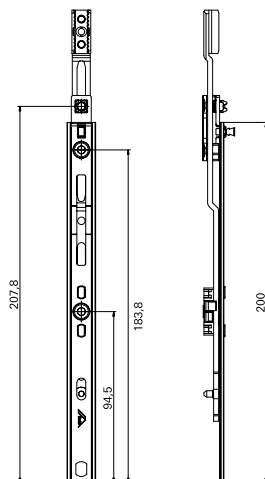

Prolongador

Comprimento	Pontos de Trava	Material N°
200mm	-	308267