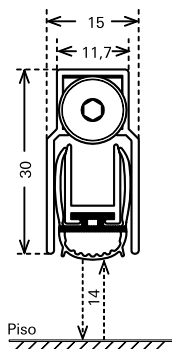

Acessórios

Veda porta automático de embutir

Tamanho	Material N°
830mm	817428
1030mm	817423

+ Excelente isolamento acústico: 51dB.