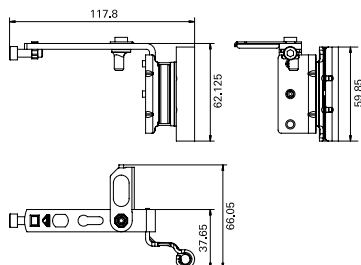

**Base falso compasso**

Cor	Material N°
Natural	331488

**9 Falso compasso NX 12/20/13**

**Falso compasso NX 12/20/13**

Lado	Material N°
Esquerdo	787375
Direito	787376

**10 Suporte de compasso P/130kg**

**Suporte de compasso P/130kg**