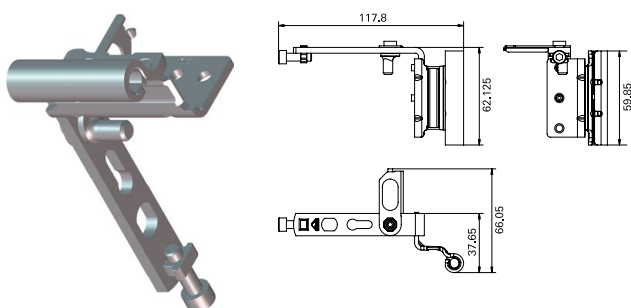

9 Falso compasso NX 12/20/13

Falso compasso NX 12/20/13

Lado	Material N°
Esquerdo	787375
Direito	787376