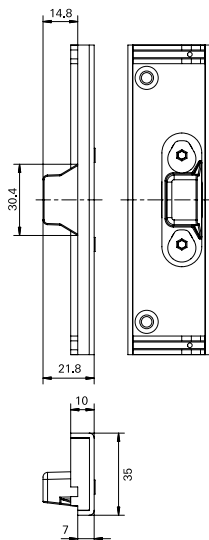

Contrafecho para passador

Cor	Material N°
-	390860