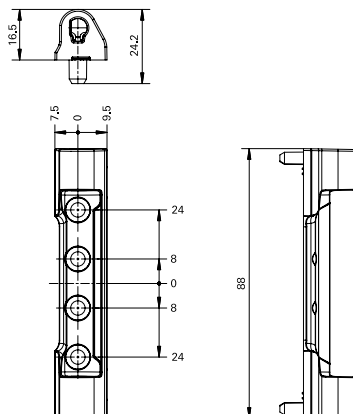

**Base falso compasso**

Cor	Material N°
Natural	331488

**9 Falso compasso NX 12/20/13**

**Falso compasso NX 12/20/13**

Lado	Material N°
Esquerdo	787375
Direito	787376

**10 Suporte de compasso P/130kg**

**Suporte de compasso P/130kg**