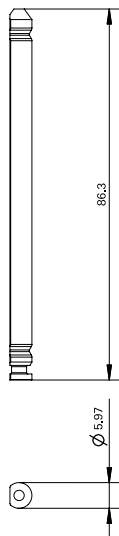

Door PVC

Folha passiva

Lista de componentes

10a Eixo do suporte de compasso

Eixo do suporte de compasso

Cor	Material N°
Natural	834705