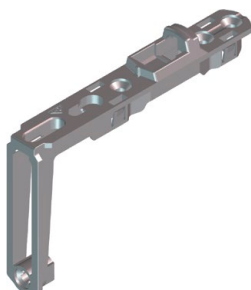

#### Contrafecho para passador

Cor	Material N°
-	390860

**7 Dobradiça intermediária NX P/130kg 12/20/13**

**Dobradiça intermediária NX P/130kg 12/20/13**

Cor	Material N°
Natural	787387

**8 Base falso compasso**