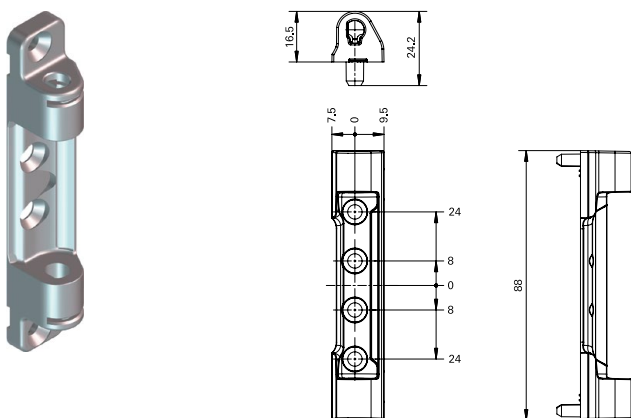

10 Suporte de compasso P/130kg

Suporte de compasso P/130kg

Cor	Material N°
Natural	859172