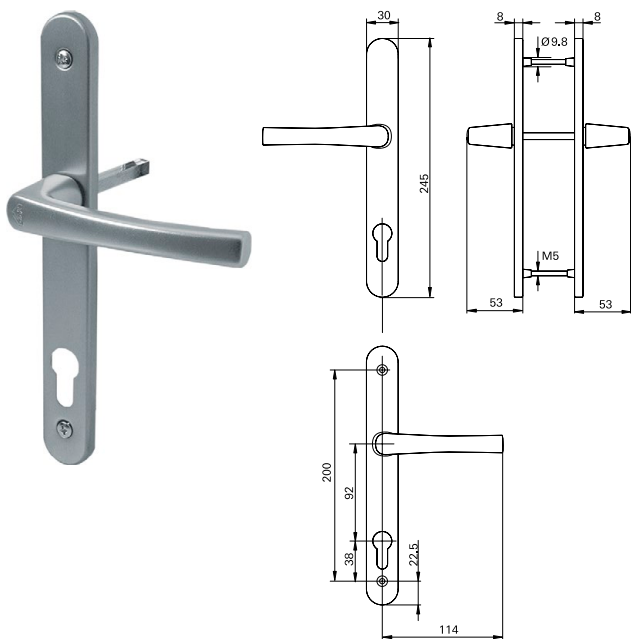

6 Maçaneta com espelho

Maçaneta com espelho

Cor	Material N°
Preto R06.2M	319955
Branco RAL9016	319954
Titan R01.3	333215