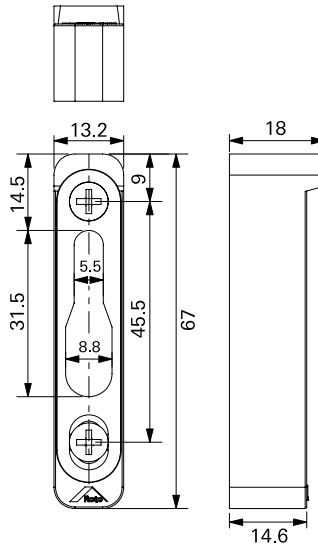

CONTRAFECHOS
18mm

Contrafecho - 18mm

Cor	Código
Preto	2040175U
Branco	2040267U

APLICAÇÃO

Sistemista	Linha
Aluminorte	EC-45
Ibrap	Autem 45
Decamp	Perfetta 50
Tera Metais	Aura 125C
Hydro	Gold Slim
CBA	Primora R450
CDA	D'oro
Kömmerling	Orta

Ficha Técnica

Embalagem

02 Parafusos 3.9x19
01 Espaçador"