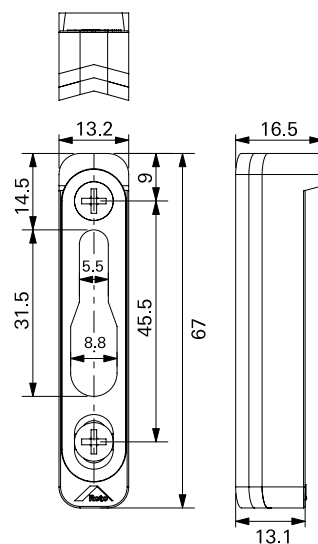

Cor	Código
Preto	2040295U
Branco	2040296U

**Ficha Técnica**

**Embalagem**

02 Parafusos 3.9x19  
01 Espaçador"

**Contrafecho - 14mm**

**APLICAÇÃO**

Sistemista	Linha
Euroshow	Euroshow

Cor	Código
Preto	2040299U
Branco	2040300U

**Ficha Técnica**

**Embalagem**

02 Parafusos 3.9x19  
01 Espaçador"

**Contrafecho - 16,5mm**

**APLICAÇÃO**

Sistemista	Linha
Aluminorte	EC-45

Cor	Código
Preto	2040301U
Branco	2040302U

**Ficha Técnica**

**Ficha Técnica**

**Embalagem**

02 Parafusos 3.9x19  
01 Espaçador"

**Usinagem e posicionamento**

**Cremona agulha de 7mm e 17mm**

Largura	Obs.	Qtde.	A (mm)	B (mm)	C (mm)	D (mm)
240mm	-	2	-	43	-	117
400mm	-	2	-	98	-	172
600mm	-	2	-	198	-	272
800mm	-	2	-	298	-	372
1000mm	-	3	83	398	-	472
1200mm	-	3	83	498	-	572
1800mm	-	4	421	766	475	819
1800mm	c/ cilindro	4	421	766	475	819