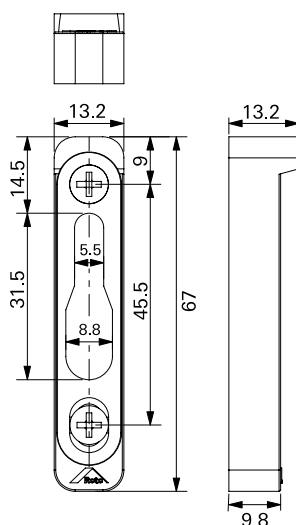

CONTRAFECHOS
13,2mm • 14mm • 16,5mm

Contrafecho - 13,2mm

APLICAÇÃO

Sistemista	Linha
Winhouse	Serie 70
	Primora R320
	Primora R450
Aluminorte	EC-42
	EC-45
Hydro	Nova Gold
CDA	Silent
Tera Metais	Aura40
Vidromax	MAC45
Ibrap	Autem 32
	Autem 45

Cor	Código
Preto	2040295U
Branco	2040296U

Ficha Técnica

Embalagem

02 Parafusos 3.9x19
01 Espaçador"