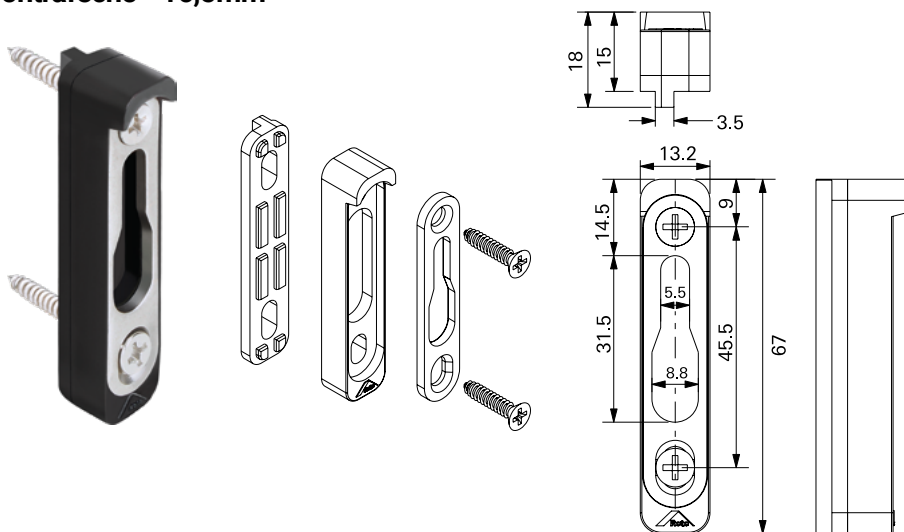

Contrafecho - 16,5mm

Cor	Código
Preto	2040303U
Branco	2040304U

APLICAÇÃO

Sistemista	Linha
Kommerling	Premiline 80

Ficha Técnica

Embalagem

02 Parafusos 3.9x19
01 Espaçador"