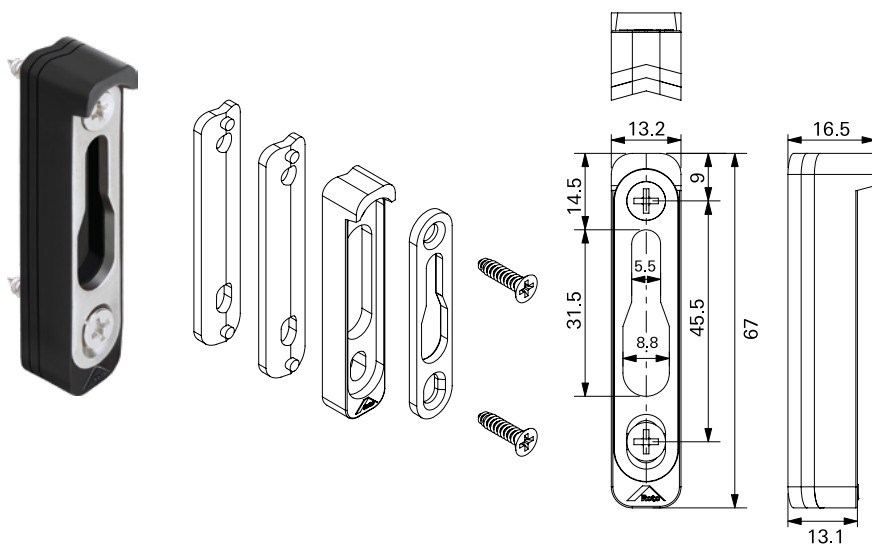

CONTRAFECHOS
16,5mm

Contrafecho - 16,5mm

Cor	Código
Preto	2040301U
Branco	2040302U

APLICAÇÃO

Sistemista	Linha
Euroshow	Euroshow

Ficha Técnica

Embalagem

02 Parafusos 3.9x19
01 Espaçador"