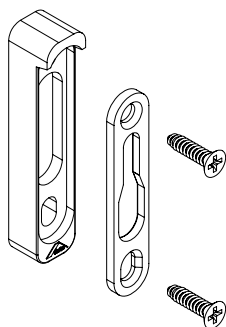

CONTRAFECHOS
13,2mm • 14mm • 16,5mm

Contrafecho - 13,2mm

APLICAÇÃO

Sistemista	Linha
Winhouse	Serie 70
	Primora R320
	Primora R450
Aluminorte	EC-42
	EC-45
Hydro	Nova Gold
CDA	Silent
Tera Metais	Aura40
Vidromax	MAC45
Ibrap	Autem 32
	Autem 45

Cor	Código
Preto	2040295U
Branco	2040296U

Ficha Técnica

Embalagem

02 Parafusos 3.9x19
01 Espaçador"