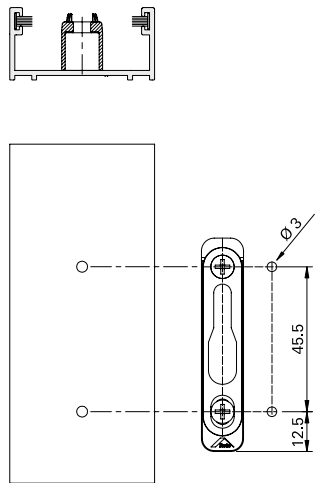

**Ficha Técnica**

**Embalagem**

02 Parafusos 3.9x19  
01 Espaçador"

**Usinagem e posicionamento**

**Cremona agulha de 7mm e 17mm**

Largura	Obs.	Qtde.	A (mm)	B (mm)	C (mm)	D (mm)
240mm	-	2	-	43	-	117
400mm	-	2	-	98	-	172
600mm	-	2	-	198	-	272
800mm	-	2	-	298	-	372
1000mm	-	3	83	398	-	472
1200mm	-	3	83	498	-	572
1800mm	-	4	421	766	475	819
1800mm	c/ cilindro	4	421	766	475	819