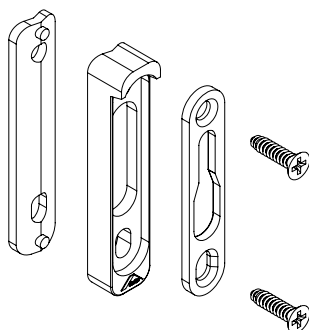

Contrafecho - 14mm

APLICAÇÃO

Sistemista	Linha
Euroshow	Euroshow

Cor	Código
Preto	2040299U
Branco	2040300U

Ficha Técnica

Embalagem

02 Parafusos 3.9x19
01 Espaçador"