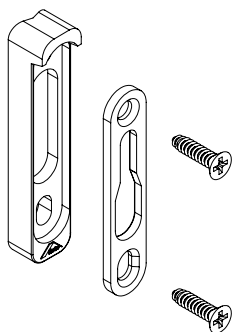

CONTRAFECHOS
11,5mm e 12mm

Contrafecho - 11,5mm

Cor	Código
Preto	2040297U
Branco	2040298U

APLICAÇÃO	
Sistemista	Linha
Aluminorte	EC-42
	EC-45
Hydro	Única
CDA	Silent
Tera Metais	Aura55C
Alumasa	Seleto 45

Ficha Técnica

Embalagem
02 Parafusos 3.9x19 01 Espaçador"