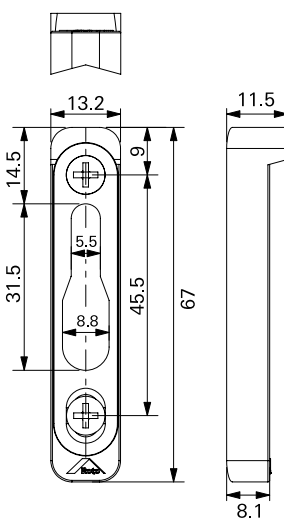

CONTRAFECHOS
11,5mm e 12mm

Contrafecho - 11,5mm

Cor	Código
Preto	2040297U
Branco	2040298U

APLICAÇÃO	
Sistemista	Linha
Aluminorte	EC-42
	EC-45
Hydro	Única
CDA	Silent
Tera Metais	Aura55C
Alumasa	Seleto 45

Ficha Técnica

Embalagem
02 Parafusos 3.9x19 01 Espaçador"