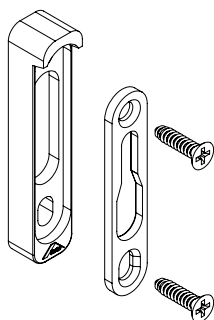

Contrafecho - 12mm

APLICAÇÃO	
Sistemista	Linha
	Advance
Muchtek	Prime
	Jumbo
Archicentro	Confort
	Elegance
Rehau	Euro Design
Bazze	Europa
Shine Windows	Master
	Premium
Salamander	ED60
	EDSF
Kömmerling	Orta
	Premiline 58
	Softline 58
Veka	Ekoline
	Softline 70
	Wind Vanguard
Wigga	Wind Top/Fit
	Wind Top
	Perfetta
Decamp	Perfetta 35
	Perfetta 45
	Perfetta 55

Ficha Técnica

Cor	Código
Preto	2040268U
Branco	2040294U

Embalagem
02 Parafusos 3.9x19 01 Espaçador"