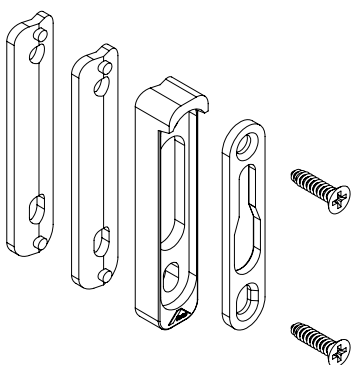

Contrafecho - 16,5mm

APLICAÇÃO

Sistemista	Linha
Aluminorte	EC-45

Cor	Código
Preto	2040301U
Branco	2040302U

Ficha Técnica

Embalagem

02 Parafusos 3.9x19
01 Espaçador"