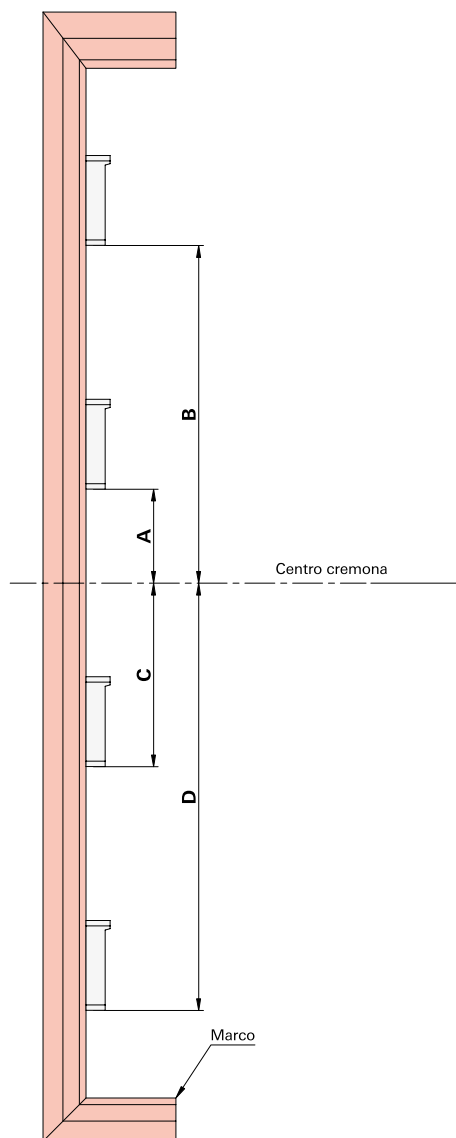

**Ficha Técnica**

**Embalagem**

02 Parafusos 3.9x19  
01 Espaçador"

**Usinagem e posicionamento**

**Cremona agulha de 7mm e 17mm**

Largura	Obs.	Qtde.	A (mm)	B (mm)	C (mm)	D (mm)
240mm	-	2	-	43	-	117
400mm	-	2	-	98	-	172
600mm	-	2	-	198	-	272
800mm	-	2	-	298	-	372
1000mm	-	3	83	398	-	472
1200mm	-	3	83	498	-	572
1800mm	-	4	421	766	475	819
1800mm	c/ cilindro	4	421	766	475	819