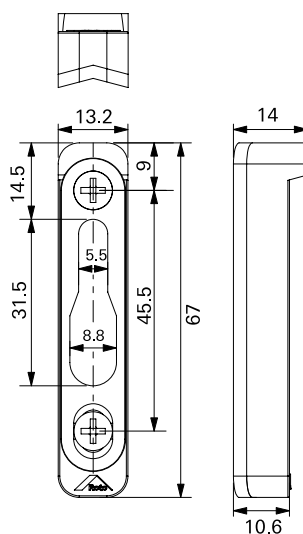

**Ficha Técnica**

Cor	Código
Preto	2040268U
Branco	2040294U

<b>Embalagem</b>
02 Parafusos 3.9x19 01 Espaçador"

**CONTRAFECHOS**  
13,2mm • 14mm • 16,5mm

**Contrafecho - 13,2mm**

**APLICAÇÃO**

Sistemista	Linha
Winhouse	Serie 70
	Primora R320
	Primora R450
Aluminorte	EC-42
	EC-45
Hydro	Nova Gold
CDA	Silent
Tera Metais	Aura40
Vidromax	MAC45
Ibrap	Autem 32
	Autem 45

Cor	Código
Preto	2040295U
Branco	2040296U

**Ficha Técnica**

**Embalagem**

02 Parafusos 3.9x19  
01 Espaçador"

**Contrafecho - 14mm**

**APLICAÇÃO**

Sistemista	Linha
Euroshow	Euroshow

Cor	Código
Preto	2040299U
Branco	2040300U

**Ficha Técnica**

**Embalagem**

02 Parafusos 3.9x19  
01 Espaçador"

**Usinagem e posicionamento**

**Cremona agulha de 7mm e 17mm**

Largura	Obs.	Qtde.	A (mm)	B (mm)	C (mm)	D (mm)
240mm	-	2	-	43	-	117
400mm	-	2	-	98	-	172
600mm	-	2	-	198	-	272
800mm	-	2	-	298	-	372
1000mm	-	3	83	398	-	472
1200mm	-	3	83	498	-	572
1800mm	-	4	421	766	475	819
1800mm	c/ cilindro	4	421	766	475	819