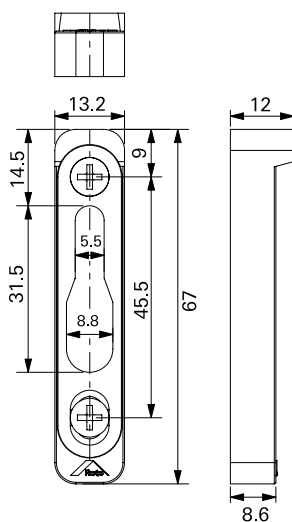

Contrafecho - 12mm

APLICAÇÃO	
Sistemista	Linha
	Advance
Muchtek	Prime
	Jumbo
Archicentro	Confort
	Elegance
Rehau	Euro Design
Bazze	Europa
Shine Windows	Master
	Premium
Salamander	ED60
	EDSF
Kömmerling	Orta
	Premiline 58
	Softline 58
Veka	Ekoline
	Softline 70
	Wind Vanguard
Wigga	Wind Top/Fit
	Wind Top
	Perfetta
Decamp	Perfetta 35
	Perfetta 45
	Perfetta 55

Ficha Técnica

Cor	Código
Preto	2040268U
Branco	2040294U

Embalagem
02 Parafusos 3.9x19 01 Espaçador"