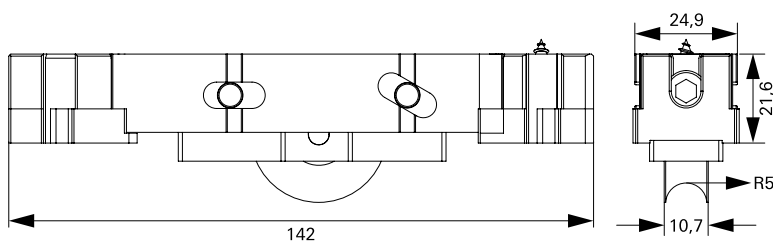

ROL155
Roldana Trilho Pedra Dupla
*com regulagem de altura