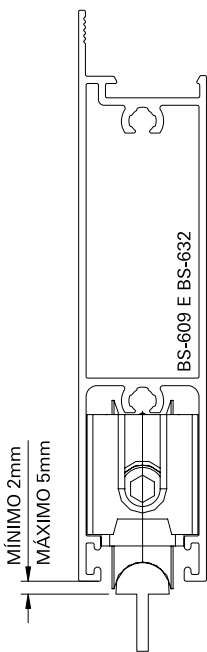

Roldanas Trilho Pedra

Soluções para Linhas 25 e 32mm

Conteúdo

Roldanas Trilho Pedra

Linhas 32mm	3
Linhas 25mm	5

Guias

Linhas 32 e 25mm	5
------------------	---

Aplicações

ROLDANAS TRILHO PEDRA
Linhas 25mm

ROL158
Roldana Trilho Pedra Simples
*com regulagem de altura

Aplicações	Linhas 25mm						Linhas 32mm					
	Absoluta	Aglo 2.5	Ecoline 2.5	Imperial 2.5	Mega 2.5	Sublime 2.5	Suprema	Escova Rebaixada	D'oro	Gold	Mega 32	Sublime 3.5
ROL158042 - Roldana Pedra Simples 150kg	■	■	■	■	■	■	■	-	-	-	-	-
GUI104012 - Guia Deslizante trilho côncavo 9,5mm - PRETO	■	■	-	■	-	-	■	-	-	-	-	-
GUI104016 - Guia Deslizante trilho côncavo 9,5mm - BRANCO	■	■	-	■	-	-	■	-	-	-	-	-

GUI103
Guia Linhas 32mm

GUI104
Guia Linhas 25mm

ROLDANAS TRILHO PEDRA

Aplicações
Linhas 32mm

ROLDANAS TRILHO PEDRA

Aplicações
Linhas 25mm

SUBLIME 2.5

IMPERIAL 2.5