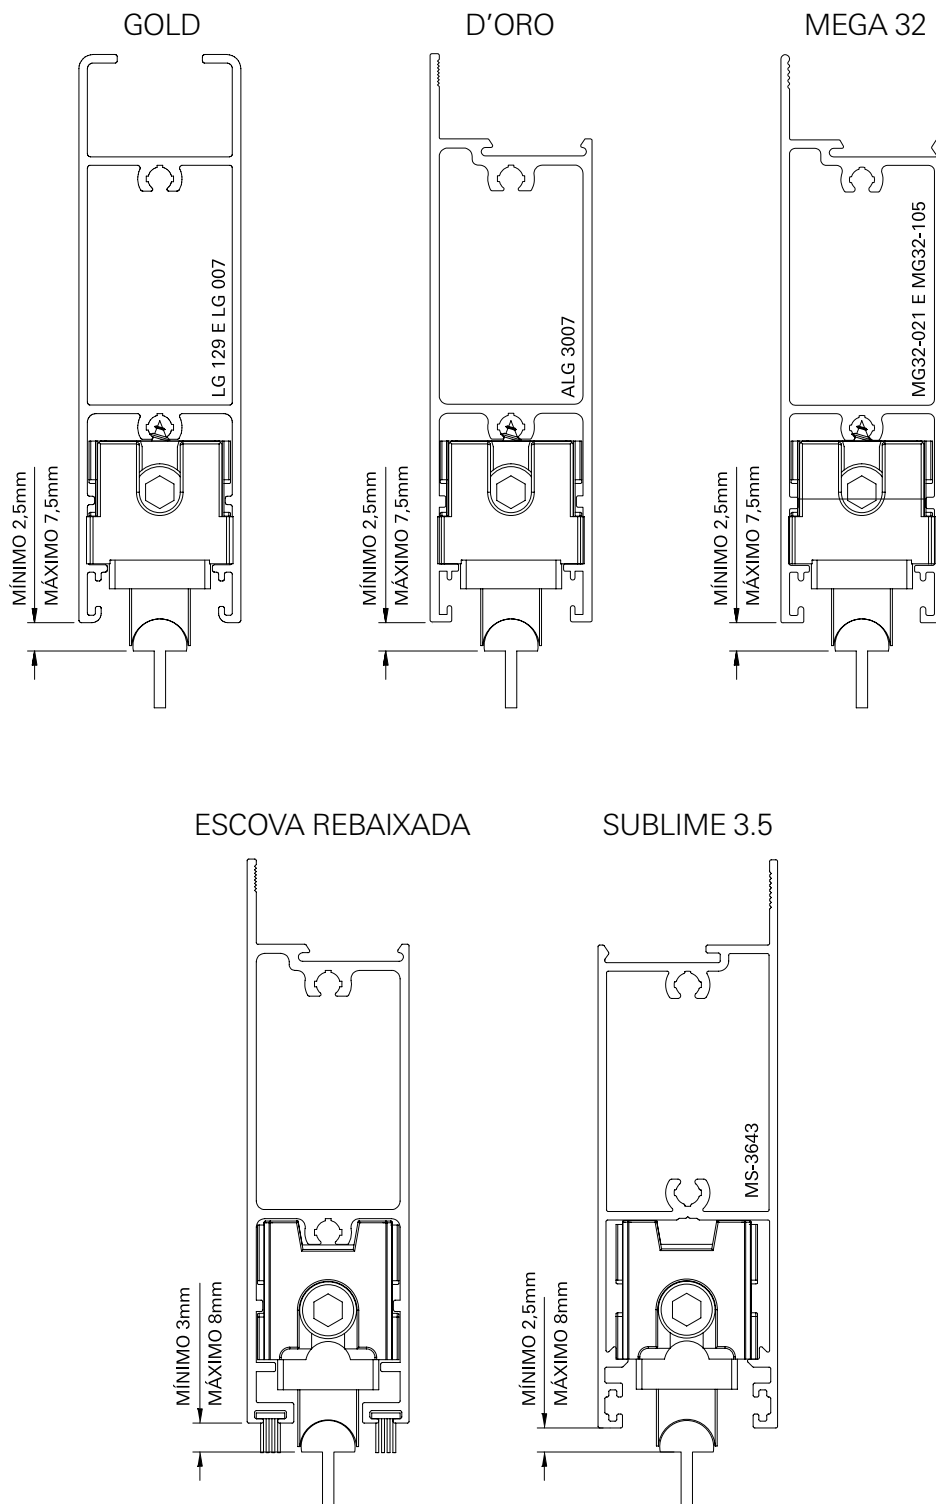

Roldanas Trilho Pedra

Soluções para Linhas 25 e 32mm

Conteúdo

Roldanas Trilho Pedra

Linhas 32mm	3
Linhas 25mm	5

Guias

Linhas 32 e 25mm	5
------------------	---

Aplicações

Aplicações	Linhas 25mm							Linhas 32mm				
	Absoluta	Aglo 2.5	Ecoline 2.5	Imperial 2.5	Mega 2.5	Sublime 2.5	Suprema	Escova Rebaixada	D'oro	Gold	Mega 32	Sublime 3.5
ROL156042 - Roldana Pedra Simples 150kg	-	-	-	-	-	-	-	■	-	-	-	■
ROL157042 - Roldana Pedra Dupla 300kg	-	-	-	-	-	-	-	■	-	-	-	■
GUI103012 - Guia Deslizante trilho côncavo 9,5mm - PRETO	-	-	-	-	-	-	-	■	-	-	-	-
GUI103016 - Guia Deslizante trilho côncavo 9,5mm - BRANCO	-	-	-	-	-	-	-	■	-	-	-	-

ROLDANAS TRILHO PEDRA
Linhas 25mm

ROL158
Roldana Trilho Pedra Simples
*com regulagem de altura

Aplicações	Linhas 25mm						Linhas 32mm					
	Absoluta	Aglo 2.5	Ecoline 2.5	Imperial 2.5	Mega 2.5	Sublime 2.5	Suprema	Escova Rebaixada	D'oro	Gold	Mega 32	Sublime 3.5
ROL158042 - Roldana Pedra Simples 150kg	■	■	■	■	■	■	■	-	-	-	-	-
GUI104012 - Guia Deslizante trilho côncavo 9,5mm - PRETO	■	■	-	■	-	-	■	-	-	-	-	-
GUI104016 - Guia Deslizante trilho côncavo 9,5mm - BRANCO	■	■	-	■	-	-	■	-	-	-	-	-

GUI103
Guia Linhas 32mm

GUI104
Guia Linhas 25mm

ROLDANAS TRILHO PEDRA

Aplicações
Linhas 32mm

ROLDANAS TRILHO PEDRA

Aplicações
Linhas 25mm

SUBLIME 2.5

IMPERIAL 2.5