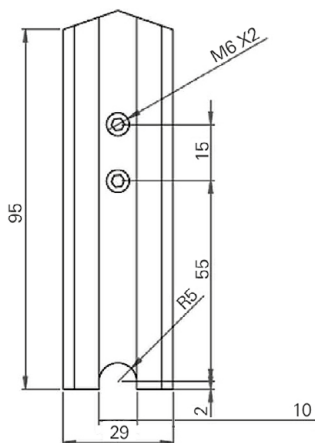

ROLDANAS TRILHO PEDRA
Linhas 25mm

ROL158
Roldana Trilho Pedra Simples
*com regulagem de altura

Aplicações	Linhas 25mm						Linhas 32mm					
	Absoluta	Aglo 2.5	Ecoline 2.5	Imperial 2.5	Mega 2.5	Sublime 2.5	Suprema	Escova Rebaixada	D'oro	Gold	Mega 32	Sublime 3.5
ROL158042 - Roldana Pedra Simples 150kg	■	■	■	■	■	■	■	-	-	-	-	-
GUI104012 - Guia Deslizante trilho côncavo 9,5mm - PRETO	■	■	-	■	-	-	■	-	-	-	-	-
GUI104016 - Guia Deslizante trilho côncavo 9,5mm - BRANCO	■	■	-	■	-	-	■	-	-	-	-	-

GUI103
Guia Linhas 32mm

GUI104
Guia Linhas 25mm

ROLDANAS TRILHO PEDRA

Aplicações
Linhas 32mm

ROLDANAS TRILHO PEDRA

Aplicações
Linhas 25mm

SUBLIME 2.5

IMPERIAL 2.5