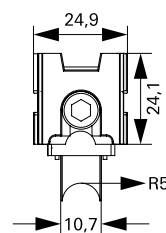

ROLDANAS TRILHO PEDRA

Linhas 32mm

ROL156

Roldana Trilho Pedra Simples

*com regulagem de altura

ROL157

Roldana Trilho Pedra Dupla

*com regulagem de altura