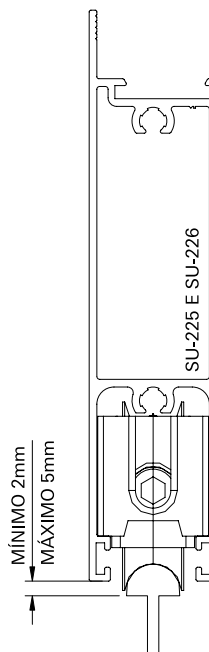

ROLDANAS TRILHO PEDRA

Aplicações
Linhas 25mm

SUPREMA