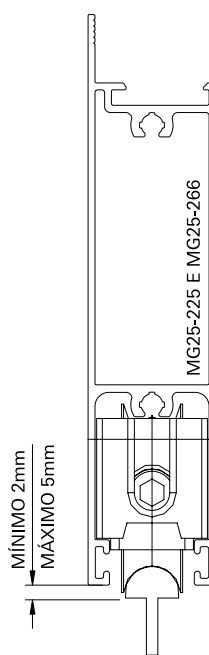

ROLDANAS TRILHO PEDRA

Aplicações
Linhas 25mm

MEGA 25