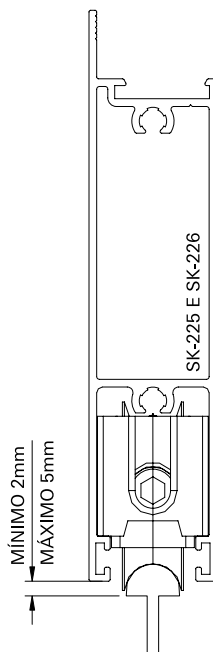

ROLDANAS TRILHO PEDRA

Aplicações
Linhas 25mm

AGLO 2.5