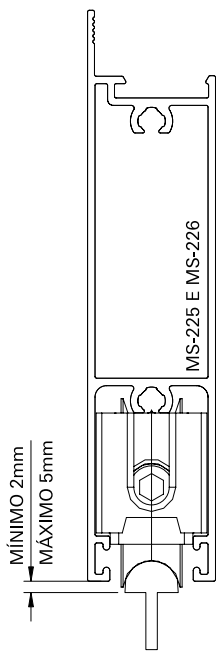

Roldanas Trilho Pedra

Soluções para Linhas 25 e 32mm

Conteúdo

Roldanas Trilho Pedra

Linhas 32mm	3
Linhas 25mm	5

Guias

Linhas 32 e 25mm	5
------------------	---

Aplicações

ROLDANAS TRILHO PEDRA
Linhas 25mm

ROL158
Roldana Trilho Pedra Simples
*com regulagem de altura

Aplicações	Linhas 25mm						Linhas 32mm					
	Absoluta	Aglo 2.5	Ecoline 2.5	Imperial 2.5	Mega 2.5	Sublime 2.5	Suprema	Escova Rebaixada	D'oro	Gold	Mega 32	Sublime 3.5
ROL158042 - Roldana Pedra Simples 150kg	■	■	■	■	■	■	■	-	-	-	-	-
GUI104012 - Guia Deslizante trilho côncavo 9,5mm - PRETO	■	■	-	■	-	-	■	-	-	-	-	-
GUI104016 - Guia Deslizante trilho côncavo 9,5mm - BRANCO	■	■	-	■	-	-	■	-	-	-	-	-

GUI103
Guia Linhas 32mm

GUI104
Guia Linhas 25mm

ROLDANAS TRILHO PEDRA

Aplicações
Linhas 32mm

ROLDANAS TRILHO PEDRA

Aplicações
Linhas 25mm

SUBLIME 2.5

IMPERIAL 2.5