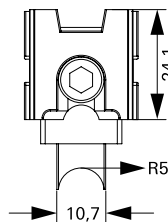

ROLDANAS TRILHO PEDRA

Linhas 32mm

ROL156

Roldana Trilho Pedra Simples

*com regulagem de altura

ROL157

Roldana Trilho Pedra Dupla

*com regulagem de altura