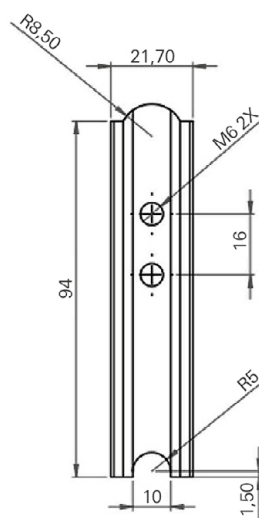

ROLDANAS TRILHO PEDRA
Linhas 25mm

ROL158
Roldana Trilho Pedra Simples
*com regulagem de altura

Aplicações	Linhas 25mm						Linhas 32mm					
	Absoluta	Aglo 2.5	Ecoline 2.5	Imperial 2.5	Mega 2.5	Sublime 2.5	Suprema	Escova Rebaixada	D'oro	Gold	Mega 32	Sublime 3.5
ROL158042 - Roldana Pedra Simples 150kg	■	■	■	■	■	■	■	-	-	-	-	-
GUI104012 - Guia Deslizante trilho côncavo 9,5mm - PRETO	■	■	-	■	-	-	■	-	-	-	-	-
GUI104016 - Guia Deslizante trilho côncavo 9,5mm - BRANCO	■	■	-	■	-	-	■	-	-	-	-	-

GUI103
Guia Linhas 32mm

GUI104
Guia Linhas 25mm

ROLDANAS TRILHO PEDRA

Aplicações
Linhas 32mm

ROLDANAS TRILHO PEDRA

Aplicações
Linhas 25mm

SUBLIME 2.5

IMPERIAL 2.5