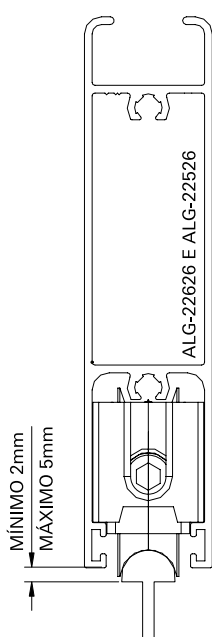

ROLDANAS TRILHO PEDRA

Aplicações
Linhas 25mm

ABSOLUTA