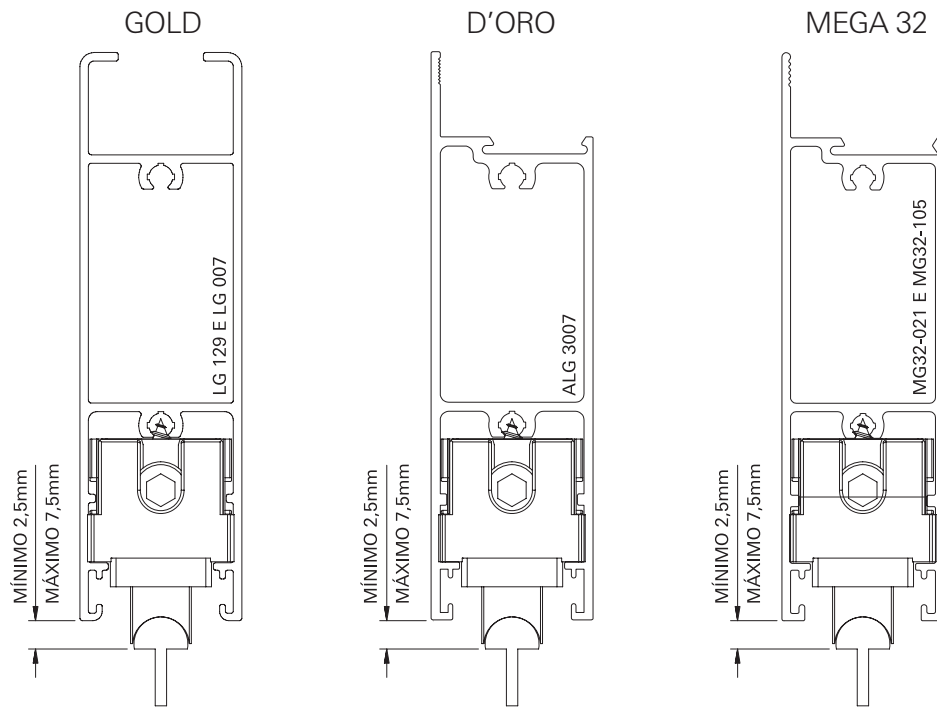

ROLDANAS TRILHO PEDRA
Linhas 32mm

ROL168
Roldana Trilho Pedra Simples

*com regulagem de altura

ROL169
Roldana Trilho Pedra Dupla

*com regulagem de altura

| Aplicações | Linhas 25mm | | | | | | | Linhas 32mm | | | | |
|---|-------------|----------|-------------|--------------|----------|-------------|---------|------------------|-------|------|---------|-------------|
| | Absoluta | Aglo 2.5 | Ecoline 2.5 | Imperial 2.5 | Mega 2.5 | Sublime 2.5 | Suprema | Escova Rebaixada | D'oro | Gold | Mega 32 | Sublime 3.5 |
| ROL156042 - Roldana Pedra Simples 150kg | - | - | - | - | - | - | - | ■ | - | - | - | ■ |
| ROL157042 - Roldana Pedra Dupla 300kg | - | - | - | - | - | - | - | ■ | - | - | - | ■ |
| GUI103012 - Guia Deslizante trilho côncavo 9,5mm - PRETO | - | - | - | - | - | - | - | ■ | - | - | - | - |
| GUI103016 - Guia Deslizante trilho côncavo 9,5mm - BRANCO | - | - | - | - | - | - | - | ■ | - | - | - | - |

ROLDANAS TRILHO PEDRA
Linhas 25mm

ROL158
Roldana Trilho Pedra Simples
*com regulagem de altura

| Aplicações | Linhas 25mm | | | | | | Linhas 32mm | | | | | |
|---|-------------|----------|-------------|--------------|----------|-------------|-------------|------------------|-------|------|---------|-------------|
| | Absoluta | Aglo 2.5 | Ecoline 2.5 | Imperial 2.5 | Mega 2.5 | Sublime 2.5 | Suprema | Escova Rebaixada | D'oro | Gold | Mega 32 | Sublime 3.5 |
| ROL158042 - Roldana Pedra Simples 150kg | ■ | ■ | ■ | ■ | ■ | ■ | ■ | - | - | - | - | - |
| GUI104012 - Guia Deslizante trilho côncavo 9,5mm - PRETO | ■ | ■ | - | ■ | - | - | ■ | - | - | - | - | - |
| GUI104016 - Guia Deslizante trilho côncavo 9,5mm - BRANCO | ■ | ■ | - | ■ | - | - | ■ | - | - | - | - | - |

GUI103
Guia Linhas 32mm

GUI104
Guia Linhas 25mm

ROLDANAS TRILHO PEDRA

Aplicações
Linhas 32mm

ROLDANAS TRILHO PEDRA

Aplicações

Linhas 25mm

SUBLIME 2.5