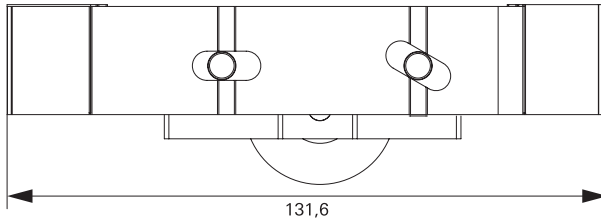

ROL169
Roldana Trilho Pedra Dupla

*com regulagem de altura