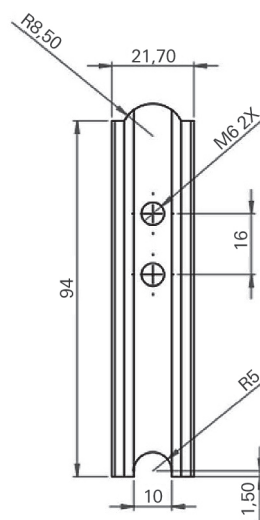

ROLDANAS TRILHO PEDRA
Linhas 32mm

ROL168
Roldana Trilho Pedra Simples

*com regulagem de altura

ROL169
Roldana Trilho Pedra Dupla

*com regulagem de altura

| Aplicações | Linhas 25mm | | | | | | | Linhas 32mm | | | | |
|---|-------------|----------|-------------|--------------|----------|-------------|---------|------------------|-------|------|---------|-------------|
| | Absoluta | Aglo 2.5 | Ecoline 2.5 | Imperial 2.5 | Mega 2.5 | Sublime 2.5 | Suprema | Escova Rebaixada | D'oro | Gold | Mega 32 | Sublime 3.5 |
| ROL156042 - Roldana Pedra Simples 150kg | - | - | - | - | - | - | - | ■ | - | - | - | ■ |
| ROL157042 - Roldana Pedra Dupla 300kg | - | - | - | - | - | - | - | ■ | - | - | - | ■ |
| GUI103012 - Guia Deslizante trilho côncavo 9,5mm - PRETO | - | - | - | - | - | - | - | ■ | - | - | - | - |
| GUI103016 - Guia Deslizante trilho côncavo 9,5mm - BRANCO | - | - | - | - | - | - | - | ■ | - | - | - | - |

ROLDANAS TRILHO PEDRA
Linhas 25mm

ROL158
Roldana Trilho Pedra Simples
*com regulagem de altura

| Aplicações | Linhas 25mm | | | | | | Linhas 32mm | | | | | |
|---|-------------|----------|-------------|--------------|----------|-------------|-------------|------------------|-------|------|---------|-------------|
| | Absoluta | Aglo 2.5 | Ecoline 2.5 | Imperial 2.5 | Mega 2.5 | Sublime 2.5 | Suprema | Escova Rebaixada | D'oro | Gold | Mega 32 | Sublime 3.5 |
| ROL158042 - Roldana Pedra Simples 150kg | ■ | ■ | ■ | ■ | ■ | ■ | ■ | - | - | - | - | - |
| GUI104012 - Guia Deslizante trilho côncavo 9,5mm - PRETO | ■ | ■ | - | ■ | - | - | ■ | - | - | - | - | - |
| GUI104016 - Guia Deslizante trilho côncavo 9,5mm - BRANCO | ■ | ■ | - | ■ | - | - | ■ | - | - | - | - | - |

GUI103
Guia Linhas 32mm

GUI104
Guia Linhas 25mm

ROLDANAS TRILHO PEDRA

Aplicações
Linhas 32mm

ROLDANAS TRILHO PEDRA

Aplicações

Linhas 25mm

SUBLIME 2.5