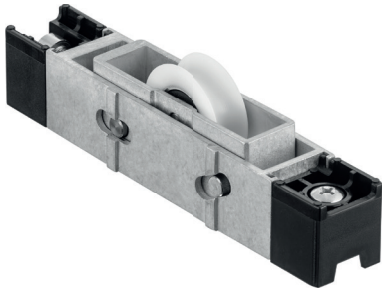

ROLDANAS TRILHO PEDRA
Linhas 32mm

ROL168
Roldana Trilho Pedra Simples

*com regulagem de altura