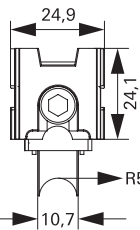

ROLDANAS TRILHO PEDRA
Linhas 32mm

ROL168
Roldana Trilho Pedra Simples

*com regulagem de altura

ROL169
Roldana Trilho Pedra Dupla

*com regulagem de altura

| Aplicações | Linhas 25mm | | | | | | | Linhas 32mm | | | | |
|---|-------------|----------|-------------|--------------|----------|-------------|---------|------------------|-------|------|---------|-------------|
| | Absoluta | Aglo 2.5 | Ecoline 2.5 | Imperial 2.5 | Mega 2.5 | Sublime 2.5 | Suprema | Escova Rebaixada | D'oro | Gold | Mega 32 | Sublime 3.5 |
| ROL156042 - Roldana Pedra Simples 150kg | - | - | - | - | - | - | - | ■ | - | - | - | ■ |
| ROL157042 - Roldana Pedra Dupla 300kg | - | - | - | - | - | - | - | ■ | - | - | - | ■ |
| GUI103012 - Guia Deslizante trilho côncavo 9,5mm - PRETO | - | - | - | - | - | - | - | ■ | - | - | - | - |
| GUI103016 - Guia Deslizante trilho côncavo 9,5mm - BRANCO | - | - | - | - | - | - | - | ■ | - | - | - | - |