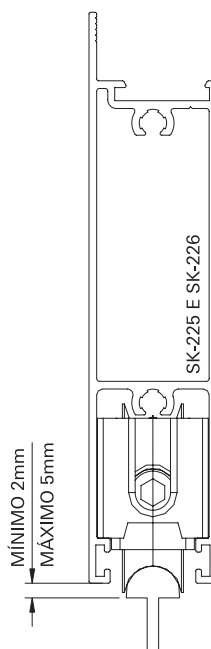

ROLDANAS TRILHO PEDRA

Aplicações

Linhas 25mm

AGLO 2.5