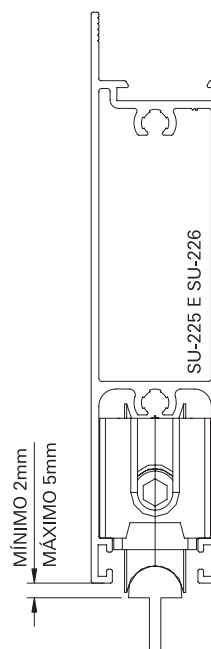

ROLDANAS TRILHO PEDRA

Aplicações

Linhas 25mm

SUPREMA