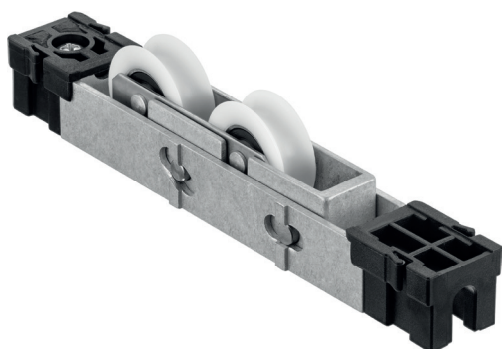

Aplicações

| | |
|-------------|---|
| Linhas 32mm | 6 |
| Linhas 25mm | 7 |

Roldanas Trilho Pedra

As **Roldanas Trilho Pedra da Roto Fermax** foram desenvolvidas para uma movimentação suave e precisa das folhas em portas e janelas de correr.

Ideais em projetos que exigem a integração de grandes ambientes: pelo fato da roldana ser embutida no chão, não necessita de perfil saliente no piso, deixando-o nivelado.

- Alta capacidade de carga - até 300kg por folha;
- Não possuem materiais oxidáveis;
- ideais para regiões litorâneas;
- Fácil instalação - dispensam a usinagem do perfil;
- Compatíveis com trilhos côncavos 9,5mm;
- Com regulagem de altura.

**Aplicáveis nas principais linhas de mercado,
atendendo todo tipo de obra com a garantia de qualidade**

ROLDANAS TRILHO PEDRA
Linhas 32mm

ROL154
Roldana Trilho Pedra Simples
*com regulagem de altura

ROL155
Roldana Trilho Pedra Dupla
*com regulagem de altura

| Aplicações | Linhas 25mm | | | | | | | Linhas 32mm | | | | |
|---|-------------|----------|-------------|--------------|----------|-------------|---------|------------------|-------|------|---------|-------------|
| | Absoluta | Aglo 2.5 | Ecoline 2.5 | Imperial 2.5 | Mega 2.5 | Sublime 2.5 | Suprema | Escova Rebaixada | D'oro | Gold | Mega 32 | Sublime 3.5 |
| ROL154042 - Roldana Pedra Simples 150kg | - | - | - | - | - | - | - | - | ■ | ■ | ■ | - |
| ROL155042 - Roldana Pedra Dupla 300kg | - | - | - | - | - | - | - | - | ■ | ■ | ■ | - |
| GUI103012 - Guia Deslizante trilho côncavo 9,5mm - PRETO | - | - | - | - | - | - | - | - | ■ | ■ | - | - |
| GUI103016 - Guia Deslizante trilho côncavo 9,5mm - BRANCO | - | - | - | - | - | - | - | - | ■ | ■ | - | - |