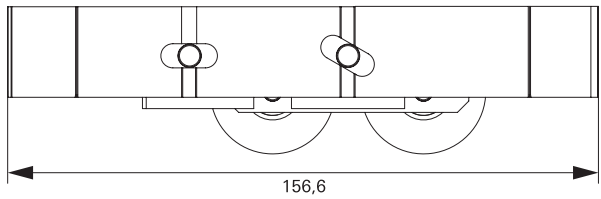

ROLDANAS TRILHO PEDRA
Linhas 32mm

ROL168
Roldana Trilho Pedra Simples

*com regulagem de altura

ROL169
Roldana Trilho Pedra Dupla

*com regulagem de altura

| Aplicações | Linhas 25mm | | | | | | | Linhas 32mm | | | | |
|---|-------------|----------|-------------|--------------|----------|-------------|---------|------------------|-------|------|---------|-------------|
| | Absoluta | Aglo 2.5 | Ecoline 2.5 | Imperial 2.5 | Mega 2.5 | Sublime 2.5 | Suprema | Escova Rebaixada | D'oro | Gold | Mega 32 | Sublime 3.5 |
| ROL156042 - Roldana Pedra Simples 150kg | - | - | - | - | - | - | - | ■ | - | - | - | ■ |
| ROL157042 - Roldana Pedra Dupla 300kg | - | - | - | - | - | - | - | ■ | - | - | - | ■ |
| GUI103012 - Guia Deslizante trilho côncavo 9,5mm - PRETO | - | - | - | - | - | - | - | ■ | - | - | - | - |
| GUI103016 - Guia Deslizante trilho côncavo 9,5mm - BRANCO | - | - | - | - | - | - | - | ■ | - | - | - | - |