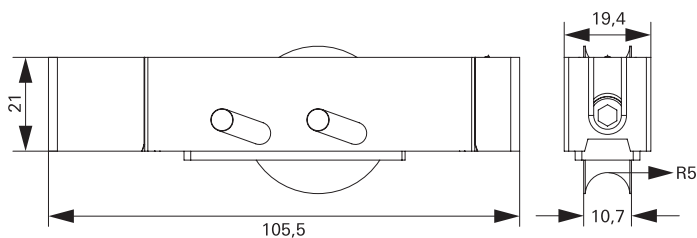

ROL158
Roldana Trilho Pedra Simples
*com regulagem de altura