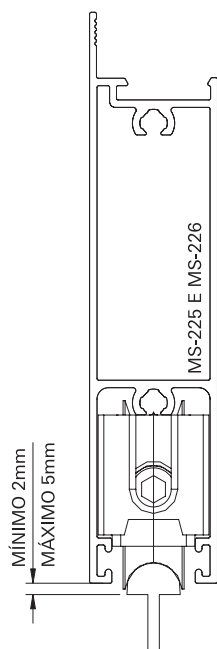

Roldanas Trilho Pedra

Soluções para Linhas 25 e 32mm

Conteúdo

Roldanas Trilho Pedra

| | |
|-------------|---|
| Linhas 32mm | 3 |
| Linhas 25mm | 5 |

Guias

| | |
|------------------|---|
| Linhas 32 e 25mm | 5 |
|------------------|---|

ROLDANAS TRILHO PEDRA
Linhas 25mm

ROL158
Roldana Trilho Pedra Simples
*com regulagem de altura

| Aplicações | Linhas 25mm | | | | | | Linhas 32mm | | | | | |
|---|-------------|----------|-------------|--------------|----------|-------------|-------------|------------------|-------|------|---------|-------------|
| | Absoluta | Aglo 2.5 | Ecoline 2.5 | Imperial 2.5 | Mega 2.5 | Sublime 2.5 | Suprema | Escova Rebaixada | D'oro | Gold | Mega 32 | Sublime 3.5 |
| ROL158042 - Roldana Pedra Simples 150kg | ■ | ■ | ■ | ■ | ■ | ■ | ■ | - | - | - | - | - |
| GUI104012 - Guia Deslizante trilho côncavo 9,5mm - PRETO | ■ | ■ | - | ■ | - | - | ■ | - | - | - | - | - |
| GUI104016 - Guia Deslizante trilho côncavo 9,5mm - BRANCO | ■ | ■ | - | ■ | - | - | ■ | - | - | - | - | - |

GUI103
Guia Linhas 32mm

GUI104
Guia Linhas 25mm

ROLDANAS TRILHO PEDRA

Aplicações
Linhas 32mm

ROLDANAS TRILHO PEDRA

Aplicações

Linhas 25mm

SUBLIME 2.5