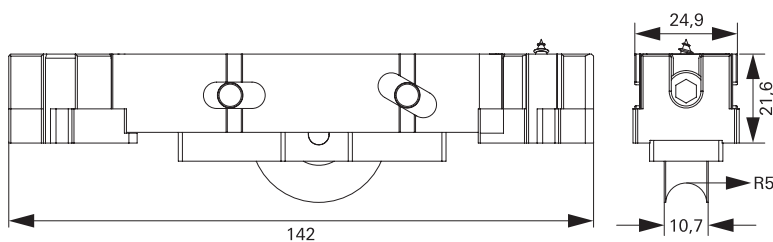

ROL155
Roldana Trilho Pedra Dupla
*com regulagem de altura