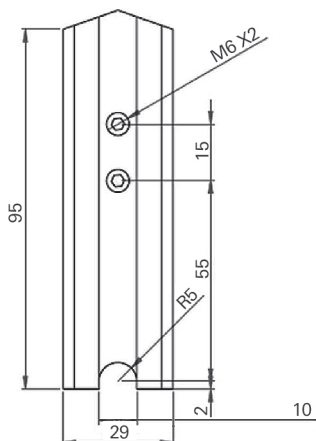

ROLDANAS TRILHO PEDRA
Linhas 25mm

ROL158
Roldana Trilho Pedra Simples
*com regulagem de altura

| Aplicações | Linhas 25mm | | | | | | Linhas 32mm | | | | | |
|---|-------------|----------|-------------|--------------|----------|-------------|-------------|------------------|-------|------|---------|-------------|
| | Absoluta | Aglo 2.5 | Ecoline 2.5 | Imperial 2.5 | Mega 2.5 | Sublime 2.5 | Suprema | Escova Rebaixada | D'oro | Gold | Mega 32 | Sublime 3.5 |
| ROL158042 - Roldana Pedra Simples 150kg | ■ | ■ | ■ | ■ | ■ | ■ | ■ | - | - | - | - | - |
| GUI104012 - Guia Deslizante trilho côncavo 9,5mm - PRETO | ■ | ■ | - | ■ | - | - | ■ | - | - | - | - | - |
| GUI104016 - Guia Deslizante trilho côncavo 9,5mm - BRANCO | ■ | ■ | - | ■ | - | - | ■ | - | - | - | - | - |

GUI103
Guia Linhas 32mm

GUI104
Guia Linhas 25mm

ROLDANAS TRILHO PEDRA

Aplicações
Linhas 32mm

ROLDANAS TRILHO PEDRA

Aplicações

Linhas 25mm

SUBLIME 2.5