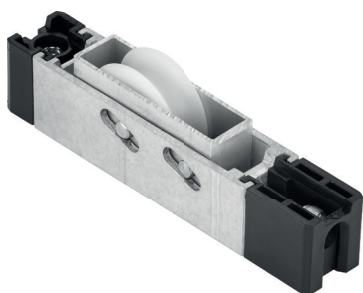

ROLDANAS TRILHO PEDRA
Linhas 25mm