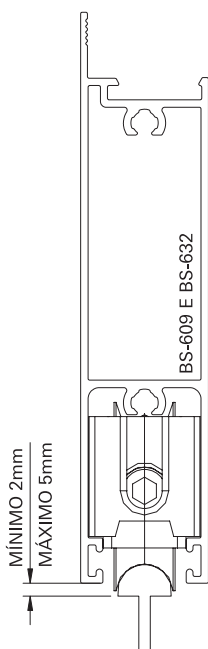

IMPERIAL 2.5