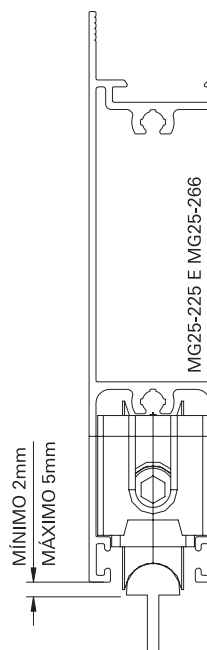

ROLDANAS TRILHO PEDRA

Aplicações

Linhas 25mm

MEGA 25