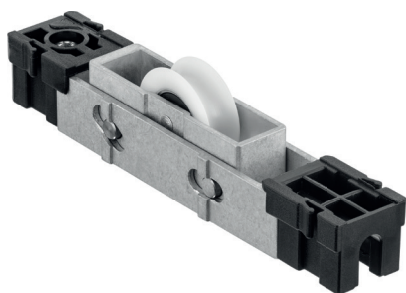

Roldanas Trilho Pedra

Soluções para Linhas 25 e 32mm

Conteúdo

Roldanas Trilho Pedra

| | |
|-------------|---|
| Linhas 32mm | 3 |
| Linhas 25mm | 5 |

Guias

| | |
|------------------|---|
| Linhas 32 e 25mm | 5 |
|------------------|---|

Aplicações

| | |
|-------------|---|
| Linhas 32mm | 6 |
| Linhas 25mm | 7 |

Roldanas Trilho Pedra

As **Roldanas Trilho Pedra da Roto Fermax** foram desenvolvidas para uma movimentação suave e precisa das folhas em portas e janelas de correr.

Ideais em projetos que exigem a integração de grandes ambientes: pelo fato da roldana ser embutida no chão, não necessita de perfil saliente no piso, deixando-o nivelado.

- Alta capacidade de carga - até 300kg por folha;
- Não possuem materiais oxidáveis;
- ideais para regiões litorâneas;
- Fácil instalação - dispensam a usinagem do perfil;
- Compatíveis com trilhos côncavos 9,5mm;
- Com regulagem de altura.

**Aplicáveis nas principais linhas de mercado,
atendendo todo tipo de obra com a garantia de qualidade**

ROLDANAS TRILHO PEDRA
Linhas 32mm

ROL154
Roldana Trilho Pedra Simples
*com regulagem de altura

ROL155
Roldana Trilho Pedra Dupla
*com regulagem de altura