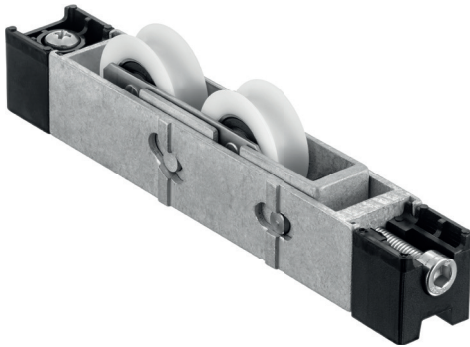

ROL169
Roldana Trilho Pedra Dupla

*com regulagem de altura