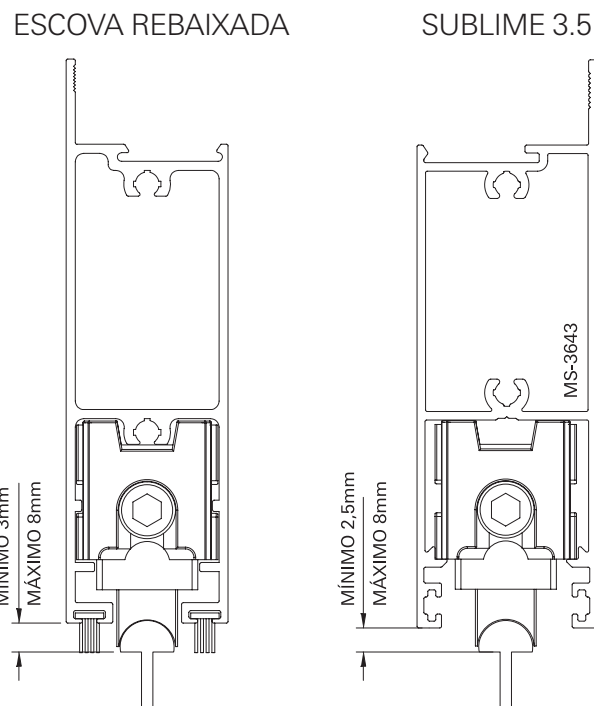

ROLDANAS TRILHO PEDRA
Linhas 32mm

ROL168
Roldana Trilho Pedra Simples

*com regulagem de altura

ROL169
Roldana Trilho Pedra Dupla

*com regulagem de altura

| Aplicações | Linhas 25mm | | | | | | | Linhas 32mm | | | | |
|---|-------------|----------|-------------|--------------|----------|-------------|---------|------------------|-------|------|---------|-------------|
| | Absoluta | Aglo 2.5 | Ecoline 2.5 | Imperial 2.5 | Mega 2.5 | Sublime 2.5 | Suprema | Escova Rebaixada | D'oro | Gold | Mega 32 | Sublime 3.5 |
| ROL156042 - Roldana Pedra Simples 150kg | - | - | - | - | - | - | - | ■ | - | - | - | ■ |
| ROL157042 - Roldana Pedra Dupla 300kg | - | - | - | - | - | - | - | ■ | - | - | - | ■ |
| GUI103012 - Guia Deslizante trilho côncavo 9,5mm - PRETO | - | - | - | - | - | - | - | ■ | - | - | - | - |
| GUI103016 - Guia Deslizante trilho côncavo 9,5mm - BRANCO | - | - | - | - | - | - | - | ■ | - | - | - | - |

ROLDANAS TRILHO PEDRA
Linhas 25mm

ROL158
Roldana Trilho Pedra Simples
*com regulagem de altura

| Aplicações | Linhas 25mm | | | | | | Linhas 32mm | | | | | |
|---|-------------|----------|-------------|--------------|----------|-------------|-------------|------------------|-------|------|---------|-------------|
| | Absoluta | Aglo 2.5 | Ecoline 2.5 | Imperial 2.5 | Mega 2.5 | Sublime 2.5 | Suprema | Escova Rebaixada | D'oro | Gold | Mega 32 | Sublime 3.5 |
| ROL158042 - Roldana Pedra Simples 150kg | ■ | ■ | ■ | ■ | ■ | ■ | ■ | - | - | - | - | - |
| GUI104012 - Guia Deslizante trilho côncavo 9,5mm - PRETO | ■ | ■ | - | ■ | - | - | ■ | - | - | - | - | - |
| GUI104016 - Guia Deslizante trilho côncavo 9,5mm - BRANCO | ■ | ■ | - | ■ | - | - | ■ | - | - | - | - | - |

GUI103
Guia Linhas 32mm

GUI104
Guia Linhas 25mm

ROLDANAS TRILHO PEDRA

Aplicações
Linhas 32mm

ROLDANAS TRILHO PEDRA

Aplicações

Linhas 25mm

SUBLIME 2.5