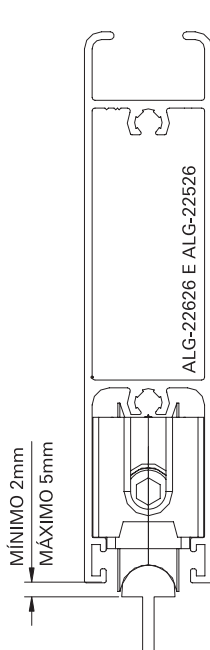

ROLDANAS TRILHO PEDRA

Aplicações

Linhas 25mm

ABSOLUTA