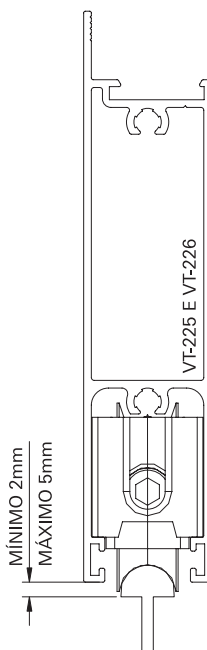

ECOLINE 2.5