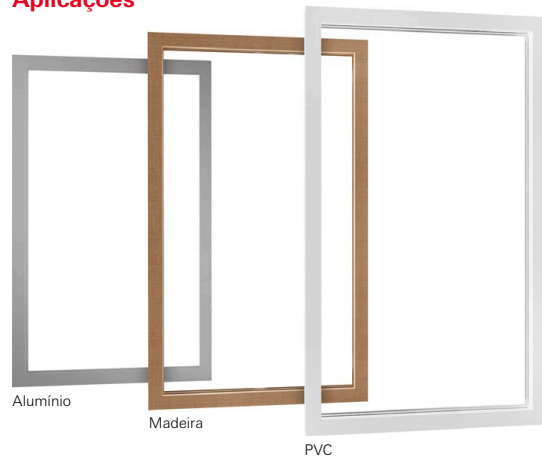

A solução premium da Roto

- + Possibilita criar vãos de até 6m de abertura
- + Abertura total do vão sem perda de espaço
- + Acessibilidade: integração e passagem entre ambientes
- + Permite integrar uma folha oscilobatente ao sistema
- + Versátil: abertura interna ou externa
- + Isolamento térmico
- + Conforto acústico

Detalhes técnicos

	Alumínio	PVC - Madeira
Largura máx.	930mm	900mm
Altura máx.	2830mm	2800mm
Carga p/folha máx.	100kg	100kg

Aplicações

Carros

Com rolamento esférico e rodas em PVC: maior durabilidade e conforto no manuseio.