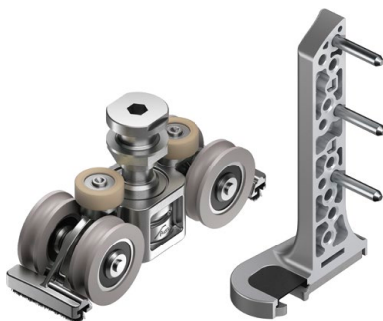

# Roto Patio Fold

Ferragens para sistemas de correr articulados - camarão

# A solução premium da Roto

- + Possibilita criar vãos de até 6m de abertura
- + Abertura total do vão sem perda de espaço
- + Acessibilidade: integração e passagem entre ambientes
- + Permite integrar uma folha oscilobatente ao sistema
- + Versátil: abertura interna ou externa
- + Isolamento térmico
- + Conforto acústico

## Detalhes técnicos

	Alumínio	PVC - Madeira
 Largura máx.	930mm	900mm
 Altura máx.	2830mm	2800mm
 Carga p/folha máx.	<b>100kg</b>	<b>100kg</b>

### Carros

Com rolamento esférico e rodas em PVC: maior durabilidade e conforto no manuseio.