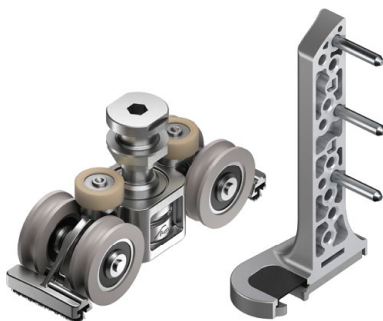

# Roto Patio Fold

Ferragens para sistemas de correr articulados - camarão

# A solução premium da Roto

- + Possibilita criar vãos de até 6m de abertura
- + Abertura total do vão sem perda de espaço
- + Acessibilidade: integração e passagem entre ambientes
- + Permite integrar uma folha oscilobatente ao sistema
- + Versátil: abertura interna ou externa
- + Isolamento térmico
- + Conforto acústico

## Detalhes técnicos

		Alumínio	PVC - Madeira
	Largura máx.	930mm	900mm
	Altura máx.	2830mm	2800mm
	Carga p/folha máx.	<b>100kg</b>	<b>100kg</b>

### Carros

Com rolamento esférico e rodas em PVC: maior durabilidade e conforto no manuseio.