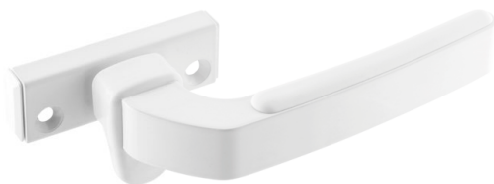

Com arremate

FMA175

Obs.: Acompanha contrafecho.

Obs.: Para folhas com largura superior a 800mm utilizar 2 fechos por folha.