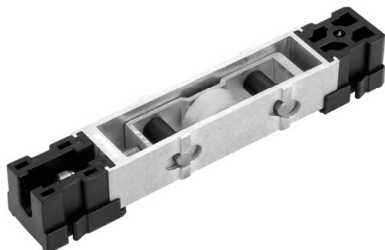

Roldanas Strong Fit

Descrição	Carga	Material N°
Com rolamento blindado e regulagem	150kg	ROL129N

Obs.: Dispensa usinagem do perfil.