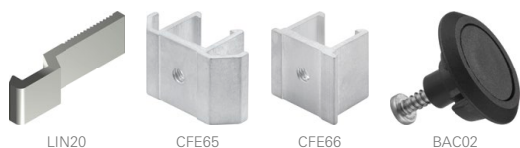

Sem fixação aparente

LIN20

CFE65

CFE66

BAC02

Fechos concha Easy Touch

Descrição	Material N°
Com fixação aparente	FEC129
Sem fixação aparente	FEC129S

Obs.: Não acompanha lingueta. Solicitar separadamente.

Concha cega Easy Touch (com fixação aparente) CON09

Concha cega Easy Touch (sem fixação aparente) CON09S

Lingueta em alumínio LIN20
(para fechos Easy Touch 160mm)

Botão de acionamento (externo) BAC02

Contrafecho (lateral) CFE65

Contrafecho (central) CFE66

Fechos concha Easy Touch / Conchas cega Easy Touch / 192mm

Para portas

Com fixação aparente

LIN20

CFE65

CFE66

BAC02

Fechos concha Easy Touch (com fixação aparente)

Descrição	Material N°
Com chave	FEC131
Sem chave	FEC132
Com botão integrado	FEC133

Obs.: Não acompanha lingueta. Solicitar separadamente.

Concha cega Easy Touch (com fixação aparente) CON13