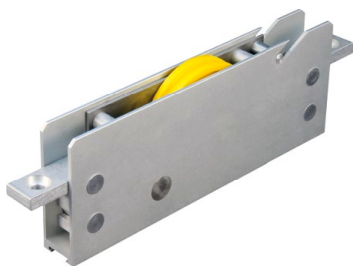

Contrafecho (lateral) **CFE29**

Acabamentos

CORRER

Linha Verano
Lista de componentes

Opcionais

Puxadores

Descrição	Material N°
Puxador 168mm	PUX11N*
Puxador 200mm	PUX12N*
Puxador 250mm	PUX14N

*Obs.: Furação compatível c/ fechos e conchas 160 e 192mm.

Roldanas simples

Roldanas Strong

Descrição	Carga	Material N°
Com rolamento blindado e regulagem	130kg	ROL80N

Roldanas Strong Fit

Descrição	Carga	Material N°
Com rolamento blindado e regulagem	150kg	ROL129N