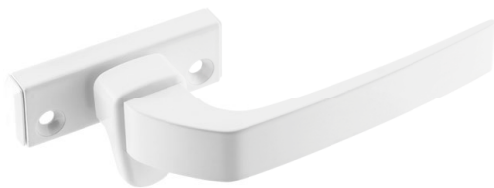

Medida	Altura Máx.	Carga Máx.	Material N°
290mm	450mm	10kg	APS01
440mm	650mm	13kg	APS02
635mm	800mm	17kg	APS03

Acabamentos

061

Branco PVC

MAXIM-AR E FACHADA

Linha Verano

Lista de componentes

Fechos monoponto