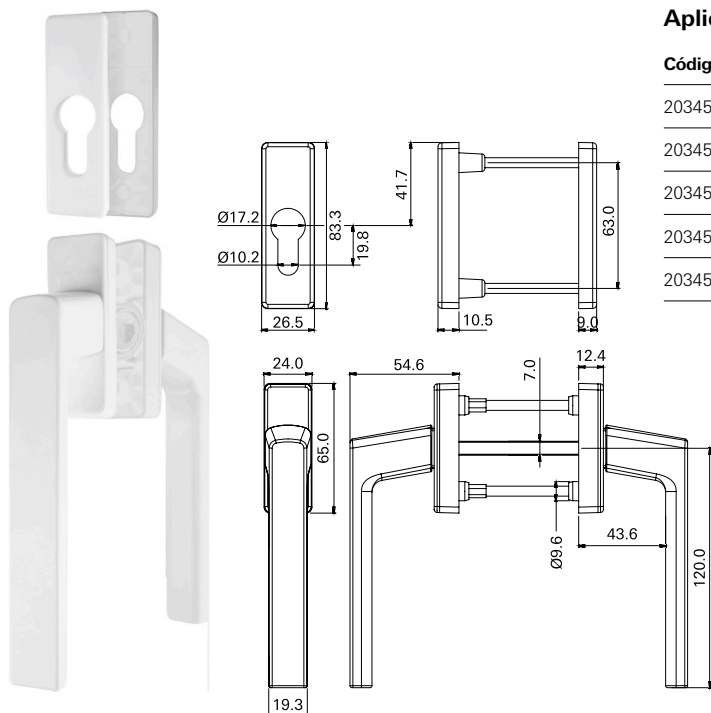

Acabamentos

CORRER

Linha Aris

Lista de componentes

Maçaneta Roto Aris com Roseta - Cabo Standard 120mm

Aplicação interna/externa

Código	Eixo	Cor
2034550P	150mm	Preto
2034551P	150mm	Branco 9016
2034552P	150mm	Branco 9003
2034553P	150mm	Prata
2034554P	150mm	Marrom

Entrega
a partir de
JANEIRO
2025

Maçaneta Roto Aris com Roseta - Cabo Longo 150mm

Aplicação interna/externa

Código	Eixo	Cor
2034555P	150mm	Preto
2034556P	150mm	Branco 9016
2034557P	150mm	Branco 9003
2034558P	150mm	Prata
2034559P	150mm	Marrom