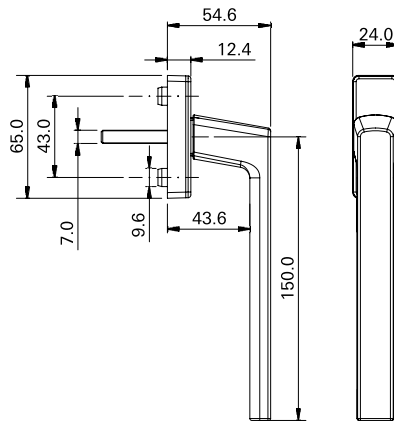

CORRER

Linha Aris

Lista de componentes

Maçaneta Roto Aris - Cabo Standard 120mm

Entrega
a partir de
JANEIRO
2025

Aplicação interna

Código	Eixo	Cor
2034517P	24mm	Branco 9003
2034515P	24mm	Branco 9016
2034518P	24mm	Marrom
2034524P	24mm	Prata
2034514P	24mm	Preto
2034527P	30mm	Branco 9003
2034526P	30mm	Branco 9016
2034528P	30mm	Marrom
2034529P	30mm	Prata
2034525P	30mm	Preto
2034532P	35mm	Branco 9003
2034531P	35mm	Branco 9016
2034533P	35mm	Marrom
2034534P	35mm	Prata
2034530P	35mm	Preto

Maçaneta Roto Aris - Cabo Longo 150mm

Entrega
a partir de
JANEIRO
2025

Aplicação interna

Código	Eixo	Cor
2034537P	24mm	Branco 9003
2034536P	24mm	Branco 9016
2034539P	24mm	Prata
2034538P	24mm	Marrom
2034535P	24mm	Preto
2034542P	30mm	Branco 9003
2034541P	30mm	Branco 9016
2034544P	30mm	Prata
2034540P	30mm	Preto
2034543P	30mm	Marrom
2034547P	35mm	Branco 9003
2034546P	35mm	Branco 9016
2034549P	35mm	Prata
2034545P	35mm	Preto
2034548P	35mm	Marrom

Acabamentos

CORRER

Linha Aris

Lista de componentes

Maçaneta Roto Aris com Roseta - Cabo Standard 120mm

Aplicação interna/externa

Código	Eixo	Cor
2034550P	150mm	Preto
2034551P	150mm	Branco 9016
2034552P	150mm	Branco 9003
2034553P	150mm	Prata
2034554P	150mm	Marrom

Entrega
a partir de
JANEIRO
2025

Maçaneta Roto Aris com Roseta - Cabo Longo 150mm

Aplicação interna/externa

Código	Eixo	Cor
2034555P	150mm	Preto
2034556P	150mm	Branco 9016
2034557P	150mm	Branco 9003
2034558P	150mm	Prata
2034559P	150mm	Marrom