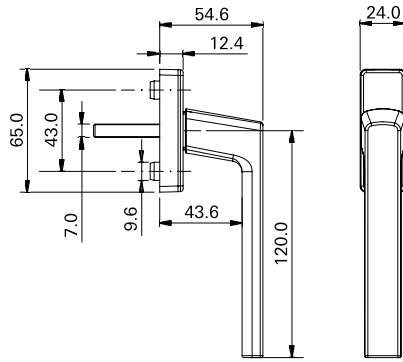

CORRER

Linha Aris

Lista de componentes

Maçaneta Roto Aris - Cabo Standard 120mm

Entrega
a partir de
JANEIRO
2025

Aplicação interna

Código	Eixo	Cor
2034517P	24mm	Branco 9003
2034515P	24mm	Branco 9016
2034518P	24mm	Marrom
2034524P	24mm	Prata
2034514P	24mm	Preto
2034527P	30mm	Branco 9003
2034526P	30mm	Branco 9016
2034528P	30mm	Marrom
2034529P	30mm	Prata
2034525P	30mm	Preto
2034532P	35mm	Branco 9003
2034531P	35mm	Branco 9016
2034533P	35mm	Marrom
2034534P	35mm	Prata
2034530P	35mm	Preto

Maçaneta Roto Aris - Cabo Longo 150mm

Entrega
a partir de
JANEIRO
2025

Aplicação interna

Código	Eixo	Cor
2034537P	24mm	Branco 9003
2034536P	24mm	Branco 9016
2034539P	24mm	Prata
2034538P	24mm	Marrom
2034535P	24mm	Preto
2034542P	30mm	Branco 9003
2034541P	30mm	Branco 9016
2034544P	30mm	Prata
2034540P	30mm	Preto
2034543P	30mm	Marrom
2034547P	35mm	Branco 9003
2034546P	35mm	Branco 9016
2034549P	35mm	Prata
2034545P	35mm	Preto
2034548P	35mm	Marrom

Acabamentos

CORRER

Linha Aris

Lista de componentes

Maçaneta Roto Aris com Roseta - Cabo Standard 120mm

Aplicação interna/externa

Código	Eixo	Cor
2034550P	150mm	Preto
2034551P	150mm	Branco 9016
2034552P	150mm	Branco 9003
2034553P	150mm	Prata
2034554P	150mm	Marrom