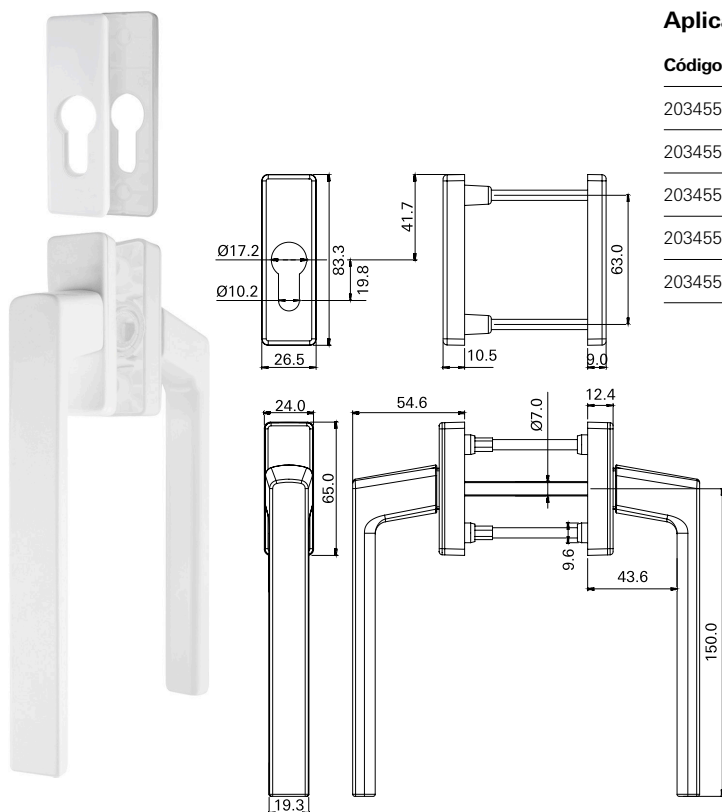

Acabamentos

CORRER

Linha Aris

Lista de componentes

Maçaneta Roto Aris com Roseta - Cabo Standard 120mm

Aplicação interna/externa

Código	Eixo	Cor
2034550P	150mm	Preto
2034551P	150mm	Branco 9016
2034552P	150mm	Branco 9003
2034553P	150mm	Prata
2034554P	150mm	Marrom

Entrega
a partir de
JANEIRO
2025

Maçaneta Roto Aris com Roseta - Cabo Longo 150mm

Aplicação interna/externa

Código	Eixo	Cor
2034555P	150mm	Preto
2034556P	150mm	Branco 9016
2034557P	150mm	Branco 9003
2034558P	150mm	Prata
2034559P	150mm	Marrom