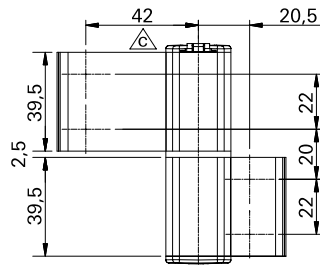

GIRO

Linha Aris

Lista de componentes

Dobradiça AT90