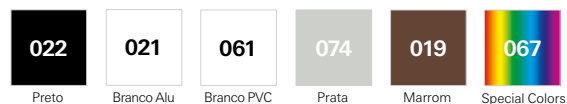

Acabamentos