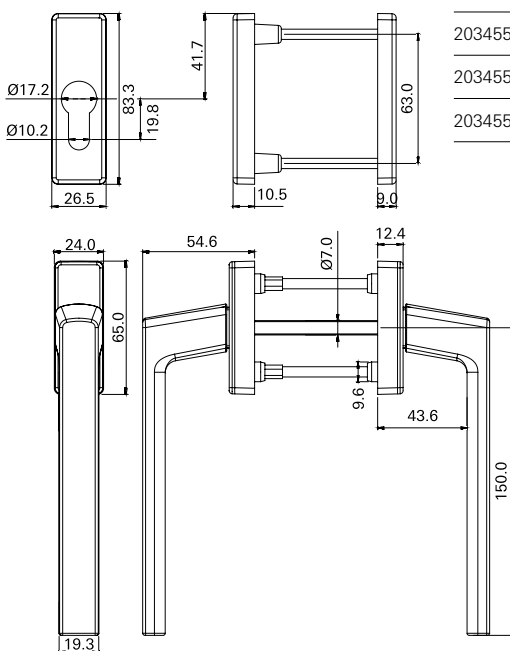

CORRER

Linha Aris

Lista de componentes

Maçaneta Roto Aris - Cabo Standard 120mm

Aplicação interna

Código	Eixo	Cor
2034517P	24mm	Branco 9003
2034515P	24mm	Branco 9016
2034518P	24mm	Marrom
2034524P	24mm	Prata
2034514P	24mm	Preto
2034527P	30mm	Branco 9003
2034526P	30mm	Branco 9016
2034528P	30mm	Marrom
2034529P	30mm	Prata
2034525P	30mm	Preto
2034532P	35mm	Branco 9003
2034531P	35mm	Branco 9016
2034533P	35mm	Marrom
2034534P	35mm	Prata
2034530P	35mm	Preto

Maçaneta Roto Aris - Cabo Longo 150mm

Aplicação interna

Código	Eixo	Cor
2034537P	24mm	Branco 9003
2034536P	24mm	Branco 9016
2034539P	24mm	Prata
2034538P	24mm	Marrom
2034535P	24mm	Preto
2034542P	30mm	Branco 9003
2034541P	30mm	Branco 9016
2034544P	30mm	Prata
2034540P	30mm	Preto
2034543P	30mm	Marrom
2034547P	35mm	Branco 9003
2034546P	35mm	Branco 9016
2034549P	35mm	Prata
2034545P	35mm	Preto
2034548P	35mm	Marrom

Acabamentos

CORRER

Linha Aris

Lista de componentes

Maçaneta Roto Aris com Roseta - Cabo Standard 120mm**Aplicação interna/externa**

Código	Eixo	Cor
2034550P	150mm	Preto
2034551P	150mm	Branco 9016
2034552P	150mm	Branco 9003
2034553P	150mm	Prata
2034554P	150mm	Marrom

Maçaneta Roto Aris com Roseta - Cabo Longo 150mm**Aplicação interna/externa**

Código	Eixo	Cor
2034555P	150mm	Preto
2034556P	150mm	Branco 9016
2034557P	150mm	Branco 9003
2034558P	150mm	Prata
2034559P	150mm	Marrom