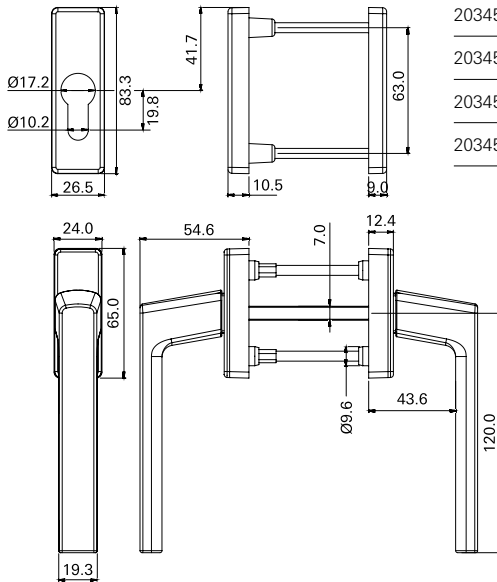

CORRER

Linha Aris

Lista de componentes

Maçaneta Roto Aris - Cabo Standard 120mm

Aplicação interna

Código	Eixo	Cor
2034517P	24mm	Branco 9003
2034515P	24mm	Branco 9016
2034518P	24mm	Marrom
2034524P	24mm	Prata
2034514P	24mm	Preto
2034527P	30mm	Branco 9003
2034526P	30mm	Branco 9016
2034528P	30mm	Marrom
2034529P	30mm	Prata
2034525P	30mm	Preto
2034532P	35mm	Branco 9003
2034531P	35mm	Branco 9016
2034533P	35mm	Marrom
2034534P	35mm	Prata
2034530P	35mm	Preto

Maçaneta Roto Aris - Cabo Longo 150mm

Aplicação interna

Código	Eixo	Cor
2034537P	24mm	Branco 9003
2034536P	24mm	Branco 9016
2034539P	24mm	Prata
2034538P	24mm	Marrom
2034535P	24mm	Preto
2034542P	30mm	Branco 9003
2034541P	30mm	Branco 9016
2034544P	30mm	Prata
2034540P	30mm	Preto
2034543P	30mm	Marrom
2034547P	35mm	Branco 9003
2034546P	35mm	Branco 9016
2034549P	35mm	Prata
2034545P	35mm	Preto
2034548P	35mm	Marrom

Acabamentos

CORRER

Linha Aris

Lista de componentes

Maçaneta Roto Aris com Roseta - Cabo Standard 120mm**Aplicação interna/externa**

Código	Eixo	Cor
2034550P	150mm	Preto
2034551P	150mm	Branco 9016
2034552P	150mm	Branco 9003
2034553P	150mm	Prata
2034554P	150mm	Marrom

Maçaneta Roto Aris com Roseta - Cabo Longo 150mm**Aplicação interna/externa**

Código	Eixo	Cor
2034555P	150mm	Preto
2034556P	150mm	Branco 9016
2034557P	150mm	Branco 9003
2034558P	150mm	Prata
2034559P	150mm	Marrom