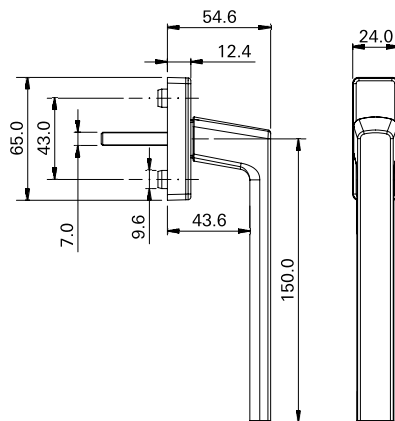

CORRER

Linha Aris

Lista de componentes

Maçaneta Roto Aris - Cabo Standard 120mm

Aplicação interna

Código	Eixo	Cor
2034517P	24mm	Branco 9003
2034515P	24mm	Branco 9016
2034518P	24mm	Marrom
2034524P	24mm	Prata
2034514P	24mm	Preto
2034527P	30mm	Branco 9003
2034526P	30mm	Branco 9016
2034528P	30mm	Marrom
2034529P	30mm	Prata
2034525P	30mm	Preto
2034532P	35mm	Branco 9003
2034531P	35mm	Branco 9016
2034533P	35mm	Marrom
2034534P	35mm	Prata
2034530P	35mm	Preto

Maçaneta Roto Aris - Cabo Longo 150mm

Aplicação interna

Código	Eixo	Cor
2034537P	24mm	Branco 9003
2034536P	24mm	Branco 9016
2034539P	24mm	Prata
2034538P	24mm	Marrom
2034535P	24mm	Preto
2034542P	30mm	Branco 9003
2034541P	30mm	Branco 9016
2034544P	30mm	Prata
2034540P	30mm	Preto
2034543P	30mm	Marrom
2034547P	35mm	Branco 9003
2034546P	35mm	Branco 9016
2034549P	35mm	Prata
2034545P	35mm	Preto
2034548P	35mm	Marrom

Acabamentos

CORRER

Linha Aris

Lista de componentes

Maçaneta Roto Aris com Roseta - Cabo Standard 120mm**Aplicação interna/externa**

Código	Eixo	Cor
2034550P	150mm	Preto
2034551P	150mm	Branco 9016
2034552P	150mm	Branco 9003
2034553P	150mm	Prata
2034554P	150mm	Marrom

Maçaneta Roto Aris com Roseta - Cabo Longo 150mm**Aplicação interna/externa**

Código	Eixo	Cor
2034555P	150mm	Preto
2034556P	150mm	Branco 9016
2034557P	150mm	Branco 9003
2034558P	150mm	Prata
2034559P	150mm	Marrom