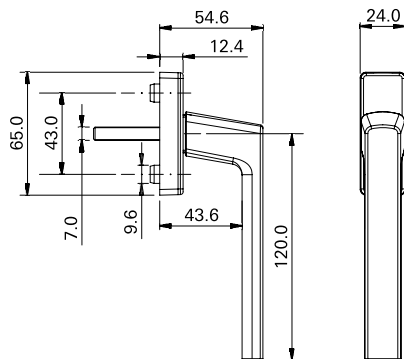

CORRER

Linha Aris

Lista de componentes

Maçaneta Roto Aris - Cabo Standard 120mm

Aplicação interna

Código	Eixo	Cor
2034517P	24mm	Branco 9003
2034515P	24mm	Branco 9016
2034518P	24mm	Marrom
2034524P	24mm	Prata
2034514P	24mm	Preto
2034527P	30mm	Branco 9003
2034526P	30mm	Branco 9016
2034528P	30mm	Marrom
2034529P	30mm	Prata
2034525P	30mm	Preto
2034532P	35mm	Branco 9003
2034531P	35mm	Branco 9016
2034533P	35mm	Marrom
2034534P	35mm	Prata
2034530P	35mm	Preto

Maçaneta Roto Aris - Cabo Longo 150mm

Aplicação interna

Código	Eixo	Cor
2034537P	24mm	Branco 9003
2034536P	24mm	Branco 9016
2034539P	24mm	Prata
2034538P	24mm	Marrom
2034535P	24mm	Preto
2034542P	30mm	Branco 9003
2034541P	30mm	Branco 9016
2034544P	30mm	Prata
2034540P	30mm	Preto
2034543P	30mm	Marrom
2034547P	35mm	Branco 9003
2034546P	35mm	Branco 9016
2034549P	35mm	Prata
2034545P	35mm	Preto
2034548P	35mm	Marrom

Maçaneta Roto Aris com Roseta - Cabo Longo 150mm**Aplicação interna/externa**

Código	Eixo	Cor
2034555P	150mm	Preto
2034556P	150mm	Branco 9016
2034557P	150mm	Branco 9003
2034558P	150mm	Prata
2034559P	150mm	Marrom