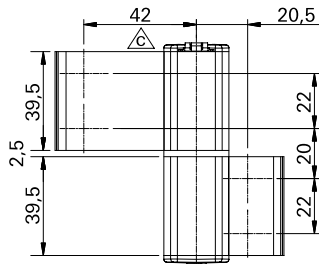

Aplicação interna/externa

Código	Cor	Carga Máx.
487497	Preto	90kg
2044230P *	Branco	90kg