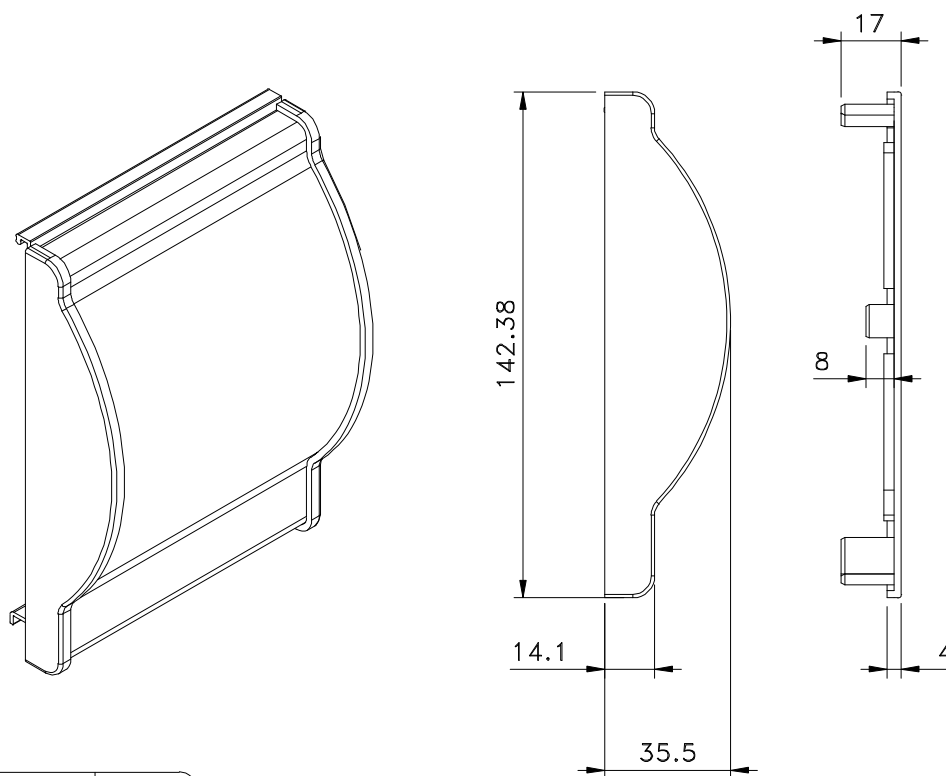

Outubro/2016

BELMETAL	FERMAX
BMT-TPA0114	TML 01

Vistas - escala 1:2

Medidas em milímetros

Instalação - escala 1:2

Composição

Nylon

Embalagem: 01 pr