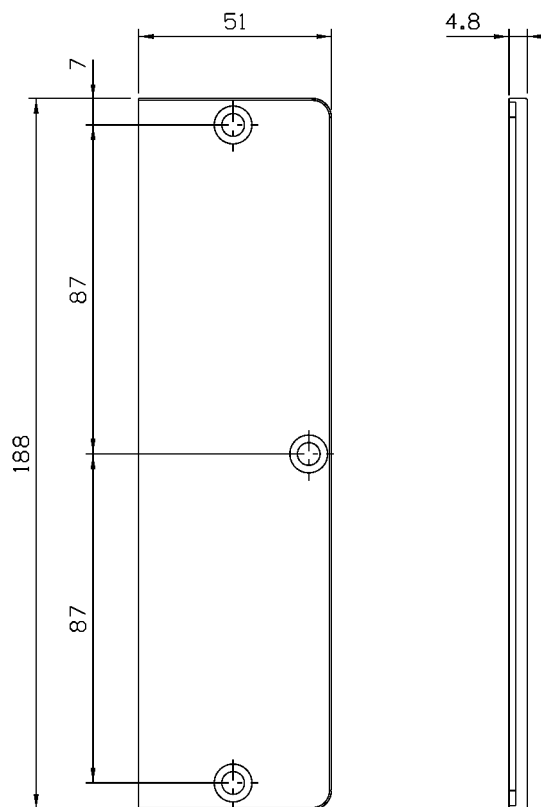

Julho/2024

TML13Ø12 - Preto
TML13Ø16 - Branco

Vista: escala 1:2

Medidas em milímetros

Composição
Poliamida 6
Parafusos inox
Embalagem: 01 par
Cor: Preto/Branco

Instalação: escala 1:2