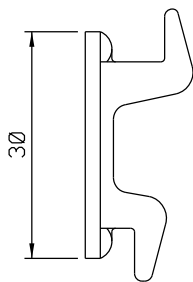

Setembro/2021

FEC 42 Manual s/chave
FEC 43 Autom.s/chave

FEC 44 Manual c/chave
FEC 45 Autom.c/chave

Vista - escala 1:2

CFE 22

Contra-fecho lateral
Escala 1:1

CFE 23

Contra-fecho central
Escala 1:1

Composição
Estrutura alumínio
Mola aço (FEC 43/45)
Lingueta/contrafecho zamak
Chave cromada (FEC44/45)
Parafusos inox

LIN03
Acompanha produto

Instalação - escala 1:1

Medidas em milímetros