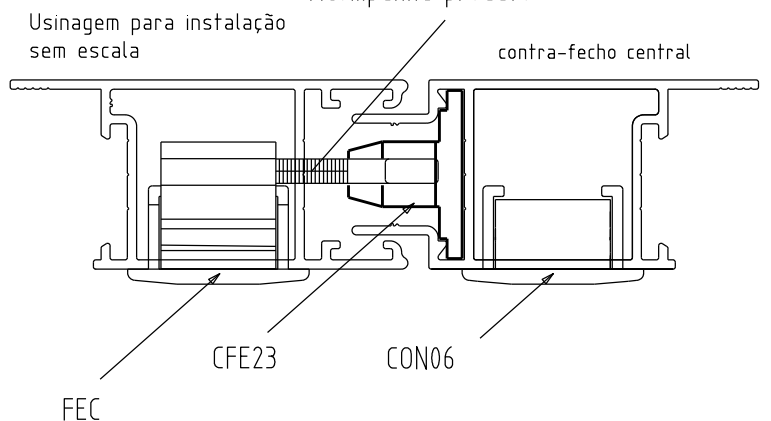

Setembro/2021

FEC 42 Manual s/chave
FEC 43 Autom.s/chave

FEC 44 Manual c/chave
FEC 45 Autom.c/chave

Vista - escala 1:2

CFE 22

Contra-fecho lateral
Escala 1:1

CFE 23

Contra-fecho central
Escala 1:1

Composição
Estrutura alumínio
Mola aço (FEC 43/45)
Lingueta/contrafecho zamak
Chave cromada (FEC44/45)
Parafusos inox

LIN03
Acompanha produto

Instalação - escala 1:1

Medidas em milímetros