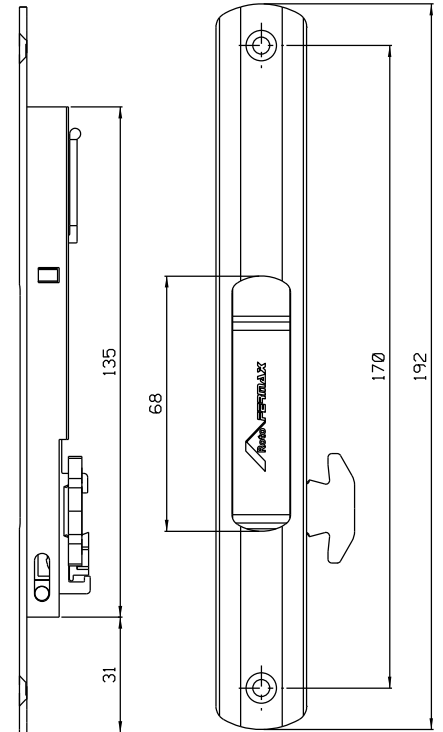

Setembro/2021

FEC 42 Manual s/chave
FEC 43 Autom.s/chave

FEC 44 Manual c/chave
FEC 45 Autom.c/chave

Vista - escala 1:2

CFE 22

Contra-fecho lateral
Escala 1:1

CFE 23

Contra-fecho central
Escala 1:1

Composição
Estrutura alumínio
Mola aço (FEC 43/45)
Lingueta/contrafecho zamak
Chave cromada (FEC44/45)
Parafusos inox

LIN03
Acompanha produto

Instalação - escala 1:1

Medidas em milímetros