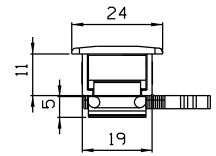

Setembro/2021

FEC 42 Manual s/chave
FEC 43 Autom.s/chave

FEC 44 Manual c/chave
FEC 45 Autom.c/chave

Vista - escala 1:2

CFE 22

Contra-fecho lateral
Escala 1:1

CFE 23

Contra-fecho central
Escala 1:1

Composição
Estrutura alumínio
Mola aço (FEC 43/45)
Lingueta/contrafecho zamak
Chave cromada (FEC44/45)
Parafusos inox

LIN03
Acompanha produto

Instalação - escala 1:1

Medidas em milímetros