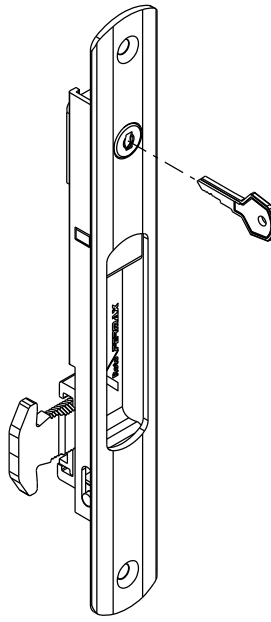

Setembro/2021

FEC 42 Manual s/chave
FEC 43 Autom.s/chave

FEC 44 Manual c/chave
FEC 45 Autom.c/chave

Vista - escala 1:2

CFE 22

Contra-fecho lateral
Escala 1:1

CFE 23

Contra-fecho central
Escala 1:1

Composição
Estrutura alumínio
Mola aço (FEC 43/45)
Lingueta/contrafecho zamak
Chave cromada (FEC44/45)
Parafusos inox

LIN03
Acompanha produto

Instalação - escala 1:1

Medidas em milímetros