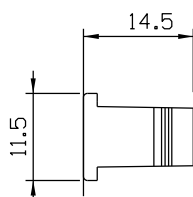

Setembro/2021

FEC 42 Manual s/chave
FEC 43 Autom.s/chave

FEC 44 Manual c/chave
FEC 45 Autom.c/chave

Vista - escala 1:2

CFE 22

Contra-fecho lateral
Escala 1:1

CFE 23

Contra-fecho central
Escala 1:1

Composição
Estrutura alumínio
Mola aço (FEC 43/45)
Lingueta/contrafecho zamak
Chave cromada (FEC44/45)
Parafusos inox

LIN03
Acompanha produto

Instalação - escala 1:1

Medidas em milímetros