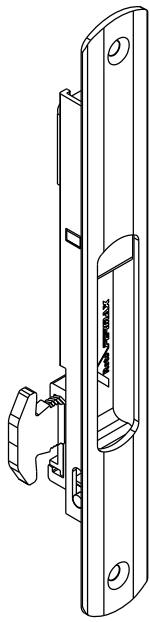

Setembro/2021

FEC 42 Manual s/chave
FEC 43 Autom.s/chave

FEC 44 Manual c/chave
FEC 45 Autom.c/chave

Vista - escala 1:2

CFE 22

Contra-fecho lateral
Escala 1:1

CFE 23

Contra-fecho central
Escala 1:1

Composição
Estrutura alumínio
Mola aço (FEC 43/45)
Lingueta/contrafecho zamak
Chave cromada (FEC44/45)
Parafusos inox

LIN03
Acompanha produto

Instalação - escala 1:1

Medidas em milímetros