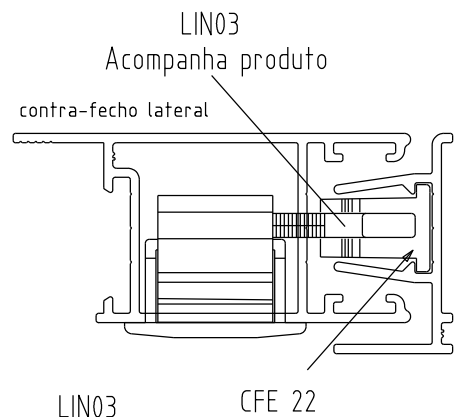

Setembro/2021

FEC 42 Manual s/chave
FEC 43 Autom.s/chave

FEC 44 Manual c/chave
FEC 45 Autom.c/chave

Vista - escala 1:2

CFE 22

Contra-fecho lateral
Escala 1:1

CFE 23

Contra-fecho central
Escala 1:1

Composição
Estrutura alumínio
Mola aço (FEC 43/45)
Lingueta/contrafecho zamak
Chave cromada (FEC44/45)
Parafusos inox

LIN03
Acompanha produto

Instalação - escala 1:1

Medidas em milímetros