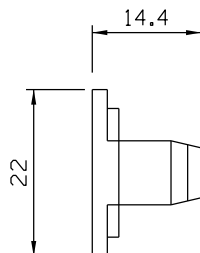

Setembro/2021

FEC 42 Manual s/chave
FEC 43 Autom.s/chave

FEC 44 Manual c/chave
FEC 45 Autom.c/chave

Vista - escala 1:2

CFE 22

Contra-fecho lateral
Escala 1:1

CFE 23

Contra-fecho central
Escala 1:1

Composição
Estrutura alumínio
Mola aço (FEC 43/45)
Lingueta/contrafecho zamak
Chave cromada (FEC44/45)
Parafusos inox

LIN03
Acompanha produto

Instalação - escala 1:1

Medidas em milímetros