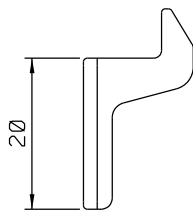

Setembro/2021

FEC 42 Manual s/chave
FEC 43 Autom.s/chave

FEC 44 Manual c/chave
FEC 45 Autom.c/chave

Vista - escala 1:2

CFE 22

Contra-fecho lateral
Escala 1:1

CFE 23

Contra-fecho central
Escala 1:1

Composição
Estrutura alumínio
Mola aço (FEC 43/45)
Lingueta/contrafecho zamak
Chave cromada (FEC44/45)
Parafusos inox

LIN03
Acompanha produto

Instalação - escala 1:1

Medidas em milímetros