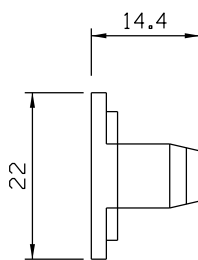

Abril/2022

FEC 16 manual

FEC 37 trava autom.

FEC 19 manual

FEC 38 trava autom.

Vistas - escala 1:2

CFE 22NP

Contra-fecho lateral
escala 1:1

CFE 23

Contra-fecho central
escala 1:1

contra-fecho lateral

LIN02
Acompanha produto

contra-fecho central
CFE23

Instalação - escala 1:1

Medidas em milímetros

Composição

- Estrutura alumínio
- Lingueta/parafusos inox
- Mola aço (FEC37/38)
- Chave cromada (FEC19/38)