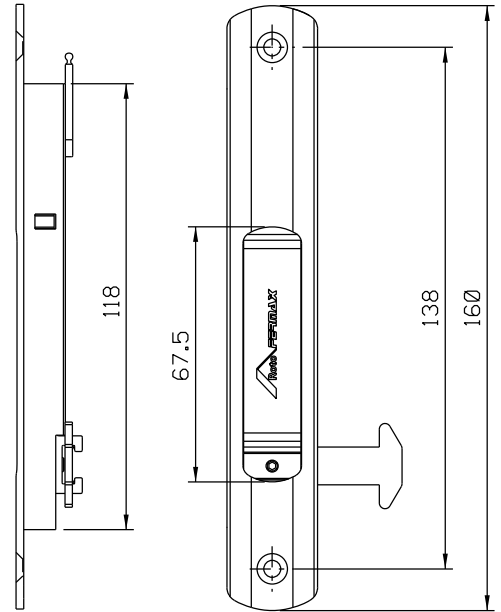

Abril/2022

FEC 16 manual

FEC 37 trava autom.

FEC 19 manual

FEC 38 trava autom.

Vistas - escala 1:2

CFE 22NP

Contra-fecho lateral
escala 1:1

CFE 23

Contra-fecho central
escala 1:1

contra-fecho lateral

LIN02
Acompanha produto

contra-fecho central
CFE23

Instalação - escala 1:1

Medidas em milímetros

Composição

- Estrutura alumínio
- Lingueta/parafusos inox
- Mola aço (FEC37/38)
- Chave cromada (FEC19/38)