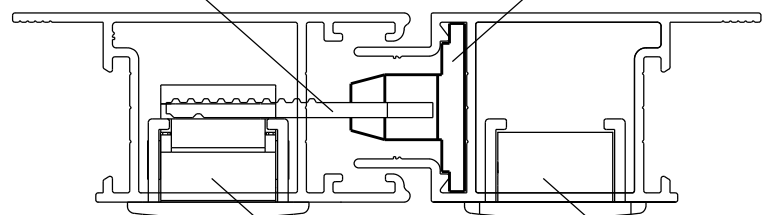

CFE 23

Contra-fecho central
escala 1:1

contra-fecho lateral

LIN02
Acompanha produto

contra-fecho central
CFE23

Instalação - escala 1:1

Medidas em milímetros

Composição

- Estrutura alumínio
- Lingueta/parafusos inox
- Mola aço (FEC37/38)
- Chave cromada (FEC19/38)