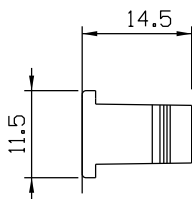

CFE 23

Contra-fecho central
escala 1:1

contra-fecho lateral

LIN02
Acompanha produto

contra-fecho central
CFE23

Instalação - escala 1:1

Medidas em milímetros

Composição

- Estrutura alumínio
- Lingueta/parafusos inox
- Mola aço (FEC37/38)
- Chave cromada (FEC19/38)