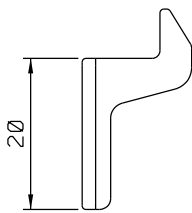

Abril/2022

FEC 16 manual

FEC 37 trava autom.

FEC 19 manual

FEC 38 trava autom.

Vistas - escala 1:2

CFE 22NP

Contra-fecho lateral
escala 1:1

CFE 23

Contra-fecho central
escala 1:1

contra-fecho lateral

LIN02
Acompanha produto

contra-fecho central
CFE23

Instalação - escala 1:1

Medidas em milímetros

Composição

- Estrutura alumínio
- Lingueta/parafusos inox
- Mola aço (FEC37/38)
- Chave cromada (FEC19/38)