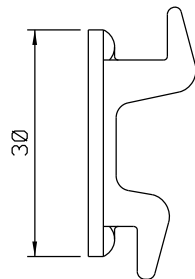

Abril/2022

FEC 16 manual

FEC 37 trava autom.

FEC 19 manual

FEC 38 trava autom.

Vistas - escala 1:2

CFE 22NP

Contra-fecho lateral
escala 1:1

CFE 23

Contra-fecho central
escala 1:1

contra-fecho lateral

LIN02
Acompanha produto

contra-fecho central
CFE23

Instalação - escala 1:1

Medidas em milímetros

Composição

- Estrutura alumínio
- Lingueta/parafusos inox
- Mola aço (FEC37/38)
- Chave cromada (FEC19/38)