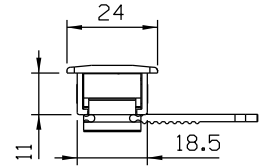

Vistas - escala 1:2