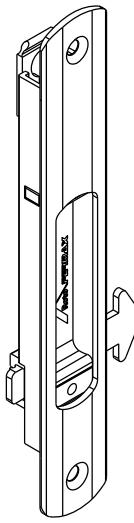

Abril/2022

FEC 16 manual

FEC 37 trava autom.

FEC 19 manual

FEC 38 trava autom.

Vistas - escala 1:2

CFE 22NP

Contra-fecho lateral
escala 1:1

CFE 23

Contra-fecho central
escala 1:1

contra-fecho lateral

LIN02
Acompanha produto

contra-fecho central
CFE23

Instalação - escala 1:1

Medidas em milímetros

Composição

- Estrutura alumínio
- Lingueta/parafusos inox
- Mola aço (FEC37/38)
- Chave cromada (FEC19/38)