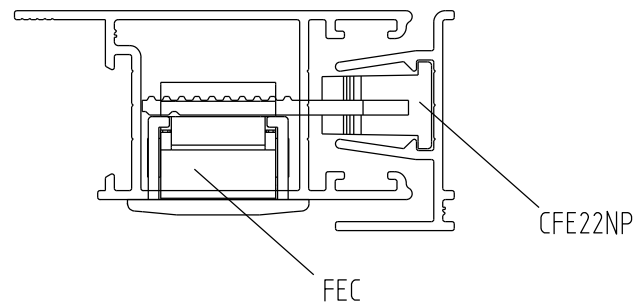

Abril/2022

FEC 16 manual

FEC 37 trava autom.

FEC 19 manual

FEC 38 trava autom.

Vistas - escala 1:2

CFE 22NP

Contra-fecho lateral
escala 1:1

CFE 23

Contra-fecho central
escala 1:1

contra-fecho lateral

LIN02
Acompanha produto

contra-fecho central
CFE23

Instalação - escala 1:1

Medidas em milímetros

Composição

- Estrutura alumínio
- Lingueta/parafusos inox
- Mola aço (FEC37/38)
- Chave cromada (FEC19/38)