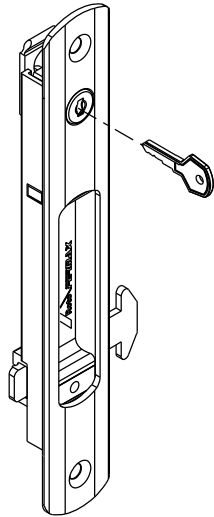

Abril/2022

FEC 16 manual

FEC 37 trava autom.

FEC 19 manual

FEC 38 trava autom.

Vistas - escala 1:2

CFE 22NP

Contra-fecho lateral
escala 1:1

CFE 23

Contra-fecho central
escala 1:1

contra-fecho lateral

LIN02
Acompanha produto

contra-fecho central
CFE23

Instalação - escala 1:1

Medidas em milímetros

Composição

- Estrutura alumínio
- Lingueta/parafusos inox
- Mola aço (FEC37/38)
- Chave cromada (FEC19/38)