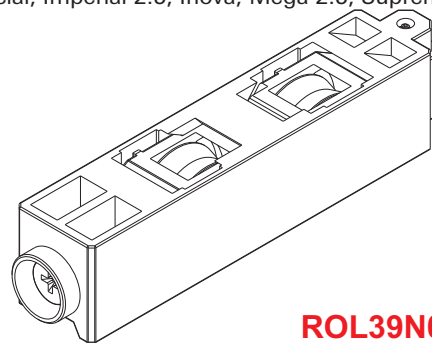

Nº 005/2019 - PA# 2018/3055

Roldanas com regulagem com/sem rolamento - ROL

Aplicação: Portas/janelas correr (Linhas Aglo 2.5, Ecoline 2.5, Hydro Oficial, Imperial 2.5, Inova, Mega 2.5, Suprema)

ROL37N011 c/ rolam.40 Kg/folha
ROL38N011 s/ rolam.15 Kg/folha

ROL39N011
c/ rolam.80 Kg/folha

■ Vistas - sem escala

■ Instalação - escala 1:1

**Resistente a intempéries e a oxidação,
por não apresentar zamak ✓
em sua composição. ✓
Melhor custo/benefício ✓
Roldanas em nylon c/ fibra ✓**

Linha SUPREMA

- Composição:
- Caveleto/suporte da roda nylon c/ fibra
- Rodas c/ rolamento nylon/aço bicromatizado
- Parafuso de regulagem M5 x 20 inox
- Parafuso de fixação 3,9 x 13 inox
- Embalagem: 02 pçs