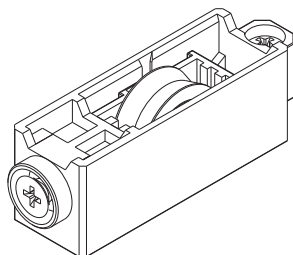

Nº 005/2019 - PA# 2018/3055

Roldanas com regulagem com/sem rolamento - ROL

Aplicação: Portas/janelas correr (Linhas Aglo 2.5, Ecoline 2.5, Hydro Oficial, Imperial 2.5, Inova, Mega 2.5, Suprema)

ROL37N011 c/ rolam.40 Kg/folha
ROL38N011 s/ rolam.15 Kg/folha

ROL39N011
c/ rolam.80 Kg/folha

■ Vistas - sem escala

■ Instalação - escala 1:1

**Resistente a intempéries e a oxidação,
por não apresentar zamak ✓
em sua composição. ✓
Melhor custo/benefício ✓
Roldanas em nylon c/ fibra ✓**

Linha SUPREMA

- Composição:
- Caveleto/suporte da roda nylon c/ fibra
- Rodas c/ rolamento nylon/aço bicromatizado
- Parafuso de regulagem M5 x 20 inox
- Parafuso de fixação 3,9 x 13 inox
- Embalagem: 02 pçs