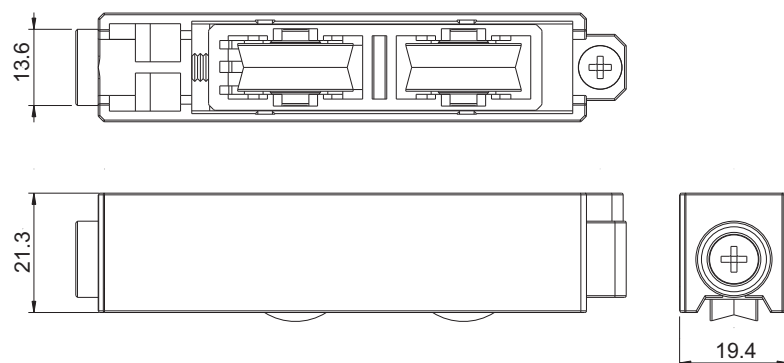

Nº 005/2019 - PA# 2018/3055

Roldanas com regulagem com/sem rolamento - ROL

Aplicação: Portas/janelas correr (Linhas Aglo 2.5, Ecoline 2.5, Hydro Oficial, Imperial 2.5, Inova, Mega 2.5, Suprema)

ROL37N011 c/ rolam.40 Kg/folha
ROL38N011 s/ rolam.15 Kg/folha

ROL39N011
c/ rolam.80 Kg/folha

■ Vistas - sem escala

■ Instalação - escala 1:1

**Resistente a intempéries e a oxidação,
por não apresentar zamak ✓
em sua composição. ✓
Melhor custo/benefício ✓
Roldanas em nylon c/ fibra ✓**

Linha SUPREMA

- Composição:
- Caveleto/suporte da roda nylon c/ fibra
- Rodas c/ rolamento nylon/aço bicromatizado
- Parafuso de regulagem M5 x 20 inox
- Parafuso de fixação 3,9 x 13 inox
- Embalagem: 02 pçs