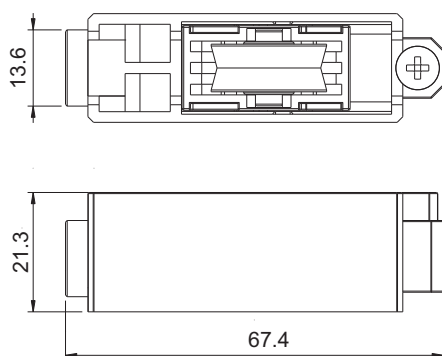

■ Vistas - sem escala