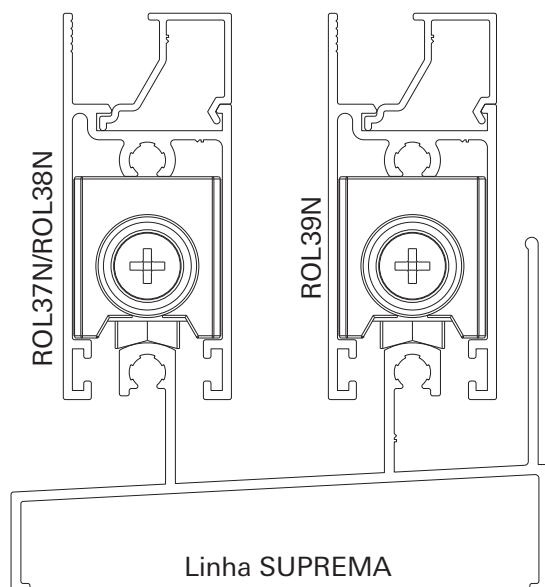

Nº 005/2019 - PA# 2018/3055

Roldanas com regulagem com/sem rolamento - ROL

Aplicação: Portas/janelas correr (Linhas Aglo 2.5, Ecoline 2.5, Hydro Oficial, Imperial 2.5, Inova, Mega 2.5, Suprema)

ROL37N011 c/ rolam.40 Kg/folha
ROL38N011 s/ rolam.15 Kg/folha

ROL39N011
c/ rolam.80 Kg/folha

■ Vistas - sem escala

■ Instalação - escala 1:1

**Resistente a intempéries e a oxidação,
por não apresentar zamak ✓
em sua composição. ✓
Melhor custo/benefício ✓
Roldanas em nylon c/ fibra ✓**

Linha SUPREMA

- Composição:
- Caveleto/suporte da roda nylon c/ fibra
- Rodas c/ rolamento nylon/aço bicromatizado
- Parafuso de regulagem M5 x 20 inox
- Parafuso de fixação 3,9 x 13 inox
- Embalagem: 02 pçs