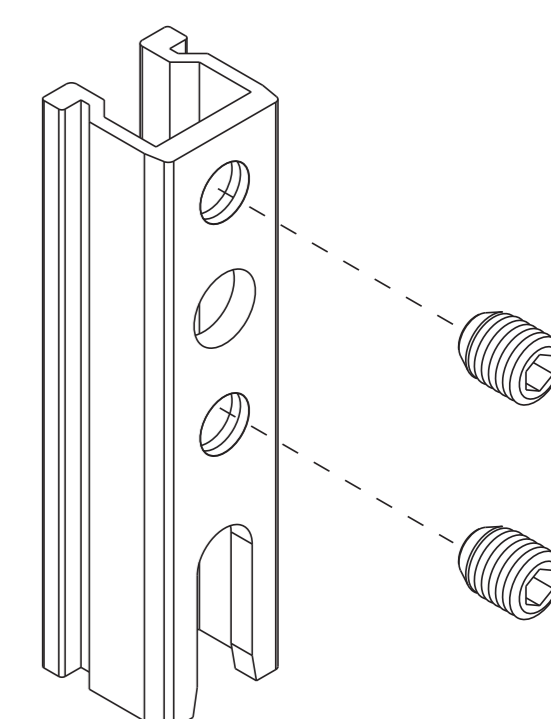

Nº 016/2018 - KIT'S para Multiponto Correr com/sem maçaneta e com cremona 400/600/1000 mm (Aglo 2.5, Imperial Line 2.5, Inova, Mega 2.5, Suprema)

PA# 2018/2009

837362 (Branco)
837361 (Preto)
Maçaneta Roto Samba

■ Calços / Contrafechos/Parafusos

CAL14
Calço para maçaneta
Inova
Branco/Preto

CAL15
Calço para cremona
Outras linhas c/ perfis 25 mm
Branco/Preto

1455i
Parafusos inox 3,9 x 16

CFE72
Contrafecho
Para perfis c/ 25 mm
Branco/Preto

CFE73
Contrafecho
Inova
Branco/Preto

■ Tabela de aplicação:

Use sempre os códigos KMC

* Em caso de reposição os componentes poderão ser vendidos separadamente.

	628483 Cremona 400 mm	628484 Cremona 600 mm	628496 Cremona 1000 mm	639670 Maçaneta Roto Samba	CAL14 Calço p/ maçaneta	CAL15 Calço p/ cremona	CFE72 Contrafecho perfis c/ 25mm	CFE73 Contrafecho Inova
KMC01 - Solução Multiponto L.25 sem maçaneta (com cremona 400 mm)	■					■	■	
KMC02 - Solução Multiponto L.25 sem maçaneta (com cremona 600 mm)		■				■	■	
KMC03 - Solução Multiponto L.25 sem maçaneta (com cremona 1000 mm)			■			■	■	
KMC04 - Solução Multiponto L.25 com maçaneta (com cremona 400 mm)	■			■		■	■	
KMC05 - Solução Multiponto L.25 com maçaneta (com cremona 600 mm)		■		■		■	■	
KMC06 - Solução Multiponto L.25 com maçaneta (com cremona 1000 mm)			■	■		■	■	
KMC07 - Solução Multiponto L.25 sem maçaneta (com cremona 400 mm) Inova	■							■
KMC08 - Solução Multiponto L.25 sem maçaneta (com cremona 600 mm) Inova		■						■
KMC09 - Solução Multiponto L.25 sem maçaneta (com cremona 1000 mm) Inova			■					■
KMC10 - Solução Multiponto L.25 com maçaneta (com cremona 400 mm) Inova	■			■	■			■
KMC11 - Solução Multiponto L.25 com maçaneta (com cremona 600 mm) Inova		■		■	■			■
KMC12 - Solução Multiponto L.25 com maçaneta (com cremona 1000 mm) Inova			■	■	■			■

Agulha de 17mm

Intervalo de Aplicação	Comprimento	Calços Cremona	Contrafechos	Material N°
500-700mm	400mm	4	2	628 483
701-1100mm	600mm	6	2	628 484
1101-1300mm	1000mm	8	3	628 496

Altura da folha.