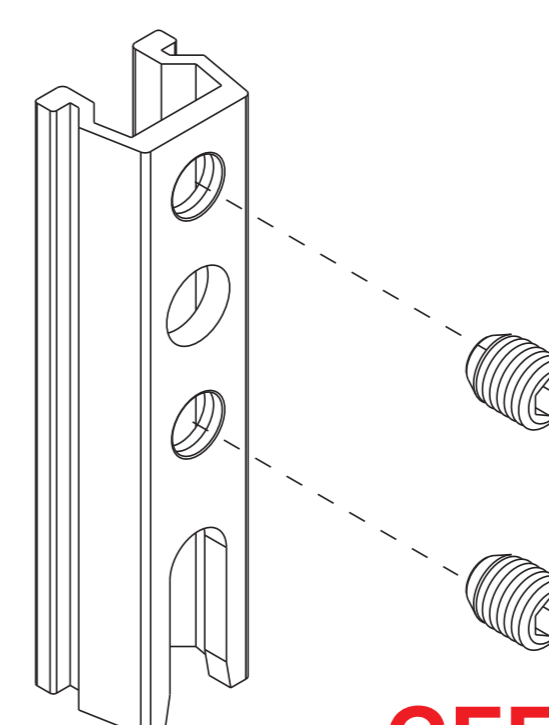

Nº 016/2018 - KIT'S para Multiponto Correr com/sem maçaneta e com cremona 400/600/1000 mm (Aglo 2.5, Imperial Line 2.5, Inova, Mega 2.5, Suprema)

PA# 2018/2009

837362 (Branco)
837361 (Preto)
Maçaneta Roto Samba

■ Calços / Contrafechos/Parafusos

CAL14
Calço para maçaneta
Inova
Branco/Preto

CAL15
Calço para cremona
Outras linhas c/ perfis 25 mm
Branco/Preto

1455i
Parafusos inox 3,9 x 16

CFE72
Contrafecho
Para perfis c/ 25 mm
Branco/Preto

CFE73
Contrafecho
Inova
Branco/Preto

■ Tabela de aplicação:

Use sempre os códigos KMC

* Em caso de reposição os componentes poderão ser vendidos separadamente.

	628483 Cremona 400 mm	628484 Cremona 600 mm	628496 Cremona 1000 mm	639670 Maçaneta Roto Samba	CAL14 Calço p/ maçaneta	CAL15 Calço p/ cremona	CFE72 Contrafecho perfis c/ 25mm	CFE73 Contrafecho Inova
KMC01 - Solução Multiponto L.25 sem maçaneta (com cremona 400 mm)	■					■	■	
KMC02 - Solução Multiponto L.25 sem maçaneta (com cremona 600 mm)		■				■	■	
KMC03 - Solução Multiponto L.25 sem maçaneta (com cremona 1000 mm)			■			■	■	
KMC04 - Solução Multiponto L.25 com maçaneta (com cremona 400 mm)	■			■		■	■	
KMC05 - Solução Multiponto L.25 com maçaneta (com cremona 600 mm)		■		■		■	■	
KMC06 - Solução Multiponto L.25 com maçaneta (com cremona 1000 mm)			■	■		■	■	
KMC07 - Solução Multiponto L.25 sem maçaneta (com cremona 400 mm) Inova	■							■
KMC08 - Solução Multiponto L.25 sem maçaneta (com cremona 600 mm) Inova		■						■
KMC09 - Solução Multiponto L.25 sem maçaneta (com cremona 1000 mm) Inova			■					■
KMC10 - Solução Multiponto L.25 com maçaneta (com cremona 400 mm) Inova	■			■	■			■
KMC11 - Solução Multiponto L.25 com maçaneta (com cremona 600 mm) Inova		■		■	■			■
KMC12 - Solução Multiponto L.25 com maçaneta (com cremona 1000 mm) Inova			■	■	■			■

Agulha de 17mm

Intervalo de Aplicação	Comprimento	Calços Cremona	Contrafechos	Material N°
500-700mm	400mm	4	2	628 483
701-1100mm	600mm	6	2	628 484
1101-1300mm	1000mm	8	3	628 496

Altura da folha.