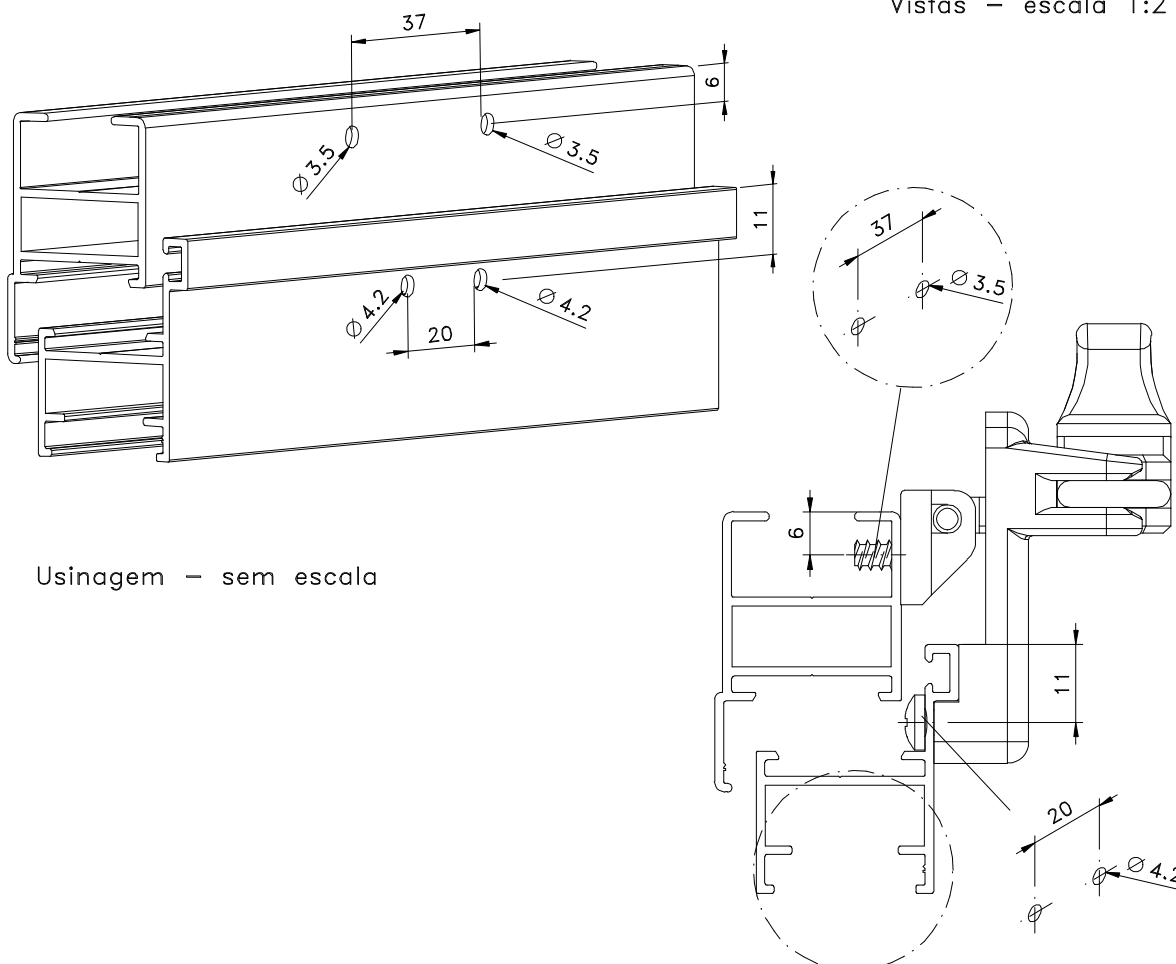

JULHO/2012

CÓDIGO	COMPRIMENTO
HAS 32	200 mm
HAS 33	250 mm
HAS 34	300 mm
HAS 40	400 mm

Vistas - escala 1:2

Usinagem - sem escala

Medidas em milímetros

Composição

Cabo/contra fecho/base poliamida 6.6
Haste/eixo alumínio

Instalação - escala 1:1