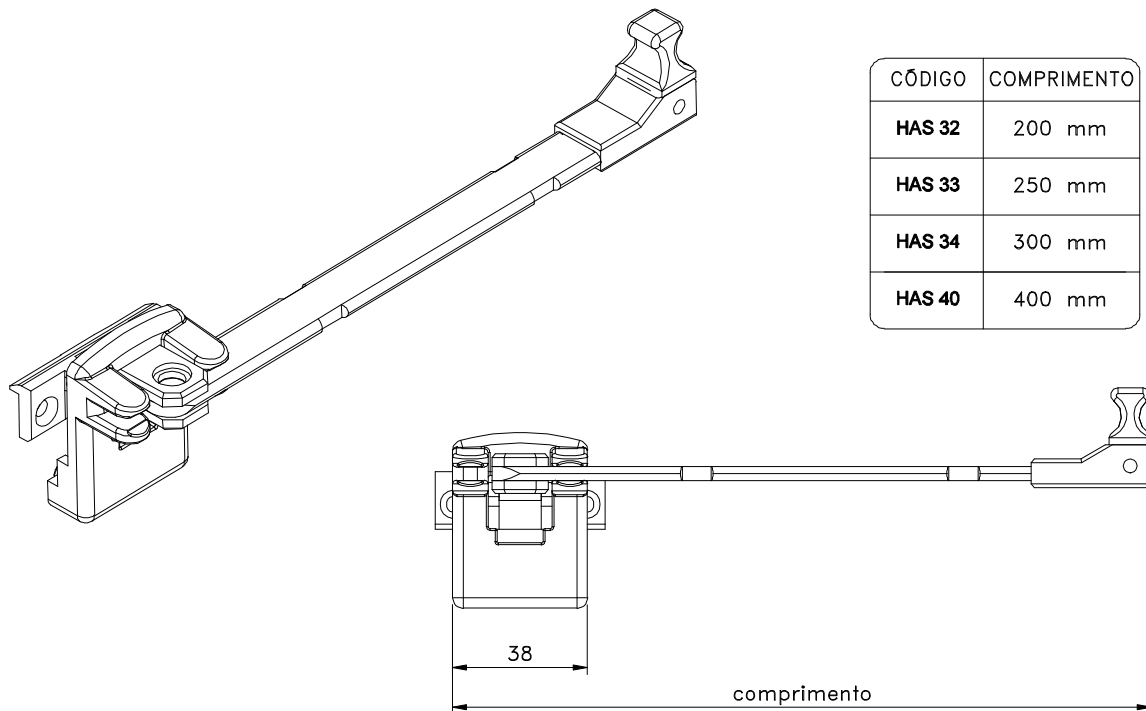

JULHO/2012

CÓDIGO	COMPRIMENTO
HAS 32	200 mm
HAS 33	250 mm
HAS 34	300 mm
HAS 40	400 mm

Vistas - escala 1:2

Usinagem - sem escala

Medidas em milímetros

Composição

Cabo/contra fecho/base poliamida 6.6
Haste/eixo alumínio

Instalação - escala 1:1