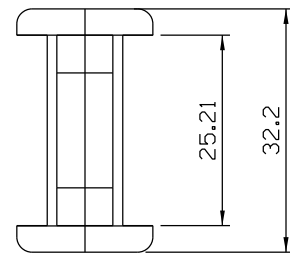

BELMETAL	FERMAX
BMT-PIV0082	PIV 10

Vistas - escala 1:1

Instalação - escala 1:1

Composição

Poliamida 6.6

Parafusos 4,2 x 8 inox

Embalagem: Pacte. 10 pçs