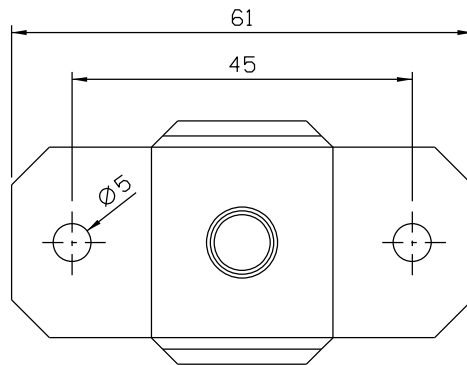

BELMETAL	FERMAX
BMT-PIV0082	PIV 10

Vistas - escala 1:1

Instalação - escala 1:1

Composição

Poliamida 6.6

Parafusos 4,2 x 8 inox

Embalagem: Pacte. 10 pçs