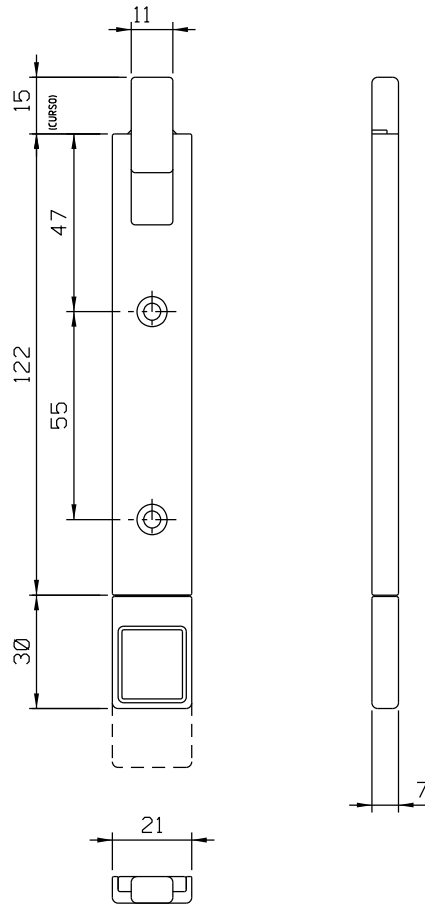

Setembro/2021

FEC 14

Vistas - escala 1:2

Medidas em milímetros

Linha 30

Instalação - escala 1:1

Composição

Base alumínio

Guia poliamida 6.6