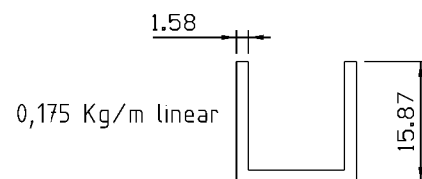

TRILHOS PARA ROLDANAS - TRF/TGU

CORRER

COMPOSIÇÃO:
Estrutura Alumínio

INFORMAÇÕES:
Acabamento natural

EMBALAGEM:
Barras c/ 1,6/2/3/6 m

TRF 55K2041 (2m)
TRF 55K3041 (3m)
TRF 55K6041 (6m)

TRF48K2041 (2m)
TRF48K3041 (3m)
TRF48K6041 (6m)

TGU02K1641 (1,6m)
TGU02K1620 (2,0m)
TGU02K3041 (3,0m)
TGU02K6041 (6,0m)

Vistas - Escala 1:1