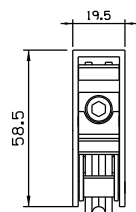

ROL84N  
Carga: 130 kg p/folha

Vistas - escala 1:2

Instalação - escala 1:1

Usinagem - escala 1:2