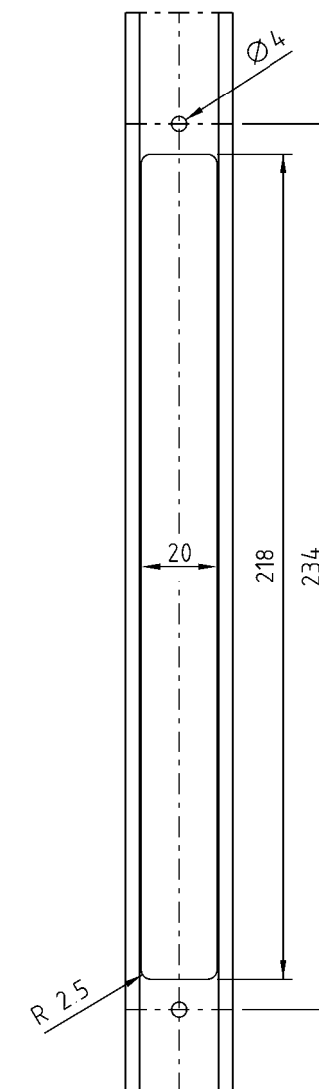

ROLDANA STRONG

CORRER

LINHA CHROMA

COMPOSIÇÃO
ESTRUTURA EM ALUMÍNIO
PARAFUSOS AÇO INOX
RODA POLIAMIDA COM FIBRA

INFORMAÇÕES
DUPLA COM REGULAGEM
ROLAMENTO BLINDADO
CARGA 260KG POR FOLHA

EMBALAGEM:
02 PEÇAS

ROL81N

ESCALA 1:1

USINAGEM - ESCALA 1:2