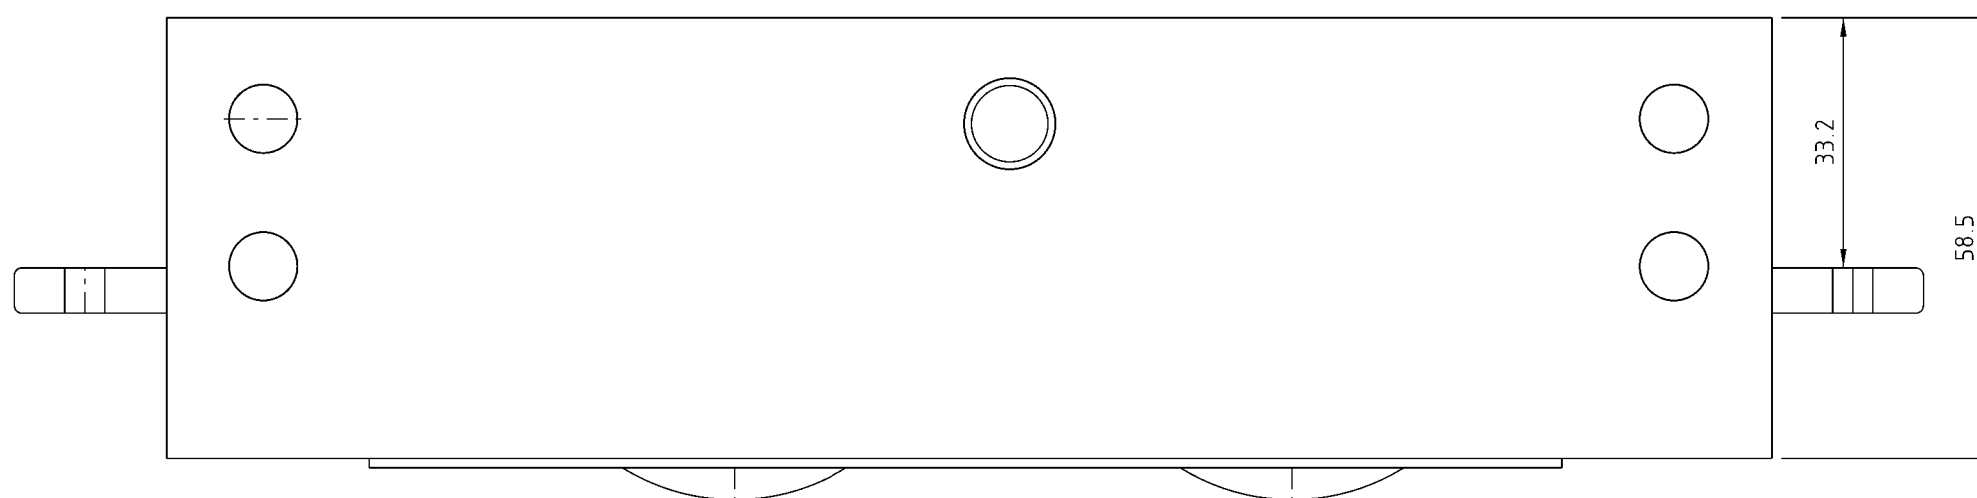

ROLDANA STRONG

CORRER

LINHA CHROMA

COMPOSIÇÃO
ESTRUTURA EM ALUMÍNIO
PARAFUSOS AÇO INOX
RODA POLIAMIDA COM FIBRA

INFORMAÇÕES
DUPLA COM REGULAGEM
ROLAMENTO BLINDADO
CARGA 260KG POR FOLHA

EMBALAGEM:
02 PEÇAS

ROL81N

ESCALA 1:1

USINAGEM - ESCALA 1:2