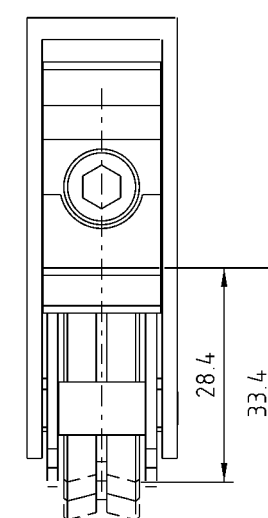

ROLDANA STRONG

CORRER

LINHA CHROMA

COMPOSIÇÃO
ESTRUTURA EM ALUMÍNIO
PARAFUSOS AÇO INOX
RODA POLIAMIDA COM FIBRA

INFORMAÇÕES
DUPLA COM REGULAGEM
ROLAMENTO BLINDADO
CARGA 260KG POR FOLHA

EMBALAGEM:
02 PEÇAS

ROL81N

ESCALA 1:1

USINAGEM - ESCALA 1:2