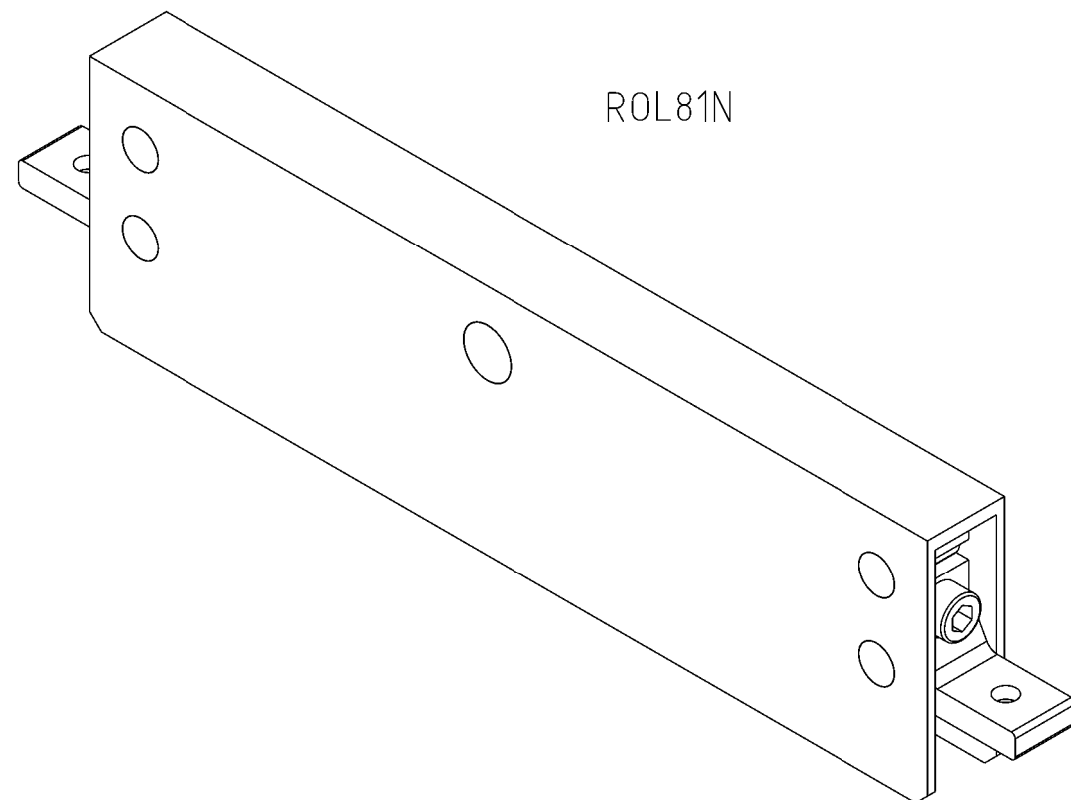

ROLDANA STRONG

CORRER

LINHA CHROMA

COMPOSIÇÃO
ESTRUTURA EM ALUMÍNIO
PARAFUSOS AÇO INOX
RODA POLIAMIDA COM FIBRA

INFORMAÇÕES
DUPLA COM REGULAGEM
ROLAMENTO BLINDADO
CARGA 260KG POR FOLHA

EMBALAGEM:
02 PEÇAS

ROL81N

ESCALA 1:1

USINAGEM - ESCALA 1:2