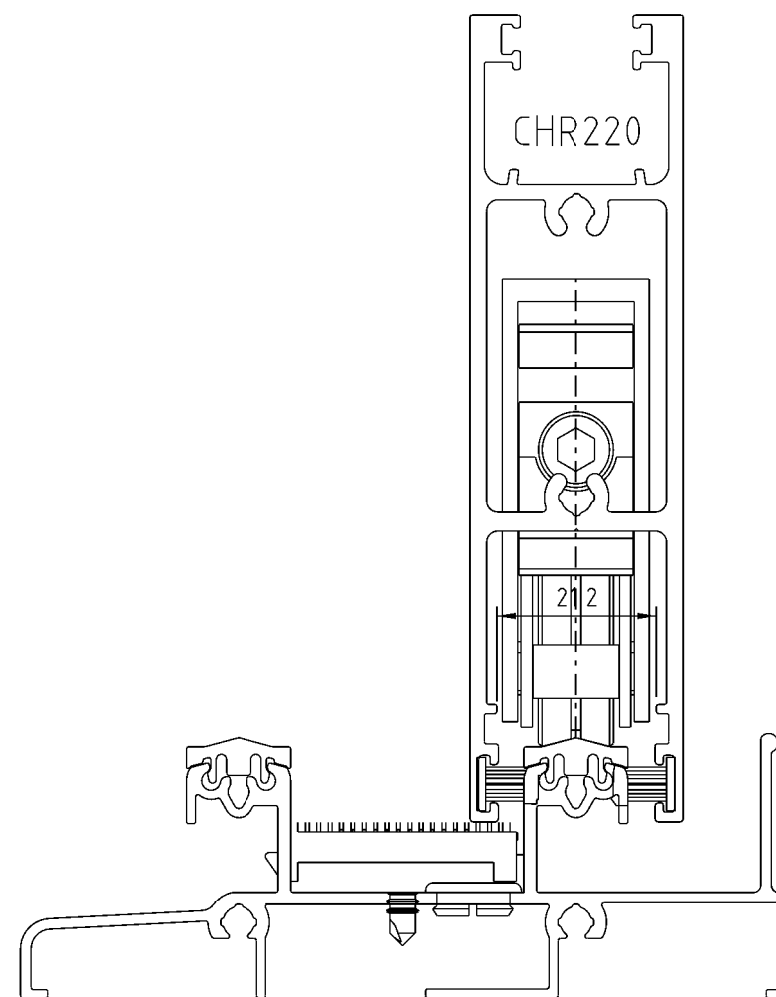

ROLDANA STRONG

CORRER

LINHA CHROMA

COMPOSIÇÃO
ESTRUTURA EM ALUMÍNIO
PARAFUSOS AÇO INOX
RODA POLIAMIDA COM FIBRA

INFORMAÇÕES
DUPLA COM REGULAGEM
ROLAMENTO BLINDADO
CARGA 260KG POR FOLHA

EMBALAGEM:
02 PEÇAS

ROL81N

ESCALA 1:1

USINAGEM - ESCALA 1:2