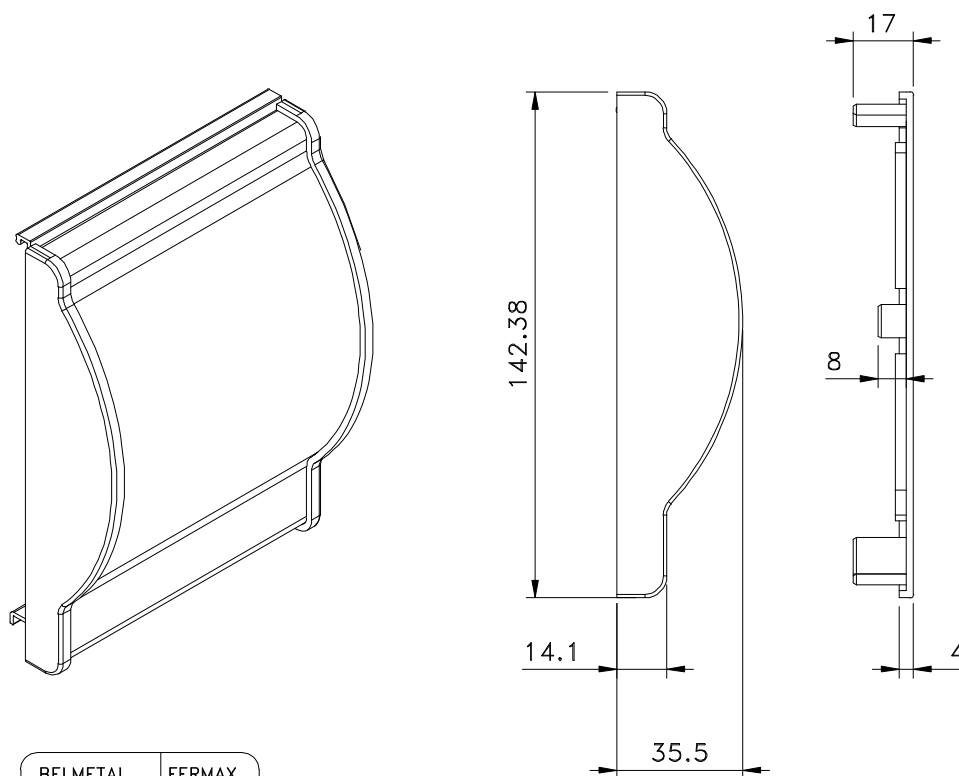

Outubro/2016

BELMETAL	FERMAX
BMT-TPA0114	TML 01

Vistas - escala 1:2

Medidas em milímetros

Instalação - escala 1:2

Composição

Nylon

Embalagem: 01 pr