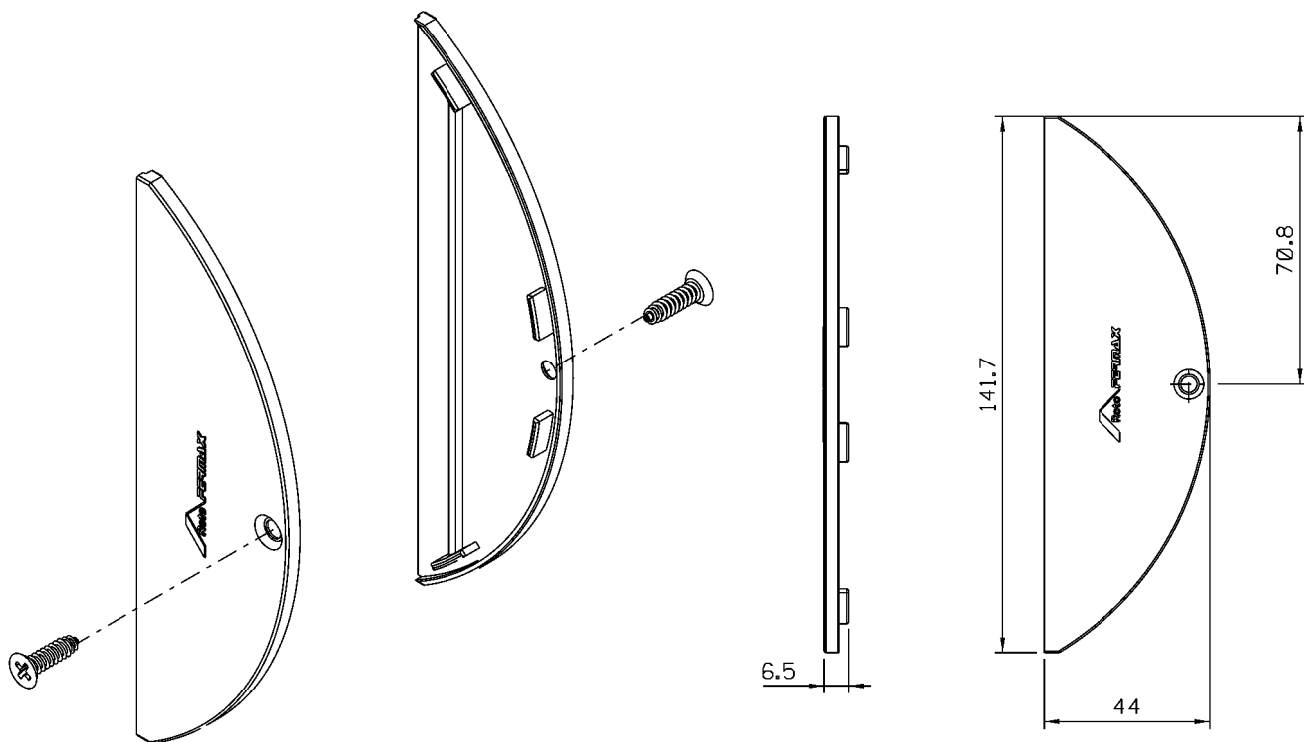

Julho/2024

TML20012 - Preto
TML20016 - Branco

Vistas: escala 1:2

Medidas em milímetros

Instalação: escala 1:2

Composição
Poliamida 6 6
Parafusos inox
Embalagem: 01 par
Cor: Preto/Branco