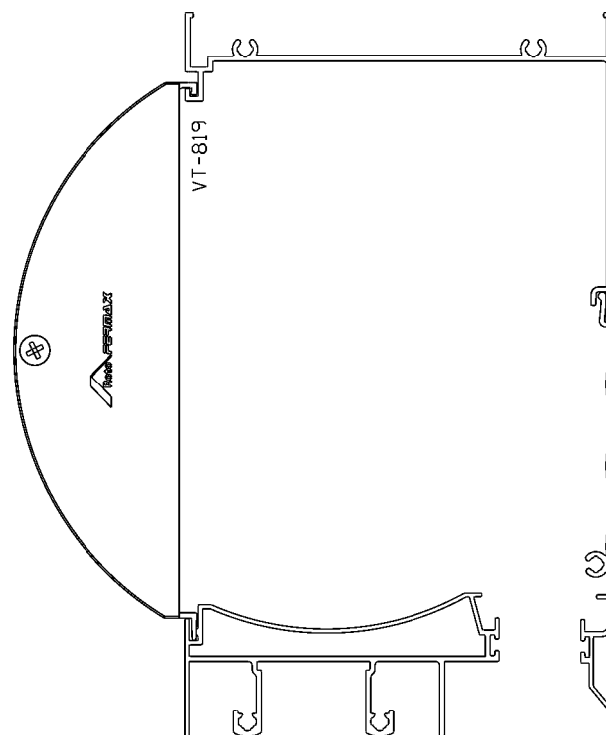

Julho/2024

TML20012 - Preto
TML20016 - Branco

Vistas: escala 1:2

Medidas em milímetros

Instalação: escala 1:2

Composição
Poliamida 6 6
Parafusos inox
Embalagem: 01 par
Cor: Preto/Branco