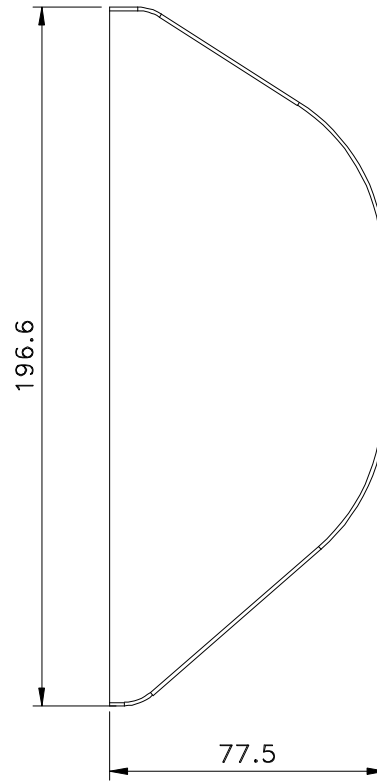

Agosto/2011

BELMETAL	FERMAX
BMT-TPA0132	TML 09

Vistas - escala 1:2

Medidas em milímetros

Composição

Nylon
Embalagem: 01 PR

Instalação - escala 1:2