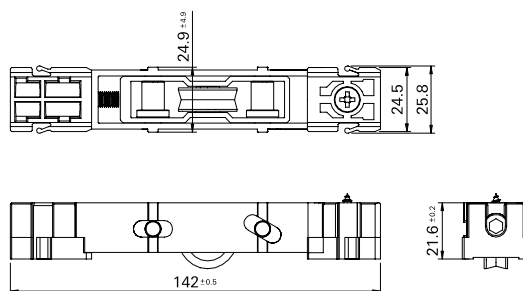

ROL128N | ROL129N
Roldana Strong Fit - Dupla e Simples
ALUMP | Prime 32

▪ **Detalhes Técnicos**

▪ **ROL128N**

Roldana Strong Fit Dupla com regulagem
300kg de carga por folha

▪ **ROL129N**

Roldana Strong Fit Simples com regulagem
150kg de carga por folha

▪ **Aplicação**

▪ **Composição**

Roda com rolamento delrin/aço;
Guias e buchas nylon;
Cavalete, suporte da roda e regulagem, eixo da roda alumínio;
Eixo de regulagem inox;
Parafuso de fixação 4,8 x 16 inox;
Parafuso de regulagem M6 x 25 inox.