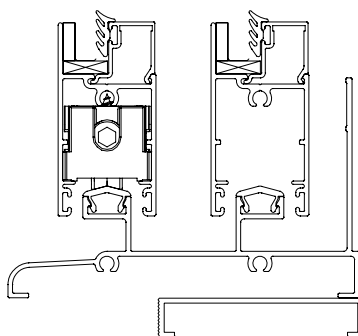

ROL128N | ROL129N
Roldana Strong Fit - Dupla e Simples
ALUMP | Prime 32

▪ **Detalhes Técnicos**

▪ **ROL128N**

Roldana Strong Fit Dupla com regulagem
300kg de carga por folha

▪ **ROL129N**

Roldana Strong Fit Simples com regulagem
150kg de carga por folha

▪ **Aplicação**

▪ **Composição**

Roda com rolamento delrin/aço;
Guias e buchas nylon;
Cavalete, suporte da roda e regulagem, eixo da roda alumínio;
Eixo de regulagem inox;
Parafuso de fixação 4,8 x 16 inox;
Parafuso de regulagem M6 x 25 inox.

▪ **Embalagem**

2 roldanas.