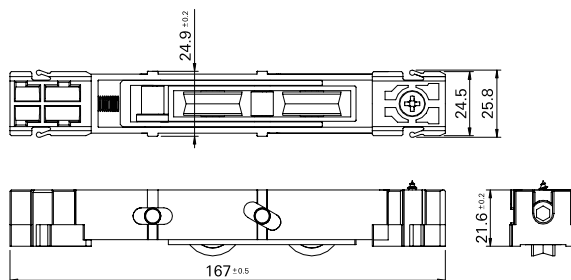

ROL128N | ROL129N
Roldana Strong Fit - Dupla e Simples
ALUMP | Prime 32

▪ **Detalhes Técnicos**

▪ **ROL128N**

Roldana Strong Fit Dupla com regulagem
300kg de carga por folha

▪ **ROL129N**

Roldana Strong Fit Simples com regulagem
150kg de carga por folha

▪ **Aplicação**

▪ **Composição**

Roda com rolamento delrin/aço;
Guias e buchas nylon;
Cavalete, suporte da roda e regulagem, eixo da roda alumínio;
Eixo de regulagem inox;
Parafuso de fixação 4,8 x 16 inox;
Parafuso de regulagem M6 x 25 inox.