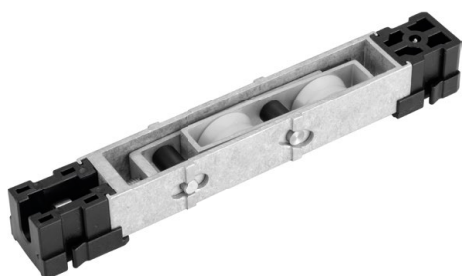

ROL128N | ROL129N
Roldana Strong Fit - Dupla e Simples
ALUMP | Prime 32

▪ **Detalhes Técnicos**

▪ **ROL128N**

Roldana Strong Fit Dupla com regulagem
300kg de carga por folha

▪ **ROL129N**

Roldana Strong Fit Simples com regulagem
150kg de carga por folha

▪ **Aplicação**

▪ **Composição**

Roda com rolamento delrin/aço;
Guias e buchas nylon;
Cavalete, suporte da roda e regulagem, eixo da roda alumínio;
Eixo de regulagem inox;
Parafuso de fixação 4,8 x 16 inox;
Parafuso de regulagem M6 x 25 inox.

▪ **Embalagem**

2 roldanas.