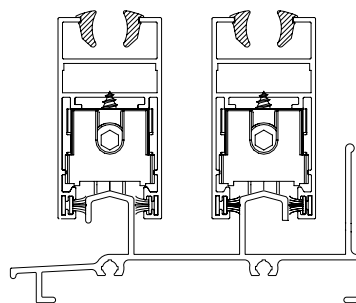

**ROL128N | ROL129N**  
**Roldana Strong Fit - Dupla e Simples**  
PÓRTICO | Magna 30

▪ **Detalhes Técnicos**

▪ **ROL128N**

Roldana Strong Fit Dupla com regulagem  
300kg de carga por folha

▪ **ROL129N**

Roldana Strong Fit Simples com regulagem  
150kg de carga por folha

▪ **Aplicação**

▪ **Composição**

Roda com rolamento delrin/aço;  
Guias e buchas nylon;  
Cavalete, suporte da roda e regulagem, eixo da roda alumínio;  
Eixo de regulagem inox;  
Parafuso de fixação 4,8 x 16 inox;  
Parafuso de regulagem M6 x 25 inox.