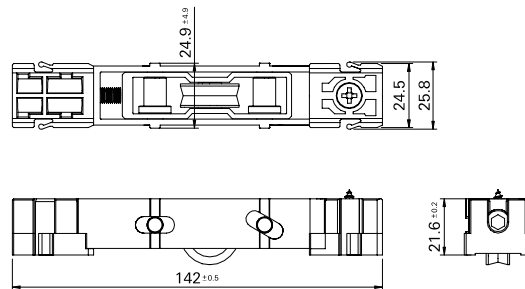

**ROL128N | ROL129N**  
**Roldana Strong Fit - Dupla e Simples**  
PÓRTICO | Magna 30

▪ **Detalhes Técnicos**

▪ **ROL128N**

Roldana Strong Fit Dupla com regulagem  
300kg de carga por folha

▪ **ROL129N**

Roldana Strong Fit Simples com regulagem  
150kg de carga por folha

▪ **Aplicação**

▪ **Composição**

Roda com rolamento delrin/aço;  
Guias e buchas nylon;  
Cavalete, suporte da roda e regulagem, eixo da roda alumínio;  
Eixo de regulagem inox;  
Parafuso de fixação 4,8 x 16 inox;  
Parafuso de regulagem M6 x 25 inox.