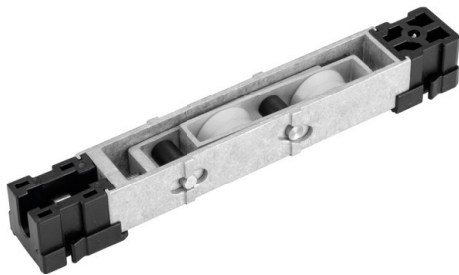

**ROL128N | ROL129N**  
**Roldana Strong Fit - Dupla e Simples**  
PÓRTICO | Magna 30

▪ **Detalhes Técnicos**

▪ **ROL128N**

Roldana Strong Fit Dupla com regulagem  
300kg de carga por folha

▪ **ROL129N**

Roldana Strong Fit Simples com regulagem  
150kg de carga por folha

▪ **Aplicação**

▪ **Composição**

Roda com rolamento delrin/aço;  
Guias e buchas nylon;  
Cavalete, suporte da roda e regulagem, eixo da roda alumínio;  
Eixo de regulagem inox;  
Parafuso de fixação 4,8 x 16 inox;  
Parafuso de regulagem M6 x 25 inox.

▪ **Embalagem**

2 roldanas.