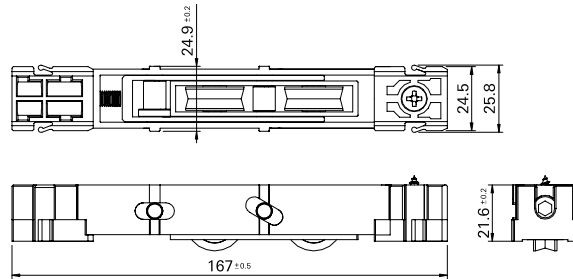

**ROL128N | ROL129N**  
**Roldana Strong Fit - Dupla e Simples**  
PÓRTICO | Magna 30

▪ **Detalhes Técnicos**

▪ **ROL128N**

Roldana Strong Fit Dupla com regulagem  
300kg de carga por folha

▪ **ROL129N**

Roldana Strong Fit Simples com regulagem  
150kg de carga por folha

▪ **Aplicação**

▪ **Composição**

Roda com rolamento delrin/aço;  
Guias e buchas nylon;  
Cavalete, suporte da roda e regulagem, eixo da roda alumínio;  
Eixo de regulagem inox;  
Parafuso de fixação 4,8 x 16 inox;  
Parafuso de regulagem M6 x 25 inox.