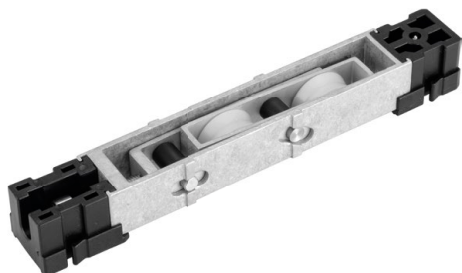

ROL128N | ROL129N
Roldana Strong Fit - Dupla e Simples
TERAMETAIS | Aura 55C

▪ **Detalhes Técnicos**

▪ **ROL128N**

Roldana Strong Fit Dupla com regulagem
300kg de carga por folha

▪ **ROL129N**

Roldana Strong Fit Simples com regulagem
150kg de carga por folha

▪ **Aplicação**

▪ **Composição**

Roda com rolamento delrin/aço;
Guias e buchas nylon;
Cavalete, suporte da roda e regulagem, eixo da roda alumínio;
Eixo de regulagem inox;
Parafuso de fixação 4,8 x 16 inox;
Parafuso de regulagem M6 x 25 inox.

▪ **Embalagem**

2 roldanas.