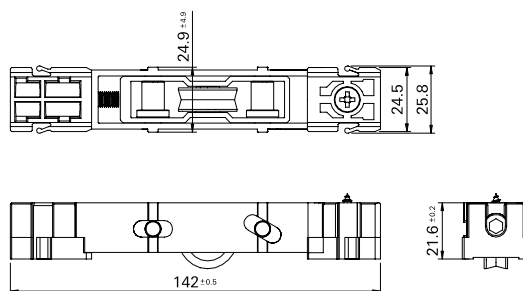

ROL128N | ROL129N
Roldana Strong Fit - Dupla e Simples
TERAMETAIS | Aura 55C

▪ **Detalhes Técnicos**

▪ **ROL128N**

Roldana Strong Fit Dupla com regulagem
300kg de carga por folha

▪ **ROL129N**

Roldana Strong Fit Simples com regulagem
150kg de carga por folha

▪ **Aplicação**

▪ **Composição**

Roda com rolamento delrin/aço;
Guias e buchas nylon;
Cavalete, suporte da roda e regulagem, eixo da roda alumínio;
Eixo de regulagem inox;
Parafuso de fixação 4,8 x 16 inox;
Parafuso de regulagem M6 x 25 inox.