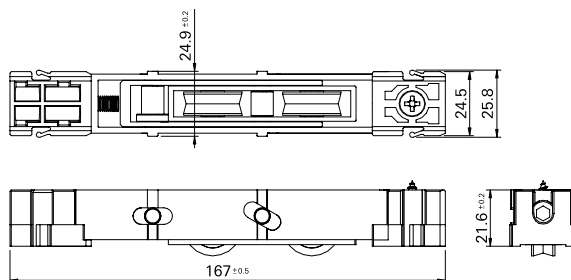

ROL128N | ROL129N
Roldana Strong Fit - Dupla e Simples
TERAMETAIS | Aura 55C

▪ **Detalhes Técnicos**

▪ **ROL128N**

Roldana Strong Fit Dupla com regulagem
300kg de carga por folha

▪ **ROL129N**

Roldana Strong Fit Simples com regulagem
150kg de carga por folha

▪ **Aplicação**

▪ **Composição**

Roda com rolamento delrin/aço;
Guias e buchas nylon;
Cavalete, suporte da roda e regulagem, eixo da roda alumínio;
Eixo de regulagem inox;
Parafuso de fixação 4,8 x 16 inox;
Parafuso de regulagem M6 x 25 inox.