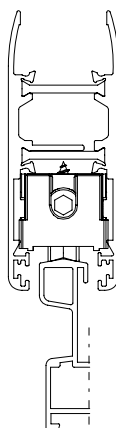

ROL128N | ROL129N
Roldana Strong Fit - Dupla e Simples
TERAMETAIS | Aura 55C

▪ **Detalhes Técnicos**

▪ **ROL128N**

Roldana Strong Fit Dupla com regulagem
300kg de carga por folha

▪ **ROL129N**

Roldana Strong Fit Simples com regulagem
150kg de carga por folha

▪ **Aplicação**

▪ **Composição**

Roda com rolamento delrin/aço;
Guias e buchas nylon;
Cavalete, suporte da roda e regulagem, eixo da roda alumínio;
Eixo de regulagem inox;
Parafuso de fixação 4,8 x 16 inox;
Parafuso de regulagem M6 x 25 inox.