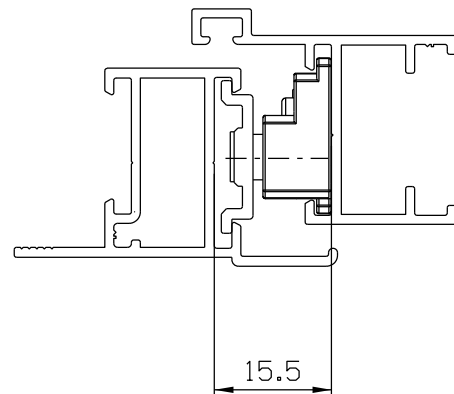

CÓDIGO	FOLHA			
	COMPRIMENTO	ALTURA MÁXIMA	LARGURA MÁXIMA	CARGA MÁXIMA
PIV04N	60mm	600	800	6KG

IMPORTANTE: AS DIMENSÕES MÁXIMAS DAS ESQUADRIAS DEVEM ESTAR CONFORME AS ESPECIFICAÇÕES DOS SISTEMISTAS.

ESCALA 1:1

ESCALA 1:1

ESCALA 1:1

COMPOSIÇÃO	
ESTRUTURA	DURALUMÍNIO
GUIA FIXA	POLIAMIDA
REBITES	DURALUMÍNIO
PARAFUSOS	AÇO INOX

EMBALAGEM	
01 PAR	02 PARAFUSOS A.A 4,2x16
	02 PARAFUSOS A.A 3,9x6,5