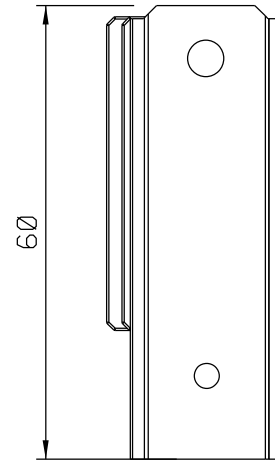

CÓDIGO	FOLHA			
	COMPRIMENTO	ALTURA MÁXIMA	LARGURA MÁXIMA	CARGA MÁXIMA
PIV04N	60mm	600	800	6KG

IMPORTANTE: AS DIMENSÕES MÁXIMAS DAS ESQUADRIAS DEVEM ESTAR CONFORME AS ESPECIFICAÇÕES DOS SISTEMISTAS.

ESCALA 1:1

ESCALA 1:1

ESCALA 1:1

COMPOSIÇÃO	
ESTRUTURA	DURALUMÍNIO
GUIA FIXA	POLIAMIDA
REBITES	DURALUMÍNIO
PARAFUSOS	AÇO INOX

EMBALAGEM	
01 PAR	02 PARAFUSOS A.A 4,2x16
	02 PARAFUSOS A.A 3,9x6,5