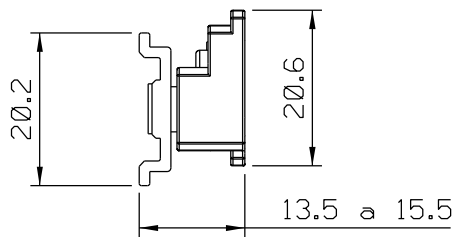

CÓDIGO	FOLHA			
	COMPRIMENTO	ALTURA MÁXIMA	LARGURA MÁXIMA	CARGA MÁXIMA
PIV04N	60mm	600	800	6KG

IMPORTANTE: AS DIMENSÕES MÁXIMAS DAS ESQUADRIAS DEVEM ESTAR CONFORME AS ESPECIFICAÇÕES DOS SISTEMISTAS.

ESCALA 1:1

ESCALA 1:1

ESCALA 1:1

COMPOSIÇÃO	
ESTRUTURA	DURALUMÍNIO
GUIA FIXA	POLIAMIDA
REBITES	DURALUMÍNIO
PARAFUSOS	AÇO INOX

EMBALAGEM	
01 PAR	02 PARAFUSOS A.A 4,2x16
	02 PARAFUSOS A.A 3,9x6,5