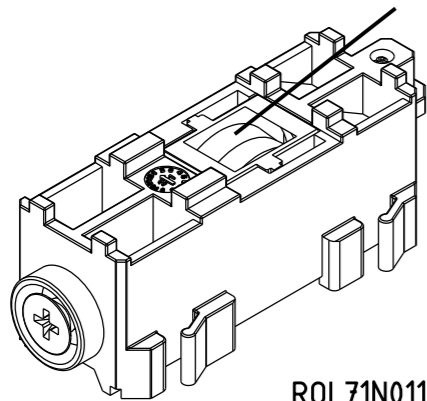

ROLDANA SIMPLES C/ROL.E REG. - ROL71N

Resistência à corrosão: rolamento 90h. teste Salt Spray

ROL71N011
40 kg p/folha

SUBLIME 3.5

RENOIR 3.3

IMPERIAL 3.5 (porta/janela)

SLIM EX-32

PRIME 32

MAGNAPLUS

PERFILEVE 32

Vistas - escala 1:1

D'ORO

AGLO 3.2

CHROMA

GOLD

MEGA 32

TERA_AURA40

TERA_AURA55C

MAGNAPLUS

Composição
Cavalete/suporte da roda nylon
Rolamento aço/nylon
Parafusos inox
Pack: 02 pcs

Instalação - escala 1:2