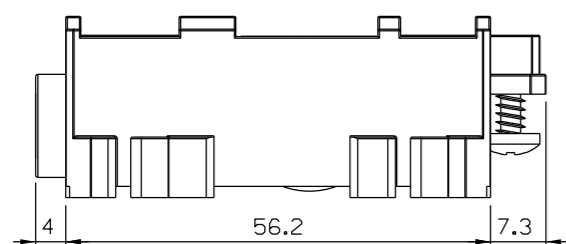

Vistas - escala 1:1