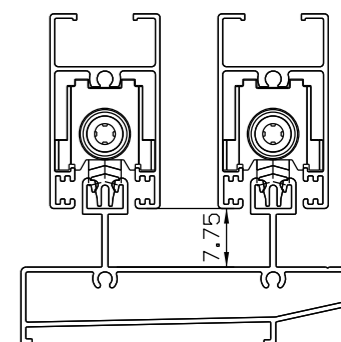

ROLDANA SIMPLES C/ROL.E REG. - ROL71N

Resistência à corrosão: rolamento 90h. teste Salt Spray

SLIM EX-32

Vistas - escala 1:1

GOLD

Composição
Cavalete/suporte da roda nylon
Rolamento aço/nylon
Parafusos inox
Pack: 02 pcs

Instalação - escala 1:2