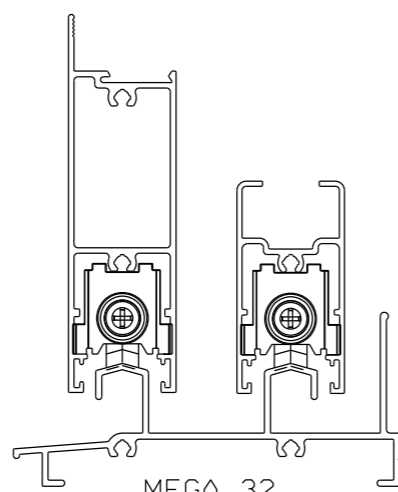

MAGNAPLUS

PERFILEVE 32

Vistas - escala 1:1

D'ORO

AGLO 3.2

CHROMA

GOLD

MEGA 32

TERA_AURA40

TERA_AURA55C

MAGNAPLUS

Composição
Cavalete/suporte da roda nylon
Rolamento aço/nylon
Parafusos inox
Pack: 02 pcs

Instalação - escala 1:2