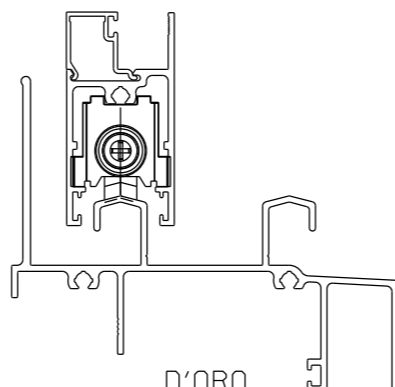

ROLDANA SIMPLES C/ROL.E REG. - ROL71N

Resistência à corrosão: rolamento 90h. teste Salt Spray

ROL71N011
40 kg p/folha

SUBLIME 3.5

RENOIR 3.3

IMPERIAL 3.5 (porta/janela)

SLIM EX-32

PRIME 32

MAGNAPLUS

PERFILEVE 32

Vistas - escala 1:1

D'ORO

AGLO 3.2

CHROMA

GOLD

MEGA 32

TERA_AURA40

TERA_AURA55C

MAGNAPLUS

Composição
Cavalete/suporte da roda nylon
Rolamento aço/nylon
Parafusos inox
Pack: 02 pcs

Instalação - escala 1:2