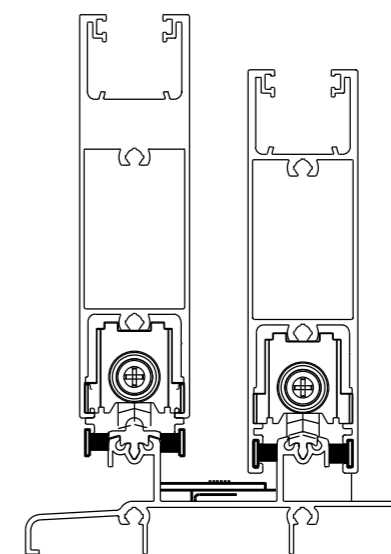

MAGNAPLUS

PERFILEVE 32

Vistas - escala 1:1

D'ORO

AGLO 3.2

CHROMA

GOLD

MEGA 32

TERA_AURA40

TERA_AURA55C

MAGNAPLUS

Composição
Cavalete/suporte da roda nylon
Rolamento aço/nylon
Parafusos inox
Pack: 02 pcs

Instalação - escala 1:2