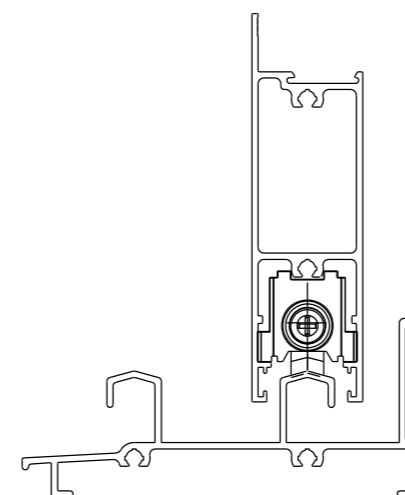

ROLDANA SIMPLES C/ROL.E REG. - ROL71N

Resistência à corrosão: rolamento 90h. teste Salt Spray

ROL71N011
40 kg p/folha

SUBLIME 3.5

RENOIR 3.3

IMPERIAL 3.5 (porta/janela)

SLIM EX-32

PRIME 32

MAGNAPLUS

PERFILEVE 32

Vistas - escala 1:1

D'ORO

AGLO 3.2

CHROMA

GOLD

MEGA 32

TERA_AURA40

TERA_AURA55C

MAGNAPLUS

Composição
Cavalete/suporte da roda nylon
Rolamento aço/nylon
Parafusos inox
Pack: 02 pcs

Instalação - escala 1:2