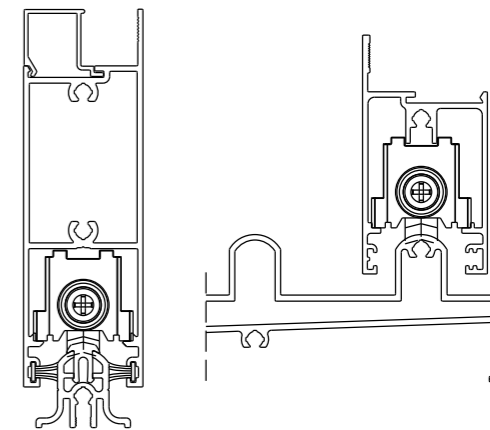

ROLDANA SIMPLES C/ROL.E REG. - ROL71N

Resistência à corrosão: rolamento 90h. teste Salt Spray

ROL71N011
40 kg p/folha

SUBLIME 3.5

RENOIR 3.3

IMPERIAL 3.5 (porta/janela)

SLIM EX-32

PRIME 32

MAGNAPLUS

PERFILEVE 32

Vistas - escala 1:1

D'ORO

AGLO 3.2

CHROMA

GOLD

MEGA 32

TERA_AURA40

TERA_AURA55C

MAGNAPLUS

Composição
Cavalete/suporte da roda nylon
Rolamento aço/nylon
Parafusos inox
Pack: 02 pcs

Instalação - escala 1:2