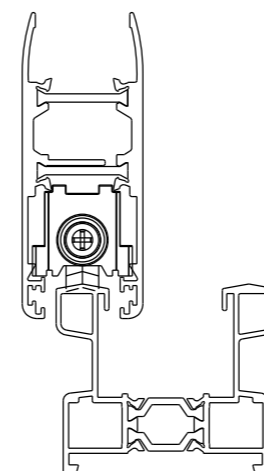

MAGNAPLUS

PERFILEVE 32

Vistas - escala 1:1

D'ORO

AGLO 3.2

CHROMA

GOLD

MEGA 32

TERA_AURA40

TERA_AURA55C

MAGNAPLUS

Composição
Cavalete/suporte da roda nylon
Rolamento aço/nylon
Parafusos inox
Pack: 02 pcs

Instalação - escala 1:2