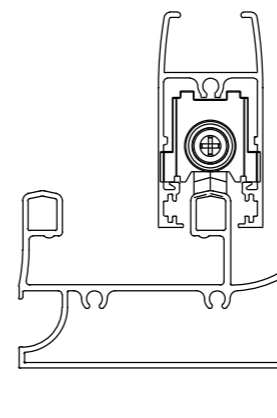

ROLDANA SIMPLES C/ROL.E REG. - ROL71N

Resistência à corrosão: rolamento 90h. teste Salt Spray

ROL71N011
40 kg p/folha

SUBLIME 3.5

RENOIR 3.3

IMPERIAL 3.5 (porta/janela)

SLIM EX-32

PRIME 32

MAGNAPLUS

PERFILEVE 32

Vistas - escala 1:1

D'ORO

AGLO 3.2

CHROMA

GOLD

MEGA 32

TERA_AURA40

TERA_AURA55C

MAGNAPLUS

Composição
Cavalete/suporte da roda nylon
Rolamento aço/nylon
Parafusos inox
Pack: 02 pcs

Instalação - escala 1:2