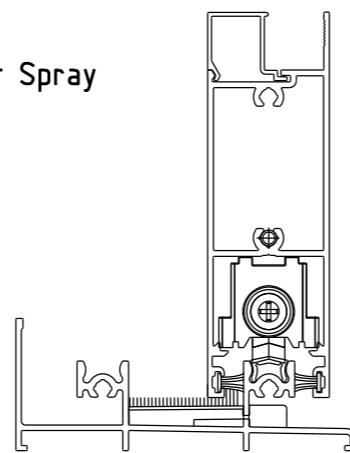

ROLDANA SIMPLES C/ROL.E REG. - ROL71N

Resistência à corrosão: rolamento 90h. teste Salt Spray

ROL71N011
40 kg p/folha

SUBLIME 3.5

RENOIR 3.3

IMPERIAL 3.5 (porta/janela)

SLIM EX-32

PRIME 32

MAGNAPLUS

PERFILEVE 32

Vistas - escala 1:1

D'ORO

AGLO 3.2

CHROMA

GOLD

MEGA 32

TERA_AURA40

TERA_AURA55C

MAGNAPLUS

Composição
Cavalete/suporte da roda nylon
Rolamento aço/nylon
Parafusos inox
Pack: 02 pcs

Instalação - escala 1:2