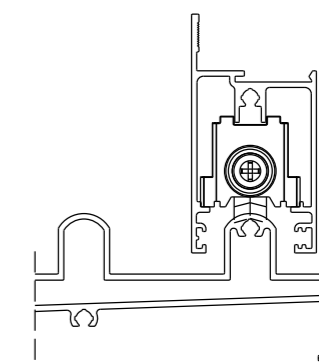

ROLDANA SIMPLES C/ROL.E REG. - ROL71N

Resistência à corrosão: rolamento 90h. teste Salt Spray

ROL71N011
40 kg p/folha

SUBLIME 3.5

RENOIR 3.3

IMPERIAL 3.5 (porta/janela)

SLIM EX-32

PRIME 32

MAGNAPLUS

PERFILEVE 32

Vistas - escala 1:1

D'ORO

AGLO 3.2

CHROMA

GOLD

MEGA 32

TERA_AURA40

TERA_AURA55C

MAGNAPLUS

Composição
Cavalete/suporte da roda nylon
Rolamento aço/nylon
Parafusos inox
Pack: 02 pcs

Instalação - escala 1:2