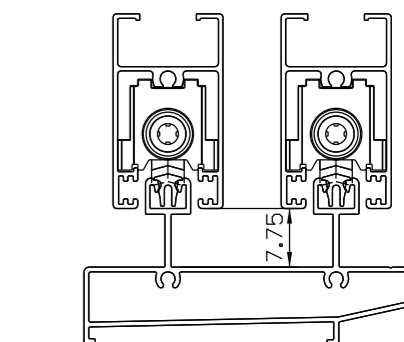

MAGNAPLUS

PERFILEVE 32

Vistas - escala 1:1

D'ORO

AGLO 3.2

CHROMA

GOLD

MEGA 32

TERA_AURA40

TERA_AURA55C

MAGNAPLUS

Composição
Cavalete/suporte da roda nylon
Rolamento aço/nylon
Parafusos inox
Pack: 02 pcs

Instalação - escala 1:2