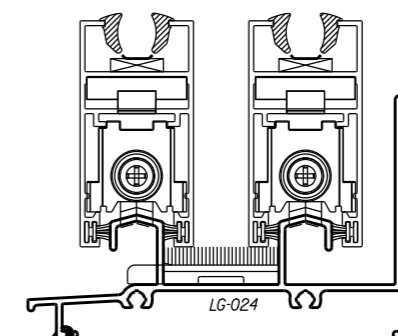

MAGNAPLUS

PERFILEVE 32

Vistas - escala 1:1

D'ORO

AGLO 3.2

CHROMA

GOLD

MEGA 32

TERA_AURA40

TERA_AURA55C

MAGNAPLUS

Composição
Cavalete/suporte da roda nylon
Rolamento aço/nylon
Parafusos inox
Pack: 02 pcs

Instalação - escala 1:2