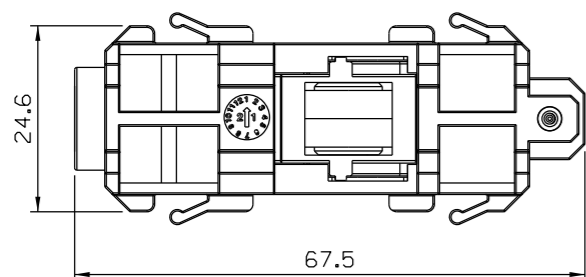

ROLDANA SIMPLES C/ROL.E REG. - ROL71N

Resistência à corrosão: rolamento 90h. teste Salt Spray

ROL71N011
40 kg p/folha

SUBLIME 3.5

RENOIR 3.3

IMPERIAL 3.5 (porta/janela)

SLIM EX-32

PRIME 32

MAGNAPLUS

PERFILEVE 32

Vistas - escala 1:1

D'ORO

AGLO 3.2

CHROMA

GOLD

MEGA 32

TERA_AURA40

TERA_AURA55C

MAGNAPLUS

Composição
Cavalete/suporte da roda nylon
Rolamento aço/nylon
Parafusos inox
Pack: 02 pcs

Instalação - escala 1:2