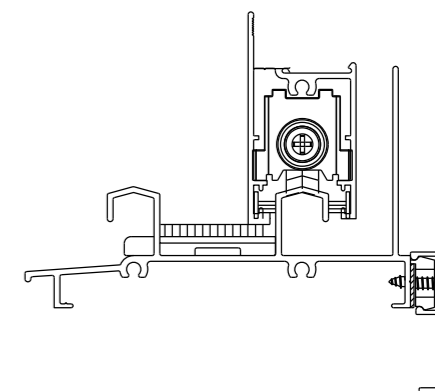

ROLDANA SIMPLES C/ROL.E REG. - ROL71N

Resistência à corrosão: rolamento 90h. teste Salt Spray

ROL71N011
40 kg p/folha

SUBLIME 3.5

RENOIR 3.3

IMPERIAL 3.5 (porta/janela)

SLIM EX-32

PRIME 32

MAGNAPLUS

PERFILEVE 32

Vistas - escala 1:1

D'ORO

AGLO 3.2

CHROMA

GOLD

MEGA 32

TERA_AURA40

TERA_AURA55C

MAGNAPLUS

Composição
Cavalete/suporte da roda nylon
Rolamento aço/nylon
Parafusos inox
Pack: 02 pcs

Instalação - escala 1:2