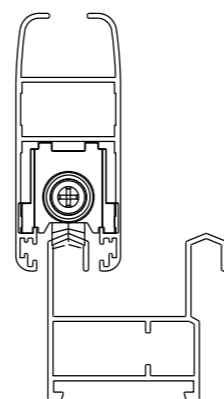

MAGNAPLUS

PERFILEVE 32

Vistas - escala 1:1

D'ORO

AGLO 3.2

CHROMA

GOLD

MEGA 32

TERA_AURA40

TERA_AURA55C

MAGNAPLUS

Composição
Cavalete/suporte da roda nylon
Rolamento aço/nylon
Parafusos inox
Pack: 02 pcs

Instalação - escala 1:2