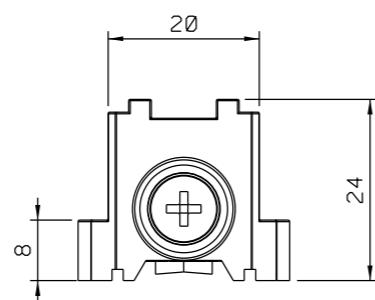

MAGNAPLUS

PERFILEVE 32

Vistas - escala 1:1

D'ORO

AGLO 3.2

CHROMA

GOLD

MEGA 32

TERA_AURA40

TERA_AURA55C

MAGNAPLUS

Composição
Cavalete/suporte da roda nylon
Rolamento aço/nylon
Parafusos inox
Pack: 02 pcs

Instalação - escala 1:2