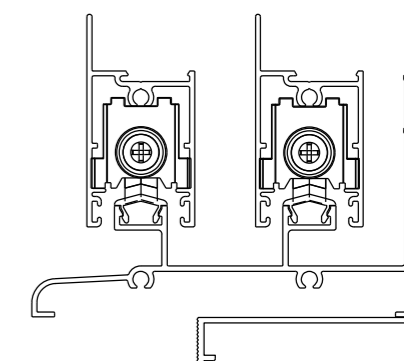

ROLDANA SIMPLES C/ROL.E REG. - ROL71N

Resistência à corrosão: rolamento 90h. teste Salt Spray

ROL71N011
40 kg p/folha

SUBLIME 3.5

RENOIR 3.3

IMPERIAL 3.5 (porta/janela)

SLIM EX-32

PRIME 32

MAGNAPLUS

PERFILEVE 32

Vistas - escala 1:1

D'ORO

AGLO 3.2

CHROMA

GOLD

MEGA 32

TERA_AURA40

TERA_AURA55C

MAGNAPLUS

Composição
Cavalete/suporte da roda nylon
Rolamento aço/nylon
Parafusos inox
Pack: 02 pcs

Instalação - escala 1:2