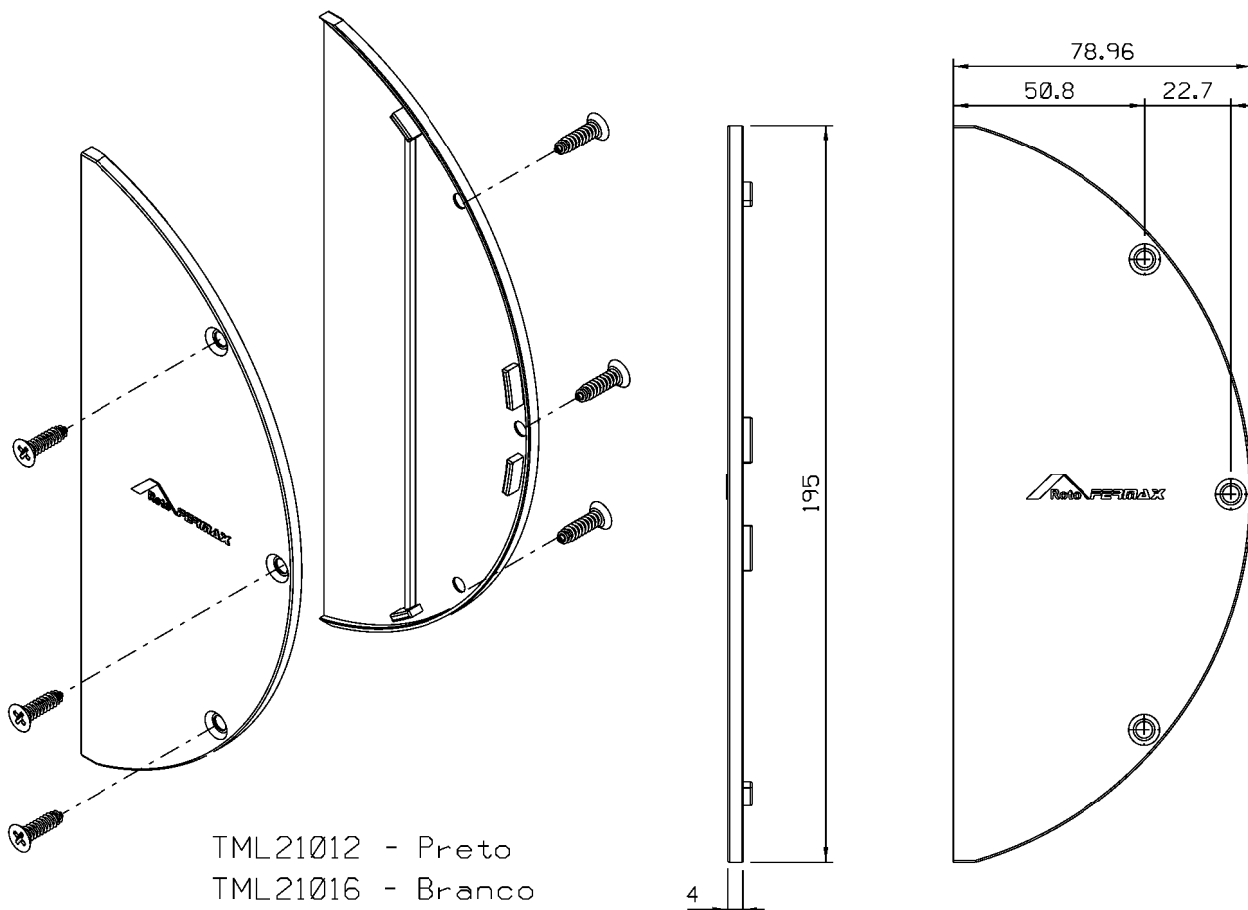

Julho/2024

TML21012 - Preto
TML21016 - Branco

Vistas - escala 1:2

Medidas em milímetros

Aplicação - sem escala

Instalação: escala 1:2

Composição
Poliamida 6
Parafusos inox
Embalagem: 01 par
Cor: Preto/Branco