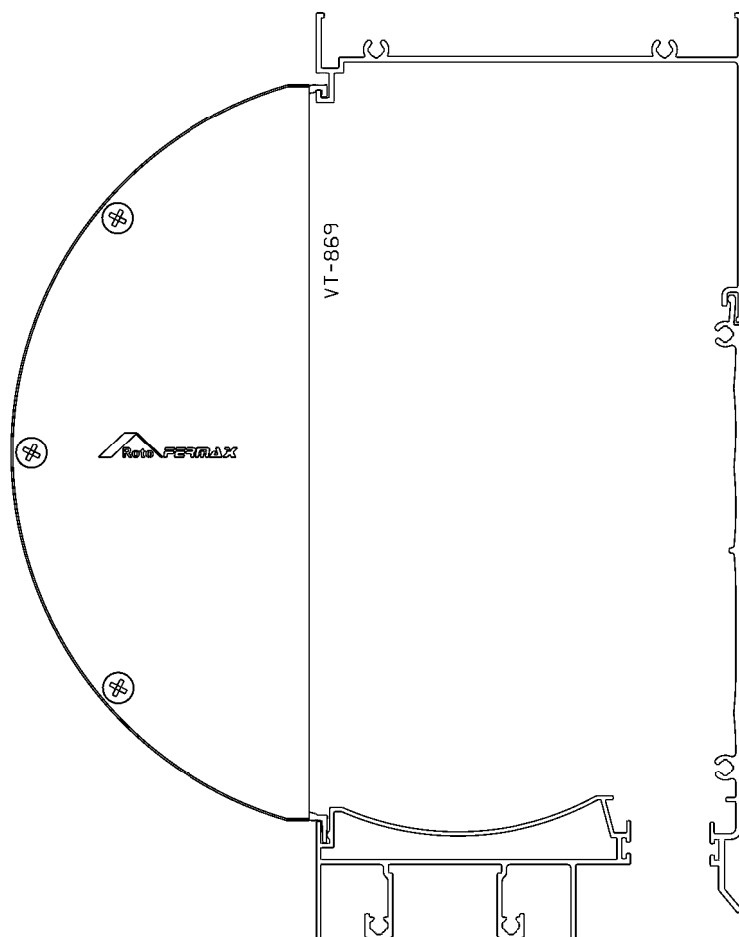

Julho/2024

TML21012 - Preto
TML21016 - Branco

Vistas - escala 1:2

Medidas em milímetros

Aplicação - sem escala

Instalação: escala 1:2

Composição
Poliamida 6
Parafusos inox
Embalagem: 01 par
Cor: Preto/Branco