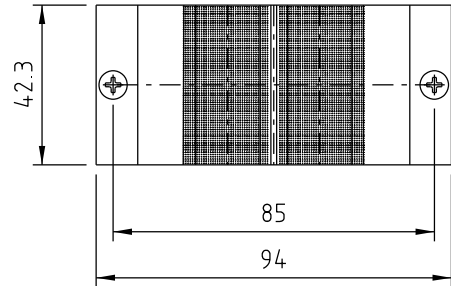

VDS48P021 (PTO)
VDS48P022 (BCO)

Vistas - escala 1:2

Instalação - escala 1:2

Março/2022

Medidas em milímetros

Composição

Alumínio

Pack: 10 pçs