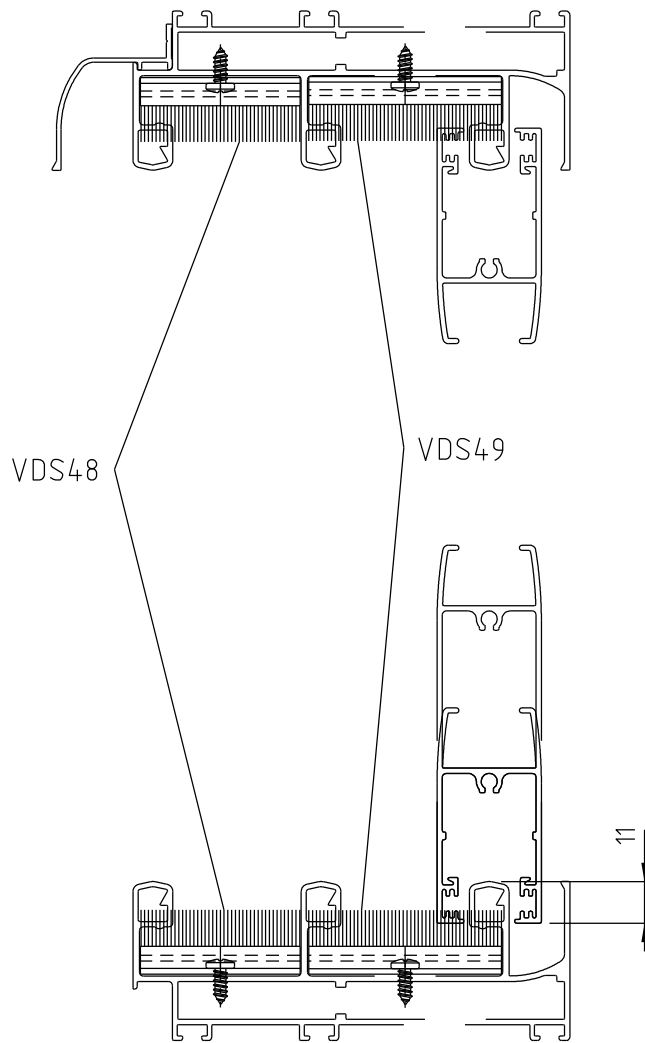

VDS48P021 (PTO)
VDS48P022 (BCO)

Vistas - escala 1:2

Instalação - escala 1:2

Março/2022

Medidas em milímetros

Composição

Alumínio

Pack: 10 pçs