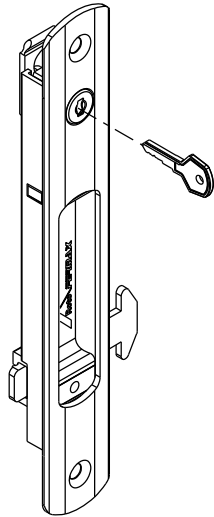

FEC 16 manual

FEC 37 trava autom.

FEC 19 manual

FEC 38 trava autom.

Vistas - escala 1:2

LIN02

* VENDIDOS SEPARADAMENTE

CFE81

Medidas em milímetros

Detalhe Usinagem
Sem escala

Composição

- Estrutura alumínio
- Lingueta/parafusos inox
- Mola nylon (FEC37/38)
- Chave cromada (FEC19/38)

LIN02

Instalação - escala 1:1