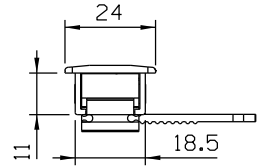

FEC 16 manual

FEC 37 trava autom.

FEC 19 manual

FEC 38 trava autom.

Vistas - escala 1:2

LIN02

* VENDIDOS SEPARADAMENTE

CFE81

Medidas em milímetros

Detalhe Usinagem
Sem escala

Composição

- Estrutura alumínio
- Lingueta/parafusos inox
- Mola nylon (FEC37/38)
- Chave cromada (FEC19/38)

LIN02

Instalação - escala 1:1