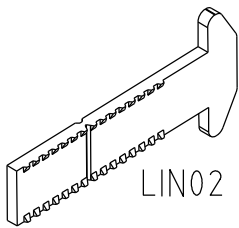

FEC 16 manual

FEC 37 trava autom.

FEC 19 manual

FEC 38 trava autom.

Vistas - escala 1:2

LIN02

* VENDIDOS SEPARADAMENTE

CFE81

Medidas em milímetros

Detalhe Usinagem
Sem escala

Composição

- Estrutura alumínio
- Lingueta/parafusos inox
- Mola nylon (FEC37/38)
- Chave cromada (FEC19/38)

LIN02

Instalação - escala 1:1