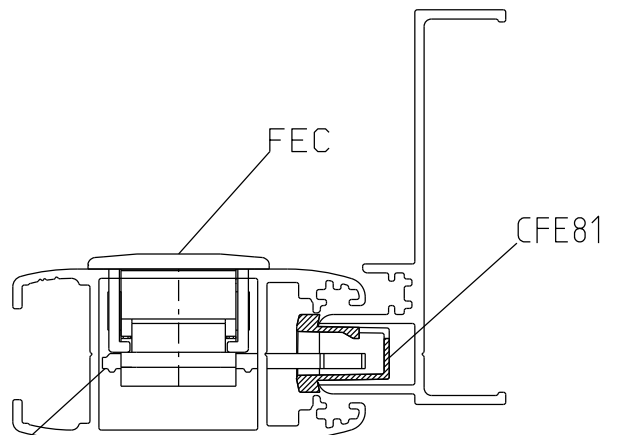

FEC 16 manual

FEC 37 trava autom.

FEC 19 manual

FEC 38 trava autom.

Vistas - escala 1:2

LIN02

* VENDIDOS SEPARADAMENTE

CFE81

Medidas em milímetros

Detalhe Usinagem
Sem escala

Composição

- Estrutura alumínio
- Lingueta/parafusos inox
- Mola nylon (FEC37/38)
- Chave cromada (FEC19/38)

LIN02

Instalação - escala 1:1