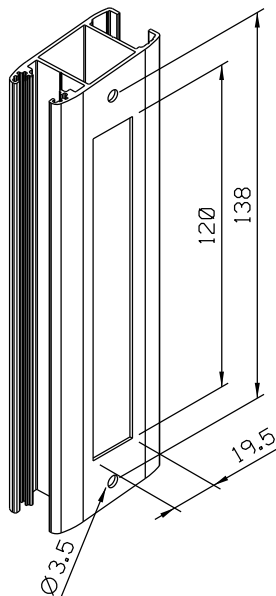

FEC 16 manual

FEC 37 trava autom.

FEC 19 manual

FEC 38 trava autom.

Vistas - escala 1:2

LIN02

* VENDIDOS SEPARADAMENTE

CFE81

Medidas em milímetros

Detalhe Usinagem
Sem escala

Composição

- Estrutura alumínio
- Lingueta/parafusos inox
- Mola nylon (FEC37/38)
- Chave cromada (FEC19/38)

LIN02

Instalação - escala 1:1