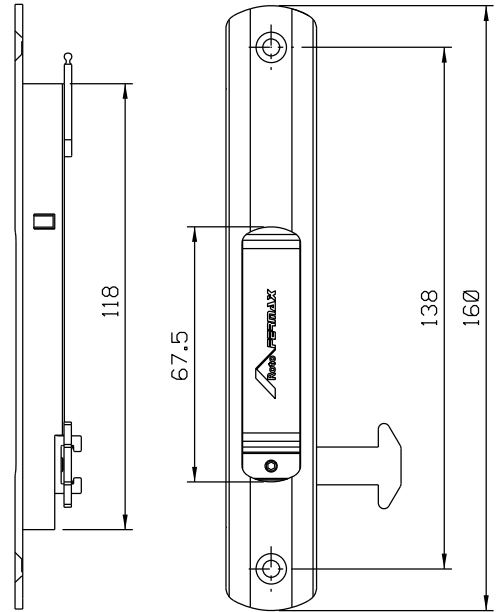

FEC 16 manual

FEC 37 trava autom.

FEC 19 manual

FEC 38 trava autom.

Vistas - escala 1:2

LIN02

* VENDIDOS SEPARADAMENTE

CFE81

Medidas em milímetros

Detalhe Usinagem
Sem escala

Composição

- Estrutura alumínio
- Lingueta/parafusos inox
- Mola nylon (FEC37/38)
- Chave cromada (FEC19/38)

LIN02

Instalação - escala 1:1