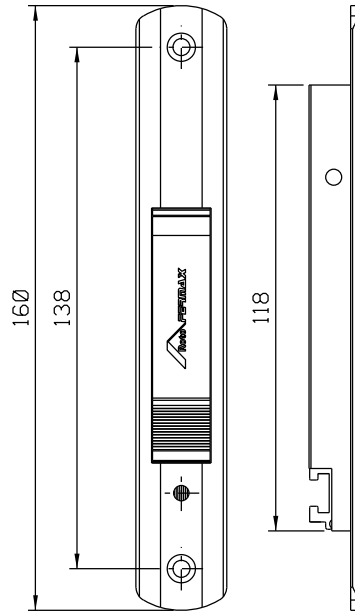

FEC129

CON09

VISTAS - ESCALA 1:2

USAR CHAVE ALLEN 3mm

USINAGEM - ESCALA 1:1

Medidas em milímetros

* VENDIDOS SEPARADAMENTE

CFE81

LIN30

INSTALAÇÃO 1:1

Composição

- Base/contrafechos alumínio
- Botão acionador poliamida 6.6
- Mola aço
- Parafusos inox
- Lingueta alumínio (não inclusa)