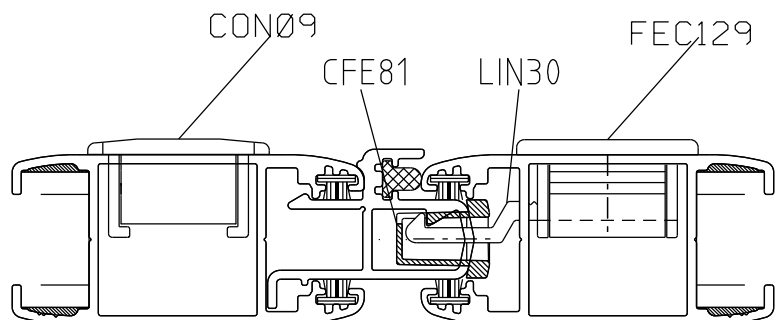

FEC129

CON09

VISTAS - ESCALA 1:2

USAR CHAVE ALLEN 3mm

USINAGEM - ESCALA 1:1

Medidas em milímetros

* VENDIDOS SEPARADAMENTE

CFE81

LIN30

INSTALAÇÃO 1:1

Composição

- Base/contrafechos alumínio
- Botão acionador poliamida 6.6
- Mola aço
- Parafusos inox
- Lingueta alumínio (não inclusa)