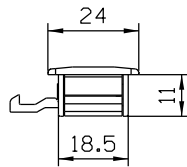

FEC129

CON09

VISTAS - ESCALA 1:2

USAR CHAVE ALLEN 3mm

USINAGEM - ESCALA 1:1

Medidas em milímetros

* VENDIDOS SEPARADAMENTE

CFE81

LIN30

INSTALAÇÃO 1:1

Composição

- Base/contrafechos alumínio
- Botão acionador poliamida 6.6
- Mola aço
- Parafusos inox
- Lingueta alumínio (não inclusa)