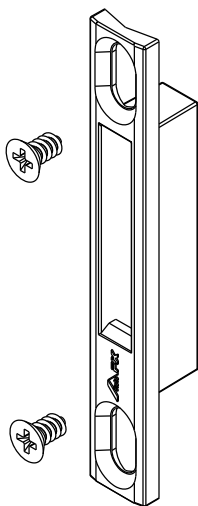

FEC129

CON09

VISTAS - ESCALA 1:2

USAR CHAVE ALLEN 3mm

USINAGEM - ESCALA 1:1

Medidas em milímetros

* VENDIDOS SEPARADAMENTE

CFE81

LIN30

INSTALAÇÃO 1:1

Composição

- Base/contrafechos alumínio
- Botão acionador poliamida 6.6
- Mola aço
- Parafusos inox
- Lingueta alumínio (não inclusa)