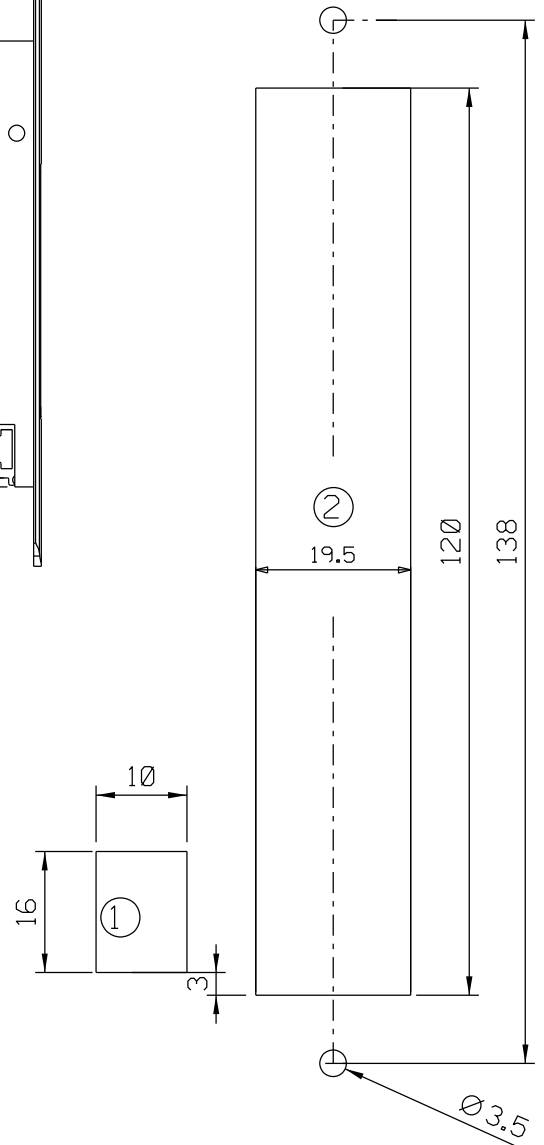

FEC129

CON09

VISTAS - ESCALA 1:2

USAR CHAVE ALLEN 3mm

USINAGEM - ESCALA 1:1

Medidas em milímetros

* VENDIDOS SEPARADAMENTE

CFE81

LIN30

INSTALAÇÃO 1:1

Composição

- Base/contrafechos alumínio
- Botão acionador poliamida 6.6
- Mola aço
- Parafusos inox
- Lingueta alumínio (não inclusa)