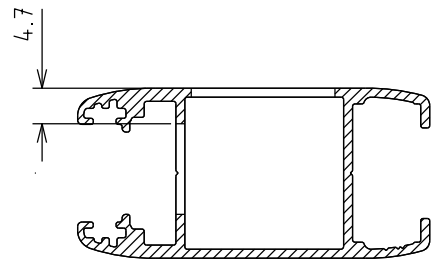

FEC129

CON09

VISTAS - ESCALA 1:2

USAR CHAVE ALLEN 3mm

USINAGEM - ESCALA 1:1

Medidas em milímetros

* VENDIDOS SEPARADAMENTE

CFE81

LIN30

INSTALAÇÃO 1:1

Composição

- Base/contrafechos alumínio
- Botão acionador poliamida 6.6
- Mola aço
- Parafusos inox
- Lingueta alumínio (não inclusa)