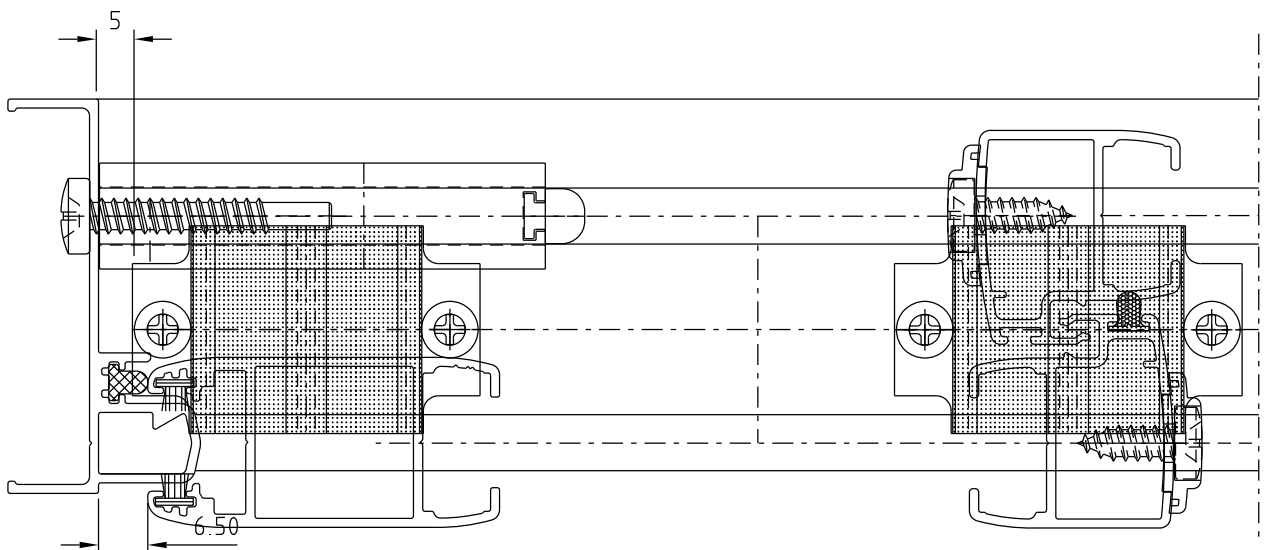

VDS47P021 (PTO)  
VDS47P022 (BCO)

Vistas - escala 1:1

Vistas - escala 1:1

Composição  
Alumínio  
Pack: 10 pçs