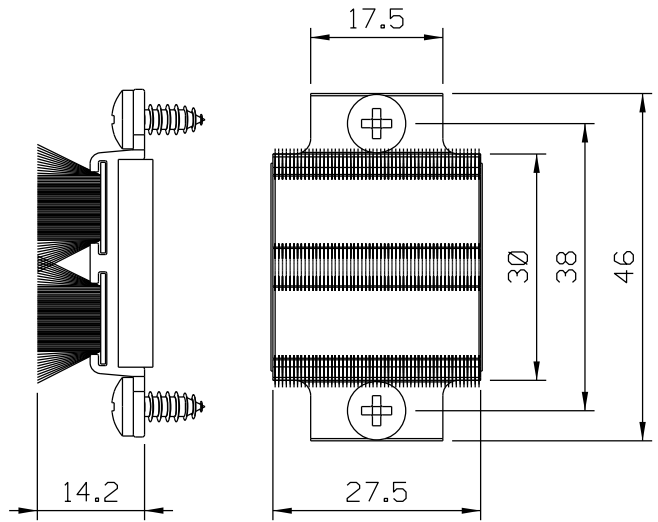

VDS47P021 (PTO)  
VDS47P022 (BCO)

Vistas - escala 1:1

Vistas - escala 1:1

Composição  
Alumínio  
Pack: 10 pçs