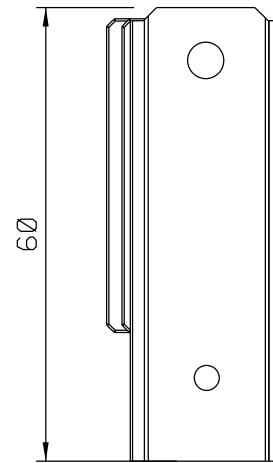

CÓDIGO	FOLHA			
	COMPRIMENTO	ALTURA MÁXIMA	LARGURA MÁXIMA	CARGA MÁXIMA
PIV04N	60mm	600	800	6KG

IMPORTANTE: AS DIMENSÕES MÁXIMAS DAS ESQUADRIAS DEVEM ESTAR CONFORME AS ESPECIFICAÇÕES DOS SISTEMISTAS.

PIV04N

ESCALA 1:1

ESCALA 1:1

ESCALA 1:1

COMPOSIÇÃO	
ESTRUTURA	DURALUMÍNIO
GUIA FIXA	POLIAMIDA
REBITES	DURALUMÍNIO
PARAFUSOS	AÇO INOX

EMBALAGEM	
01 PAR	02 PARAFUSOS A.A 4,2x16
	02 PARAFUSOS A.A 3,9x6,5