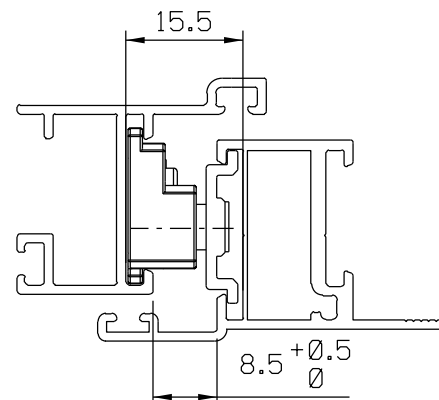

CÓDIGO	FOLHA			
	COMPRIMENTO	ALTURA MÁXIMA	LARGURA MÁXIMA	CARGA MÁXIMA
PIV04N	60mm	600	800	6KG

IMPORTANTE: AS DIMENSÕES MÁXIMAS DAS ESQUADRIAS DEVEM ESTAR CONFORME AS ESPECIFICAÇÕES DOS SISTEMISTAS.

PIV04N

ESCALA 1:1

ESCALA 1:1

ESCALA 1:1

COMPOSIÇÃO	
ESTRUTURA	DURALUMÍNIO
GUIA FIXA	POLIAMIDA
REBITES	DURALUMÍNIO
PARAFUSOS	AÇO INOX

EMBALAGEM	
01 PAR	02 PARAFUSOS A.A 4,2x16
	02 PARAFUSOS A.A 3,9x6,5