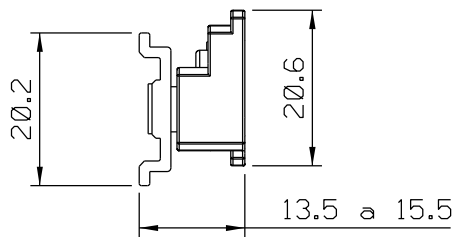

CÓDIGO	FOLHA			
	COMPRIMENTO	ALTURA MÁXIMA	LARGURA MÁXIMA	CARGA MÁXIMA
PIV04N	60mm	600	800	6KG

IMPORTANTE: AS DIMENSÕES MÁXIMAS DAS ESQUADRIAS DEVEM ESTAR CONFORME AS ESPECIFICAÇÕES DOS SISTEMISTAS.

PIV04N

ESCALA 1:1

ESCALA 1:1

ESCALA 1:1

COMPOSIÇÃO	
ESTRUTURA	DURALUMÍNIO
GUIA FIXA	POLIAMIDA
REBITES	DURALUMÍNIO
PARAFUSOS	AÇO INOX

EMBALAGEM	
01 PAR	02 PARAFUSOS A.A 4,2x16
	02 PARAFUSOS A.A 3,9x6,5