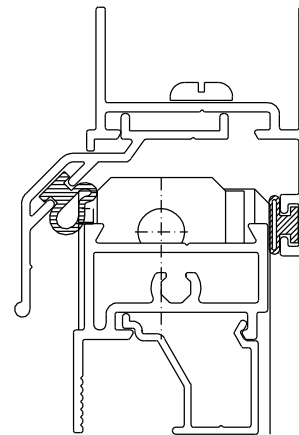

CÓDIGO	FOLHA			
	COMPRIMENTO	ALTURA MÁXIMA	LARGURA MÁXIMA	CARGA MÁXIMA
PIV04N	60mm	600	800	6KG

IMPORTANTE: AS DIMENSÕES MÁXIMAS DAS ESQUADRIAS DEVEM ESTAR CONFORME AS ESPECIFICAÇÕES DOS SISTEMISTAS.

PIV04N

ESCALA 1:1

ESCALA 1:1

$8.5^{+0.5}_0$

ESCALA 1:1

COMPOSIÇÃO	
ESTRUTURA	DURALUMÍNIO
GUIA FIXA	POLIAMIDA
REBITES	DURALUMÍNIO
PARAFUSOS	AÇO INOX

EMBALAGEM	
01 PAR	02 PARAFUSOS A.A 4,2x16
	02 PARAFUSOS A.A 3,9x6,5