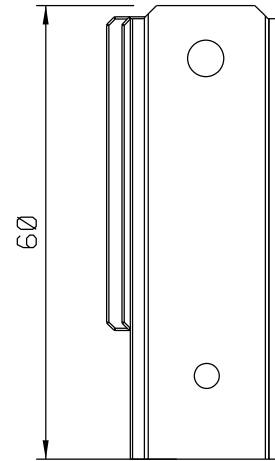

CÓDIGO	FOLHA			
	COMPRIMENTO	ALTURA MÁXIMA	LARGURA MÁXIMA	CARGA MÁXIMA
PIV04N	60mm	600	800	6KG

IMPORTANTE: AS DIMENSÕES MÁXIMAS DAS ESQUADRIAS DEVEM ESTAR CONFORME AS ESPECIFICAÇÕES DOS SISTEMISTAS.

PIV04N

ESCALA 1:1

ESCALA 1:1

$8.5^{+0.5}_0$

ESCALA 1:1

COMPOSIÇÃO	
ESTRUTURA	DURALUMÍNIO
GUIA FIXA	POLIAMIDA
REBITES	DURALUMÍNIO
PARAFUSOS	AÇO INOX

EMBALAGEM	
01 PAR	02 PARAFUSOS A.A 4,2x16
	02 PARAFUSOS A.A 3,9x6,5