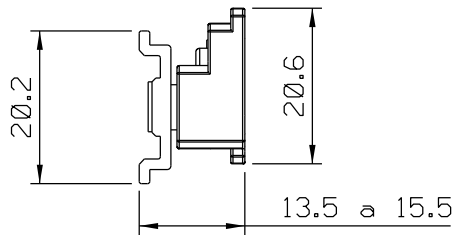

CÓDIGO	FOLHA			
	COMPRIMENTO	ALTURA MÁXIMA	LARGURA MÁXIMA	CARGA MÁXIMA
PIV04N	60mm	600	800	6KG

IMPORTANTE: AS DIMENSÕES MÁXIMAS DAS ESQUADRIAS DEVEM ESTAR CONFORME AS ESPECIFICAÇÕES DOS SISTEMISTAS.

PIV04N

ESCALA 1:1

ESCALA 1:1

$8.5^{+0.5}_0$

ESCALA 1:1

COMPOSIÇÃO	
ESTRUTURA	DURALUMÍNIO
GUIA FIXA	POLIAMIDA
REBITES	DURALUMÍNIO
PARAFUSOS	AÇO INOX

EMBALAGEM	
01 PAR	02 PARAFUSOS A.A 4,2x16
	02 PARAFUSOS A.A 3,9x6,5