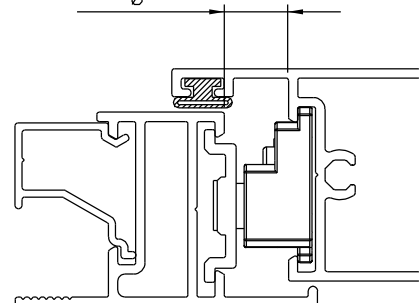

CÓDIGO	FOLHA			
	COMPRIMENTO	ALTURA MÁXIMA	LARGURA MÁXIMA	CARGA MÁXIMA
PIV04N	60mm	600	800	6KG

IMPORTANTE: AS DIMENSÕES MÁXIMAS DAS ESQUADRIAS DEVEM ESTAR CONFORME AS ESPECIFICAÇÕES DOS SISTEMISTAS.

PIV04N

ESCALA 1:1

ESCALA 1:1

$8.5^{+0.5}_0$

ESCALA 1:1

COMPOSIÇÃO	
ESTRUTURA	DURALUMÍNIO
GUIA FIXA	POLIAMIDA
REBITES	DURALUMÍNIO
PARAFUSOS	AÇO INOX

EMBALAGEM	
01 PAR	02 PARAFUSOS A.A 4,2x16
	02 PARAFUSOS A.A 3,9x6,5