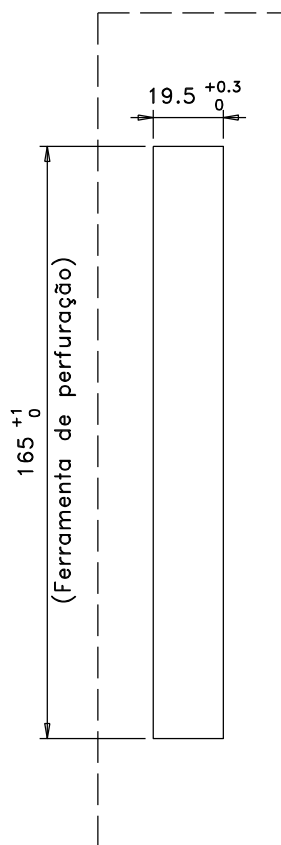

Abril/2023

FEC121N
Fecho Duo
(sem chave)

CON11N
Concha Duo

FEC122N
Fecho Duo
(com chave)

LIN29

20.5

CFE600C

ESCALA 1:1

Medidas em milímetros

ESCALA 1:2

■ Composição

- Base e arremate alumínio
- Trava nylon
- Cilindro da fechadura e mola aço
- Suporte da fechadura poliacetal
- Contrafecho alumínio e lingueta inox fornecidos separadamente