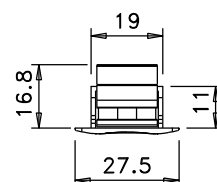

Medidas em milímetros

ESCALA 1:2

■ Composição

- Base e arremate alumínio
- Trava nylon
- Cilindro da fechadura e mola aço
- Suporte da fechadura poliacetal
- Contrafecho alumínio e lingueta inox fornecidos separadamente