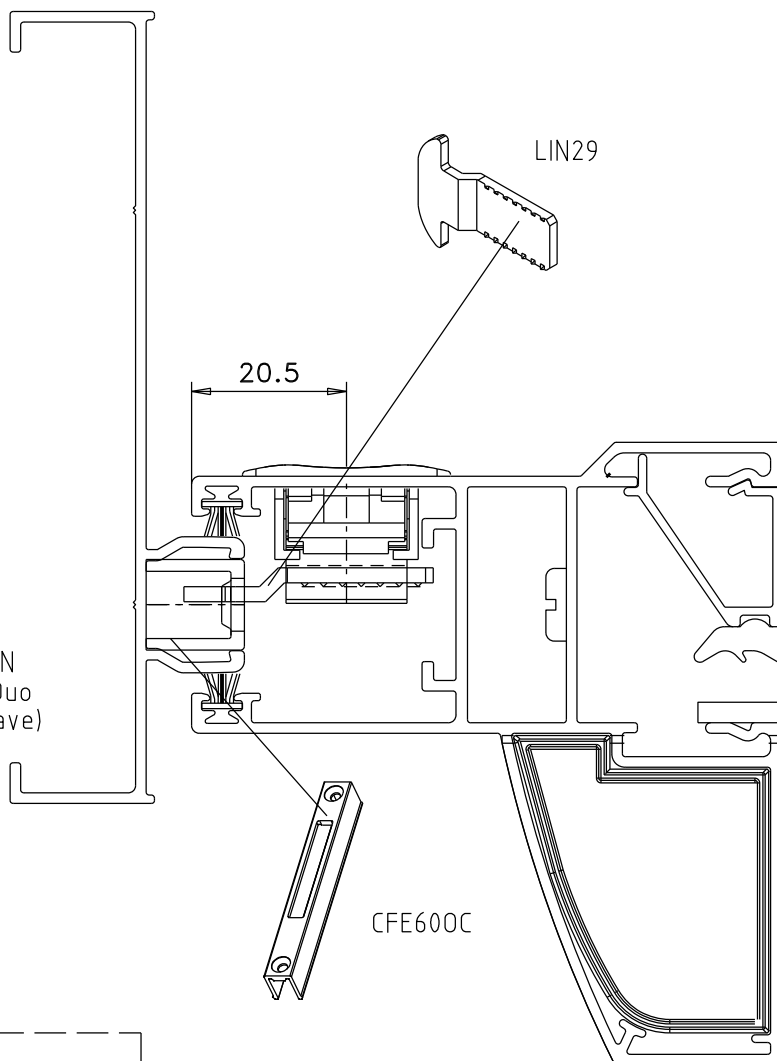

Abril/2023

FEC121N
Fecho Duo
(sem chave)

CON11N
Concha Duo

FEC122N
Fecho Duo
(com chave)

LIN29

20.5

CFE600C

ESCALA 1:1

Medidas em milímetros

ESCALA 1:2

■ Composição

- Base e arremate alumínio
- Trava nylon
- Cilindro da fechadura e mola aço
- Suporte da fechadura poliacetal
- Contrafecho alumínio e lingueta inox fornecidos separadamente

USINAGEM DO FECHO
SEM ESCALA