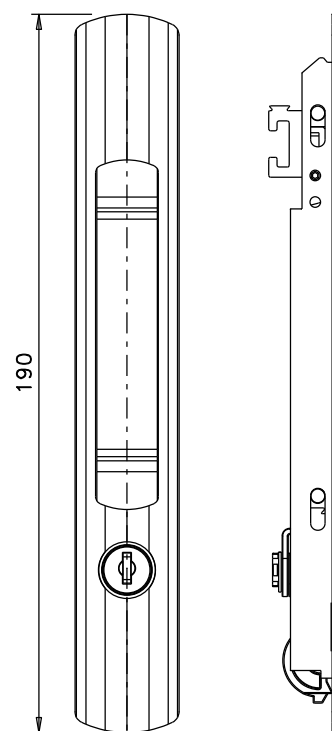

Abril/2023

FEC121N
Fecho Duo
(sem chave)

CON11N
Concha Duo

FEC122N
Fecho Duo
(com chave)

LIN29

20.5

CFE600C

ESCALA 1:1

Medidas em milímetros

ESCALA 1:2

■ Composição

- Base e arremate alumínio
- Trava nylon
- Cilindro da fechadura e mola aço
- Suporte da fechadura poliacetal
- Contrafecho alumínio e lingueta inox fornecidos separadamente

USINAGEM DO FECHO
SEM ESCALA