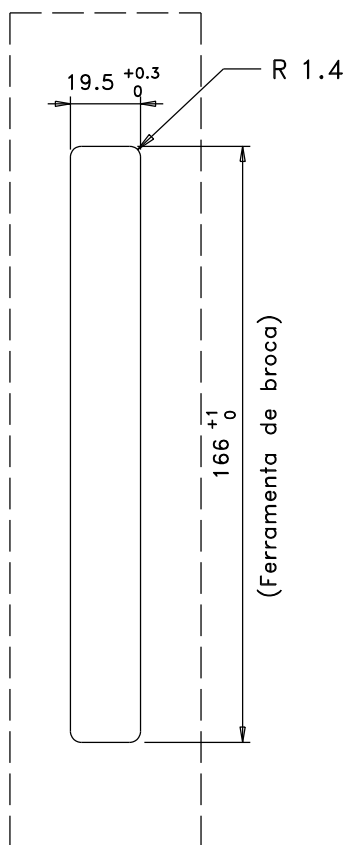

Abril/2023

FEC121N
Fecho Duo
(sem chave)

CON11N
Concha Duo

FEC122N
Fecho Duo
(com chave)

LIN29

20.5

CFE600C

ESCALA 1:1

Medidas em milímetros

ESCALA 1:2

■ Composição

- Base e arremate alumínio
- Trava nylon
- Cilindro da fechadura e mola aço
- Suporte da fechadura poliacetal
- Contrafecho alumínio e lingueta inox fornecidos separadamente

USINAGEM DO FECHO
SEM ESCALA