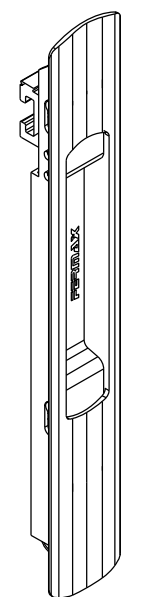

Abril/2023

FEC121N
Fecho Duo
(sem chave)

CON11N
Concha Duo

FEC122N
Fecho Duo
(com chave)

LIN29

20.5

CFE600C

ESCALA 1:1

Medidas em milímetros

ESCALA 1:2

■ Composição

- Base e arremate alumínio
- Trava nylon
- Cilindro da fechadura e mola aço
- Suporte da fechadura poliacetal
- Contrafecho alumínio e lingueta inox fornecidos separadamente